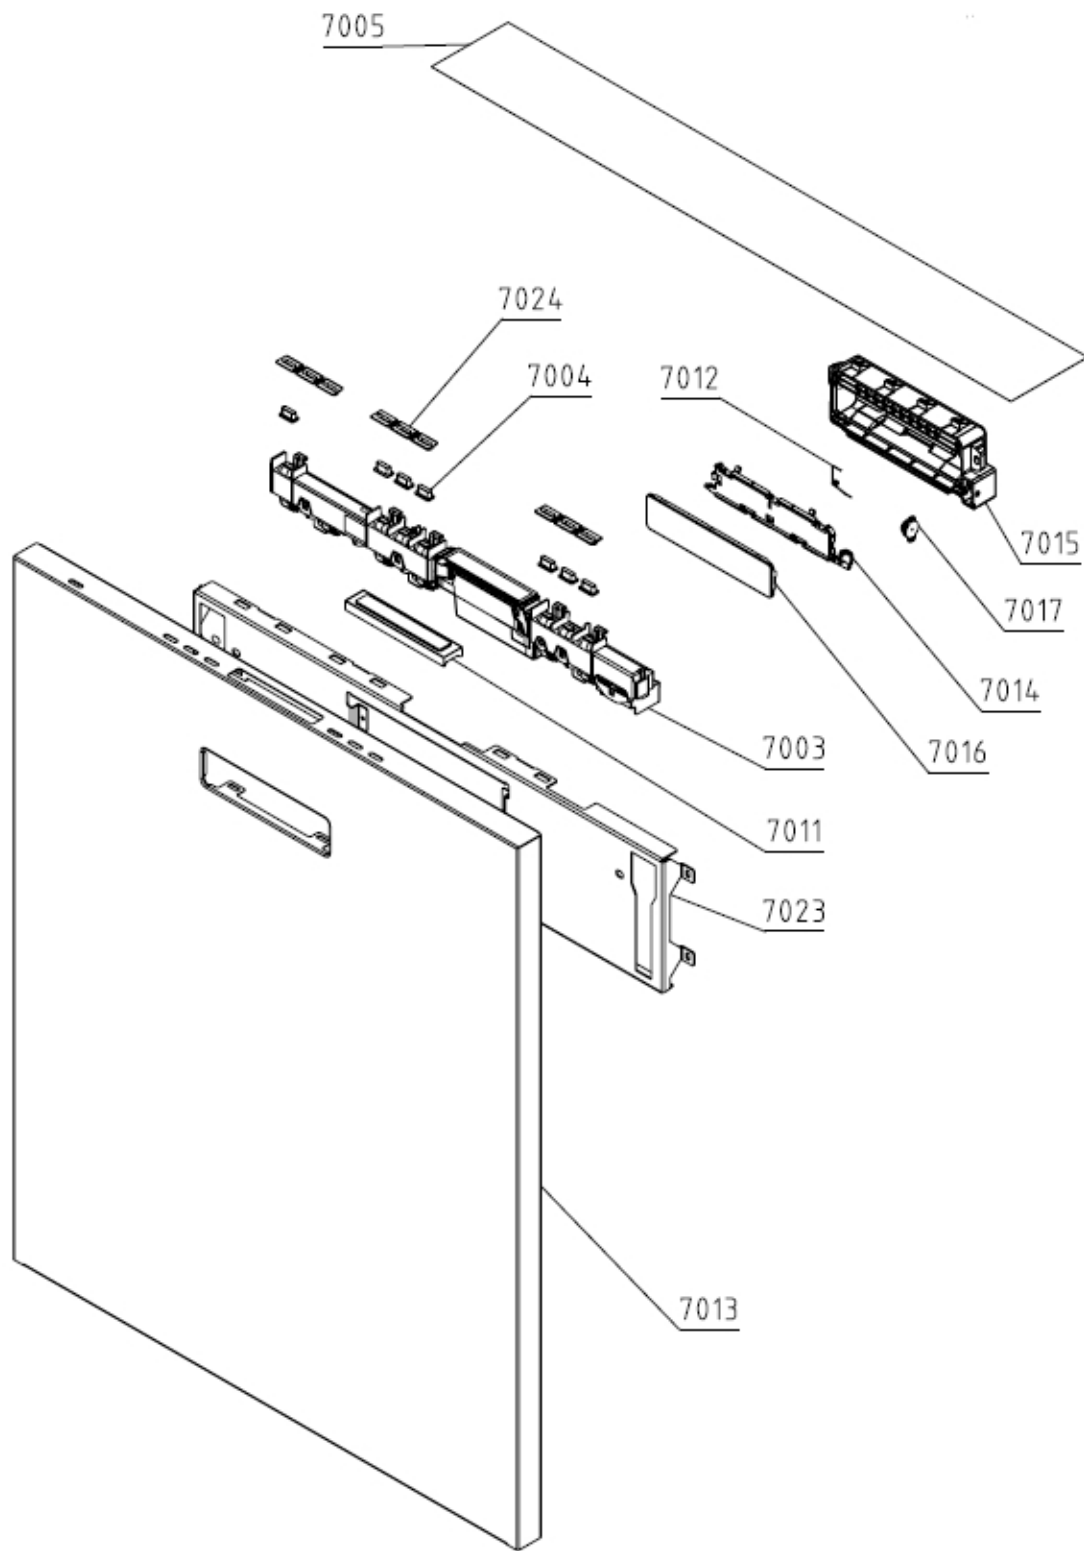

Position	Ident	Spare part description	Quantity	Validity	Extra ID
7003	818170	USER INTERFACE DW40.2	1		
7003A	683963	ISOLATION FILM	1		
7004	552917	PUSH BUTTON	7		
7005	831108	PROTECTIVE FOIL	1		
7011	707190	SET TOP DISPLAY	1