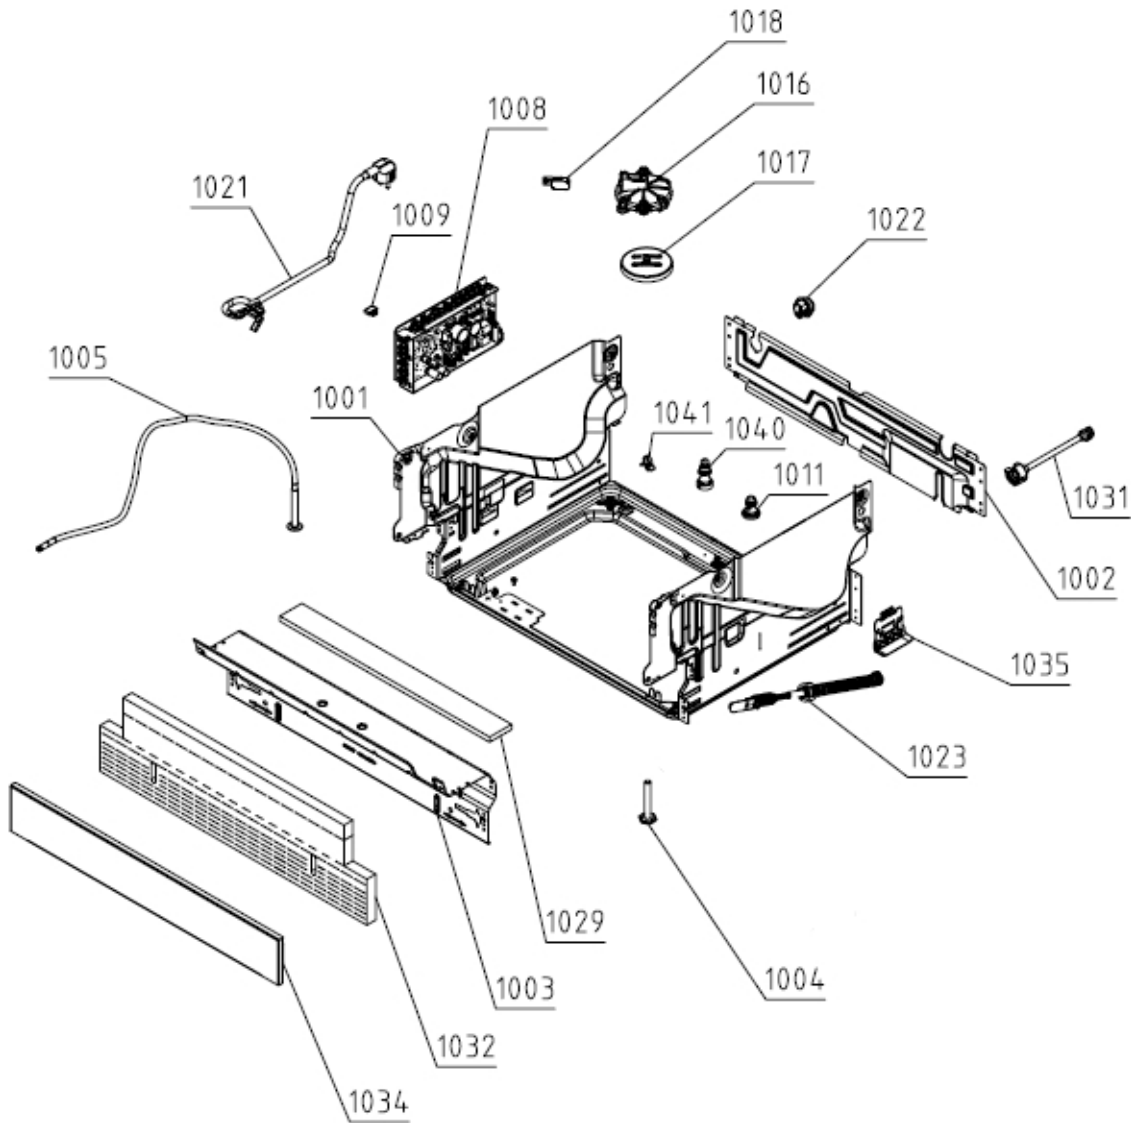

SPARE PARTS LIST

Type	DW40.2	Brand name	ASKO
Model	DBI663ISSOF.U	Version	26.03.2019
Art. No.	734086	Service index	01

160656

Position	Ident	Spare part description	Quantity	Validity	Extra ID
1001	813325	BASE WITH FEET	1		
1001A	700436	SCREW A4 MRT M4X8 VAXED TORX20 BUFAB	2		
1001B	700474	SCREW	4		
1002	587257	BACK PANEL	1		

Position	Ident	Spare part description	Quantity	Validity	Extra ID
1003	700350	COVER	1		
1003A	700451	SCREW RTS ST4,2X13 FZB TORX20	18		
1004	700290	FOOT	2		
1005	700289	ADJUSTABLE FOOT DW ASSY	1		
1008	692013	CONTROL UNIT C	1		
1011	576727	CIRCULATION PUMP DAMPER	2		
1016	512052	FLOAT BRACKET	1		
1017	655019	FLOAT	1		
1018	700335	MICROSWITCH	1		
1021	664836	SUPPLY CORD SJT 3X14AWG 1550	1		
1022	413719	CABLE GROMMET Z13	1		
1023	704611	SPRING	2		
1029	700377	ISOLATION	1		
1031	700266	INLET HOSE	1		
1031B	700483	GASKET	1		
1032	700292	ISOLATION	1		
1034	700541	BASEBOARD	1		
1034A	176604	SCREW RXS 4,2X9,5 FZB	2		
1035	700351	SPRING SUPPORT LEFT	2		
1035A	274037	SCREW RTK ST4,2X9,5 FZB WAX	2		
1040	700408	WASHING MOTOR CUSHION	1		
1041	700411	SUPPORT	1		