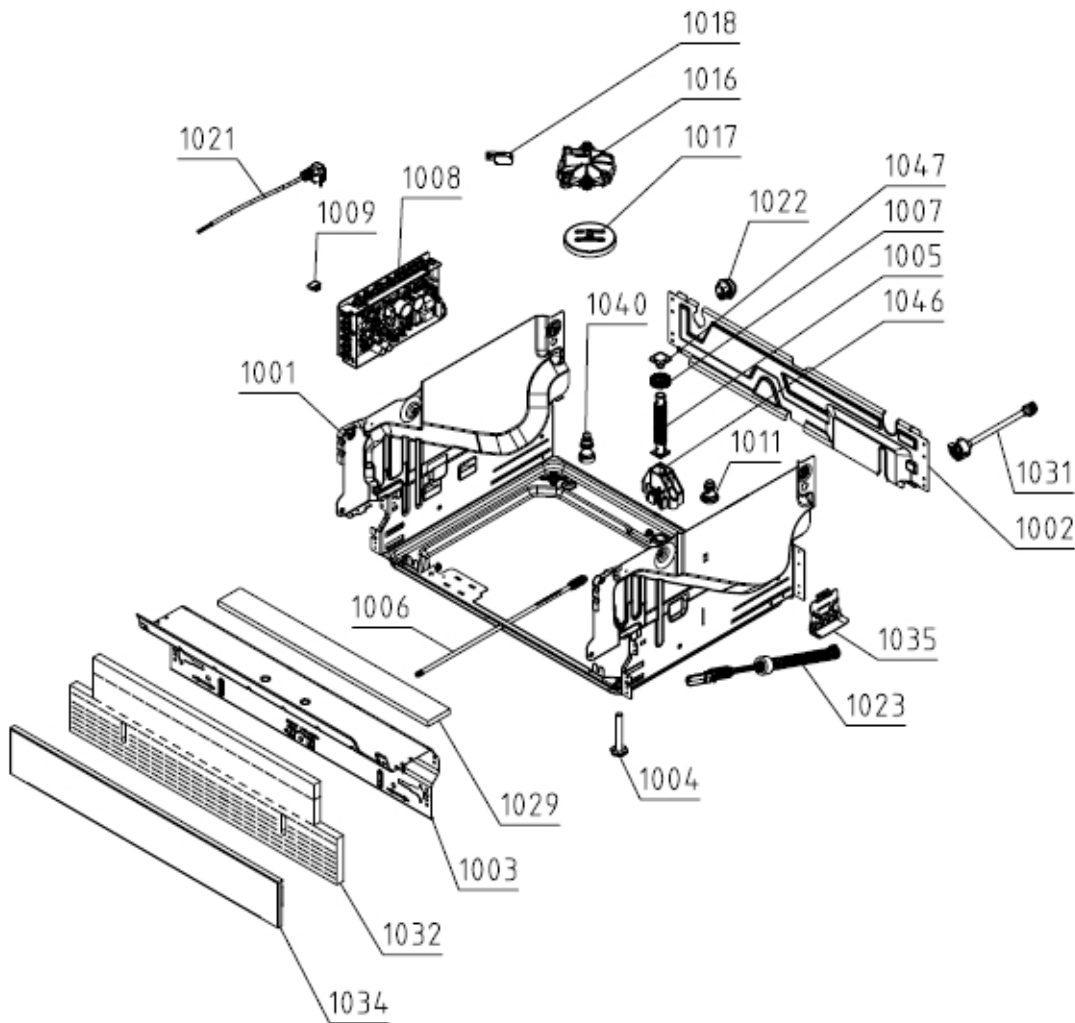

# SPARE PARTS LIST

Type	DW40.2	Brand name	ASKO
Model	DBI663IS.U	Version	08.09.2019
Art. No.	734131	Service index	02

160673

Position	Ident	Spare part description	Quantity	Validity	Extra ID
1001	799997	BASE	1		
1001A	700436	SCREW A4 MRT M4X8 VAXED TORX20 BUFAB	2		
1001B	700474	SCREW	4		
1002	587257	BACK PANEL	1		
1003	700350	COVER	1		
1003A	700451	SCREW RTS ST4,2X13 FZB TORX20	19		

Position	Ident	Spare part description	Quantity	Validity	Extra ID
1004	700290	FOOT	2		
1005	719543	ADJUSTABLE FOOT	1		
1006	512031	WORM	1		
1007	512082	GEAR	1		
1008	800246	CONTROL UNIT C	1		
1011	576727	CIRCULATION PUMP DAMPER	2		
1016	512052	FLOAT BRACKET	1		
1017	655019	FLOAT	1		
1018	700335	MICROSWITCH	1		
1021	664836	SUPPLY CORD SJT 3X14AWG 1550	1		
1022	413719	CABLE GROMMET Z13	1		
1023	704611	SPRING	2		
1029	700377	ISOLATION	1		
1031	700266	INLET HOSE	1		
1031B	700483	GASKET	1		
1032	700292	ISOLATION	1		
1034	700541	BASEBOARD	1		
1034A	176604	SCREW RXS 4,2X9,5 FZB	2		
1035	700351	SPRING SUPPORT LEFT	2		
1035A	274037	SCREW RTK ST4,2X9,5 FZB WAX	2		
1040	700408	WASHING MOTOR CUSHION	1		
1046	719548	ADJUSTABLE FOOT HOLDER	1		
1047	719547	ADJUSTABLE FOOT SLIDE	1		

Position	Ident	Spare part description	Quantity	Validity	Extra ID
3003	813321	DIVERTER VALVE SET 120V	1		
3004	515493	COVER CIRC.PUMP	1		
3005	426740	SPRAYARM UPPER ASSY	1		
3006	700348	SUPPORT	1		
3009	493522	SPRAYER TUBE D18 DW20	1		
3010	476717	SPRAY ARM UPPER ASSY	1		
3012	794802	SPRAY TOWER	1		
3013	700323	RING	1		
3014	700437	GASKET	1		
3020	520549	DISCHARGE COVER DW16	1		
3021	474374	SPRAY ARM LOW ASSY DW16	1		
3025	474365	SPRAY ARM HOLDER LOW.5502-B	1		
3026	700270	WIRING HARNESS HOLDER DW70 000	1		
3028	700487	SUPPORT	1		
3029	499664	SPRAYER TUBE D14 L275 XL	1		
3030	481405	SPRAYER TUBE D8 XXL	1		
3031	476714	TUBE CONNECTING PART D14-D8 5502-B	1		
3032	476715	SPRAY ARM ATTACHMENT MINI 5502-B	1		
3034	700329	HOSE	1		
3036	484955	SPRAYER NOZZLE R ASSY	1		
3038	700324	SPRAYING POUT	1		