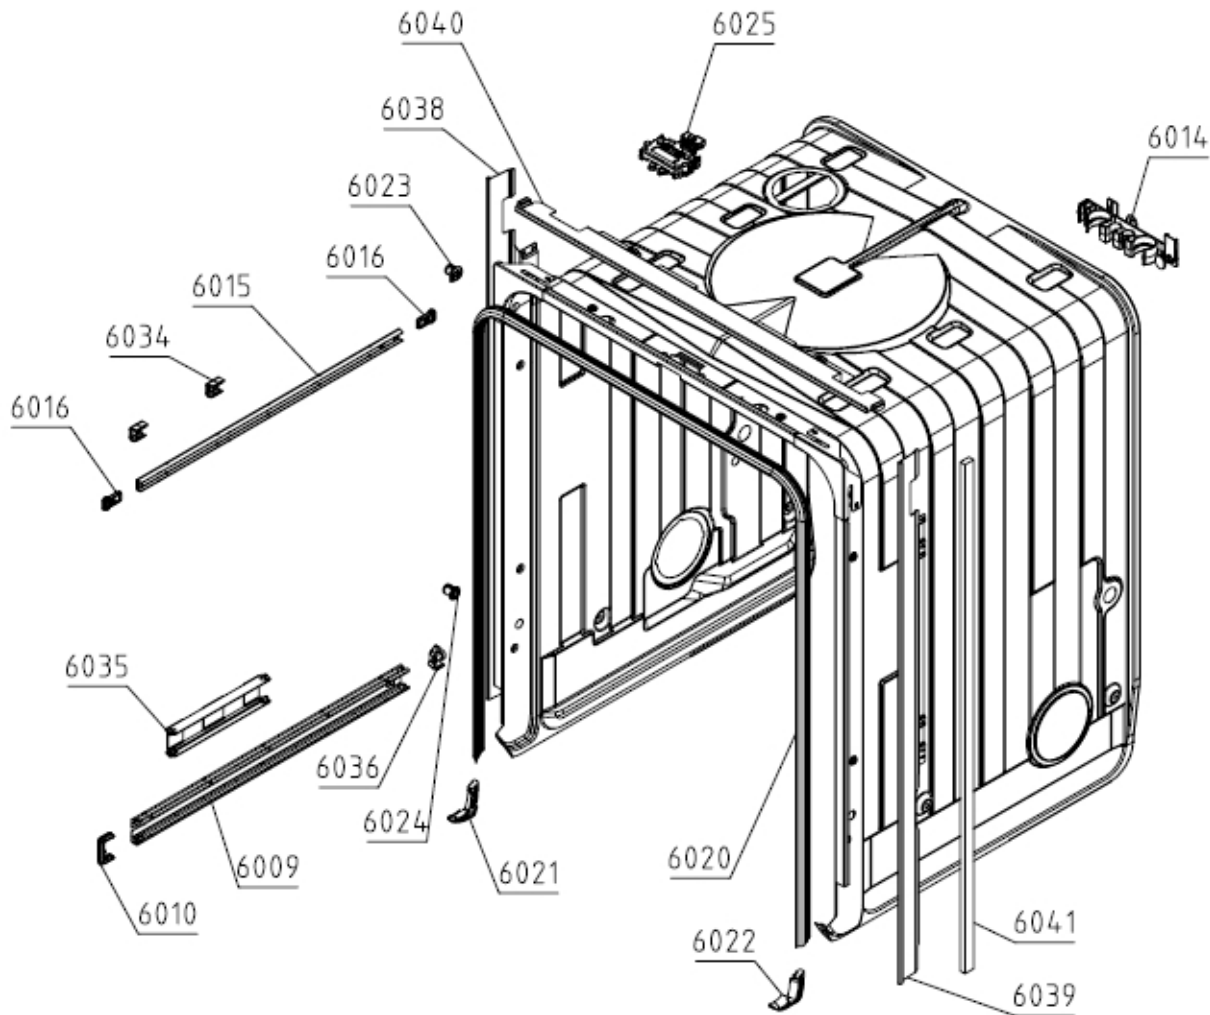

Position	Ident	Spare part description	Quantity	Validity	Extra ID
7013	707187	XTERIOR DOOR ASSY	1		
7014	587181	HANDLE LID CARRIE	1		
7015	588330	HANDLE INT FOR LID	1		
7016	587168	DECORATIVE PLATE HANDLE	1		
7017	587184	ROTARY DAMPER	1		
7023	699066	REINFORCEMENT OUTER DOOR TOP	1		
7024	707323	SET GUIDE PUSH BUTTONS	1		

166106

Position	Ident	Spare part description	Quantity	Validity	Extra ID
6009	797102	GUIDE	2		
6010	700430	RAIL BLOCK	2		
6014	700274	SUPPORT	1		
6015	476781	UPPER BASKET GUIDE	2