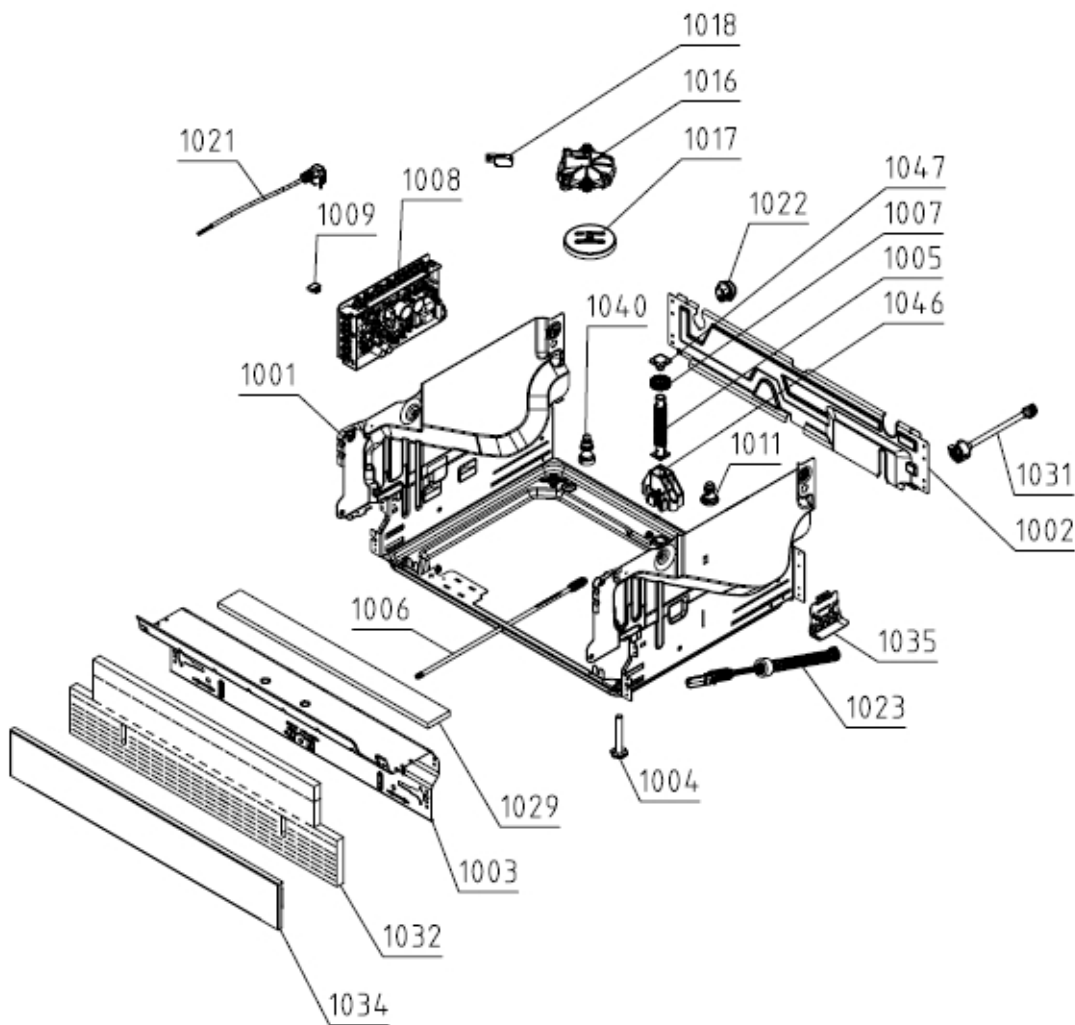

# SPARE PARTS LIST

Type	DW40.2	Brand name	ASKO
Model	DBI663IS.U	Version	18.10.2019
Art. No.	734131	Service index	03

160673

Position	Ident	Spare part description	Quantity	Validity	Extra ID
1001	799997	BASE	1		
1001A	700436	SCREW A4 MRT M4X8 VAXED TORX20 BUFAB	2		
1001B	700474	SCREW	4		
1002	587257	BACK PANEL	1		
1003	700489	BASE COVER LOW DW70 BLANK UL4	1		
1003A	700451	SCREW RTS ST4,2X13 FZB TORX20	19		

Position	Ident	Spare part description	Quantity	Validity	Extra ID
1004	700290	FOOT	2		
1005	719543	ADJUSTABLE FOOT	1		
1006	512031	WORM	1		
1007	512082	GEAR	1		
1008	800246	CONTROL UNIT C	1		
1011	576727	CIRCULATION PUMP DAMPER	2		
1016	512052	FLOAT BRACKET	1		
1017	655019	FLOAT	1		
1018	700335	MICROSWITCH	1		
1021	664836	SUPPLY CORD SJT 3X14AWG 1550	1		
1022	413719	CABLE GROMMET Z13	1		
1023	704611	SPRING	2		
1029	700377	ISOLATION	1		
1031	700266	INLET HOSE	1		
1031B	700483	GASKET	1		
1032	700292	ISOLATION	1		
1034	700541	BASEBOARD	1		
1034A	176604	SCREW RXS 4,2X9,5 FZB	2		
1035	700351	SPRING SUPPORT LEFT	2		
1035A	274037	SCREW RTK ST4,2X9,5 FZB WAX	2		
1040	700408	WASHING MOTOR CUSHION	1		
1046	719548	ADJUSTABLE FOOT HOLDER	1		
1047	719547	ADJUSTABLE FOOT SLIDE	1		