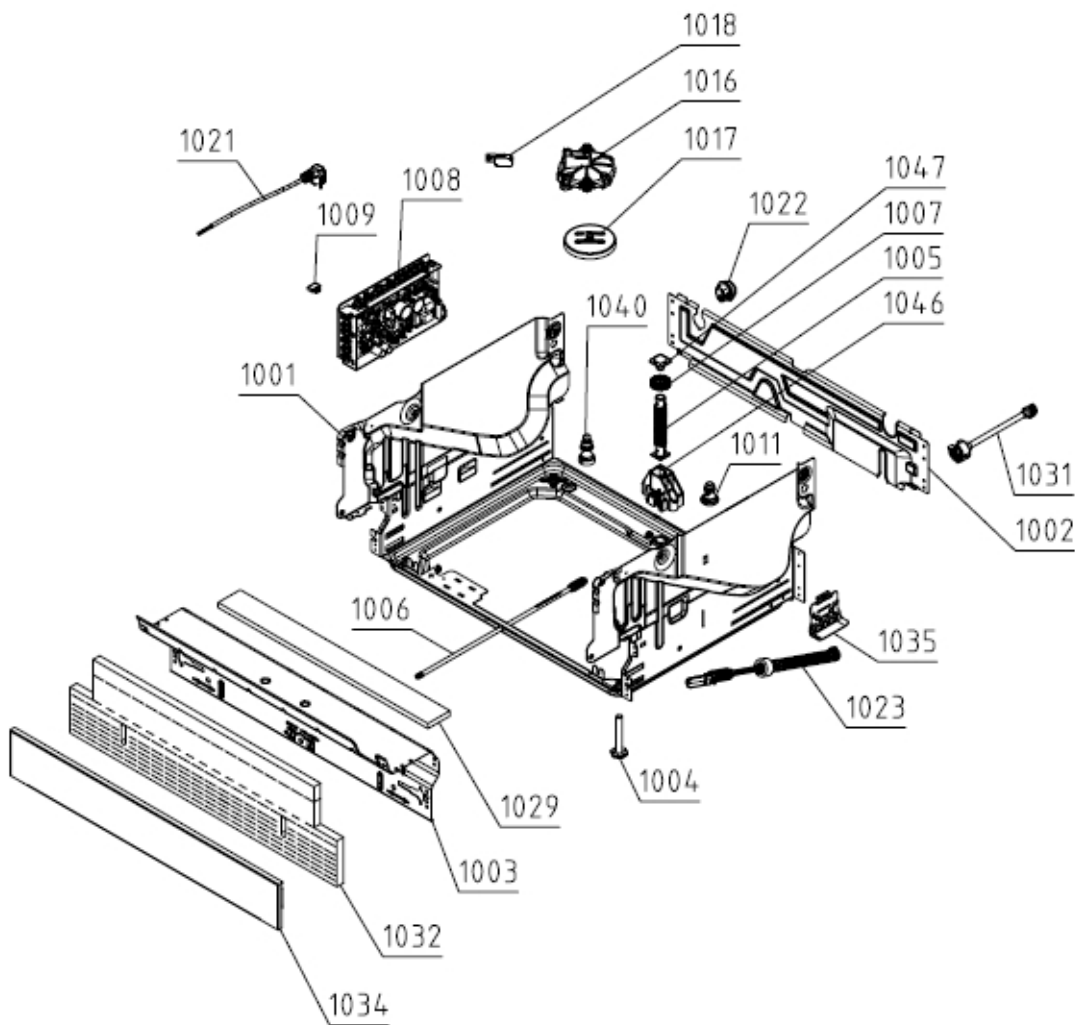

SPARE PARTS LIST

Type DW40.2
 Model DBI663PHS.U
 Art. No. 734087

Brand name ASKO
 Version 08.09.2019
 Service index 02

160673

Position	Ident	Spare part description	Quantity	Validity	Extra ID
1001	799997	BASE	1		
1001A	700436	SCREW A4 MRT M4X8 VAXED TORX20 BUFAB	2		
1001B	700474	SCREW	4		
1002	587257	BACK PANEL	1		
1003	700350	COVER	1		
1003A	700451	SCREW RTS ST4,2X13 FZB TORX20	17		

Position	Ident	Spare part description	Quantity	Validity	Extra ID
1004	700290	FOOT	2		
1005	719543	ADJUSTABLE FOOT	1		
1006	512031	WORM	1		
1007	512082	GEAR	1		
1008	800246	CONTROL UNIT C	1		
1011	576727	CIRCULATION PUMP DAMPER	2		
1016	512052	FLOAT BRACKET	1		
1017	655019	FLOAT	1		
1018	700335	MICROSWITCH	1		
1021	664836	SUPPLY CORD SJT 3X14AWG 1550	1		
1022	413719	CABLE GROMMET Z13	1		
1023	704611	SPRING	2		
1029	700377	ISOLATION	1		
1031	700266	INLET HOSE	1		
1031B	700483	GASKET	1		
1032	700292	ISOLATION	1		
1034	700541	BASEBOARD	1		
1034A	176604	SCREW RXS 4,2X9,5 FZB	2		
1035	700351	SPRING SUPPORT LEFT	2		
1035A	274037	SCREW RTK ST4,2X9,5 FZB WAX	2		
1040	700408	WASHING MOTOR CUSHION	1		
1046	719548	ADJUSTABLE FOOT HOLDER	1		
1047	719547	ADJUSTABLE FOOT SLIDE	1		

Position	Ident	Spare part description	Quantity	Validity	Extra ID
3003	813321	DIVERTER VALVE SET 120V	1		
3004	515493	COVER CIRC.PUMP	1		
3005	426740	SPRAYARM UPPER ASSY	1		
3006	700348	SUPPORT	1		
3009	493522	SPRAYER TUBE D18 DW20	1		
3010	476717	SPRAY ARM UPPER ASSY	1		
3012	794802	SPRAY TOWER	1		
3013	700323	RING	1		
3014	700437	GASKET	1		
3020	520549	DISCHARGE COVER DW16	1		
3021	474374	SPRAY ARM LOW ASSY DW16	1		
3025	474365	SPRAY ARM HOLDER LOW.5502-B	1		
3026	700270	WIRING HARNESS HOLDER DW70 000	1		
3028	700487	SUPPORT	1		
3029	499664	SPRAYER TUBE D14 L275 XL	1		
3030	481405	SPRAYER TUBE D8 XXL	1		
3031	476714	TUBE CONNECTING PART D14-D8 5502-B	1		
3032	476715	SPRAY ARM ATTACHMENT MINI 5502-B	1		
3034	700329	HOSE	1		
3036	484955	SPRAYER NOZZLE R ASSY	1		
3038	700324	SPRAYING POUT	1		