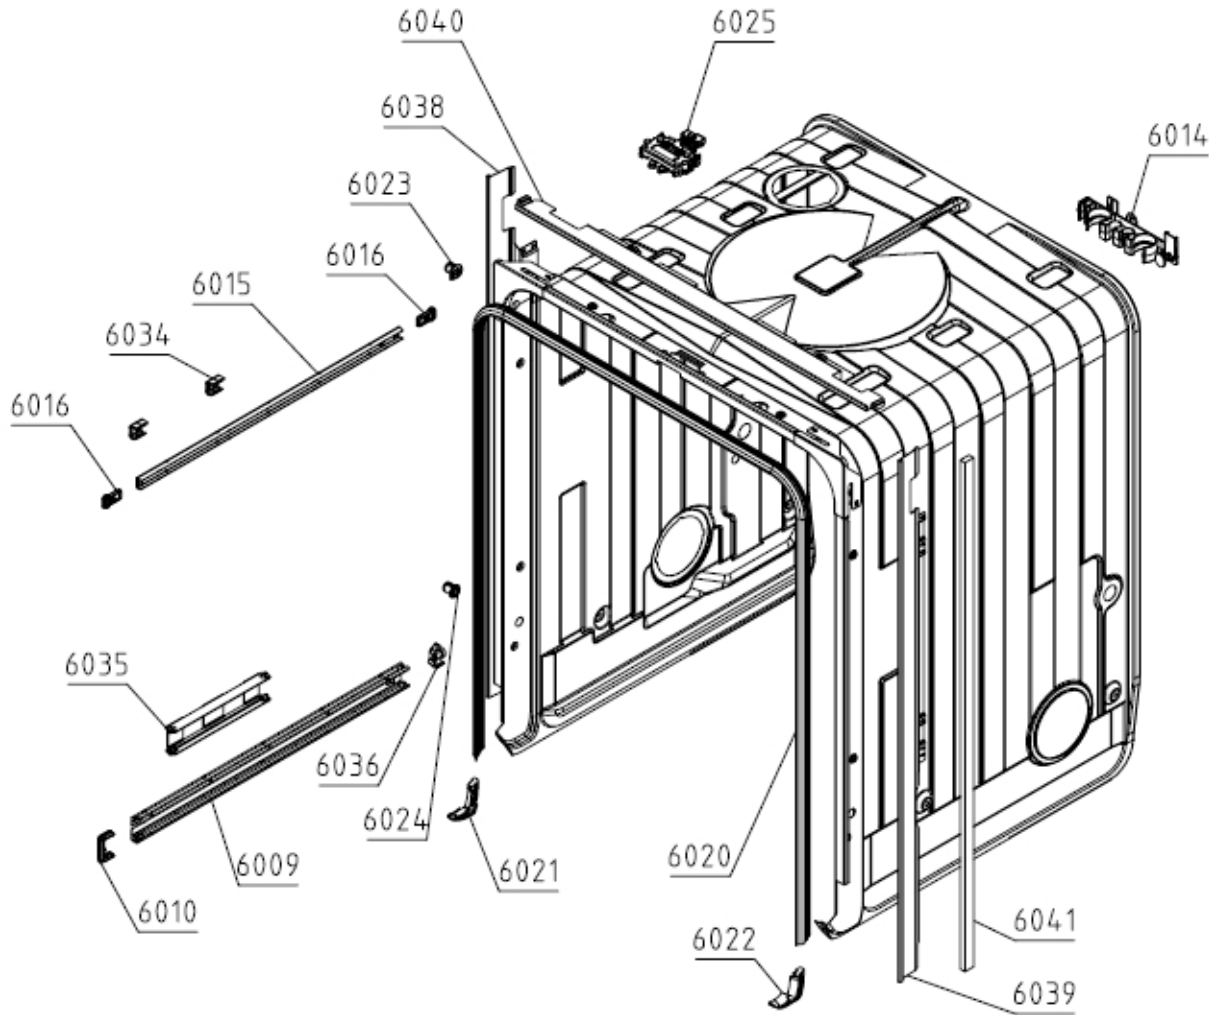

Position	Ident	Spare part description	Quantity	Validity	Extra ID
7021	461501	HANDLE HOLDER PRO DW	2		
7023	699066	REINFORCEMENT OUTER DOOR TOP	1		
7024	707323	SET GUIDE PUSH BUTTONS	1		

166106

Position	Ident	Spare part description	Quantity	Validity	Extra ID
6009	797102	GUIDE	2		
6010	700430	RAIL BLOCK	2		
6014	700274	SUPPORT	1		
6015	476781	UPPER BASKET GUIDE	2		
6016	476783	BASKET GUIDES STOPPER 5502-B	4		
6020	704575	TUB GASKET DW 1701 UL4	1		
6021	700518	GASKET	1