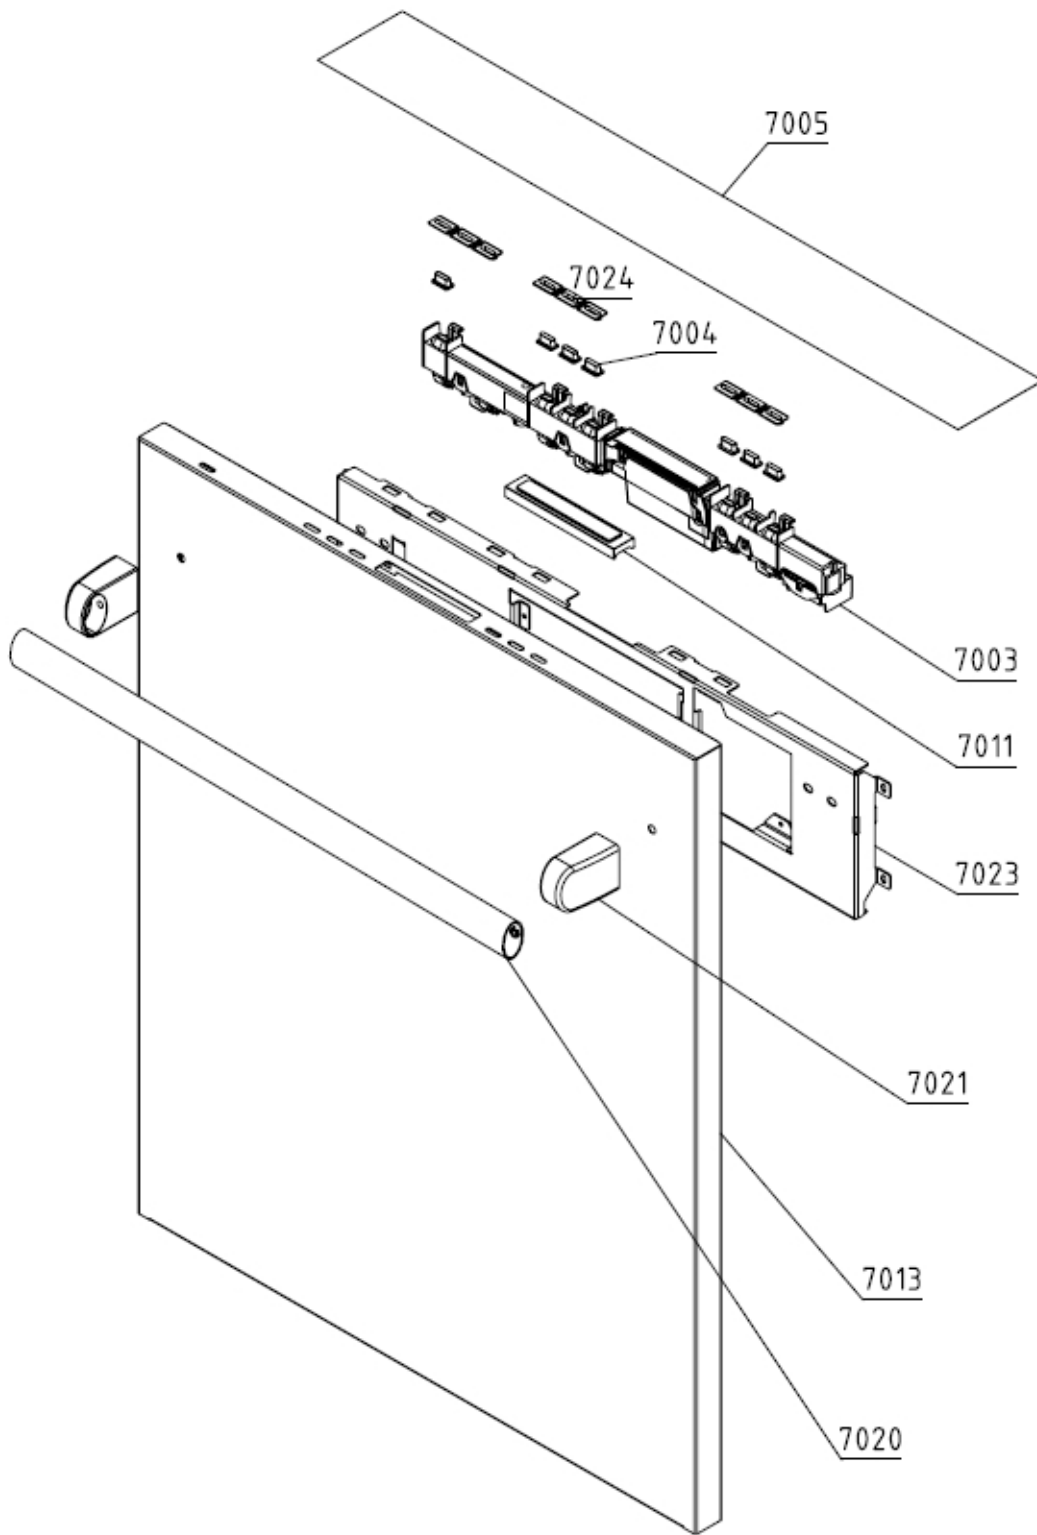

Position	Ident	Spare part description	Quantity	Validity	Extra ID
7003	810289	UPPER USER INTERFACE	1		
7004	552917	PUSH BUTTON	7		
7005	555456	PROTECTIVE FOIL	1		
7011	707190	SET TOP DISPLAY	1		
7013	707188	EXTERIOR DOOR ASSY	1		
7020	611972	HANDLE TUBE PRO OVAL 23X34 C-C 500 DW	1