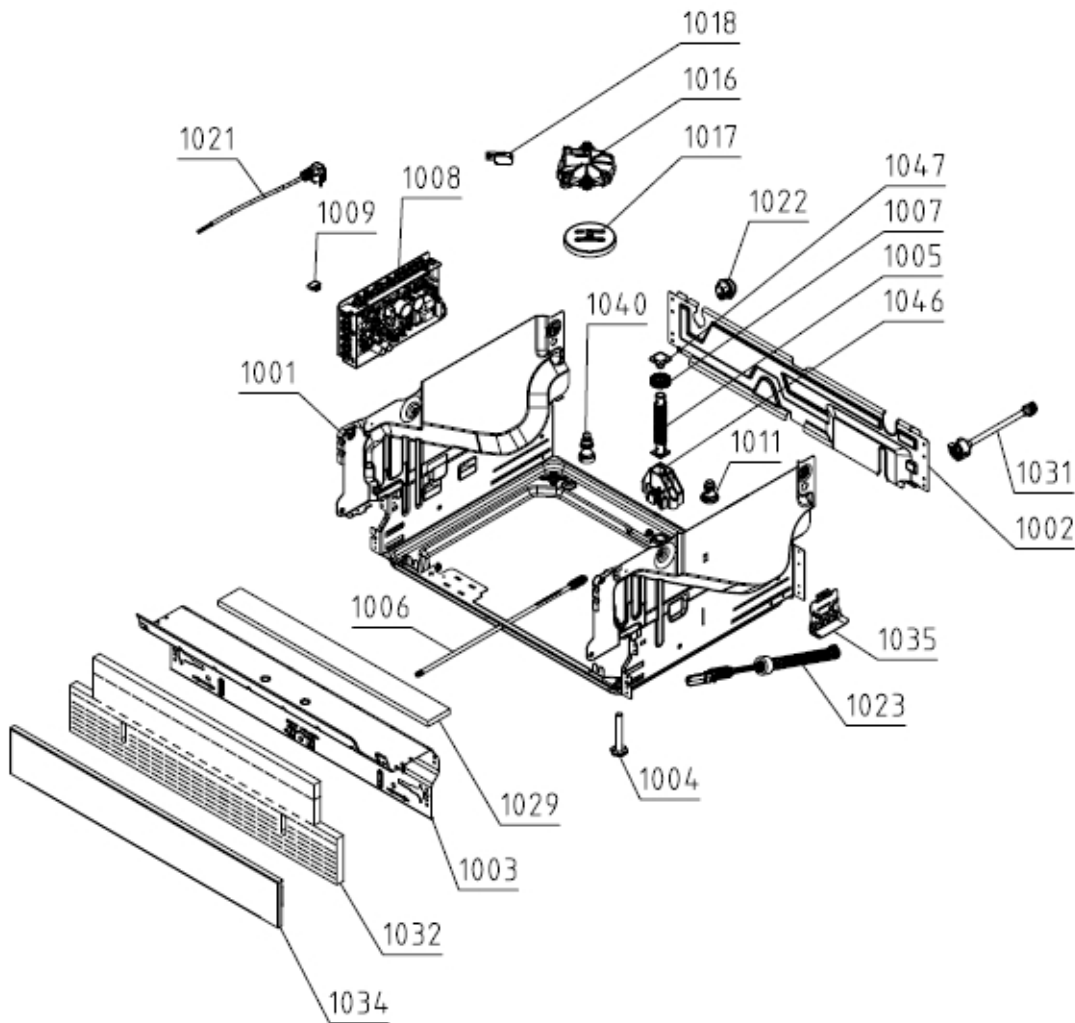

SPARE PARTS LIST

Type DW40.2
 Model DBI663PHS.U
 Art. No. 734087

Brand name ASKO
 Version 18.10.2019
 Service index 03

160673

Position	Ident	Spare part description	Quantity	Validity	Extra ID
1001	799997	BASE	1		
1001A	700436	SCREW A4 MRT M4X8 VAXED TORX20 BUFAB	2		
1001B	700474	SCREW	4		
1002	587257	BACK PANEL	1		
1003	700489	BASE COVER LOW DW70 BLANK UL4	1		
1003A	700451	SCREW RTS ST4,2X13 FZB TORX20	17		

Position	Ident	Spare part description	Quantity	Validity	Extra ID
1004	700290	FOOT	2		
1005	719543	ADJUSTABLE FOOT	1		
1006	512031	WORM	1		
1007	512082	GEAR	1		
1008	800246	CONTROL UNIT C	1		
1011	576727	CIRCULATION PUMP DAMPER	2		
1016	512052	FLOAT BRACKET	1		
1017	655019	FLOAT	1		
1018	700335	MICROSWITCH	1		
1021	664836	SUPPLY CORD SJT 3X14AWG 1550	1		
1022	413719	CABLE GROMMET Z13	1		
1023	704611	SPRING	2		
1029	700377	ISOLATION	1		
1031	700266	INLET HOSE	1		
1031B	700483	GASKET	1		
1032	700292	ISOLATION	1		
1034	700541	BASEBOARD	1		
1034A	176604	SCREW RXS 4,2X9,5 FZB	2		
1035	700351	SPRING SUPPORT LEFT	2		
1035A	274037	SCREW RTK ST4,2X9,5 FZB WAX	2		
1040	700408	WASHING MOTOR CUSHION	1		
1046	719548	ADJUSTABLE FOOT HOLDER	1		
1047	719547	ADJUSTABLE FOOT SLIDE	1		