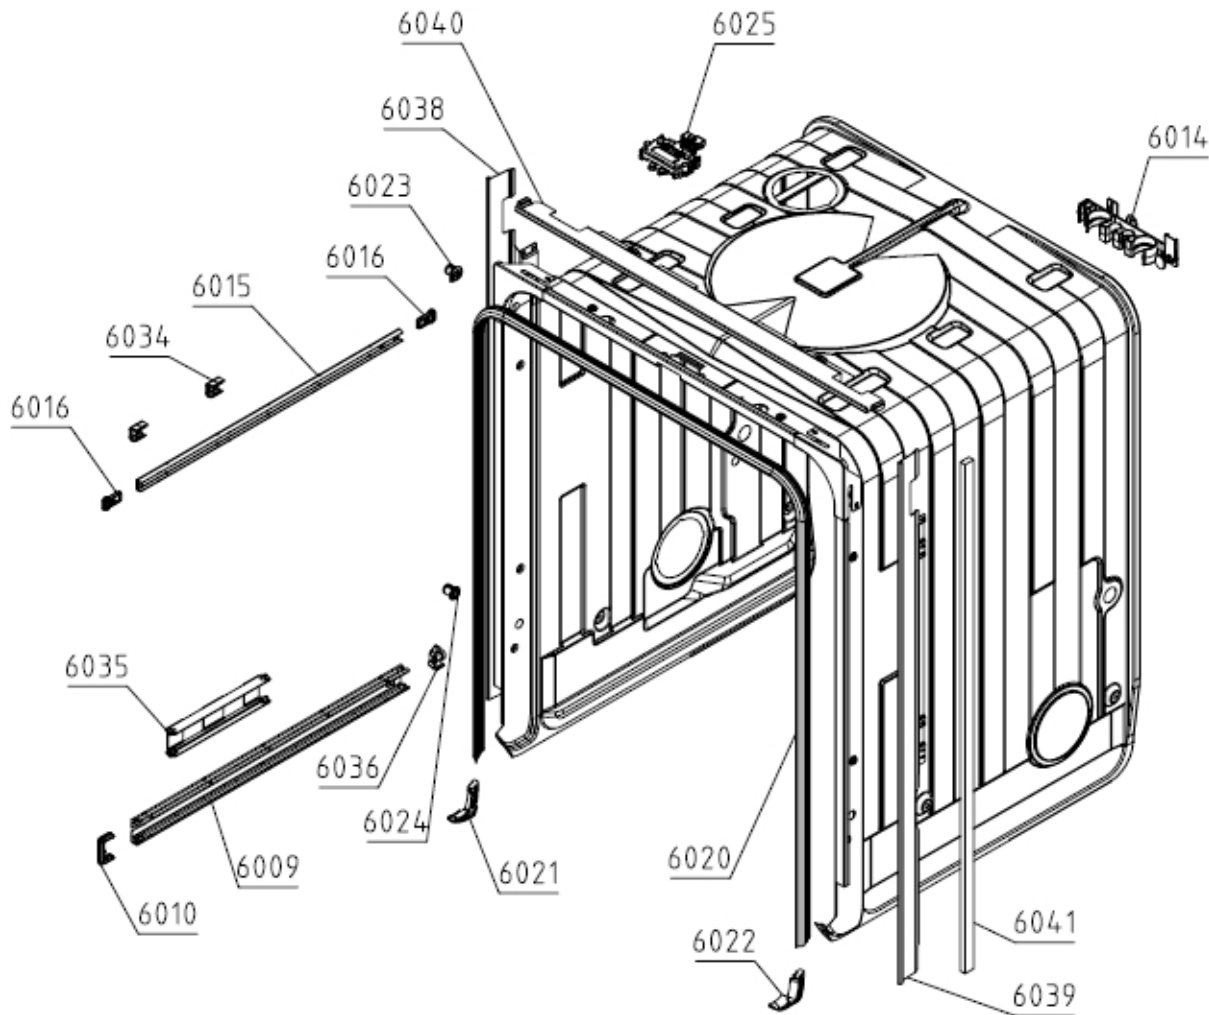

Position	Ident	Spare part description	Quantity	Validity	Extra ID
7021	461501	HANDLE HOLDER PRO DW	2		
7023	699066	REINFORCEMENT OUTER DOOR TOP	1		
7024	707323	SET GUIDE PUSH BUTTONS	1		

166106

Position	Ident	Spare part description	Quantity	Validity	Extra ID
6009	797102	GUIDE	2		
6010	700430	RAIL BLOCK	2		
6014	700274	SUPPORT	1		
6015	476781	UPPER BASKET GUIDE	2		
6016	476783	BASKET GUIDES STOPPER 5502-B	4		
6020	704575	TUB GASKET DW 1701 UL4	1		
6021	700518	GASKET	1