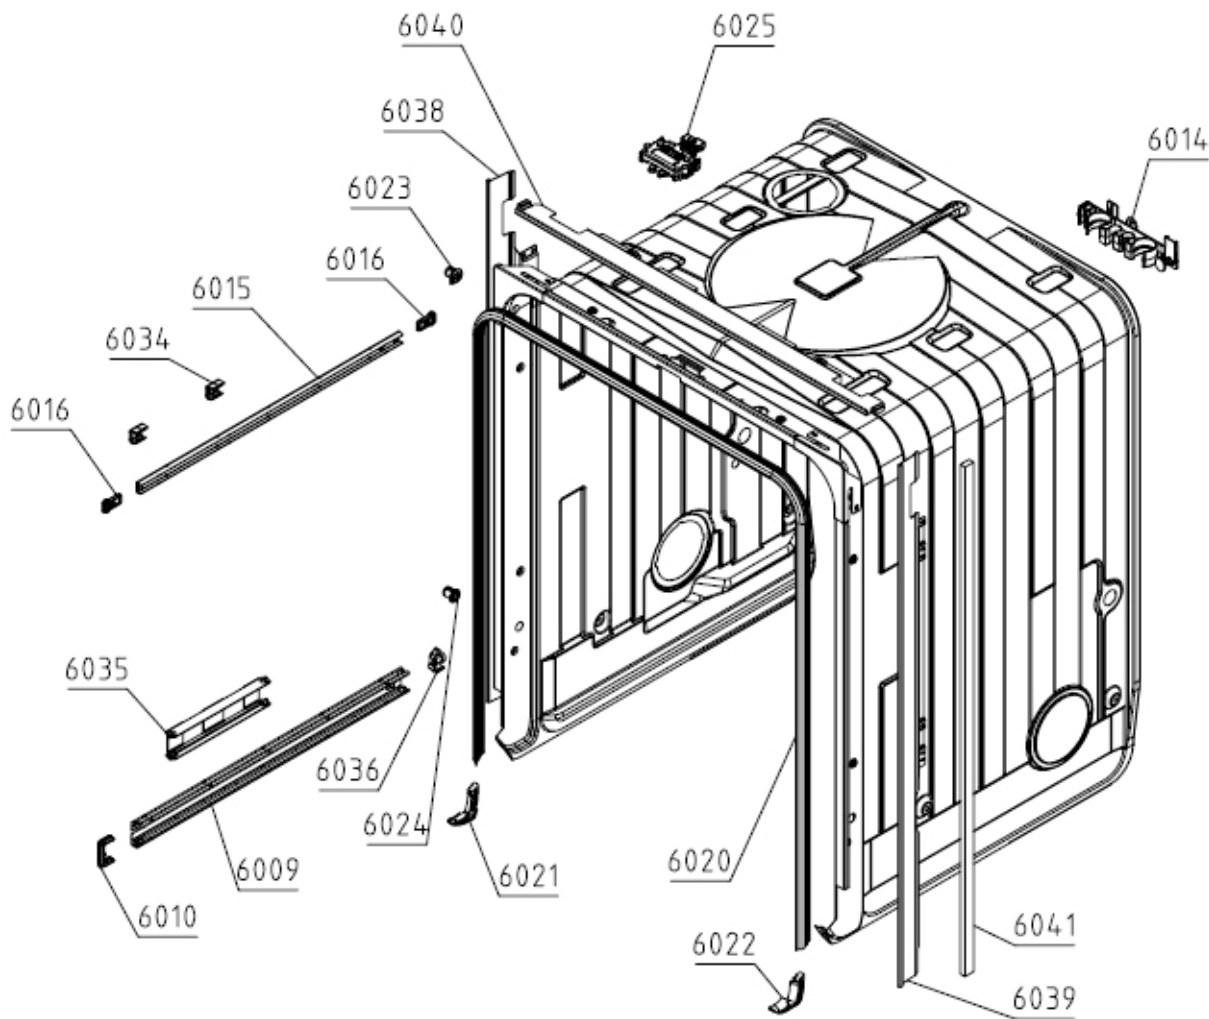

Position	Ident	Spare part description	Quantity	Validity	Extra ID
7013	707187	XTERIOR DOOR ASSY	1		
7014	587181	HANDLE LID CARRIE	1		
7015	588330	HANDLE INT FOR LID	1		
7016	587168	DECORATIVE PLATE HANDLE	1		
7017	587184	ROTARY DAMPER	1		
7023	684657	REINFORCEMENT OUTER DOOR	1		
7024	707323	SET GUIDE PUSH BUTTONS	1		

166106

Position	Ident	Spare part description	Quantity	Validity	Extra ID
6009	797102	GUIDE	2		
6010	700430	RAIL BLOCK	2