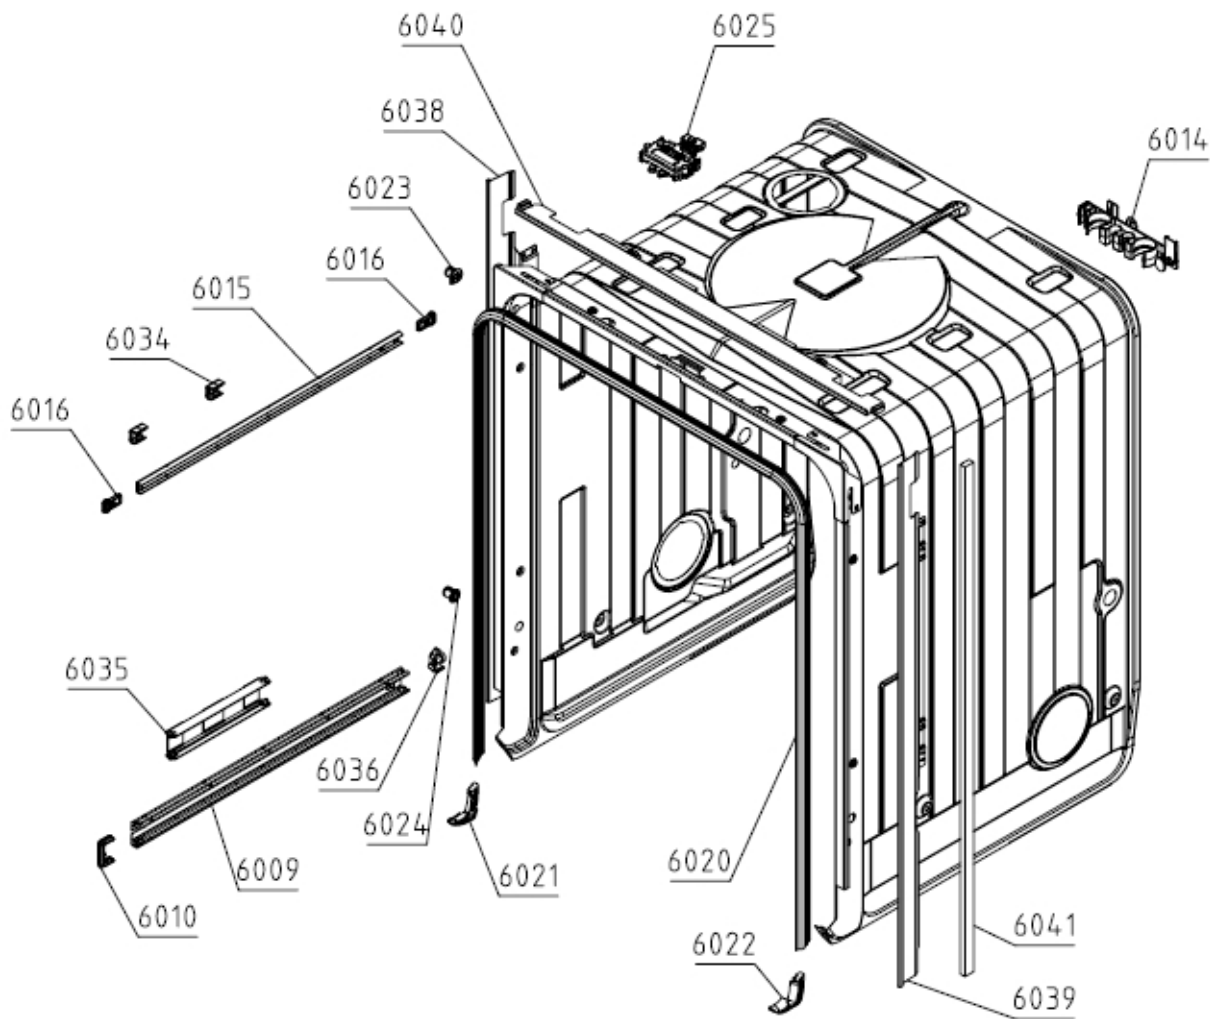

Position	Ident	Spare part description	Quantity	Validity	Extra ID
7013	707187	XTERIOR DOOR ASSY	1		
7014	587181	HANDLE LID CARRIE	1		
7015	588330	HANDLE INT FOR LID	1		
7016	587168	DECORATIVE PLATE HANDLE	1		
7017	587184	ROTARY DAMPER	1		
7023	699066	REINFORCEMENT OUTER DOOR TOP	1		
7024	707323	SET GUIDE PUSH BUTTONS	1		

166106

Position	Ident	Spare part description	Quantity	Validity	Extra ID
6009	797102	GUIDE	2		
6010	700430	RAIL BLOCK	2