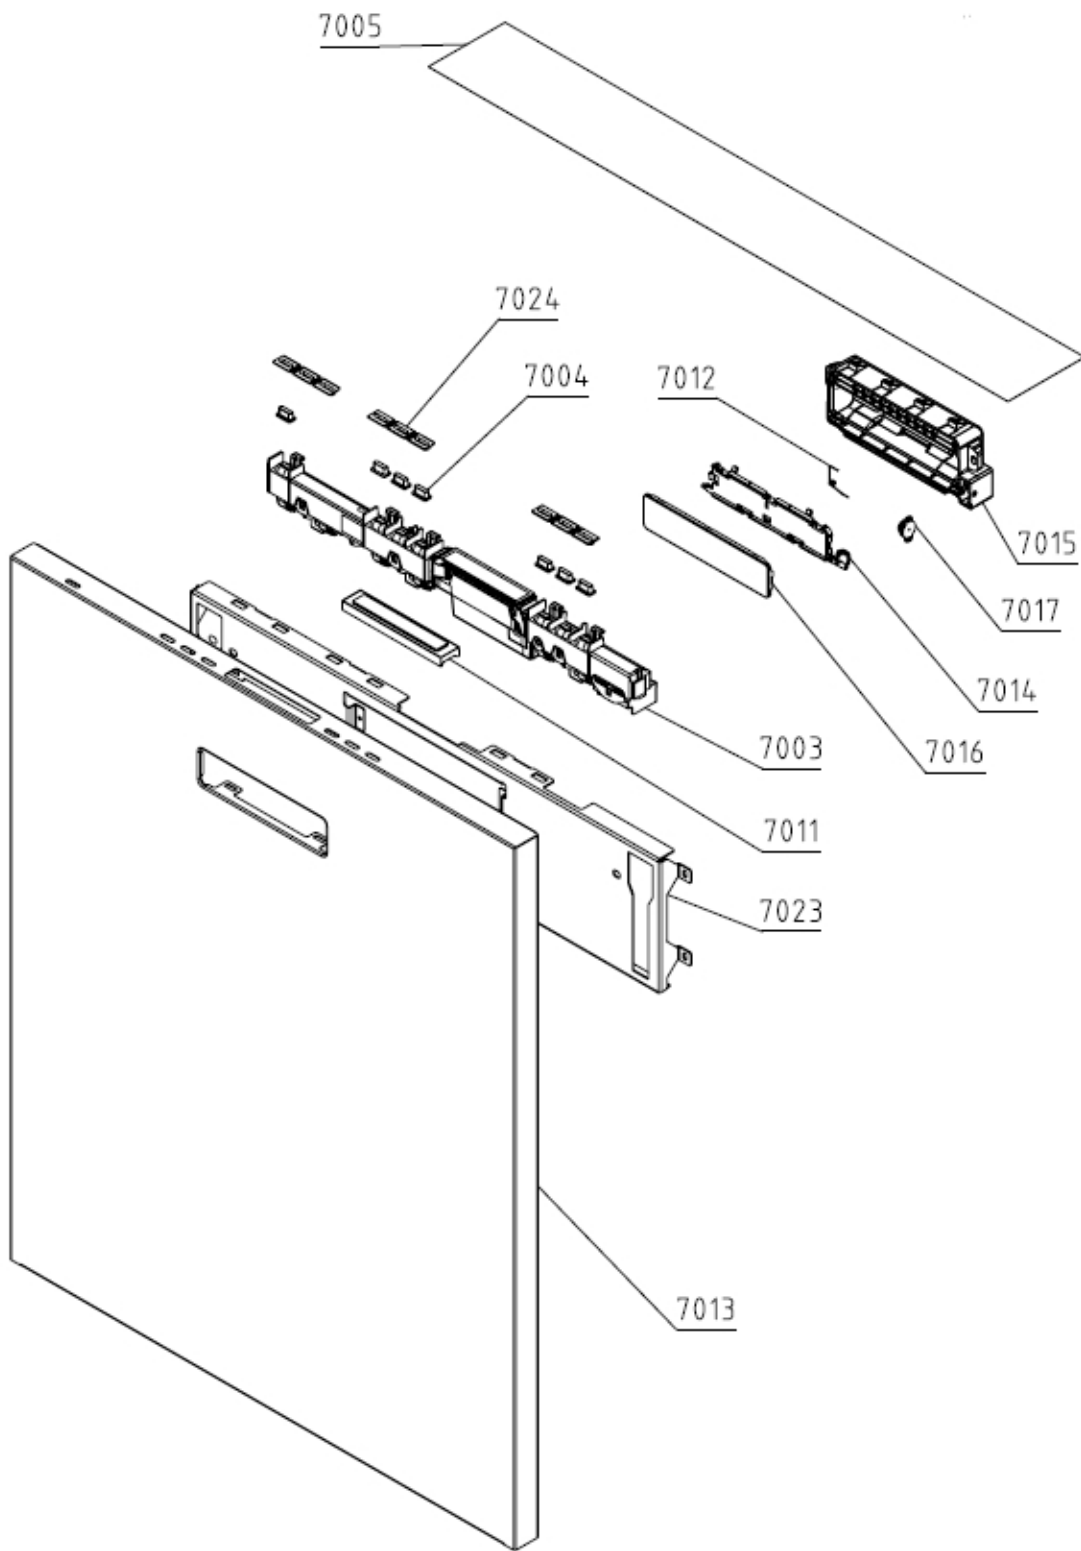

Position	Ident	Spare part description	Quantity	Validity	Extra ID
7003	810289	UPPER USER INTERFACE	1		
7004	552917	PUSH BUTTON	7		
7005	555456	PROTECTIVE FOIL	1		
7011	707190	SET TOP DISPLAY	1		
7012	700482	SPRING	1