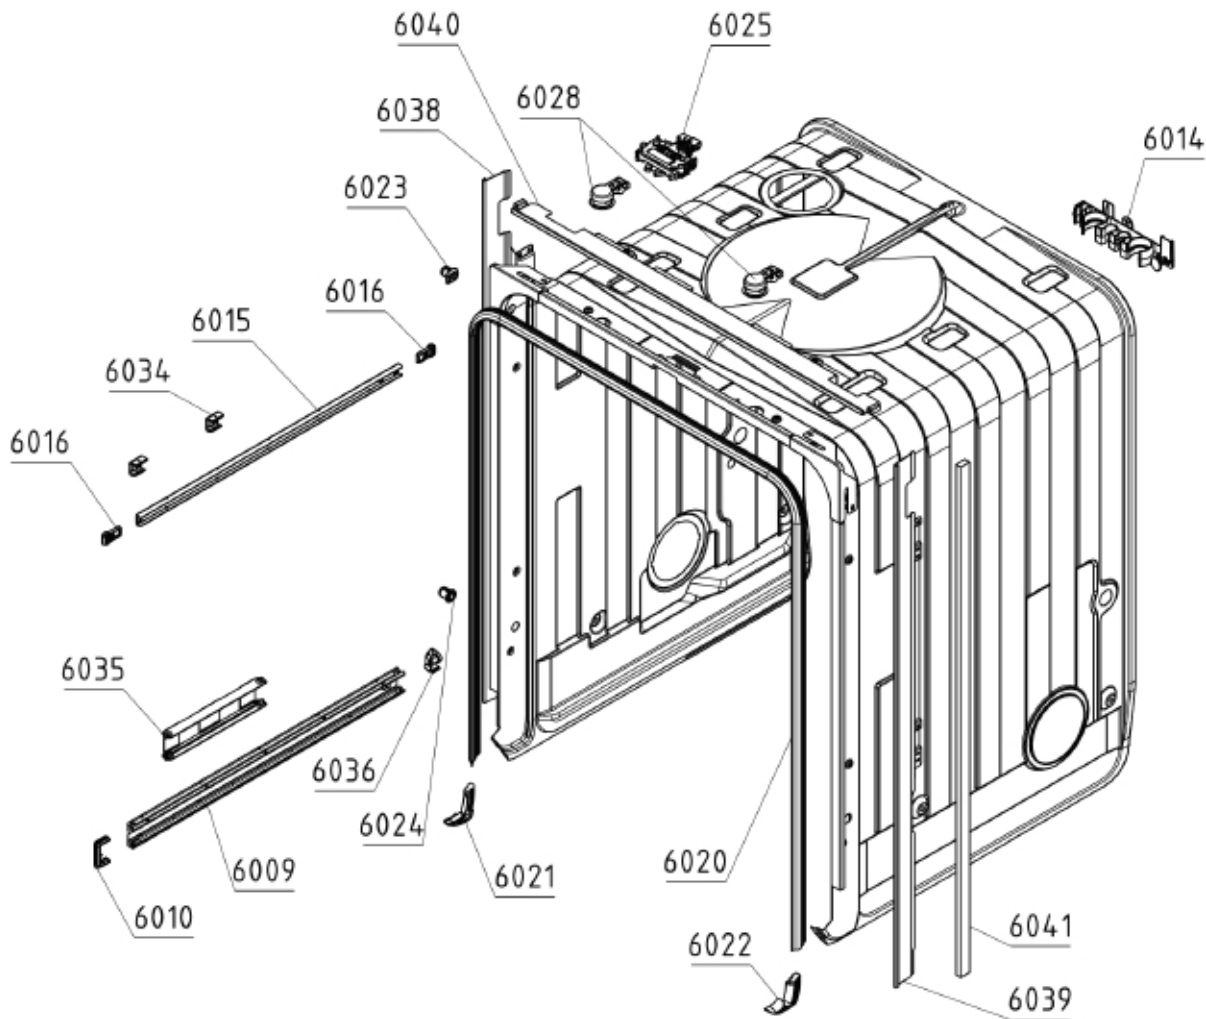

Position	Ident	Spare part description	Quantity	Validity	Extra ID
7013	707187	XTERIOR DOOR ASSY	1		
7014	587181	HANDLE LID CARRIE	1		
7015	588330	HANDLE INT FOR LID	1		
7016	587168	DECORATIVE PLATE HANDLE	1		
7017	587184	ROTARY DAMPER	1		
7023	699066	REINFORCEMENT OUTER DOOR TOP	1		
7024	707323	SET GUIDE PUSH BUTTONS	1		

166124

Position	Ident	Spare part description	Quantity	Validity	Extra ID
6009	797102	GUIDE	2		
6010	700430	RAIL BLOCK	2		
6014	700274	SUPPORT	1		
6015	476781	UPPER BASKET GUIDE	2