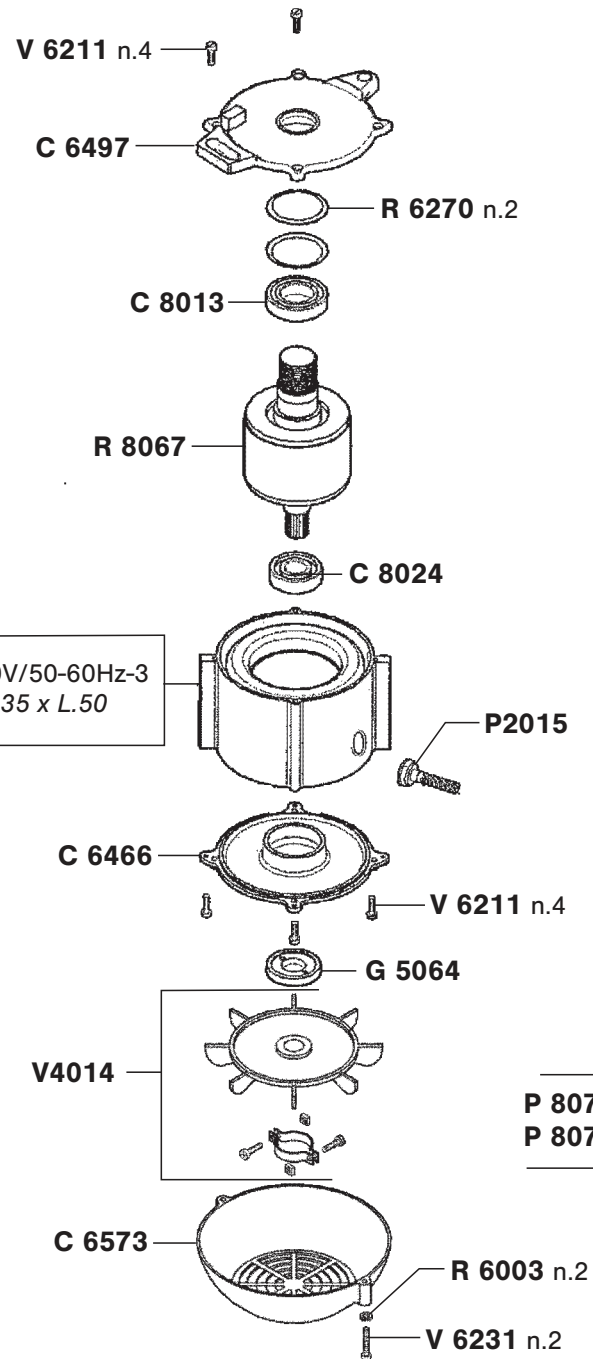

VEGETABLE CUTTING MACHINE / GEMUSESCHNEIDER / COUPE-LEGUMES /
CORTAVERDURAS

EXPERT205

SPARE PARTS LIST DAL/FROM SERIAL NUMBER N°037093

MOD.	EXPERT 205
from Ser.Nr.	015838
to Ser.Nr.	

MOD. **EXPERT 205**from Ser.Nr. **037093**

to Ser.Nr.

MOTORE ELETTRICO 400V/50-60Hz-3

S 8524 -400V/50-60Hz-3
Ø135 x L.50

P 8076 -Ø103(400V/50Hz-3)
P 8074 -Ø124(400V/60Hz-3)

C 4833 -430x12c
400V/50Hz-3

C 4832 -480x12c
400V/60Hz-3

MOD. from **EXPERT 205**

 Ser.Nr. **015838**

to Ser.Nr.

MOD. **EXPERT 205**from Ser.Nr. **037093**

to Ser.Nr.

**IMP.TO ELETTRICO 230V/50Hz-1
220V/60Hz-1**