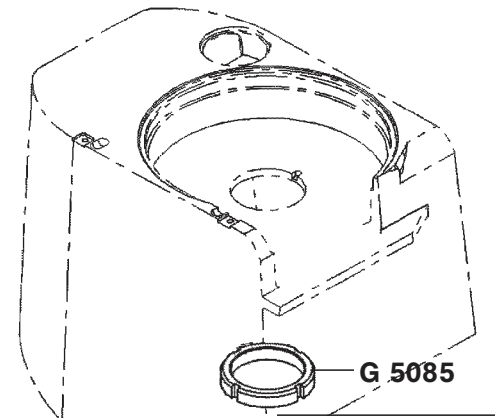

VEGETABLE CUTTING MACHINE / GEMUSESCHNEIDER / COUPE-LEGUMES /
CORTAVERDURAS

EXPERT205

SPARE PARTS LIST DAL/FROM SERIAL NUMBER N°037093

MOD.	EXPERT 205
from Ser.Nr.	015838
to Ser.Nr.	

MOD. **EXPERT 205**from Ser.Nr. **037093**

to Ser.Nr.

MOTORE ELETTRICO 400V/50-60Hz-3

S 8524 -400V/50-60Hz-3
Ø135 x L.50

P 8076 -Ø103(400V/50Hz-3)
P 8074 -Ø124(400V/60Hz-3)

C 4833 -430x12c
400V/50Hz-3

C 4832 -480x12c
400V/60Hz-3

MOD. from **EXPERT 205**

 Ser.Nr. **015838**

to Ser.Nr.

MOD. **EXPERT 205**from Ser.Nr. **037093**

to Ser.Nr.

**IMP.TO ELETTRICO 230V/50Hz-1
220V/60Hz-1**