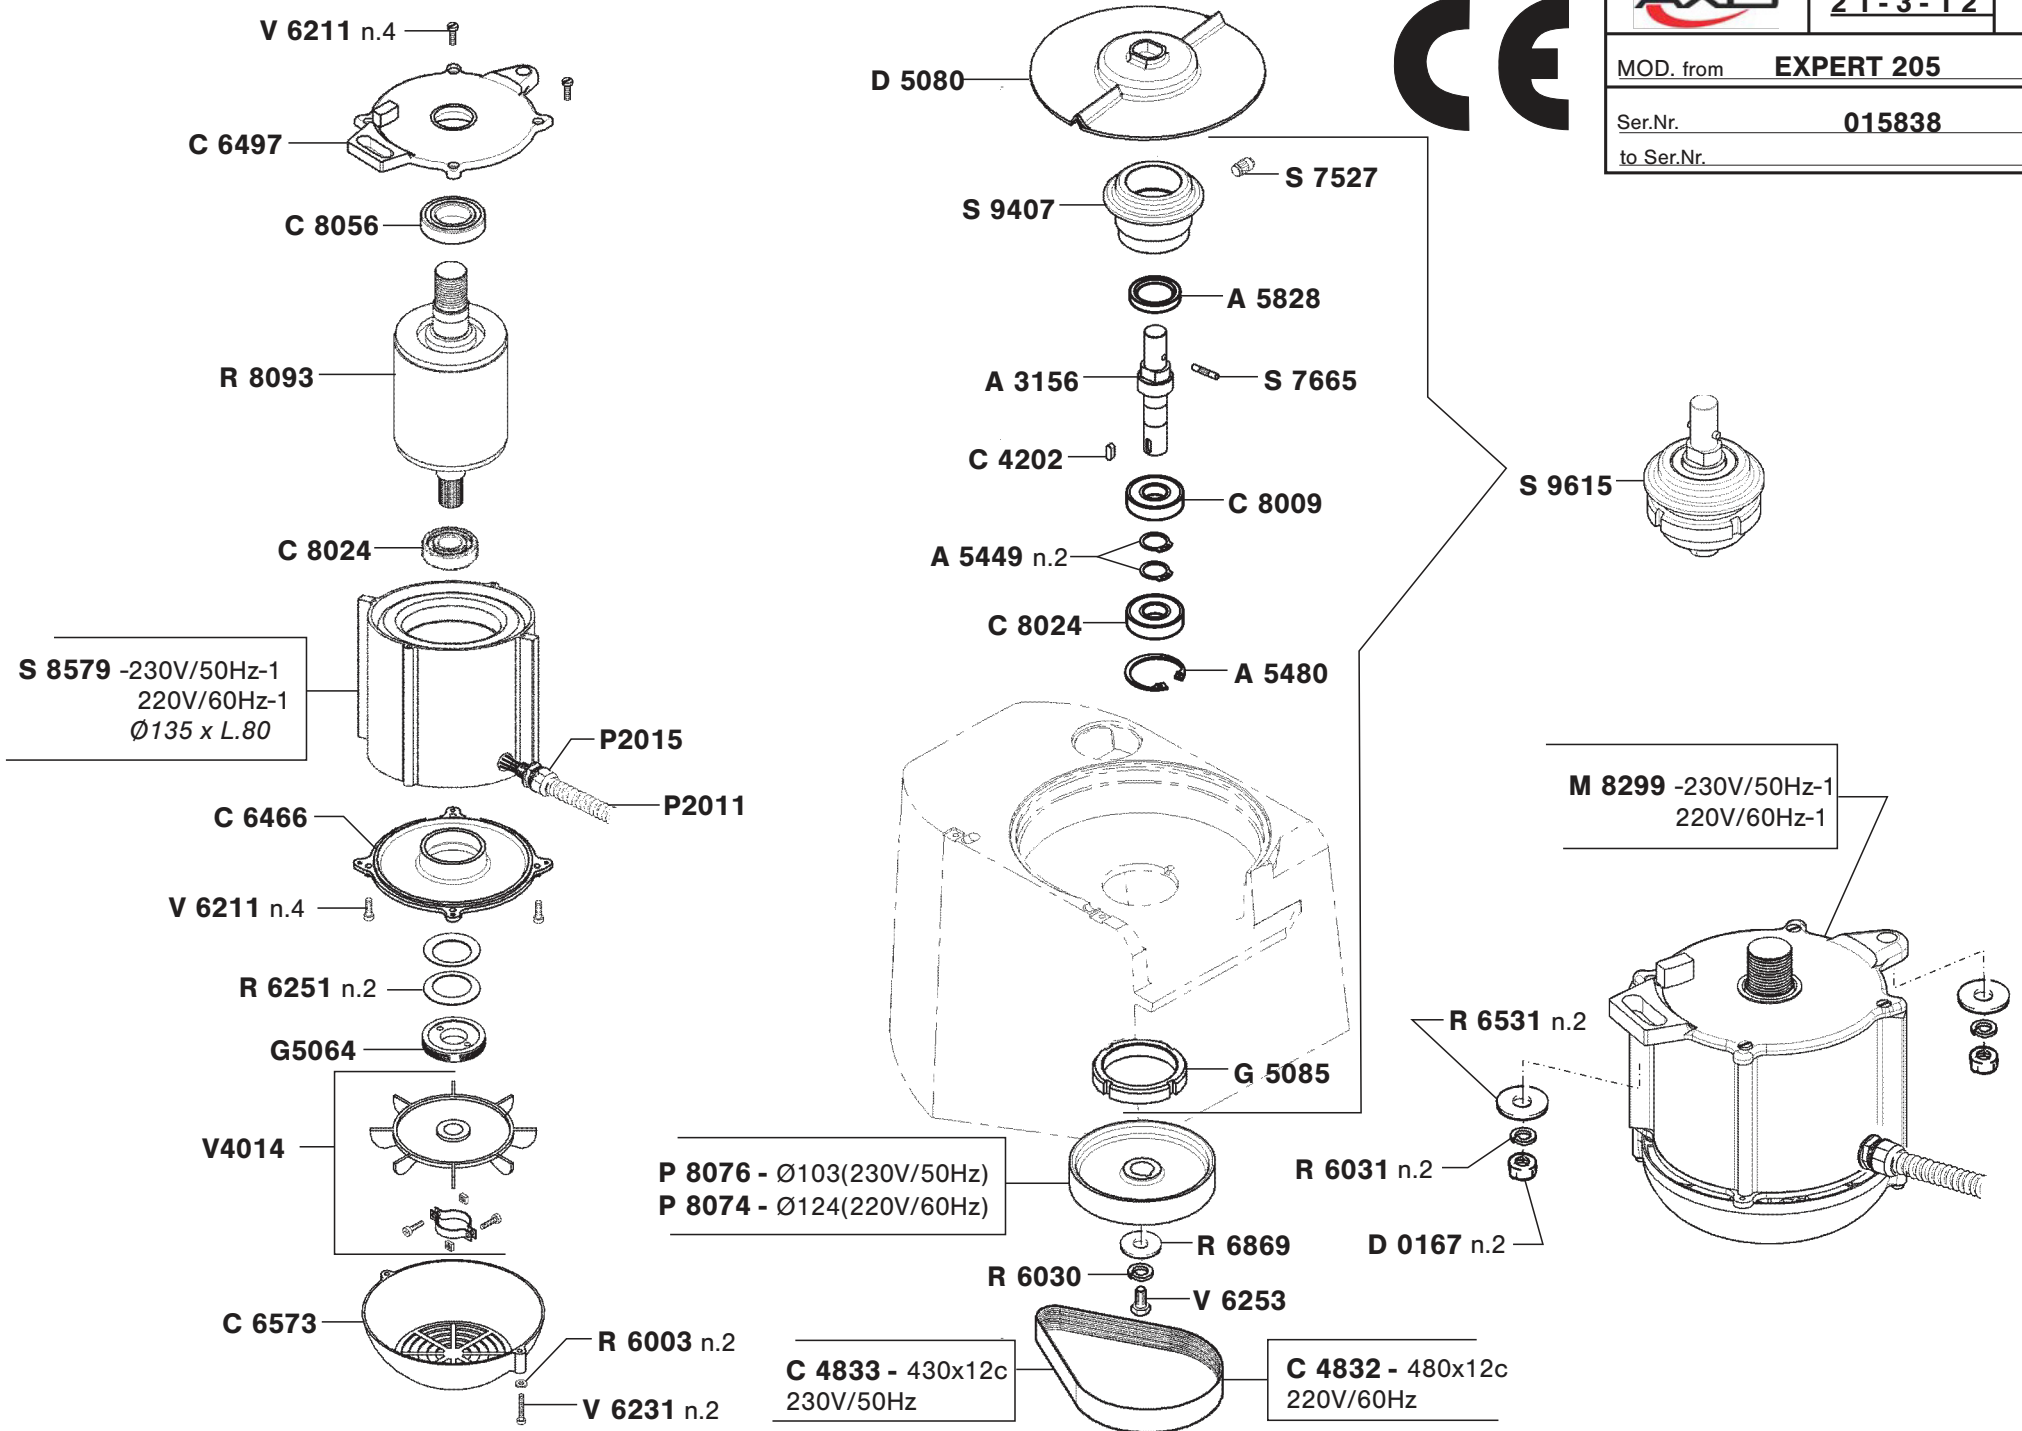

VEGETABLE CUTTING MACHINE / GEMUSESCHNEIDER / COUPE-LEGUMES /
CORTAVERDURAS

EXPERT205

SPARE PARTS LIST DAL/FROM SERIAL NUMBER N°037093

MOD.	EXPERT 205
from Ser.Nr.	015838
to Ser.Nr.	

MOD. **EXPERT 205**from Ser.Nr. **037093**

to Ser.Nr.

MOTORE ELETTRICO 400V/50-60Hz-3

S 8524 -400V/50-60Hz-3
Ø135 x L.50

P 8076 -Ø103(400V/50Hz-3)
P 8074 -Ø124(400V/60Hz-3)

C 4833 -430x12c
400V/50Hz-3

C 4832 -480x12c
400V/60Hz-3

MOD. from **EXPERT 205**

 Ser.Nr. **015838**

to Ser.Nr.

MOD. **EXPERT 205**from Ser.Nr. **037093**

to Ser.Nr.

**IMP.TO ELETTRICO 230V/50Hz-1
220V/60Hz-1**