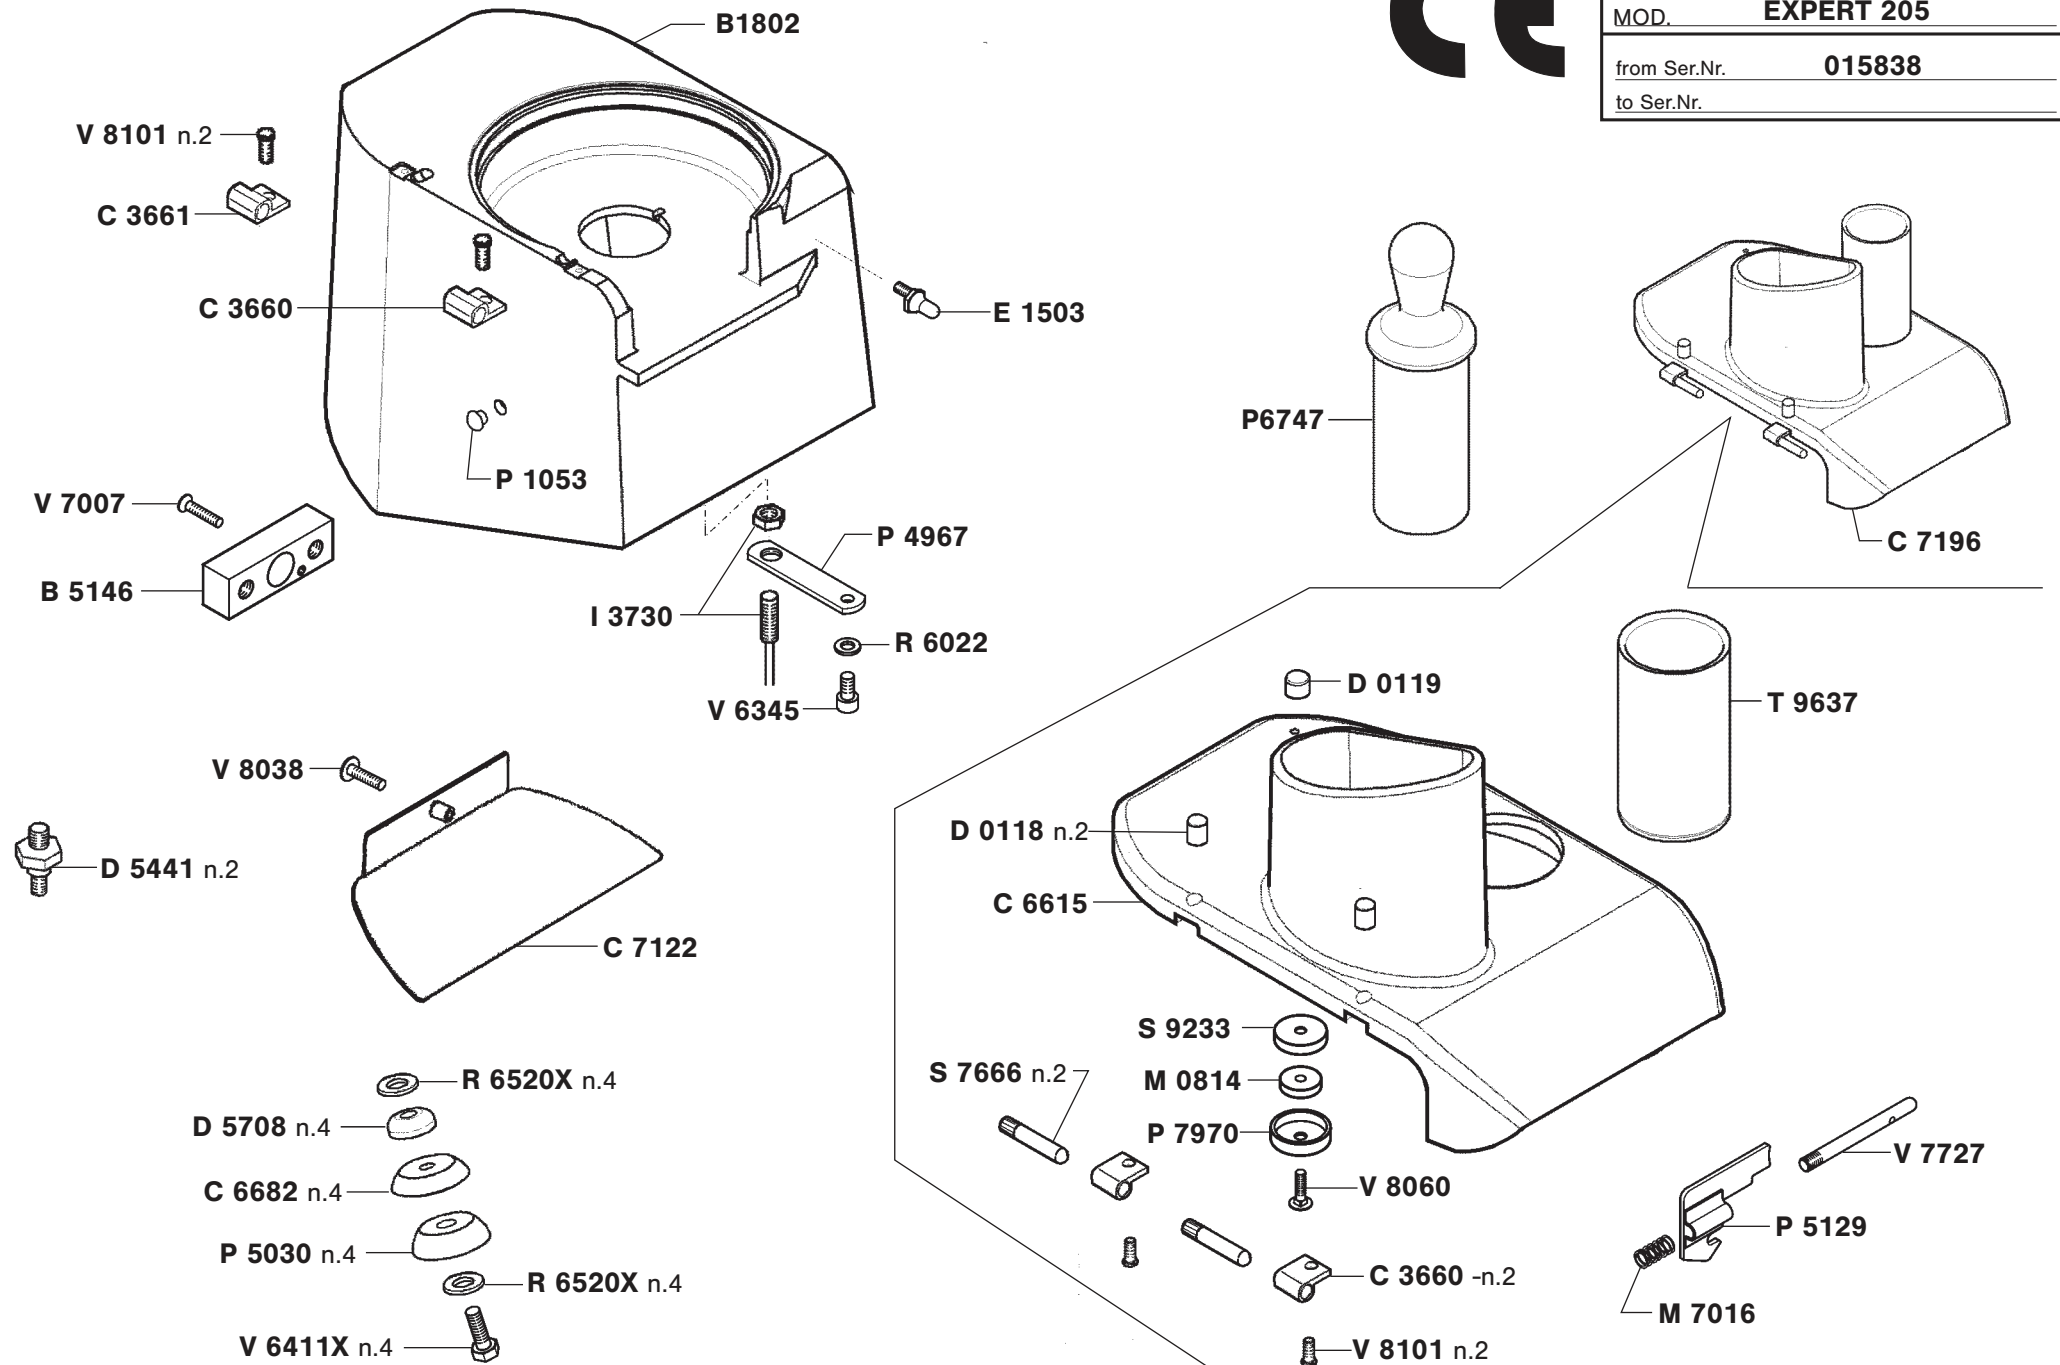

VEGETABLE CUTTING MACHINE / GEMUSESCHNEIDER / COUPE-LEGUMES /
CORTAVERDURAS

EXPERT205

SPARE PARTS LIST DAL/FROM SERIAL NUMBER N°037093

MOD.	EXPERT 205
from Ser.Nr.	015838
to Ser.Nr.	

MOD. **EXPERT 205**from Ser.Nr. **037093**

to Ser.Nr.

MOTORE ELETTRICO 400V/50-60Hz-3

S 8524 -400V/50-60Hz-3
Ø135 x L.50

P 8076 -Ø103(400V/50Hz-3)
P 8074 -Ø124(400V/60Hz-3)

C 4833 -430x12c
400V/50Hz-3

C 4832 -480x12c
400V/60Hz-3

MOD. from **EXPERT 205**

 Ser.Nr. **015838**

to Ser.Nr.

MOD. **EXPERT 205**from Ser.Nr. **037093**

to Ser.Nr.

**IMP.TO ELETTRICO 230V/50Hz-1
220V/60Hz-1**