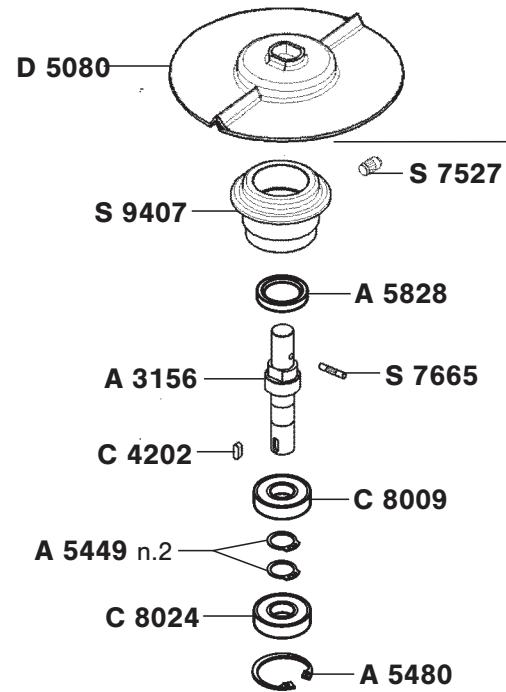

VEGETABLE CUTTING MACHINE / GEMUSESCHNEIDER / COUPE-LEGUMES /
CORTAVERDURAS

EXPERT205

SPARE PARTS LIST DAL/FROM SERIAL NUMBER N°037093

MOD.	EXPERT 205
from Ser.Nr.	015838
to Ser.Nr.	

MOD. **EXPERT 205**from Ser.Nr. **037093**

to Ser.Nr.

MOTORE ELETTRICO 400V/50-60Hz-3

S 8524 -400V/50-60Hz-3
Ø135 x L.50

P 8076 -Ø103(400V/50Hz-3)
P 8074 -Ø124(400V/60Hz-3)

C 4833 -430x12c
400V/50Hz-3

C 4832 -480x12c
400V/60Hz-3

MOD. from **EXPERT 205**

 Ser.Nr. **015838**

to Ser.Nr.

MOD. **EXPERT 205**from Ser.Nr. **037093**

to Ser.Nr.

**IMP.TO ELETTRICO 230V/50Hz-1
220V/60Hz-1**