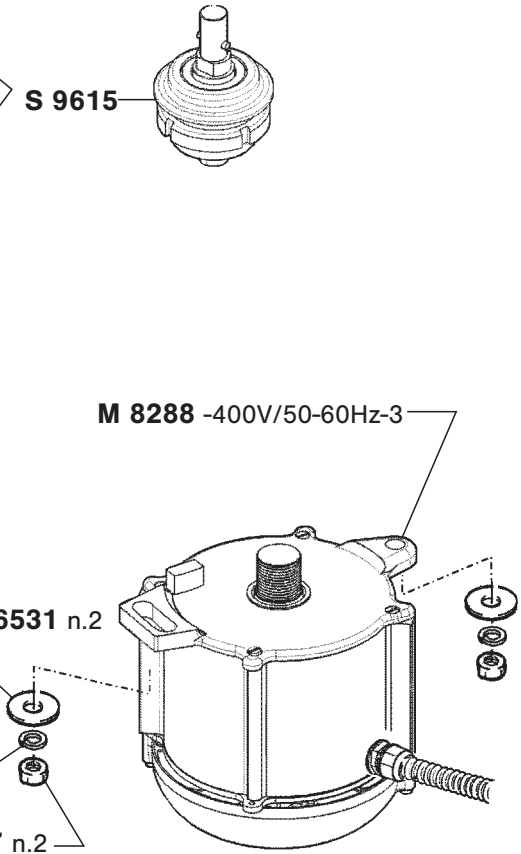

VEGETABLE CUTTING MACHINE / GEMUSESCHNEIDER / COUPE-LEGUMES /
CORTAVERDURAS

EXPERT205

SPARE PARTS LIST DAL/FROM SERIAL NUMBER N°037093

MOD.	EXPERT 205
from Ser.Nr.	015838
to Ser.Nr.	

MOD. **EXPERT 205**from Ser.Nr. **037093**

to Ser.Nr.

MOTORE ELETTRICO 400V/50-60Hz-3

S 8524 -400V/50-60Hz-3
Ø135 x L.50

P 8076 -Ø103(400V/50Hz-3)
P 8074 -Ø124(400V/60Hz-3)

C 4833 -430x12c
400V/50Hz-3

C 4832 -480x12c
400V/60Hz-3

MOD. from **EXPERT 205**

 Ser.Nr. **015838**

to Ser.Nr.

MOD. **EXPERT 205**from Ser.Nr. **037093**

to Ser.Nr.

**IMP.TO ELETTRICO 230V/50Hz-1
220V/60Hz-1**