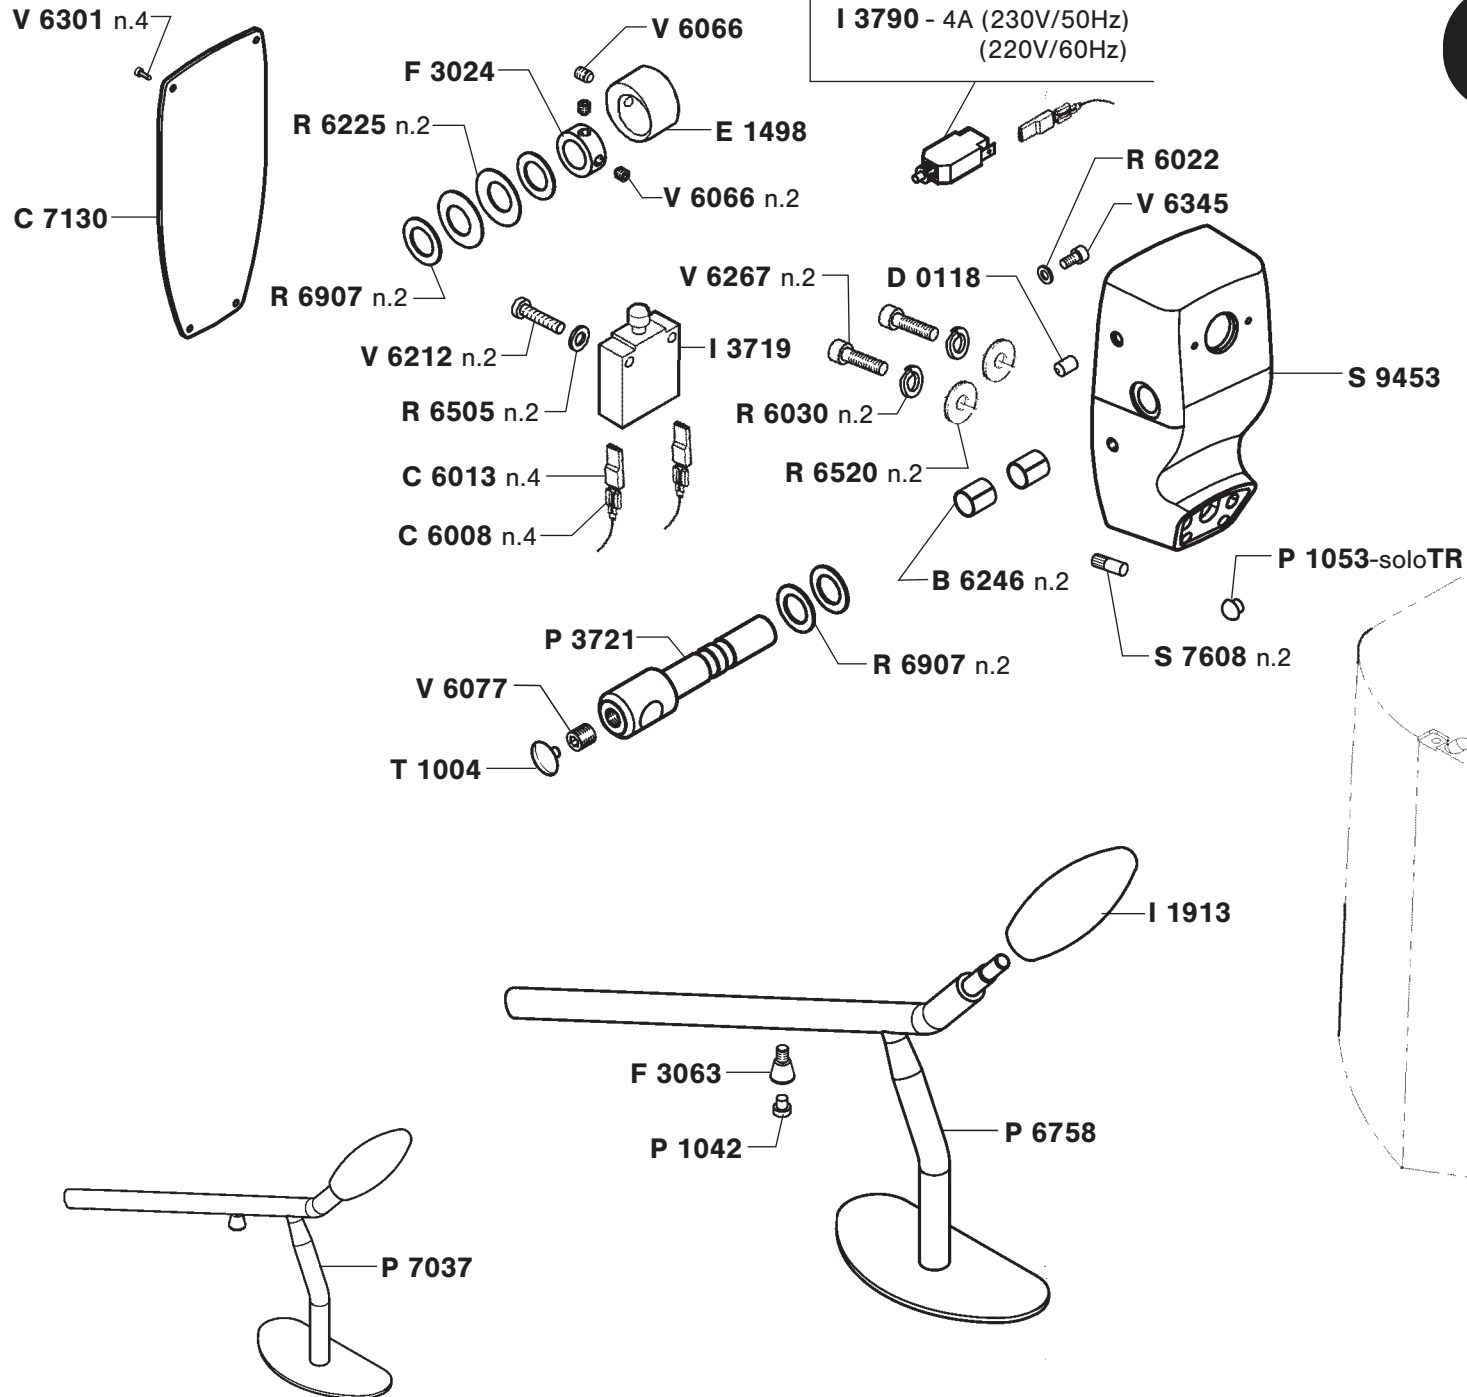

VEGETABLE CUTTING MACHINE / GEMUSESCHNEIDER / COUPE-LEGUMES /
CORTAVERDURAS

EXPERT205

SPARE PARTS LIST DAL/FROM SERIAL NUMBER N°037093

MOD.	EXPERT 205
from Ser.Nr.	015838
to Ser.Nr.	

MOD. **EXPERT 205**from Ser.Nr. **037093**

to Ser.Nr.

MOTORE ELETTRICO 400V/50-60Hz-3

S 8524 -400V/50-60Hz-3
Ø135 x L.50

P 8076 -Ø103(400V/50Hz-3)
P 8074 -Ø124(400V/60Hz-3)

C 4833 -430x12c
400V/50Hz-3

C 4832 -480x12c
400V/60Hz-3

MOD. from **EXPERT 205**

 Ser.Nr. **015838**

to Ser.Nr.

MOD. **EXPERT 205**from Ser.Nr. **037093**

to Ser.Nr.

**IMP.TO ELETTRICO 230V/50Hz-1
220V/60Hz-1**