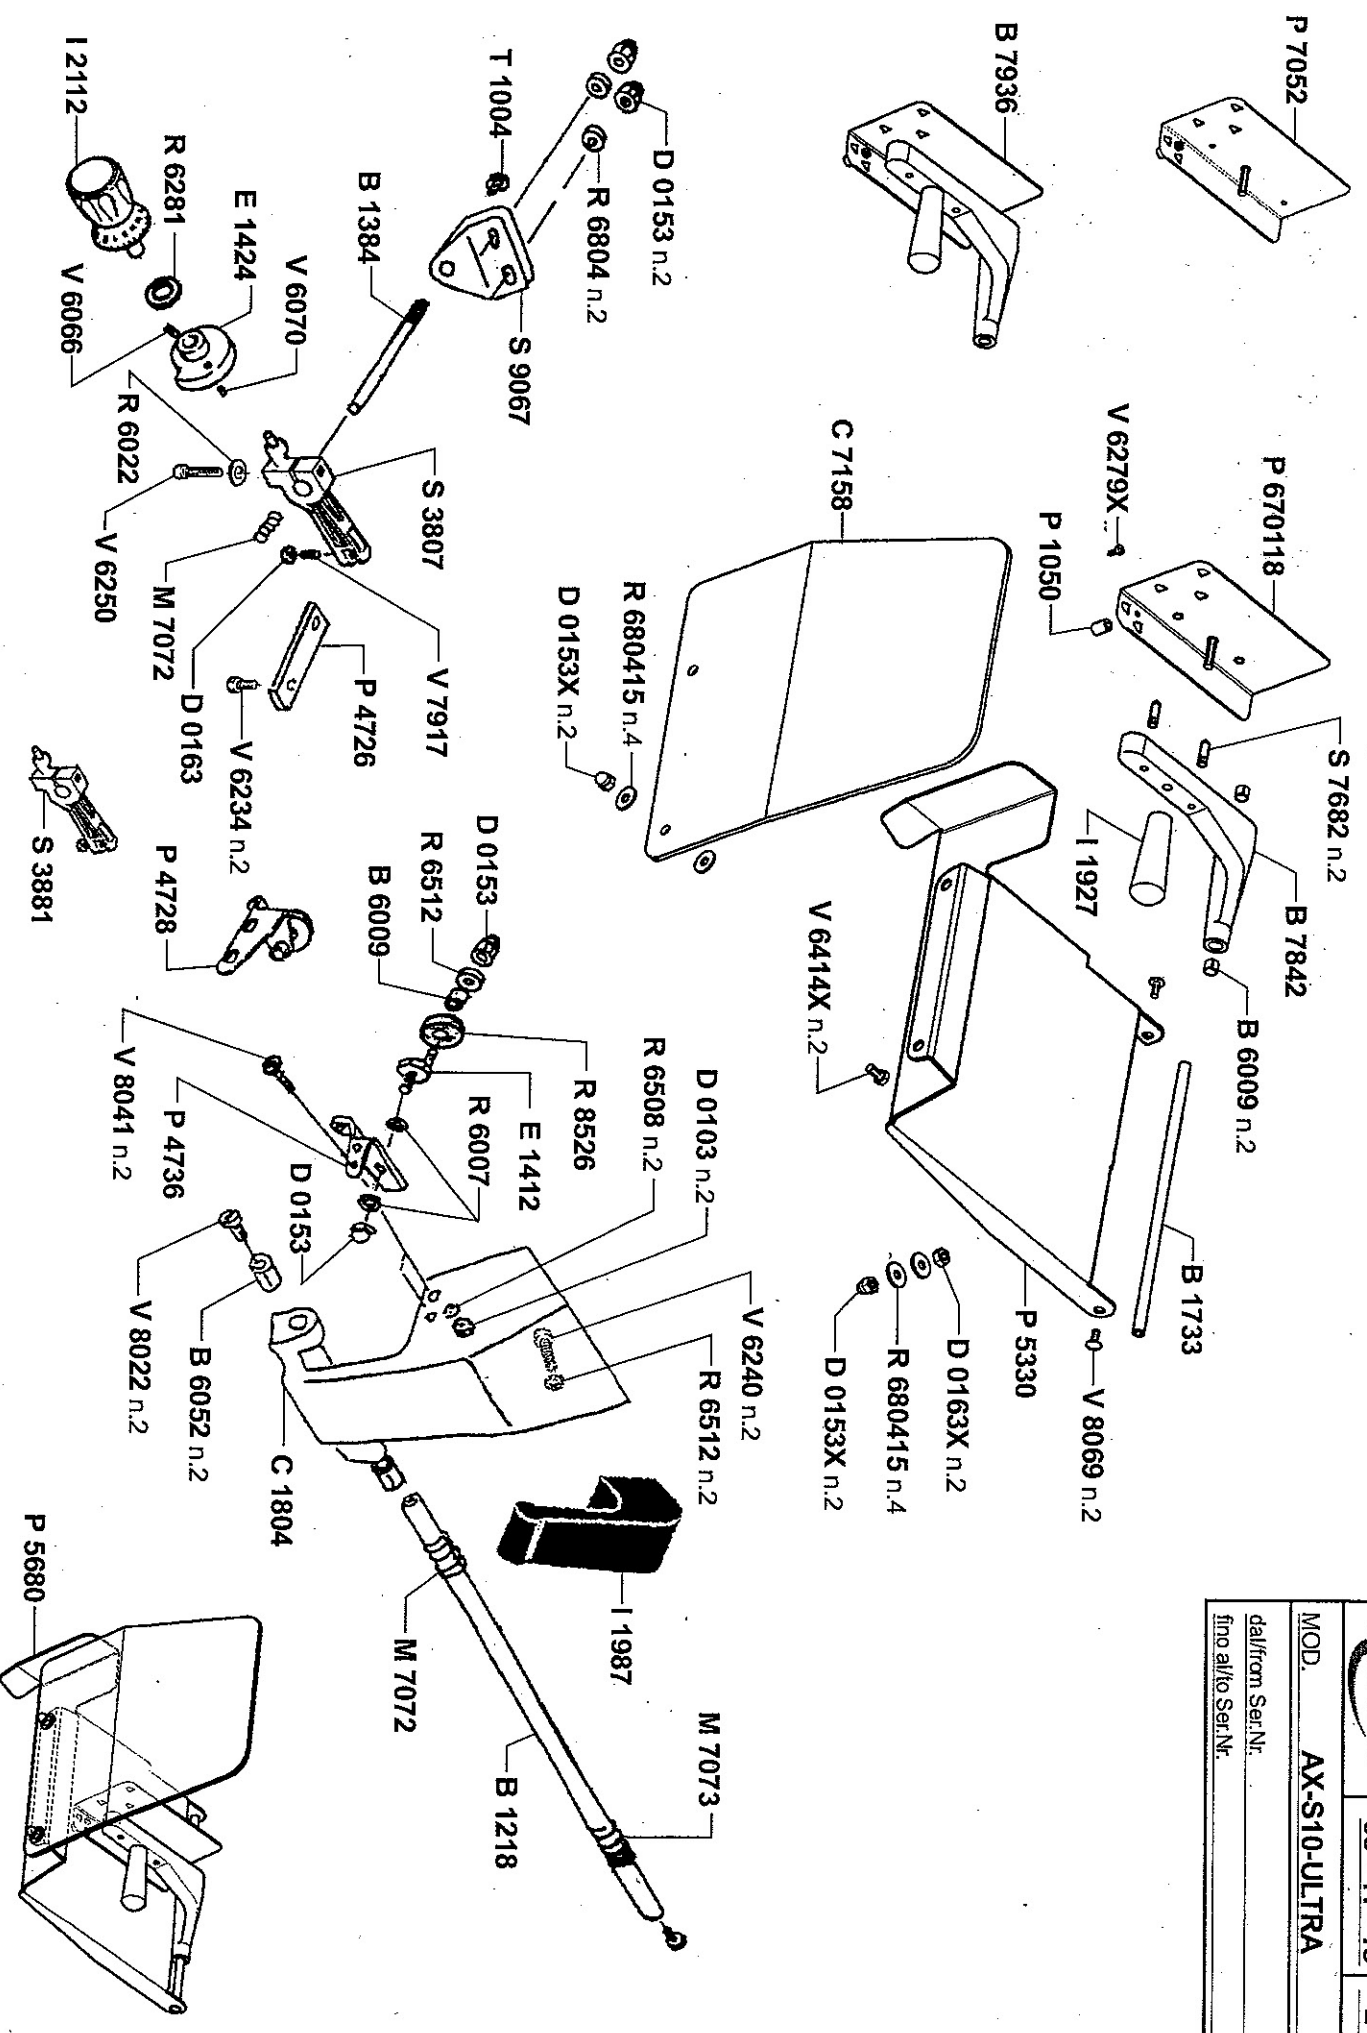

AFFETTASALUMI A GRAVITA'
GRAVITY FEED SLICERS / TRANSCHEURS A CHARCUTERIE
PAR GRAVITE' / SCHWERKRAFTAUFSCHNITTMASCHINEN

AX-S10-ULTRA

**PEZZI DI RICAMBIO
SPARE PARTS LIST**

AXIS	08 - 11 - 13	1
MOD.	AX-S10-ULTRA	
dall/rom Ser.Nr.		
fino alto Ser.Nr.		

MOD.	AX-S10-ULTRA
dall'from Ser.Nr.	
fino all'to Ser.Nr.	

	08 - 11 - 13	3
	MOD. AX-S10-ULTRA	
dal/rom Ser.Nr. _____ fino al/fo Ser.Nr. _____		

	08 - 11 - 13	4
	MOD. AX-S10-ULTRA AX-S12-ULTRA	
dal/from Ser.Nr. _____ fino al/to Ser.Nr. _____		