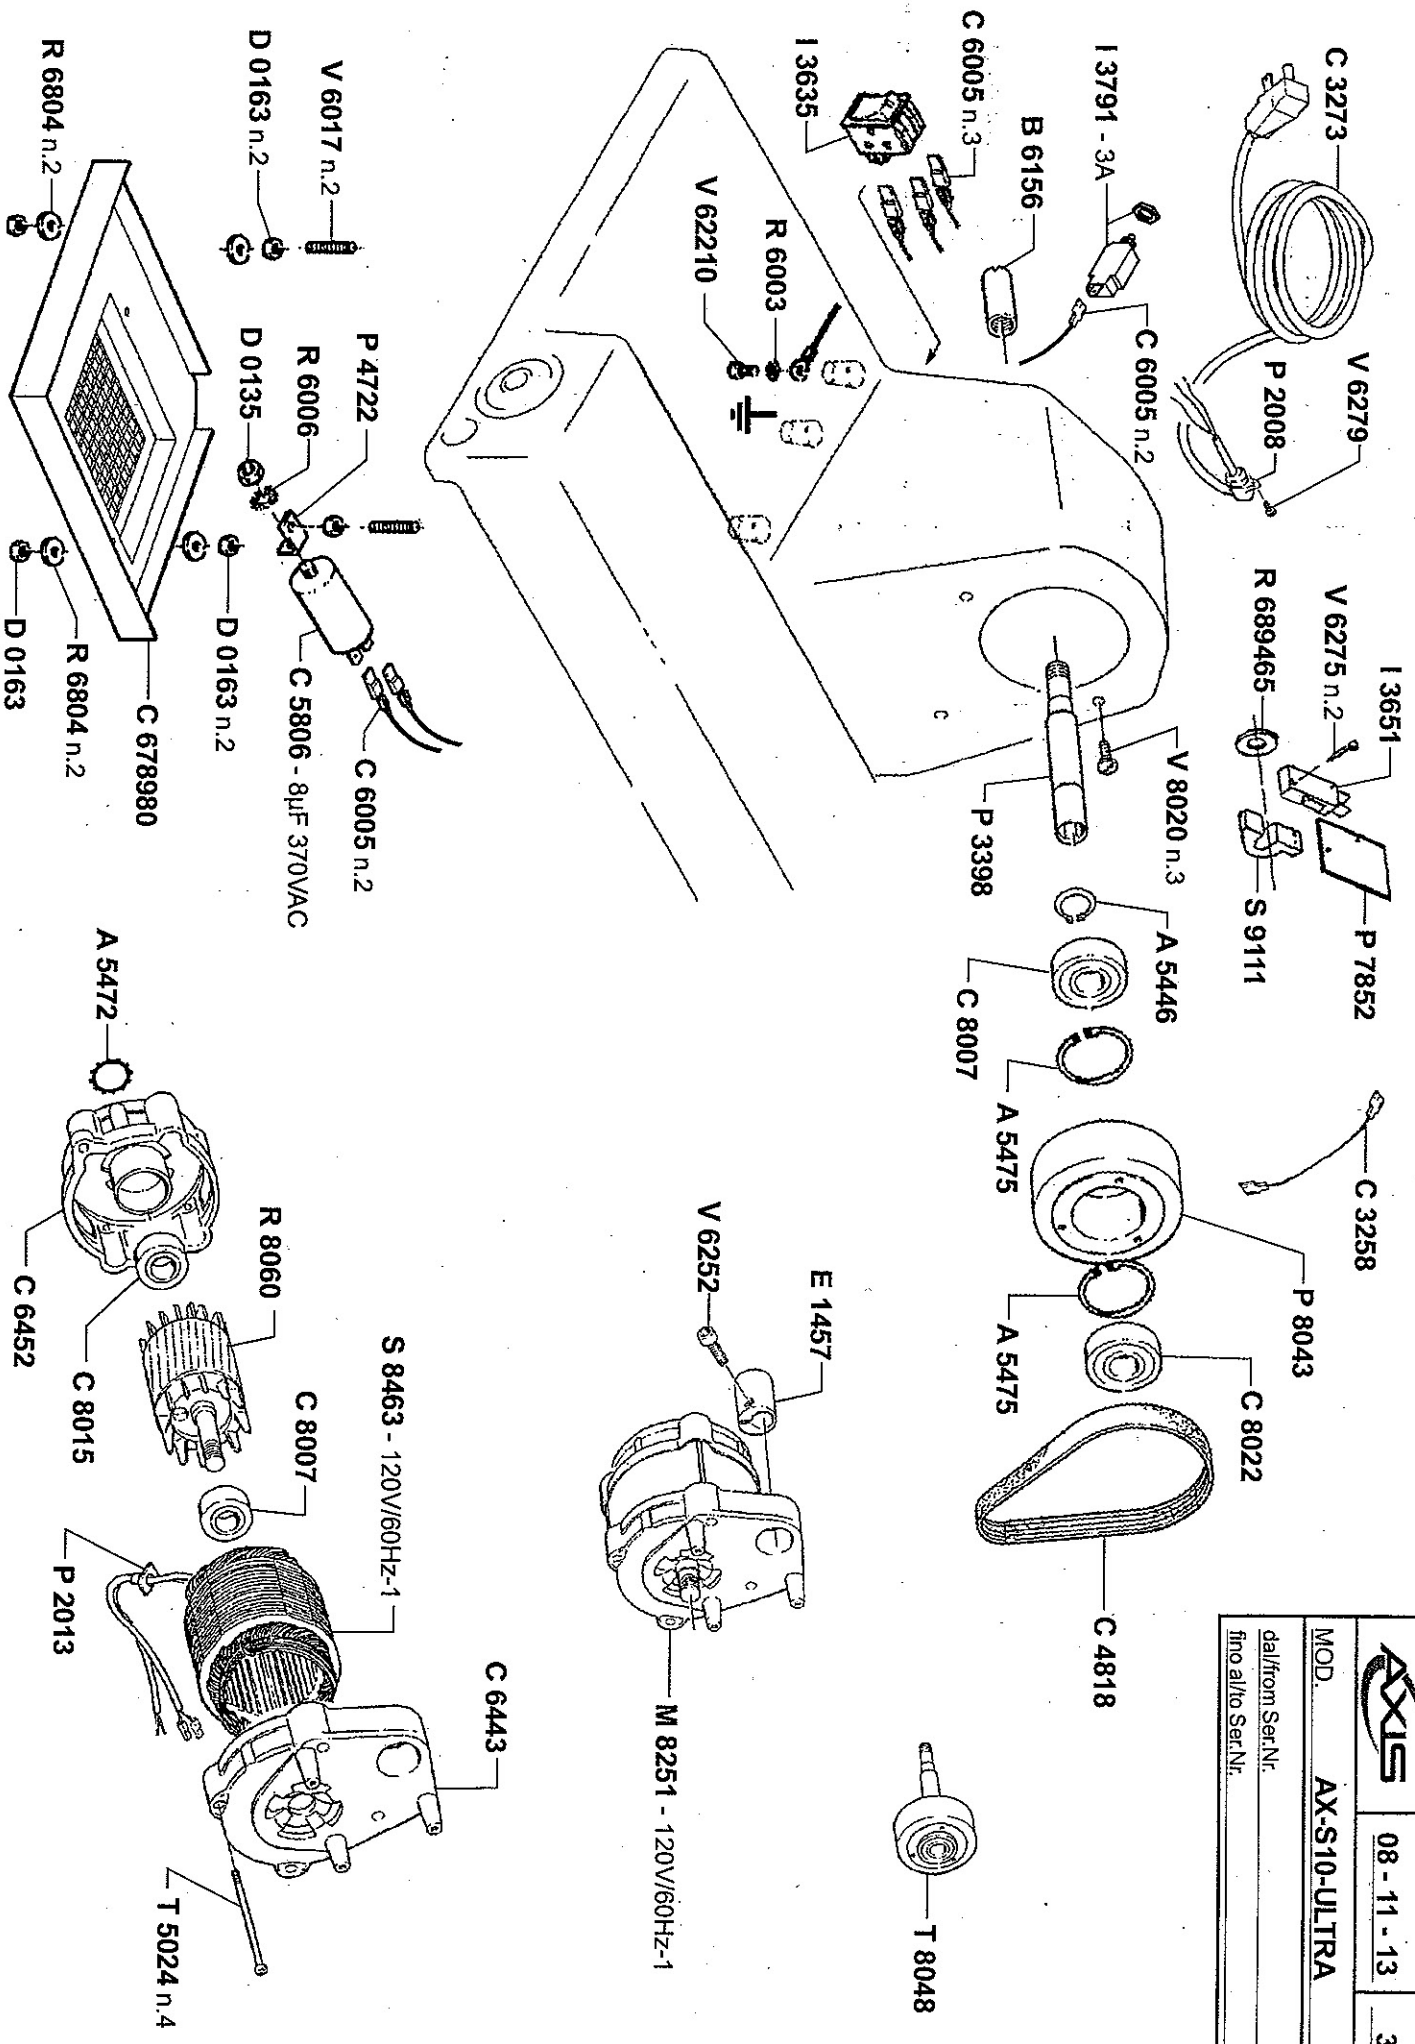

AFFETTASALUMI A GRAVITA'
GRAVITY FEED SLICERS / TRANSCHEURS A CHARCUTERIE
PAR GRAVITE' / SCHWERKRAFTAUFSCHNITTMASCHINEN

AX-S10-ULTRA

**PEZZI DI RICAMBIO
SPARE PARTS LIST**

AXIS	08 - 11 - 13	1
MOD.	AX-S10-ULTRA	
dall/rom Ser.Nr.		
fino alto Ser.Nr.		

MOD.	AX-S10-ULTRA
dall'from Ser.Nr.	
fino all'to Ser.Nr.	

	08 - 11 - 13	3
	MOD. AX-S10-ULTRA	
dal/rom Ser.Nr. _____ fino al/fo Ser.Nr. _____		

	08 - 11 - 13	4
	MOD. AX-S10-ULTRA AX-S12-ULTRA	
dal/from Ser.Nr. _____ fino al/to Ser.Nr. _____		