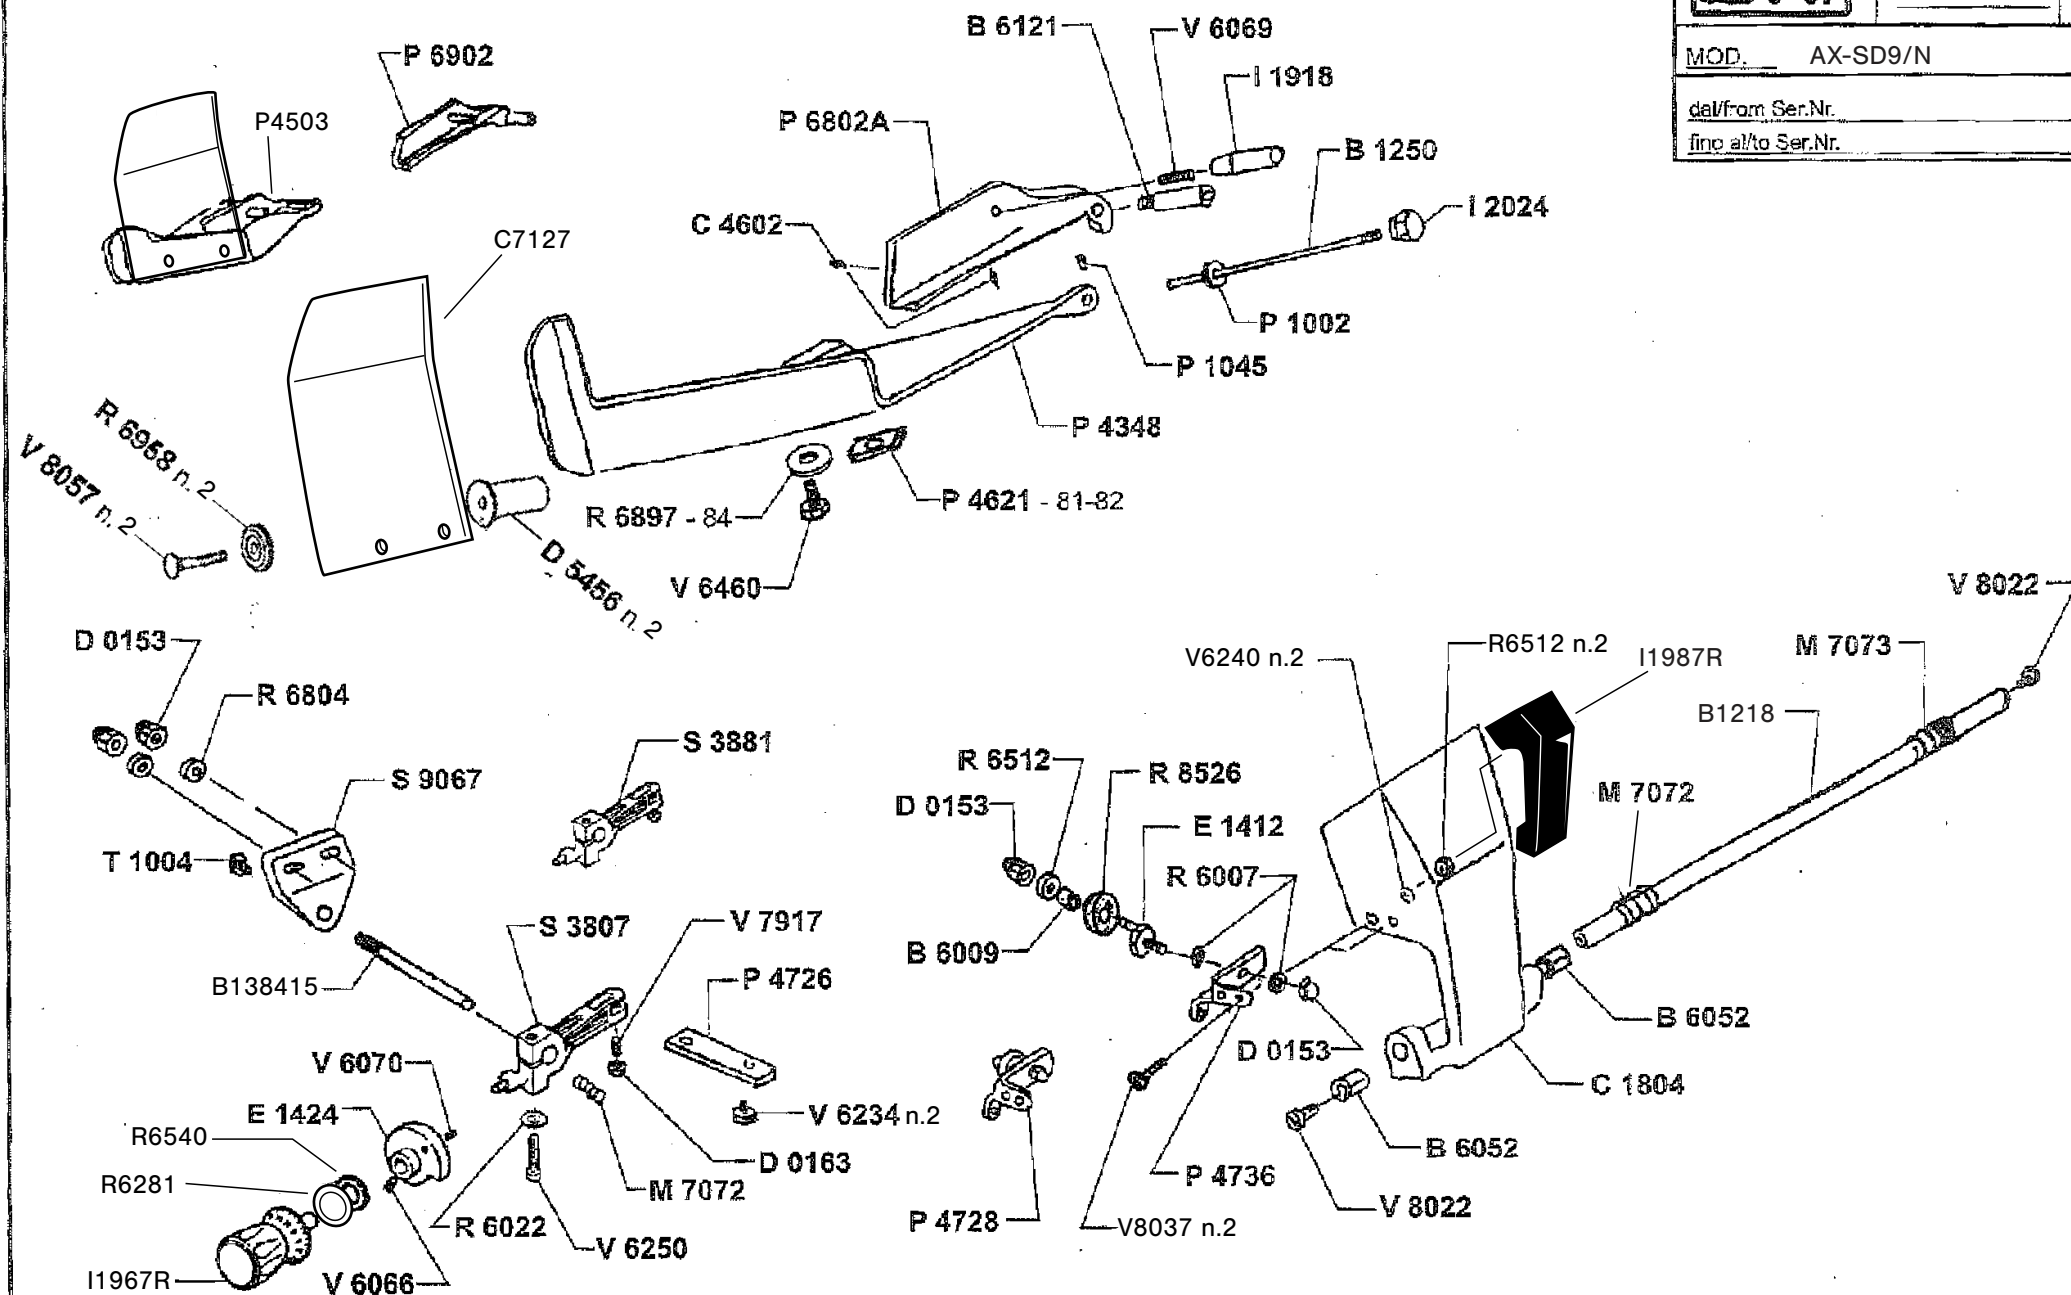

AFFETTASALUMI A GRAVITA'  
GRAVITY FEED SLICERS / TRANCHEURS A CHARCUTERIE  
PER GRAVITE' / SCHWERKRAFTAUFSCHNITTMASCHINEN

AX-S9-ULTRA

PEZZI DI RICAMBIO  
SPARE PARTS LIST

MOD. AX-SD9/N

dal/rom Ser.Nr.

fino al/to Ser.Nr.

MOD. AX-SD9/N AX-S10/N AX-S12/I  
AX-SD12/N

AX-S10-ULTRA AX-S12-ULTRA

dal/from Ser.Nr.  
fino al/to Ser.Nr.