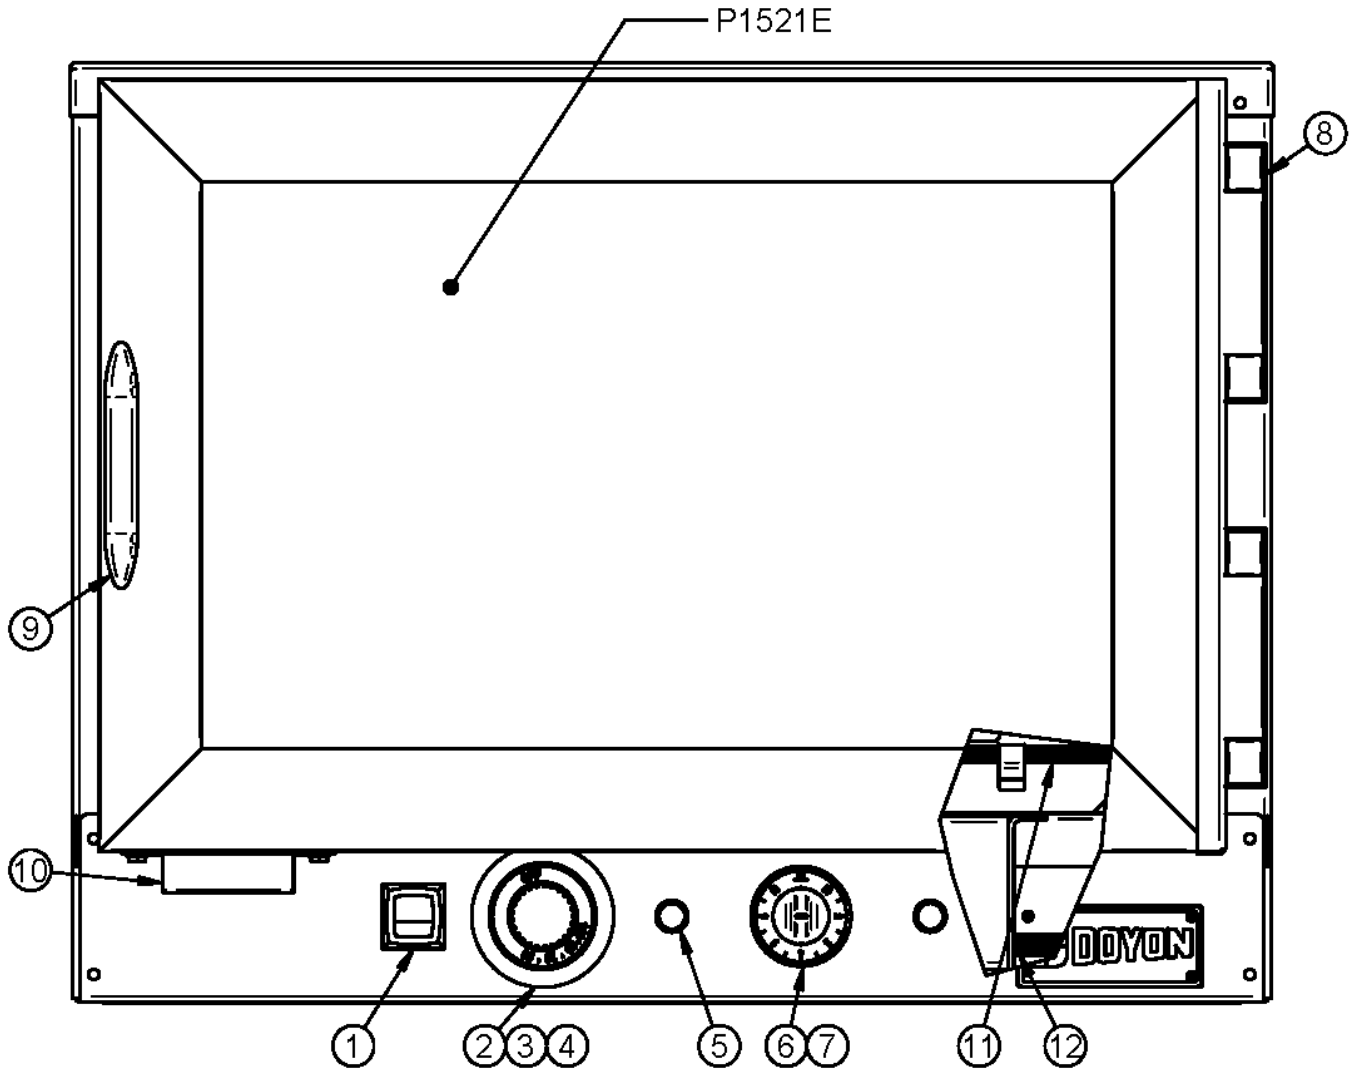

E1420 VUE DE FACE / FRONT VIEW

Item	Part Number	Description	Quantity
1	ELI635	SWITCH 20A/130V - 15A/240 V LIGHT	1
2	ELT620	THERMOSTAT BEZEL	1
3	ELT628	THERMOSTAT KNOB 110°F	1
4	ELT627	THERMOSTAT 110°F	1
5	ELL650	RED PILOT LIGHT 250V	2
6	ELI240	INFINITY SWITCH KNOB	1
7	ELI220	HUMIDITY CONTROL 120V	1
-	ELI230	HUMIDITY CONTROL 240V	1
8	QUP320	DOOR HINGE	2
9	QUP540	NYLON BLACK HANDLE	1
10	QUA200	DOOR MAGNET	1
11	ELE163	FORMED ELEMENT 120V 500W	1
-	ELE135	FORMED ELEMENT 240V 1500W	1
12	ELE100	CARTRIDGE ELEMENT 120V 400W	1
-	ELE101	CARTRIDGE ELEMENT 240V 550W	1

Item	Num. Pièce	Description	Quantité
1	ELI635	INTERR. 20A/130V - 15A/240V LUMINEUX	1
2	ELT620	PLAQUE DE THERMOSTAT	1
3	ELT628	BOUTON DE THERMOSTAT 110°F	1
4	ELT627	THERMOSTAT 110°F	1
5	ELL650	LAMPE TÉMOIN ROUGE 250 V	2
6	ELI240	BOUTON DE CONTRÔLE D'HUMIDITÉ	1
7	ELI220	CONTRÔLEUR D'HUMIDITÉ 120V	1
-	ELI230	CONTRÔLEUR D'HUMIDITÉ 240V	1
8	QUP320	PENTURE DE PORTE	2
9	QUP540	POIGNÉE DE NYLON NOIR	1
10	QUA200	AIMANT DE PORTE	1
11	ELE163	ÉLÉMENT FORMÉ 120V 500W	1
-	ELE135	ÉLÉMENT FORMÉ 240V 1500W	1
12	ELE100	ÉLÉMENT CARTOUCHE 120V 400W	1
-	ELE101	ÉLÉMENT CARTOUCHE 240V 550W	1