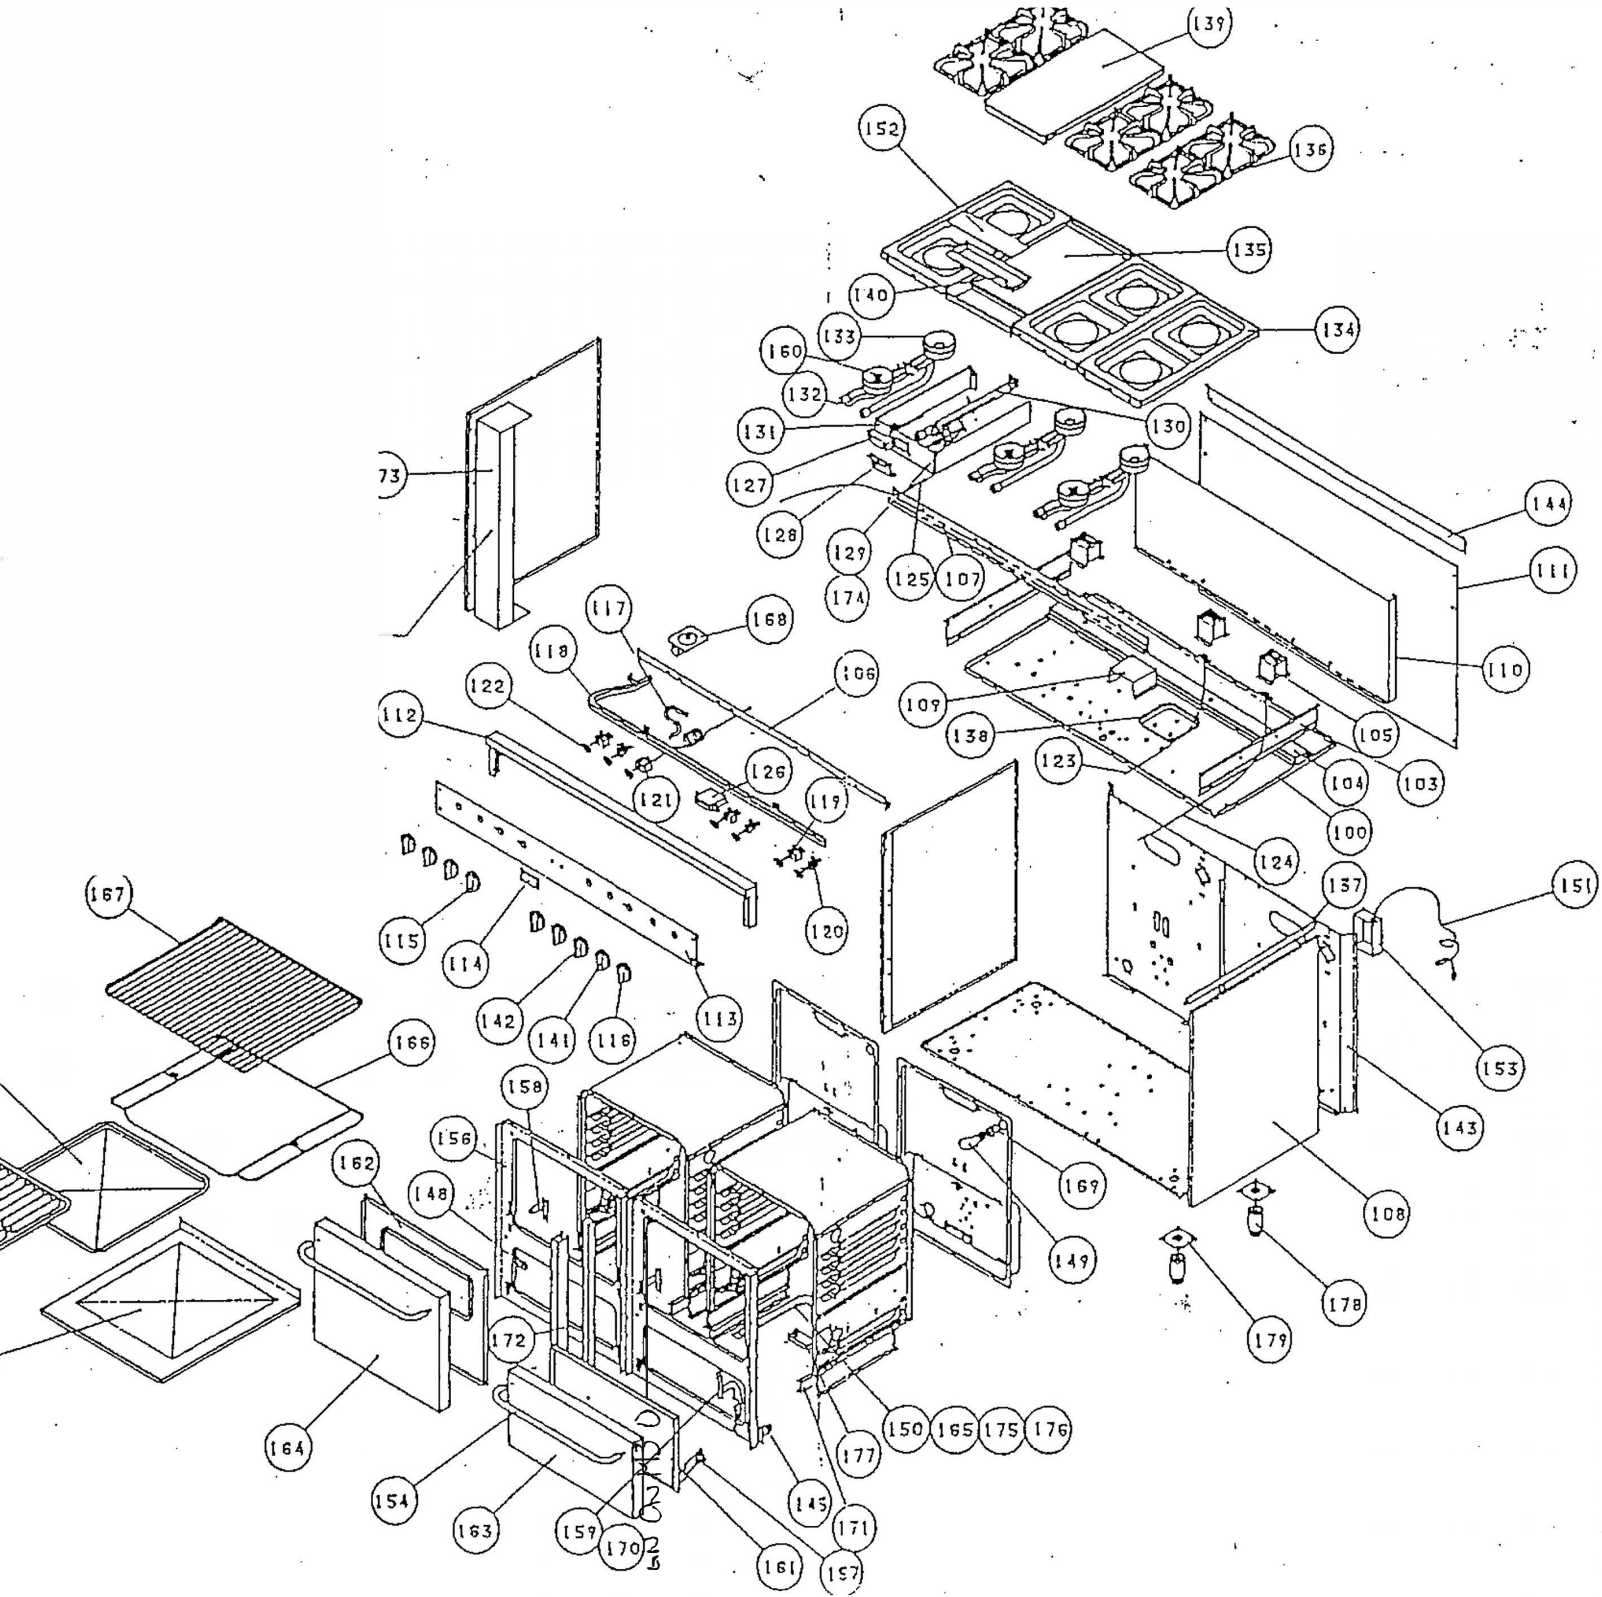

Open Burners 310 & 510 Model Only

ALT. D

SEALED BURNERS 335 & 535 MODEL ONLY

SEALED BURNERS 337 & 537 MODEL ONLY

BROWN STOVE WORKS, INC.			SERIES 30 & 36" FIVESTAR RANGES								
PARTS LIST - SECTION			BATCH-50								
WHEN ORDERING BE SURE TO INCLUDE MODEL, TYPE, & SERIAL NOS.											
MODEL NUMBERS											
"N" SERIES											
DIA. NO.	PART DESCRIPTION	PART NO.	310	337	311	331	260	281	275	325	REMARKS
NS	ANTI TIP KIT	6837	1	1	1	1	1	1	1	1	-7 TY 9G6-11
ILL	BACK, ASSY MAIN	6784				1					-7 TY 9G6-11
ILL	BACK, ASSY MAIN	6893						1			-7 TY 9G6-11
ILL	BACK, ASSY MAIN	6974		1						1	SC -7 TY 9G6-11
ILL	BACK, ASSY MAIN	7033							1		TY N40-1 & UP
143	BACK, MAIN	6638	1		1						-7 TY 9G6-11
NS	BACK, MAIN EXT	6639	2	2	2	2				2	-7 TY 9G6-11
ILL	BACK, OVEN	5306	1		1		1				-7 TY 9G6-11
ILL	BACK, OVEN	6785				1		1			-7 TY 9G6-11
ILL	BACK, OVEN	6947		1					1	1	SC -7 TY 9G6-11
111	BACKGUARD, BACK	6659	1	1	1	1				1	-7 TY 9G6-11
111	BACKGUARD, BACK	6895					1	1	1		-7 TY 9G6-11
144	BACKGUARD, DIVERTER	6654	1	1	1	1				1	-7 TY 9G6-11
144	BACKGUARD, DIVERTER	6892					1	1	1		-7 TY 9G6-11
110	BACKGUARD, STUB FRT	6653	1	1	1	1				1	-7 TY 9G6-11
110	BACKGUARD, STUB FRT	6891					1	1	1		-7 TY 9G6-11
NS	BAFFLE, BRO DR HEAT	7276	1	1	1	1	1	1	1	1	-B -7 TY 9G6-11
101	BAFFLE, BURNER BOX	6669			1						-7 TY 9G6-11
NS	BAFFLE, OV DR ASSY	7261		1					1	1	SC -W -7 9G6-11
NS	BAFFLE, OV DR ASSY	7491	1		1	1					-WTY TY 9G6-11
NS	BAFFLE, OV DR HT AS	7490		1					1		-7 TY 9G6-11
NS	BAFFLE, SIDE PANEL	7108		2					2	2	-7 TY 9G6-11
NS	BAKE ELEMENT	1842E036		1					1	1	-7 TY 9G6-11
186	BASE, TOP BURNER	1881M012		4	6	4		4			-7 TY 9G6-11
NS	BEZEL, KNOB BRASS	1885E005	6	6	7	6	5	5	5	6	-7 TY 9G6-11
NS	BEZEL, KNOB CHROME	1885E006	6	6	7	6	5	5	5	6	-7 TY 9G6-11
NS	BEZEL, WINDOW BRASS	7119	1	1	1	1	1	1	1	1	-7 TY 9G6-11
NS	BEZEL, WINDOW CHRME	1885E001	1	1	1	1	1	1	1	1	-7 TY 9G6-11
NS	BLOCK, TERMINAL	1842B090		1					1	1	-7 TY 9G6-11
NS	BOTTOM, BROILER	6859	1		1	1	1	1			-7 TY 9G6-11
155	BOTTOM, OVEN ELEC	4354		1					1	1	-7 TY 9G6-11
ILL	BOTTOM, RANGE	6948	1	1	1	1				1	-7 TY 9G6-11
ILL	BOTTOM, RANGE	7030					1	1	1		-7 TY 9G6-11
102	BRACE, BURNER BOX	6666			2						-7 TY 9G6-11
NS	BRACKET, GRD TH BLB	7605		1		1					-7 TY 9G6-11
128	BRACKET, GRID FRT	7560	1	1		1				1	-7 TY 9G6-11
NS	BRACKET, GRID IGN	7210	1	1		1				1	-7 TY 9G6-11
128	BRACKET, GRID INJ	7684	1	1		1				1	-7 TY5I3-17
NS	BRACKET, GRID PILOT	7210	1	1		1				1	-7 TY 9G6-11
NS	BRACKET, PIGTAIL	6357		1					1	1	-7 TY 9G6-11
NS	BRACKET, PIGTAIL	7563		1					1	1	TY 9G6-11
NS	BRACKET, REAR SUPT	7632		1		1					STD
128	BRACKET, SAFETY VAL	7558	1	1		1				1	GRD-7 TY 9G6-11
NS	BRACKET, THER	7326	2	1	1	2	1	1		1	SC -7 TY 9G6-11
NS	BROIL ELEMENT	1882E002		1					1	1	SC -7 9G6-11
NS	BROIL ELEMENT REFL	6964		1					1	1	SC T N40-1 & UP
146	BROILER GRILL	0619	1	1	1	1	1	1	1	1	-7 TY 9G6-11
147	BROILER PAN	6931	1	1	1	1	1	1	1	1	-7 TY 9G6-11
148	BROILER ROLLER	1804B072	4		4	4	4	4			-7 9G6-11