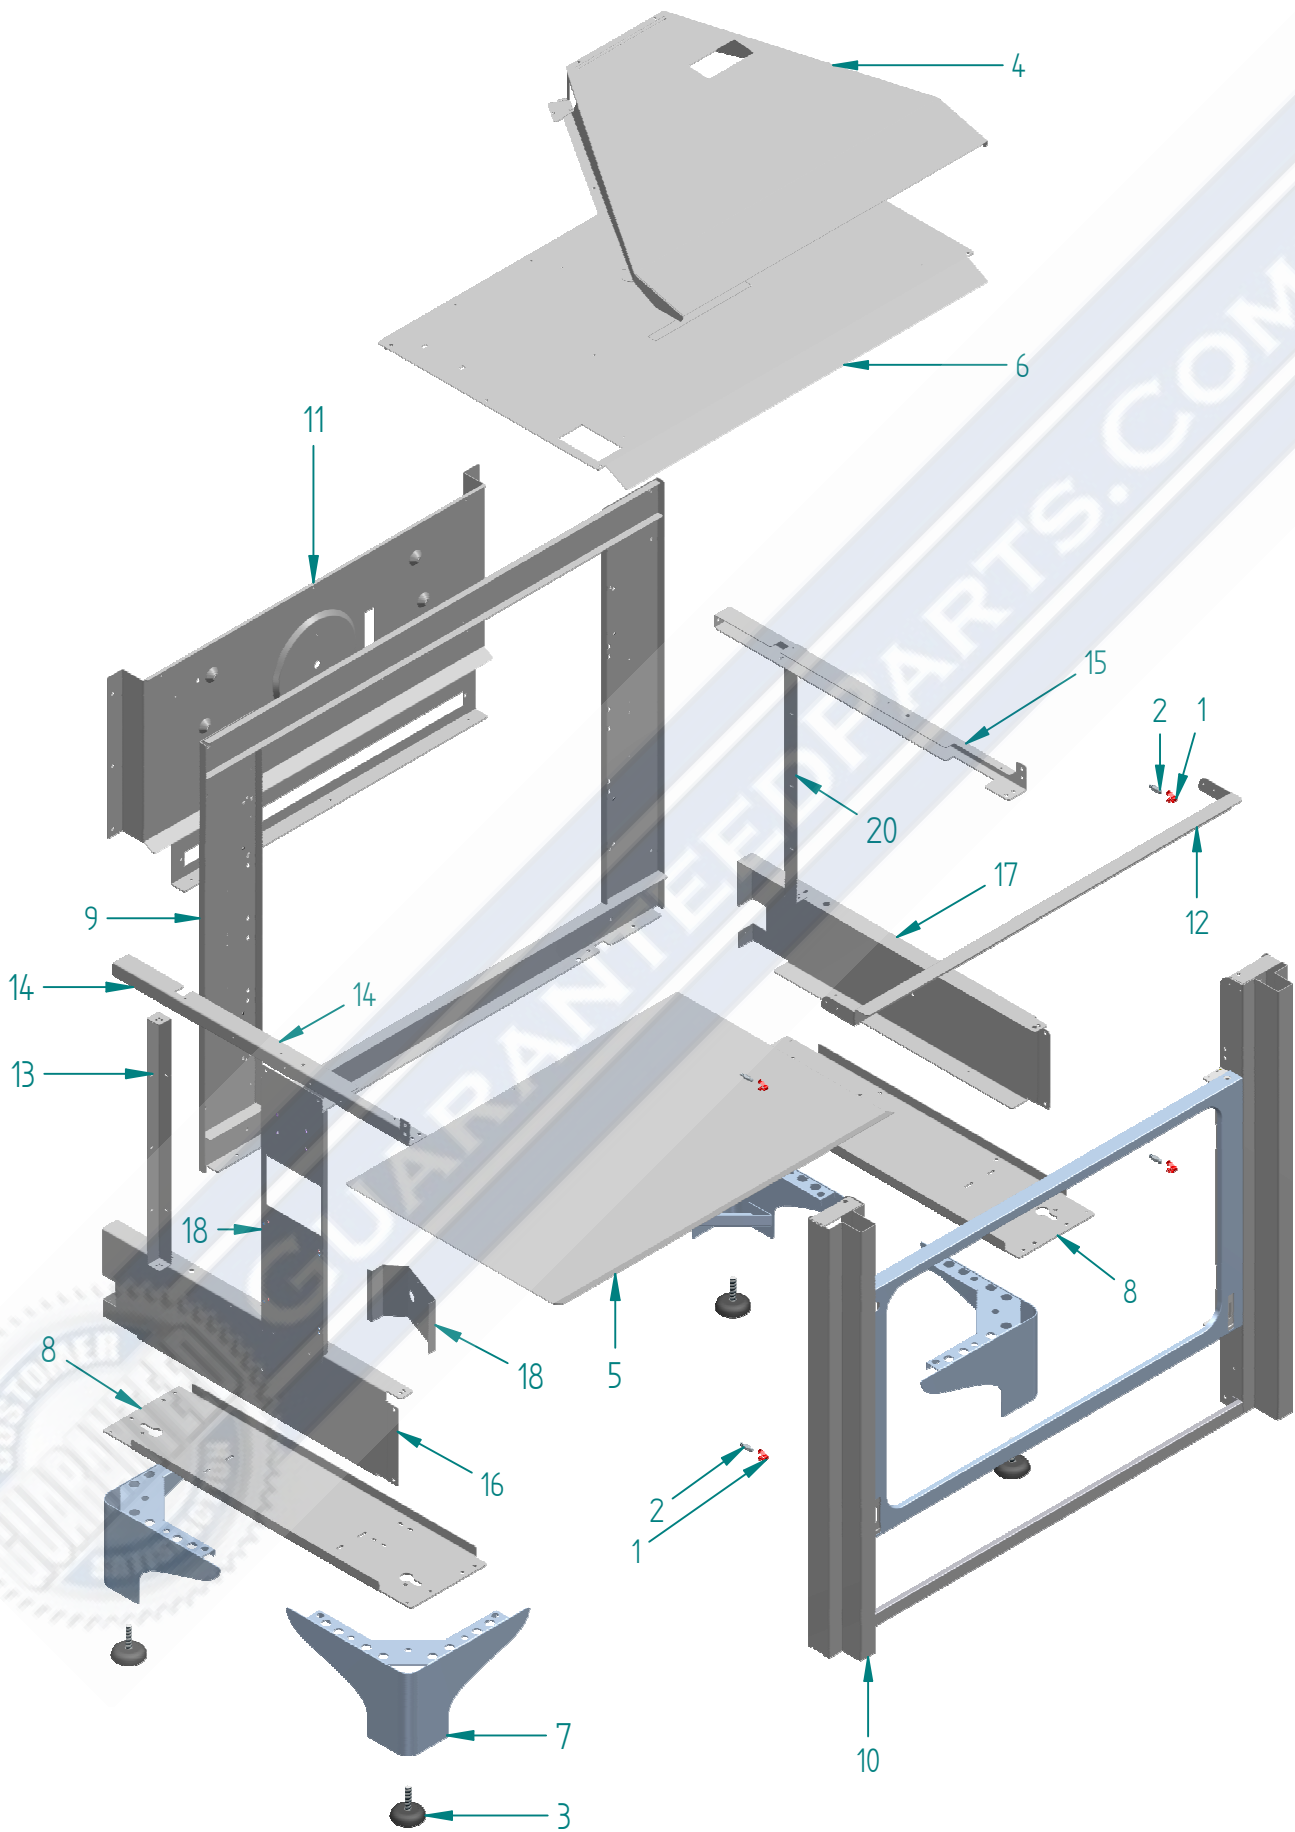

GUARANTEE

Tav.-5-

ILVE S.p.a.

UM096DNS3_SSC

CUCINA MAJ-N 90 6F-D WD USA IN-CR

20/10/2020

N°	Cod	Descrizione	Inglese	Qtà
1	EA4355003000000	MOLLA PERNO INN LAT REMOV	SPRING	4
2	EA5265003000000	PERNO INNESTO M4 LAT REMOV	STST PIN	4
3	EA5315003000000	PIEDINO GOMMA D.50 M8 H40 (FILETTO)	RUBBER FEET M8X5	4
4	ES1058018010000	CONV 90 CUC M09/12/15 '19 ELZN	AIR CONVEYER	1
5	ES2306003010000	FONDO CUCINA ELETT 90 ELZN	ELECTRIC COOKER BOTTOM 90 CM ELZN	1
6	ES5245008010000	PARACALOR MUF 80 CUC M09/12/15 ELZN	90 CM COOKER HEAT SHIELD	1
7	ES5308001000008	PIEDINO CUC MAJESTIC H=140 INOX	FOOT FOR MAJESTIC COOKER / ST.ST.	4
8	ES6651016010000	STAFFA PIEDINI CUCINA MAJESTIC ZN	FEET STIRRUP FOR MAJESTIC COOKER	2
9	ES6671005000000	STRUTTURA CUCINA POST M09	REAR COOKER STRUCTURE M09	1
10	ES6671006000000	STRUTTURA CUCINA ANT M09	FRONT COOKER STRUCTURE M09	1
11	ES6671018010000	STRUTT CUC 90 PANNELLO POST ELZN	REAR PANEL FRAME	1
12	ES6671019010000	STRUTT CUC M09 LIST CRUSC ELZN	DASHBOARD STOPPER	1
13	ES6671053010000	STRUTT CUC SUPP SCHIENA MAJESTIC	OVEN BACK SUPPORT	2
14	ES6671056010000	STRUT CUC MAJESTIC LIST SUP SX ELZN	STRUCTURE HIGH STRIP SX	1
15	ES6671057010000	STRUT CUC MAJESTIC LIST SUP DX ELZN	STRUCTURE HIGH STRIP DX	1
16	ES6678066010000	SUP GUI CAS SX M07-09-10-12-15 ELZN	STRIP	1
17	ES6678067010000	SUP GUI CAS DX M07-09-10-12-15 ELZN	STRIP	1
18	ES6678081000000	SUPPORTO COMP MOTORID GIRAR CUC '15	SPIT GERED MOTOR HOLDER SUPPORT	1