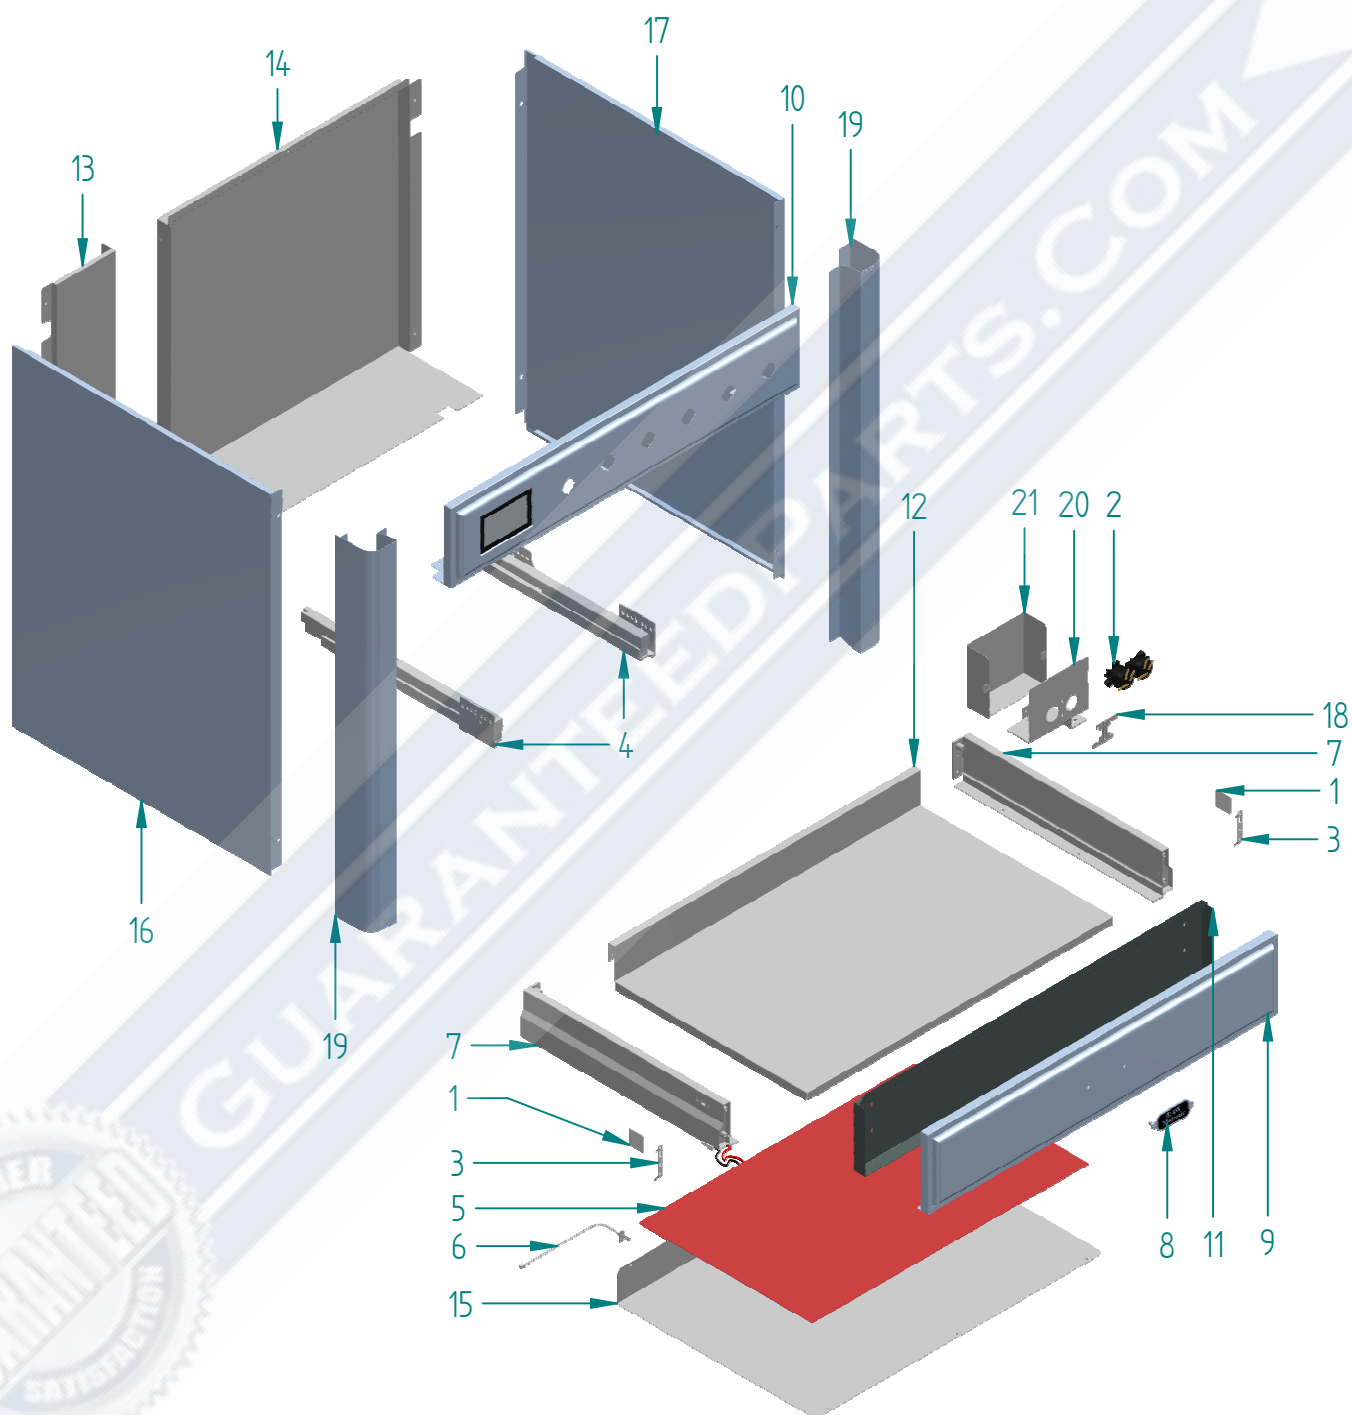

N°	Cod	Descrizione	Inglese	Qtà
1	EA1053002000000	COPRIFORO SPONDINA CLASSIC CASS CUC	HOLE COVER	2
2	EA1059001000000	CONNETTORE EL COMP CASSETT RISC CUC	ELECTRICAL CONNECTOR	2
3	EA2430001000000	GANCIO ARRESTO GUIDA CASS CUC	CLAMP	2
4	EA2690001000000	GUIDA CASS (COPPIA) CUC L450 40KG	DRAWER GUIDE	1
5	EA6011013000000	RESISTENZA UL CASS RISC CUC 600W	RESISTANCE 600W	1
6	EA6551001000000	SONDA TEMPERATURA NTC L=800	PROBE	1
7	EA6585001000000	SPONDA (COPPIA) CASS CUC CLASSIC	SIDE	1
8	EA6827001000008	TARG MARCHIO MAJESTIC NERO NICHEL	PLATE	1
9	EG2330015000808	FRONTALE CASSETTO+CORNICI M09 N-QN		1
10	EG9843008000808	CRUSCOT M096N-QN+VET+CORN INOX-CR	COMPL CTRL BOARD+FRAME M096N-QN	1
11	EL1055015010000	CONTROFRONT CASS SCV +10mm M09 ELZN	INSIDE DRAWER FRONT	1
12	EL2305002010000	FONDO CASSETTO P08/09 MUFF '15	DRAWER BOTTOM	1
13	ES1068047010000	COPRISCH DX CUC MAJESTIC ELZN	BACK COVER DX MAJESTIC	1
14	ES1068056010000	COPRISCH SX CUC UM09	BACK COVER SX UM09	1
15	ES2307003010000	FONDO CASSETTO RISCALDATO M09	HEATED DRAWER BOTTOM M09	1
16	ES4044007080008	LATERALE REMOV MAJ INOX SX+10mm	SIDE PANEL SX/ST ST	1
17	ES4044008080008	LATERALE REMOV MAJ INOX DX+10mm	SIDE PANEL DX/ST ST	1
18	ES5303001010000	PIASTRINA BLOCCO CONNETTORI M09	LOCK CONNECTORS	1
19	ES5435015080008	PROFILO REMOV DX-SX M09+10 mm INOX	PROFILE FOR M09 / ST.ST.	2
20	ES6651037010000	STAFFA SUPP CONNETTORI CASS RISC		1
21	ES6678063010000	SUPPORTO CONNETTORI CASS RISC MAJ	ELECTRICAL CONNECTOR BOX	1

GUARANTEE