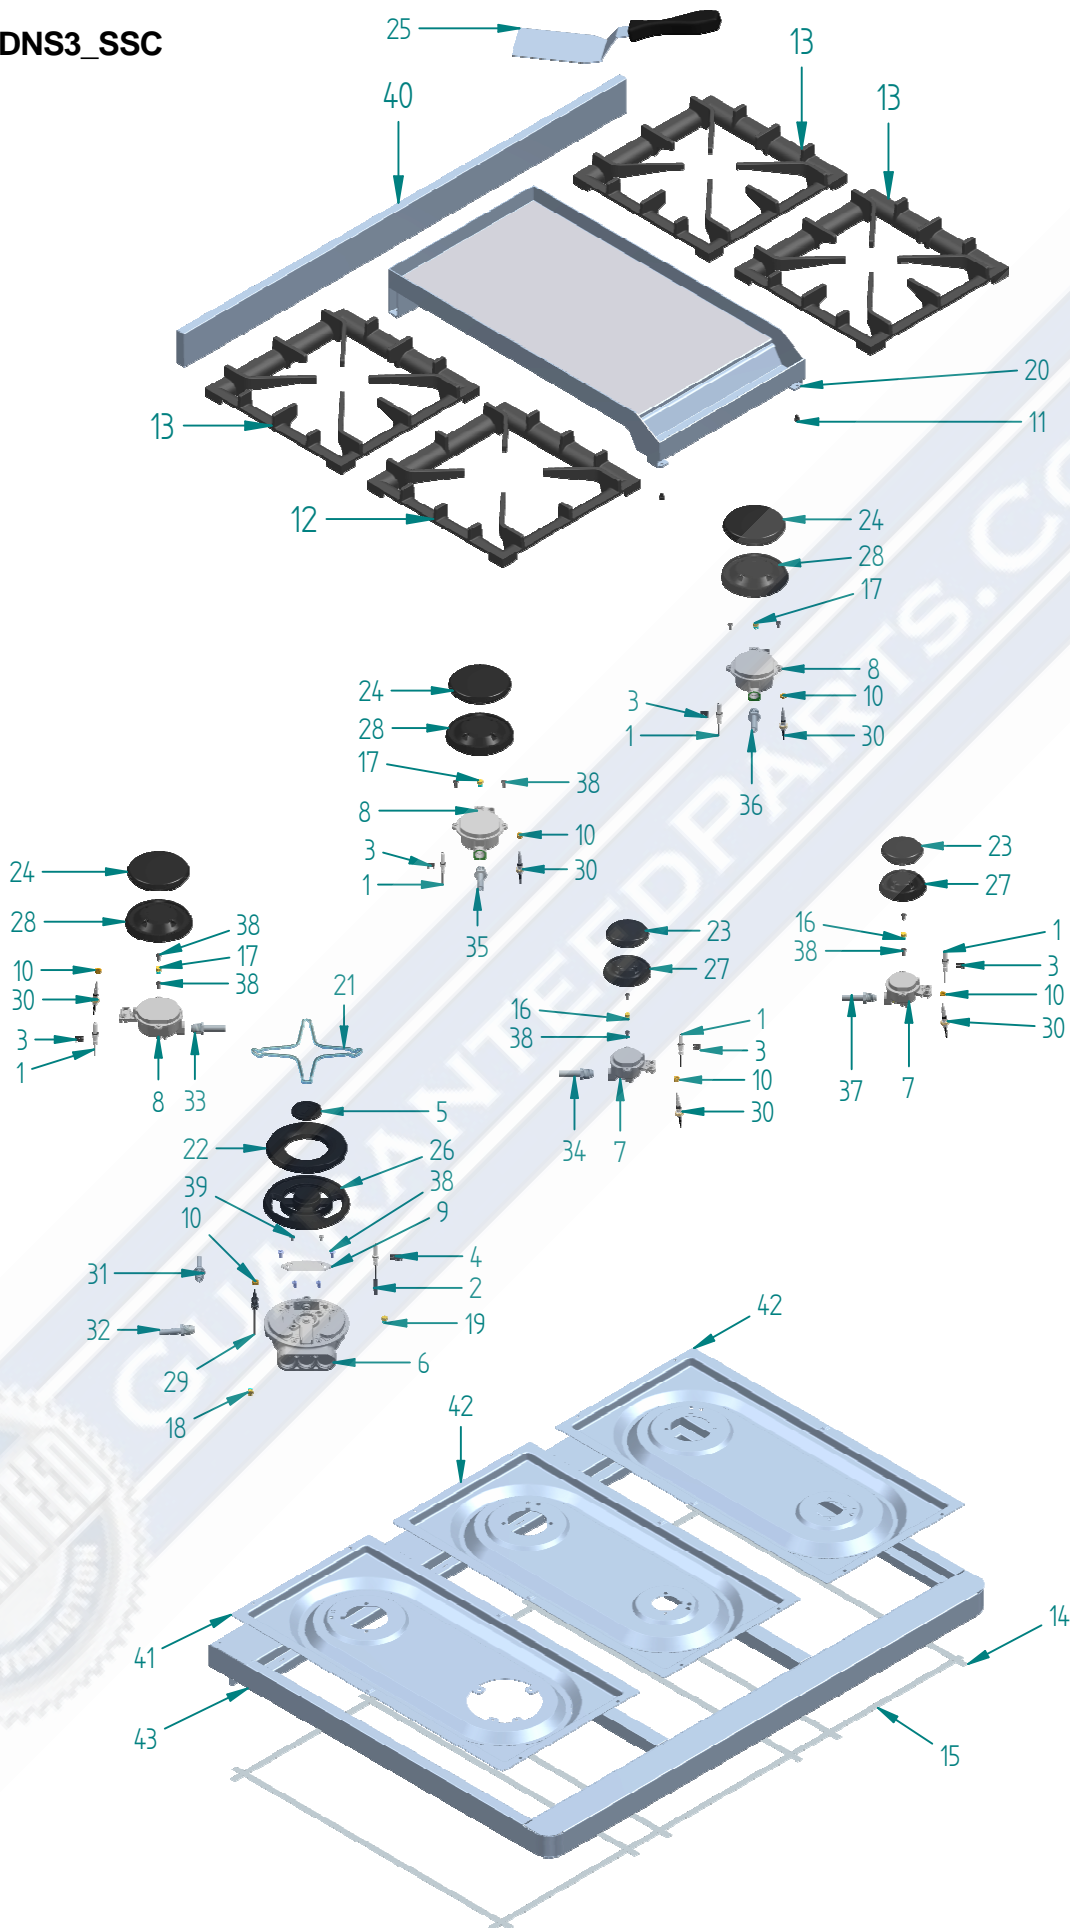

N°	Cod	Descrizione	Inglese	Qtà
1	EA0676001000000	BICONO 14MM RACCORDO PORTAGOMMA	14MM BICONO HOSE CONNECTOR	1
2	EA0755001000000	BOCCOLA PERNO MICRO LUCE FORNO '15	MICRO LIGHT OVEN PINS '15	1
3	EA0776001000000	BRIGLIA RAMP FORNO ELZN	OVEN RAMP CLAMP	2
4	EA0877018000000	CATENARIA MICRO CUC 6F UL	WIRING	1
5	EA0895001000000	CARTONCINO IS NOMEX TRAS 6F 190X152	NOMEX INSULATING CARD IGNITION TRAN	1
6	EA1201001000000	DADO 1/2 D.14 RACCORDO PORTAGOMMA	NUT 1/2 D.14 HOSE CONNECTOR	1
7	EA1201008000000	DADO ES M1x10 TERM SIC UL RIARM MAN	NUT	1
8	EA1290003000000	DISTANZ PER PCB FORNO TC 5506AA00	SPACER	6
9	EA2683011000000	GUARNIZIONE MOTOV TANG ANTIV L=270	GASKET FOR BUILT IN HOB L=270	1
10	EA4330001000000	MICROINT LUCE FORNO+SUPP '15 3 FAST	MICRO SWITCH	1
11	EA4356002000000	MORSETTIERA 5 POLI+TERRA UL	TERMINAL BOARD FV273/6	1
12	EA4365012000000	MOTOV TANG L=180 120V CLAS H UL IMS	UL COOLING FAN L=180	1
13	EA5420001000000	PORTASONDA PROGRAMM ELETTR	PROBE HOLDER	1
14	EA5978007000000	RACCORDO TUBO FLEX 90° 3/4" UL/CSA	CONNECTOR	1
15	EA5978012000000	RACC CURVO PORTAG USA 1/2"G-1/2"NPT	HOSETAIL	1
16	EA5980015000000	RAMPA CUCINA 6 FORI M09 '15	RAMP	1
17	EA6003001000000	RELAY SICUREZZA TANG USA	RELAY	1
18	EA6011021000000	RESISTORE CERAM 50W 130R	HEATING ELEMENT	1
19	EA6125012000000	RUB ALLOG MICRO CUC VALV SR 32 JACK	VALVE + S.V.	2
20	EA6125013000000	RUB ALLOG MICRO CUC VALV R 40 JACK	VALVE + S.V.	3
21	EA6125017000000	RUB ALLOG MICRO CUC VALV DUAL JACK	VALVE + S.V.	1
22	EA6254017000000	SCHEDA EL DISPLAY TC GRUPPO TFT	TFT SCREEN CARD	1
23	EA6254018000000	SCHEDA POTENZA MULTIFUNZIONE TFT	POWER BOARD	1
24	EA6254029000000	SCHEDA ALIM 35W DISPLAY TFT USA		1
25	EA6551002000000	SONDA CARNE PROGR ELETTR	PROBE 220/240V	1
26	EA6658001000000	STABILIZZATORE PRESSIONE CSA	PRESSURE GAS REGULATOR	1
27	EA6835002000000	TAPPO PORTASONDA	COVER	1
28	EA6871007000000	TERMOSTATO SIC FORN UL RIARMO MAN		1
29	EA7026012000000	TRASFORMATORE ACC 6F BR SAB UL	6 WAY EL. IGN. TRANSFORMER (QUICK S	1
30	EA7080006000000	TUBO FLEX PROT CAVI (3/4) UL L=120	CONDUIT	1
31	EG9491003000108	MANOPOLA MAJ GAS CUCINA NERO-CRO	GAS KNOB FOR MAJ COOKER / CHROME	5
32	EG9492003000108	MANOPOLA MAJ GAS CUC DUAL NERO-CRO	DUAL GAS KNOB FOR MAJ COOK/CHR	1
33	ES6601024010000	SQUADR FERMA R AL CRU CU M07-09-30"	GAS PIPE SUPPORT	2
34	ES6678021010000	SUPPORTO PORTASONDA 948-MAJ	PROBE HOLDER SUPPORT	1
35	ES6678028010000	SUPPORTO SCH POT CUC SU PARACALORE	POWER BOARD SUPPORT	1