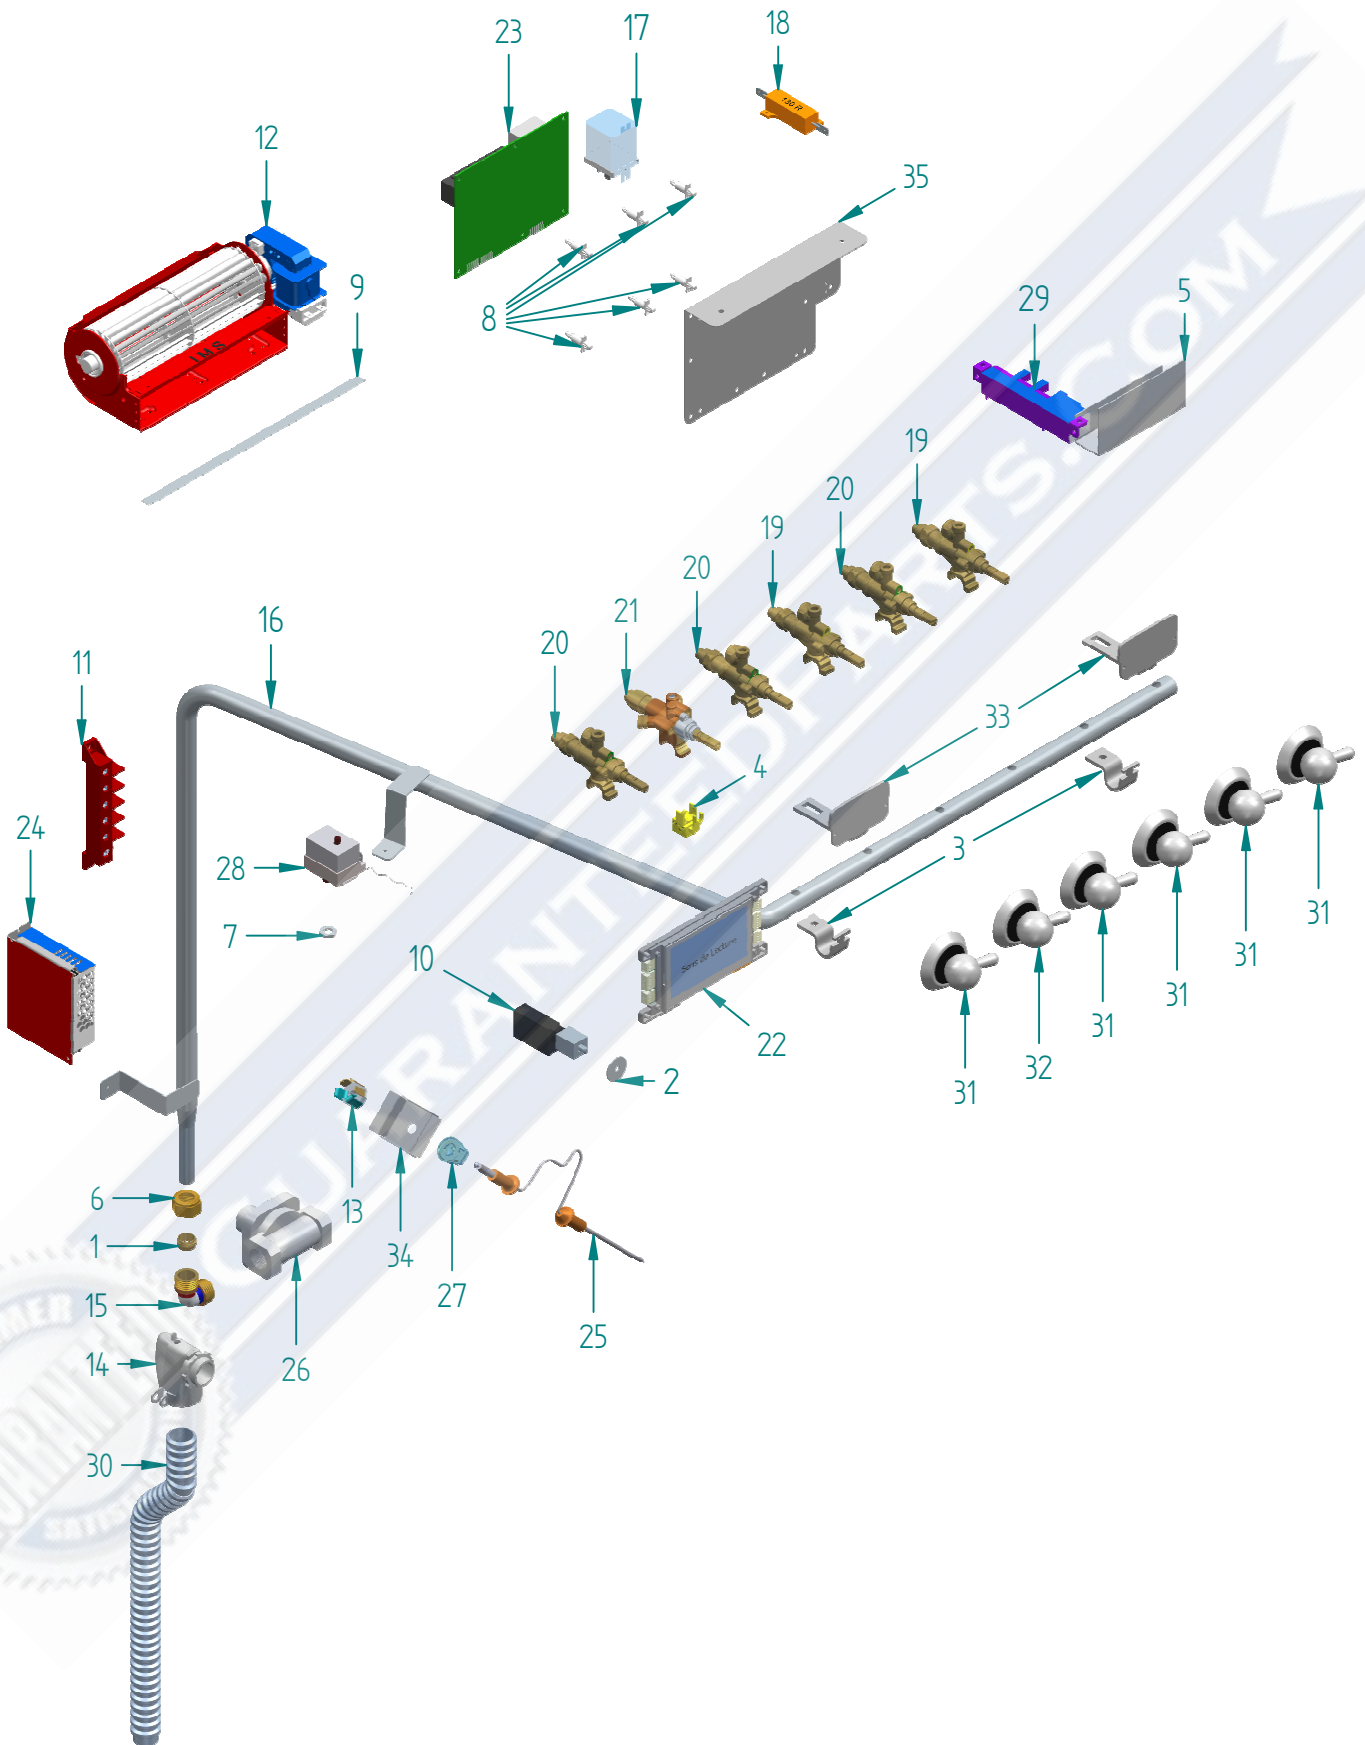

N°	Cod	Descrizione	Inglese	Qtà
1	EA0676001000000	BICONO 14MM RACCORDO PORTAGOMMA	14MM BICONO HOSE CONNECTOR	1
2	EA0755001000000	BOCCOLA PERNO MICRO LUCE FORNO '15	MICRO LIGHT OVEN PINS '15	1
3	EA0776001000000	BRIGLIA RAMP FORNO ELZN	OVEN RAMP CLAMP	2
4	EA0877018000000	CATENARIA MICRO CUC 6F UL	WIRING	1
5	EA0895001000000	CARTONCINO IS NOMEX TRAS 6F 190X152	NOMEX INSULATING CARD IGNITION TRAN	1
6	EA1201001000000	DADO 1/2 D.14 RACCORDO PORTAGOMMA	NUT 1/2 D.14 HOSE CONNECTOR	1
7	EA1201008000000	DADO ES M1x10 TERM SIC UL RIARM MAN	NUT	1
8	EA1290003000000	DISTANZ PER PCB FORNO TC 5506AA00	SPACER	6
9	EA2683011000000	GUARNIZIONE MOTOV TANG ANTIV L=270	GASKET FOR BUILT IN HOB L=270	1
10	EA4330001000000	MICROINT LUCE FORNO+SUPP '15 3 FAST	MICRO SWITCH	1
11	EA4356002000000	MORSETTIERA 5 POLI+TERRA UL	TERMINAL BOARD FV273/6	1
12	EA4365012000000	MOTOV TANG L=180 120V CLAS H UL IMS	UL COOLING FAN L=180	1
13	EA5420001000000	PORTASONDA PROGRAMM ELETTR	PROBE HOLDER	1
14	EA5978007000000	RACCORDO TUBO FLEX 90° 3/4" UL/CSA	CONNECTOR	1
15	EA5978012000000	RACC CURVO PORTAG USA 1/2"G-1/2"NPT	HOSETAIL	1
16	EA5980015000000	RAMPA CUCINA 6 FORI M09 '15	RAMP	1
17	EA6003001000000	RELAY SICUREZZA TANG USA	RELAY	1
18	EA6011021000000	RESISTORE CERAM 50W 130R	HEATING ELEMENT	1
19	EA6125012000000	RUB ALLOG MICRO CUC VALV SR 32 JACK	VALVE + S.V.	2
20	EA6125013000000	RUB ALLOG MICRO CUC VALV R 40 JACK	VALVE + S.V.	3
21	EA6125017000000	RUB ALLOG MICRO CUC VALV DUAL JACK	VALVE + S.V.	1
22	EA6254017000000	SCHEDA EL DISPLAY TC GRUPPO TFT	TFT SCREEN CARD	1
23	EA6254018000000	SCHEDA POTENZA MULTIFUNZIONE TFT	POWER BOARD	1
24	EA6254029000000	SCHEDA ALIM 35W DISPLAY TFT USA		1
25	EA6551002000000	SONDA CARNE PROGR ELETTR	PROBE 220/240V	1
26	EA6658001000000	STABILIZZATORE PRESSIONE CSA	PRESSURE GAS REGULATOR	1
27	EA6835002000000	TAPPO PORTASONDA	COVER	1
28	EA6871007000000	TERMOSTATO SIC FORN UL RIARMO MAN		1
29	EA7026012000000	TRASFORMATORE ACC 6F BR SAB UL	6 WAY EL. IGN. TRANSFORMER (QUICK S	1
30	EA7080006000000	TUBO FLEX PROT CAVI (3/4) UL L=120	CONDUIT	1
31	EG9491003000108	MANOPOLA MAJ GAS CUCINA NERO-CRO	GAS KNOB FOR MAJ COOKER / CHROME	5
32	EG9492003000108	MANOPOLA MAJ GAS CUC DUAL NERO-CRO	DUAL GAS KNOB FOR MAJ COOK/CHR	1
33	ES6601024010000	SQUADR FERMA R AL CRU CU M07-09-30"	GAS PIPE SUPPORT	2
34	ES6678021010000	SUPPORTO PORTASONDA 948-MAJ	PROBE HOLDER SUPPORT	1
35	ES6678028010000	SUPPORTO SCH POT CUC SU PARACALORE	POWER BOARD SUPPORT	1