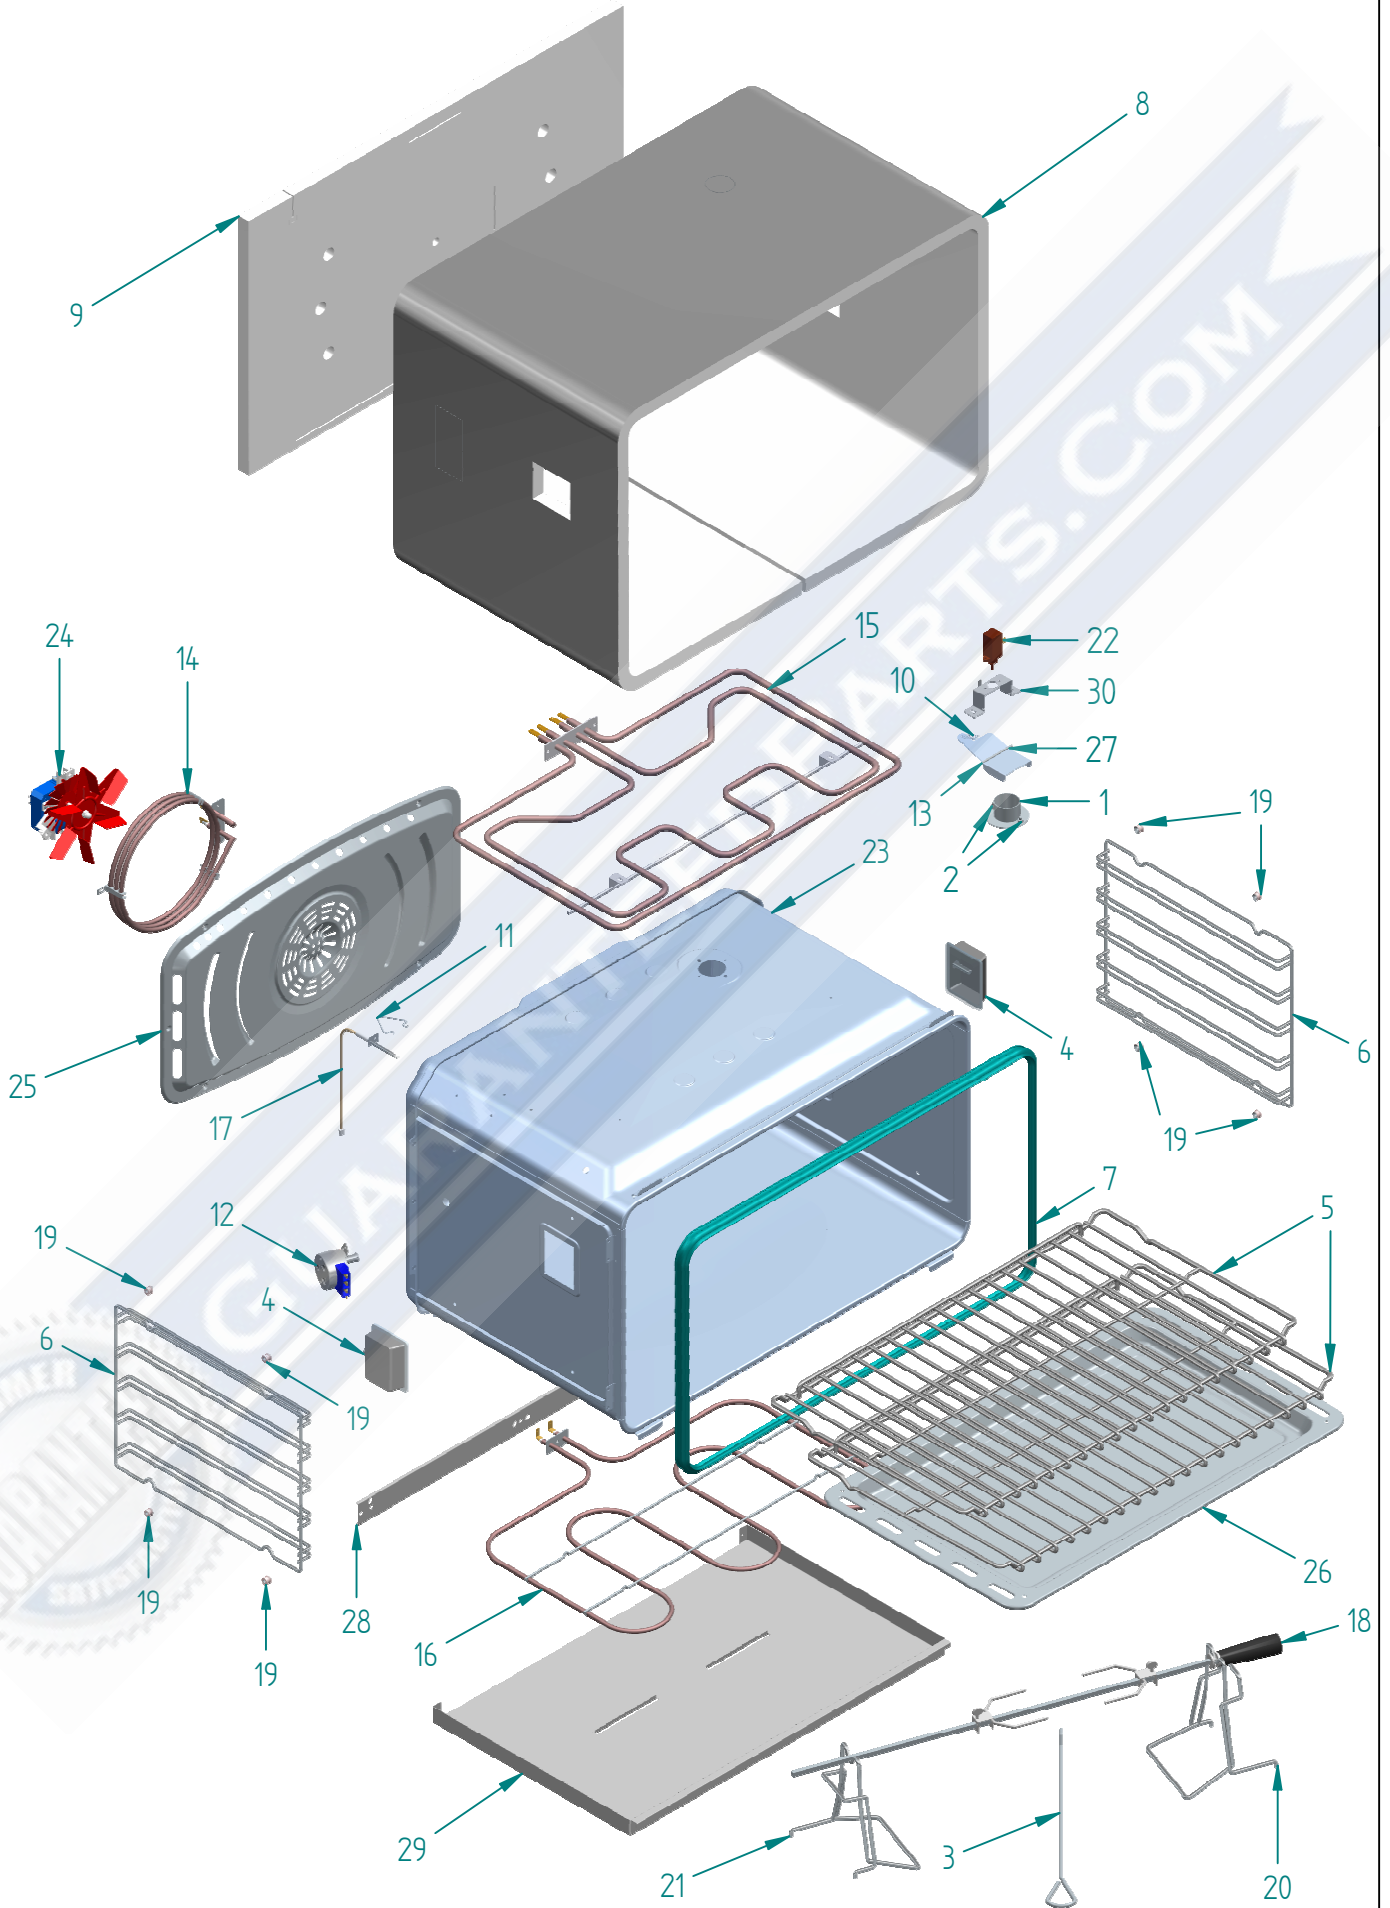

UM09FDNS3_SSC

21/02/2019

N°	Cod	Descrizione	Inglese	Qtà
1	EA0888001000000	CAMINO SCA VAP CUC/FOR '15 H=24	CHIMNEY DISCHARGE STEAM KITCHEN	1
2	EA1201007000000	DADO ES M4 DIN 980M INS/MET INOX A2	NUT	2
3	EA1935001000000	ESTRATTORE RESIST E ASTA SPIEDO	RESISTANCE EXTRACTOR AND SPARE	1
4	EA2135002000000	FARETTO AL 120V 25W MUFF '15 UL/CSA	LAMP HOLDER + LAMP	2
5	EA2631004000000	GRIGLIA FOR 80/30"RINFORZATA	OVEN GRILL 80/30"	2
6	EA2632002000000	GRIGLIA LAT MUFF '15 5 CORSIE	OVEN SIDE GRILL	2
7	EA2684004000000	GUARN MUFF '15 FORNO 80	GASKET FOR 80 OVEN	1
8	EA4030003000000	LANA DI VETRO MANTO+FONDO 80 MUF'15	FIBERGLASS MANTLE + BOTTOM 80	1
9	EA4030004000000	LANA DI VETRO SCHIENA 80 MUFF'15	FIBERGLASS OVEN BACK 80	1
10	EA4355002000000	MOLLA RICHIAMO SCARICO FUMI 645SLZV	SPRING	1
11	EA4355004000000	MOLLA FISS SONDA NTC FILO D1.2 INOX	SPRING	1
12	EA4361001000000	MOTORID GIR UL 50/60HZ L=25 STE '15	SPIT GEARED MOTOR UL	1
13	EA5265001000000	PERNO REG SCARICO VAPORI MUFF '15		1
14	EA6011003000000	RESIST 2100W 230V CIRC '15	CIRCULAR RESISTANCE W2100 V230	1
15	EA6011004000000	RESIST 3350W 230V CIE+GR 80 '15 ABB	TOP/GRILL RESISTANCE 80 W3350 V230	1
16	EA6011005000000	RESIST 1470W 240V SUOLA 80 '15	BOTTOM RESISTANCE 80 W1470 V240	1
17	EA6551005000000	SONDA PT1000 PIROLIT/PIZZA/TFT	PROBE	1
18	EA6580001000000	SPIEDO FORNO 80/30" DIAG	TRANSVERSE SPIT 80/30"	1
19	EA6678001000000	SUPPORTO GRIGLIA LAT MUFF '15	GRILL SIDE SUPPORT (OVEN)	8
20	EA6678002000000	SUPP DX ASTA SPIEDO MUF 15 60/70/80	SPIT SUPPORT 90X60	1
21	EA6678011000000	SUPP SX ASTA SPIEDO MUF 15 60/70/80	SPIT SUPPORT 90X60	1
22	EA6867001000000	TERMOATTUATORE A CERA 10.0331.07	DAMPER	1
23	EF0898001030000	CAVITA' MUFF 80 MULT '15	80 CM OVEN MUFFLE	1
24	EG4364005000000	MOTOV RADIALE COMPL UL MUFF 30" SO		1
25	EL1070001030000	COPRIVENTOLA MUFF 80 '15 GREZZA	FAN COVER 80 ENAMELLED	1
26	EL4053003030000	LECCARDA 80/90 GREZZA '15	ENAMELLED DRIPPING PAN 80/90	1
27	EP6001003080008	REGOLATORE FLUSSO SCARICO VAPOR '15		1
28	ES2195001010000	FERMARES INF MUFF 80 '15	HEAT ELEMENT STOP	1
29	ES5415006010000	PORTARES INF FO 80 ZN	RESISTANCE HOLDER	1
30	ES6678017010000	SUPPORTO ATTUATORE A CERA '15	WAX ACTUATOR SUPPORTO	1