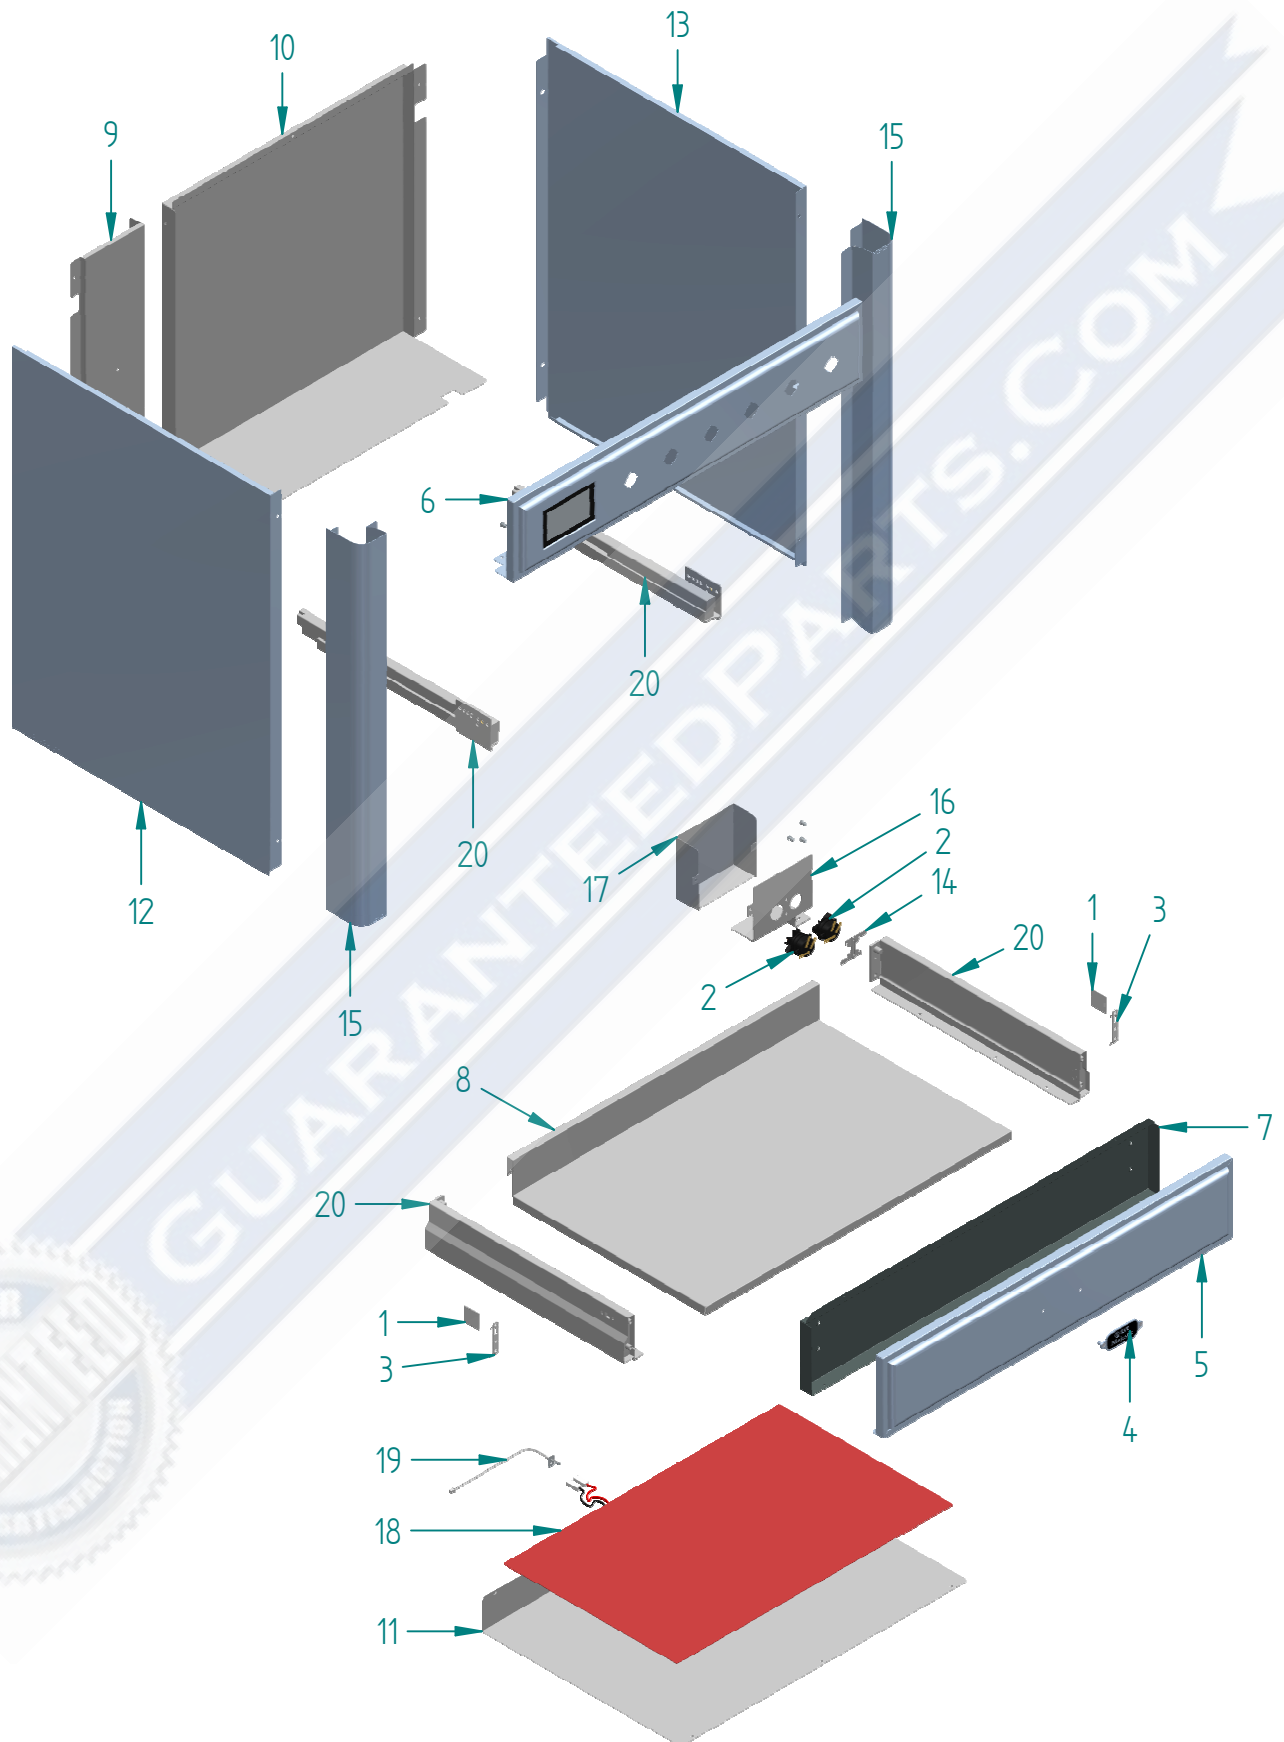

N°	Cod	Descrizione	Inglese	Qtà
1	EA1053002000000	COPRIFORO SPONDINA CLASSIC CASS CUC	HOLE COVER	2
2	EA1059001000000	CONNETTORE EL COMP CASSETT RISC CUC	ELECTRICAL CONNECTOR	2
3	EA2430001000000	GANCIO ARRESTO GUIDA CASS CUC	CLAMP	2
4	EA6827001000008	TARG MARCHIO MAJESTIC NERO NICHEL	PLATE	1
5	EG2330015000808	FRONTALE CASSETTO+CORNICI M09 N-QN		1
6	EG9843008000808	CRUSCOT M096N-QN+VET+CORN INOX-CR	COMPL CTRL BOARD+FRAME M096N-QN	1
7	EL1055015010000	CONTROFRONT CASS SCV +10mm M09 ELZN	INSIDE DRAWER FRONT	1
8	EL2305002010000	FONDO CASSETTO P08/09 MUFF '15	DRAWER BOTTOM	1
9	ES1068047010000	COPRISCH DX CUC MAJESTIC ELZN	BACK COVER DX MAJESTIC	1
10	ES1068056010000	COPRISCH SX CUC UM09	BACK COVER SX UM09	1
11	ES2307003010000	FONDO CASSETTO RISCALDATO M09	HEATED DRAWER BOTTOM M09	1
12	ES4044007080008	LATERALE REMOV MAJ INOX SX+10mm	SIDE PANEL SX/ST ST	1
13	ES4044008080008	LATERALE REMOV MAJ INOX DX+10mm	SIDE PANEL DX/ST ST	1
14	ES5303001010000	PIASTRINA BLOCCO CONNETTORI M09	LOCK CONNECTORS	1
15	ES5435015080008	PROFILO REMOV DX-SX M09+10 mm INOX	PROFILE FOR M09 / ST.ST.	2
16	ES6651037010000	STAFFA SUPP CONNETTORI CASS RISC		1
17	ES6678063010000	SUPPORTO CONNETTORI CASS RISC MAJ	ELECTRICAL CONNECTOR BOX	1
18	EA6011013000000	RESISTENZA UL CASS RISC CUC 600W	RESISTANCE 600W	1
19	EA6551001000000	SONDA TEMPERATURA NTC L=800	PROBE	1
20	EA6585001000000	SPONDA (COPPIA) CASS CUC CLASSIC	SIDE	1
20	EA2690001000000	GUIDA CASS (COPPIA) CUC L450 40KG	DRAWER GUIDE	1