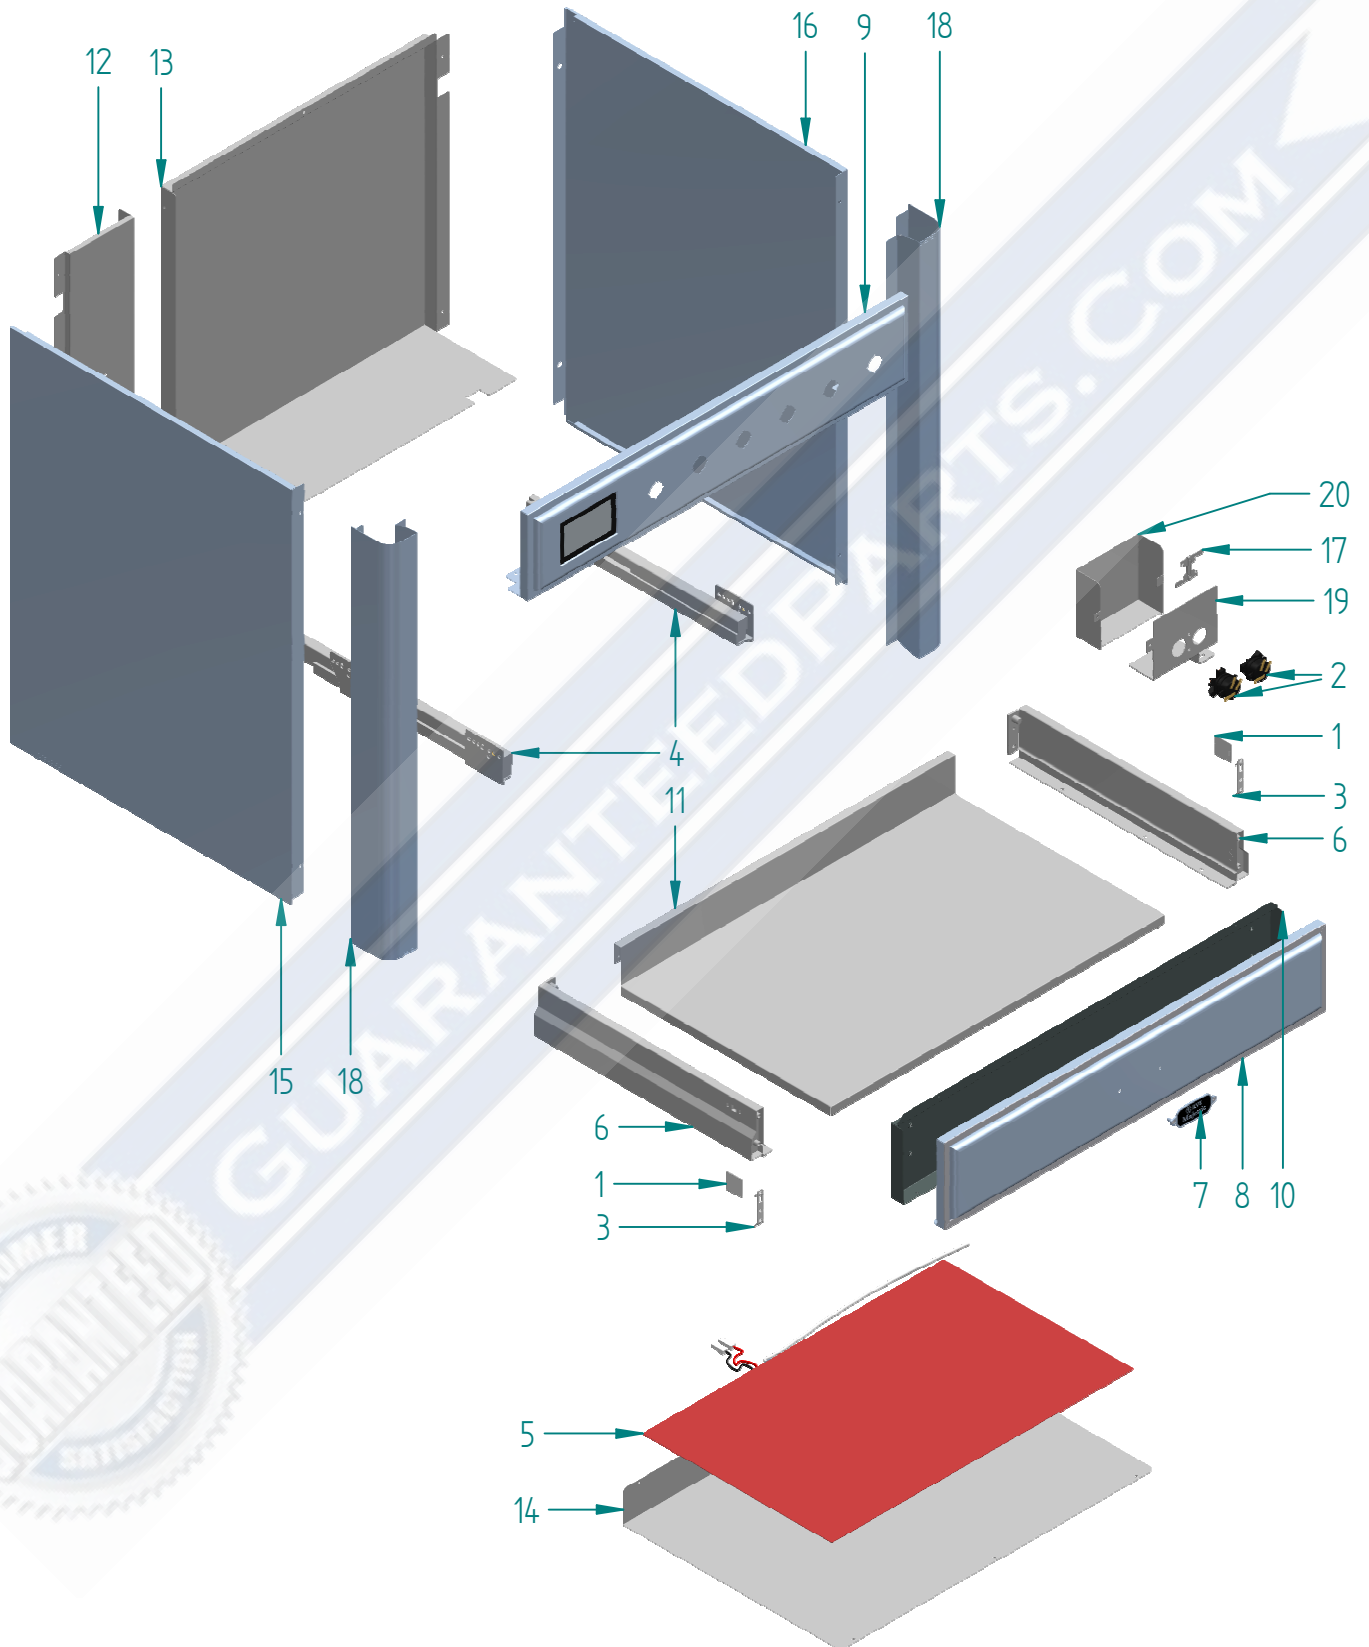

N°	Cod	Descrizione	Inglese	Qtà
1	EA1053002000000	COPRIFORO SPONDINA CLASSIC CASS CUC	HOLE COVER	2
2	EA1059001000000	CONNETTORE EL COMP CASSETT RISC CUC	ELECTRICAL CONNECTOR	2
3	EA2430001000000	GANCIO ARRESTO GUIDA CASS CUC	CLAMP	2
4	EA2690001000000	GUIDA CASS (COPPIA) CUC L450 40KG	DRAWER GUIDE	1
5	EA6011013000000	RESISTENZA UL CASS RISC CUC 600W	RESISTANCE 600W	1
6	EA6585001000000	SPONDA (COPPIA) CASS CUC CLASSIC	SIDE	1
7	EA6827001000008	TARG MARCHIO MAJESTIC NERO NICHEL	PLATE	1
8	EG2330015000808	FRONTALE CASSETTO+CORNICI M09 N-QN		1
9	EG9843008000808	CRUSCOT M096N-QN+VET+CORN INOX-CR	COMPL CTRL BOARD+FRAME M096N-QN	1
10	EL1055015010000	CONTROFRONT CASS SCV +10mm M09 ELZN	INSIDE DRAWER FRONT	1
11	EL2305002010000	FONDO CASSETTO P08/09 MUFF '15	DRAWER BOTTOM	1
12	ES1068047010000	COPRISCH DX CUC MAJESTIC ELZN	BACK COVER DX MAJESTIC	1
13	ES1068056010000	COPRISCH SX CUC UM09	BACK COVER SX UM09	1
14	ES2307003010000	FONDO CASSETTO RISCALDATO M09	HEATED DRAWER BOTTOM M09	1
15	ES4044007080008	LATERALE REMOV MAJ INOX SX+10mm	SIDE PANEL SX/ST ST	1
16	ES4044008080008	LATERALE REMOV MAJ INOX DX+10mm	SIDE PANEL DX/ST ST	1
17	ES5303001010000	PIASTRINA BLOCCO CONNETTORI M09	LOCK CONNECTORS	1
18	ES5435015080008	PROFILO REMOV DX-SX M09+10 mm INOX	PROFILE FOR M09 / ST.ST.	2
19	ES6651037010000	STAFFA SUPP CONNETTORI CASS RISC		1
20	ES6678063010000	SUPPORTO CONNETTORI CASS RISC MAJ	ELECTRICAL CONNECTOR BOX	1

GUARANTEE