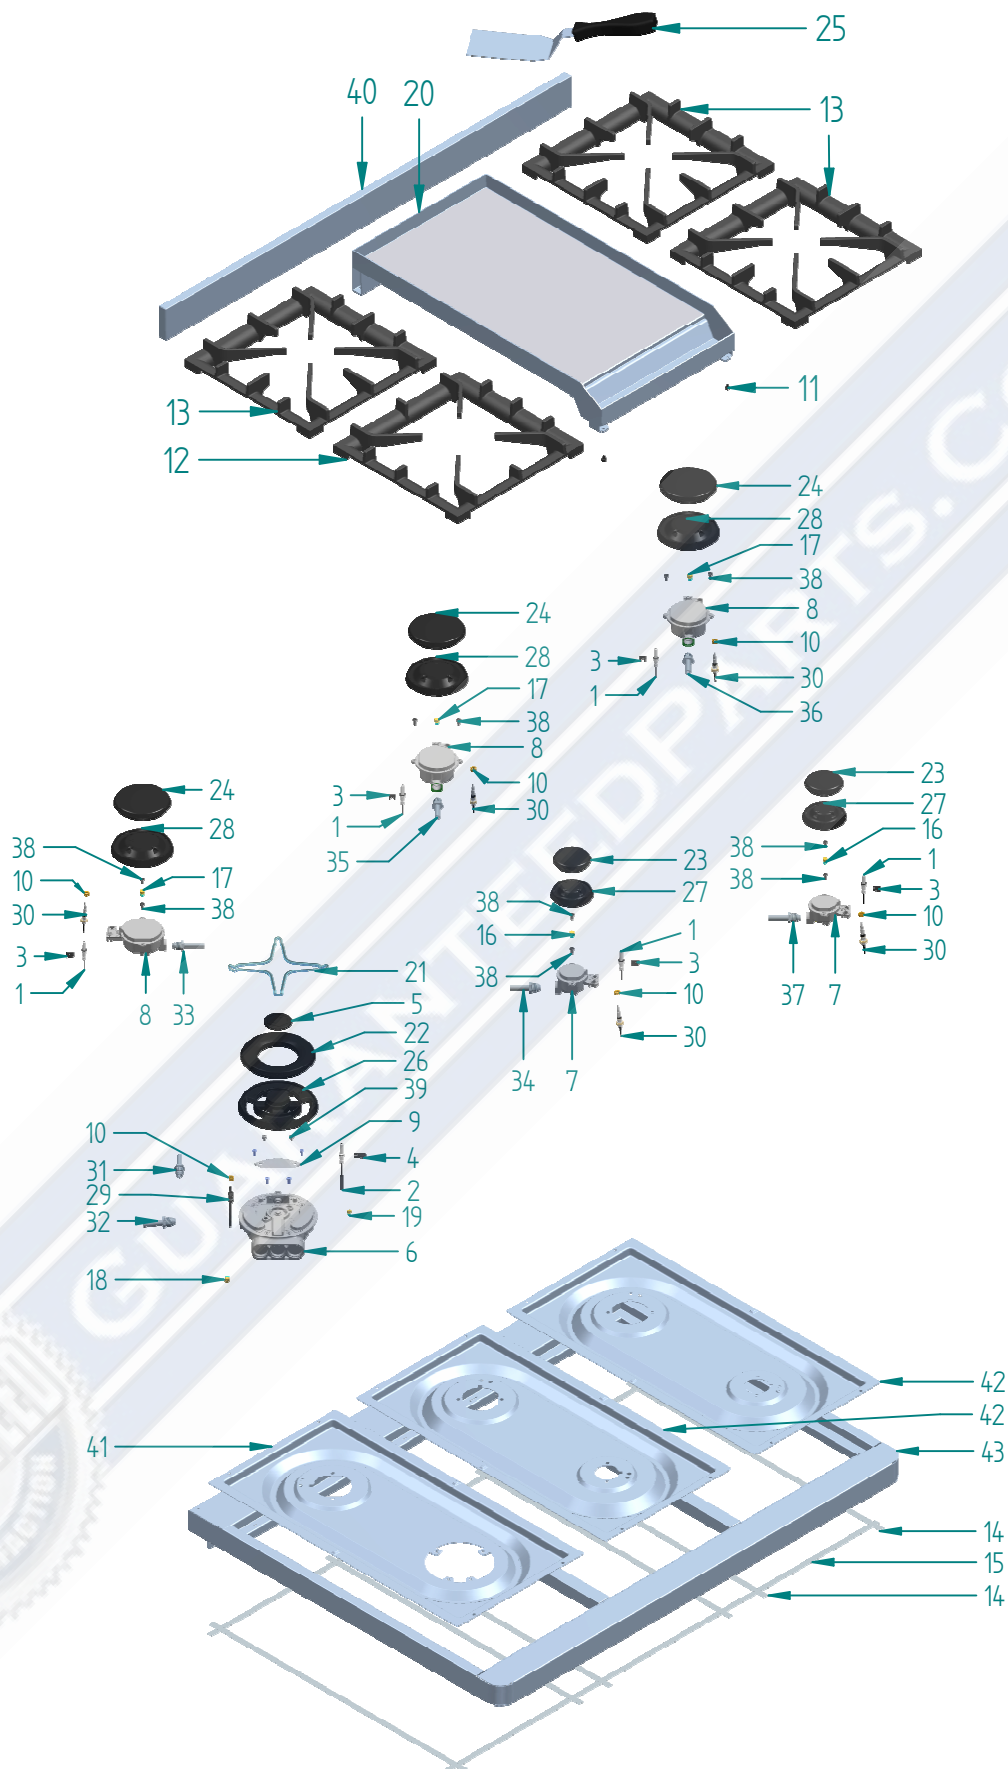

GUARANTEED PART

N°	Cod	Descrizione	Inglese	Qtà
1	EA0676001000000	BICONO 14MM RACCORDO PORTAGOMMA	14MM BICONO HOSE CONNECTOR	1
2	EA0755001000000	BOCCOLA PERNO MICRO LUCE FORNO '15	MICRO LIGHT OVEN PINS '15	1
3	EA0776001000000	BRIGLIA RAMPA FORNO ELZN	OVEN RAMP CLAMP	2
4	EA0877018000000	CATENARIA MICRO CUC 6F UL	WIRING	1
5	EA0895001000000	CARTONCINO IS NOMEMX TRAS 6F 190X152	NOMEMX INSULATING CARD IGNITION TRAN	1
6	EA1201001000000	DADO 1/2 D.14 RACCORDO PORTAGOMMA	NUT 1/2 D.14 HOSE CONNECTOR	1
7	EA1201008000000	DADO ES M1x10 TERM SIC UL RIARM MAN	NUT	1
8	EA1290003000000	DISTANZ PER PCB FORNO TC 5506AA00	SPACER	6
9	EA2683011000000	GUARNIZIONE MOTOV TANG ANTIV L=270	GASKET FOR BUILT IN HOB L=270	1
10	EA4330001000000	MICROINT LUCE FORNO+SUPP '15 3 FAST	MICRO SWITCH	1
11	EA4356002000000	MORSETTIERA 5 POLI+TERRA UL	TERMINAL BOARD FV273/6	1
12	EA4365012000000	MOTOV TANG L=180 120V CLAS H UL IMS	UL COOLING FAN L=180	1
13	EA5420001000000	PORTASONDA PROGRAMM ELETTR	PROBE HOLDER	1
14	EA5978007000000	RACCORDO TUBO FLEX 90° 3/4" UL/CSA	CONNECTOR	1
15	EA5978012000000	RACC CURVO PORTAG USA 1/2"G-1/2"NPT	HOSETAIL	1
16	EA5980015000000	RAMPA CUCINA 6 FORI M09 '15	RAMP	1
17	EA6003001000000	RELAY SICUREZZA TANG USA	RELAY	1
18	EA6011021000000	RESISTORE CERAM 50W 130R	HEATING ELEMENT	1
19	EA6125012000000	RUB ALLOG MICRO CUC VALV SR 32 JACK	VALVE + S.V.	2
20	EA6125013000000	RUB ALLOG MICRO CUC VALV R 40 JACK	VALVE + S.V.	3
21	EA6125017000000	RUB ALLOG MICRO CUC VALV DUAL JACK	VALVE + S.V.	1
22	EA6254017000000	SCHEDA EL DISPLAY TC GRUPPO TFT	TFT SCREEN CARD	1
23	EA6254018000000	SCHEDA POTENZA MULTIFUNZIONE TFT	POWER BOARD	1
24	EA6254029000000	SCHEDA ALIM 35W DISPLAY TFT USA		1
25	EA6551002000000	SONDA CARNE PROGR ELETTR	PROBE 220/240V	1
26	EA6658001000000	STABILIZZATORE PRESSIONE CSA	PRESSURE GAS REGULATOR	1
27	EA6835002000000	TAPPO PORTASONDA	COVER	1
28	EA6871007000000	TERMOSTATO SIC FORN UL RIARMO MAN		1
29	EA7026012000000	TRASFORMATORE ACC 6F BR SAB UL	6 WAY EL. IGN. TRANSFORMER (QUICK S	1
30	EA7080006000000	TUBO FLEX PROT CAVI (3/4) UL L=120	CONDUIT	1
31	EG9491003000108	MANOPOLA MAJ GAS CUCINA NERO-CRO	GAS KNOB FOR MAJ COOKER / CHROME	5
32	EG9492003000108	MANOPOLA MAJ GAS CUC DUAL NERO-CRO	DUAL GAS KNOB FOR MAJ COOK/CHR	1
33	ES6601024010000	SQUADR FERMA R AL CRU CU M07-09-30"	GAS PIPE SUPPORT	2
34	ES6678021010000	SUPPORTO PORTASONDA 948-MAJ	PROBE HOLDER SUPPORT	1
35	ES6678028010000	SUPPORTO SCH POT CUC SU PARACALORE	POWER BOARD SUPPORT	1