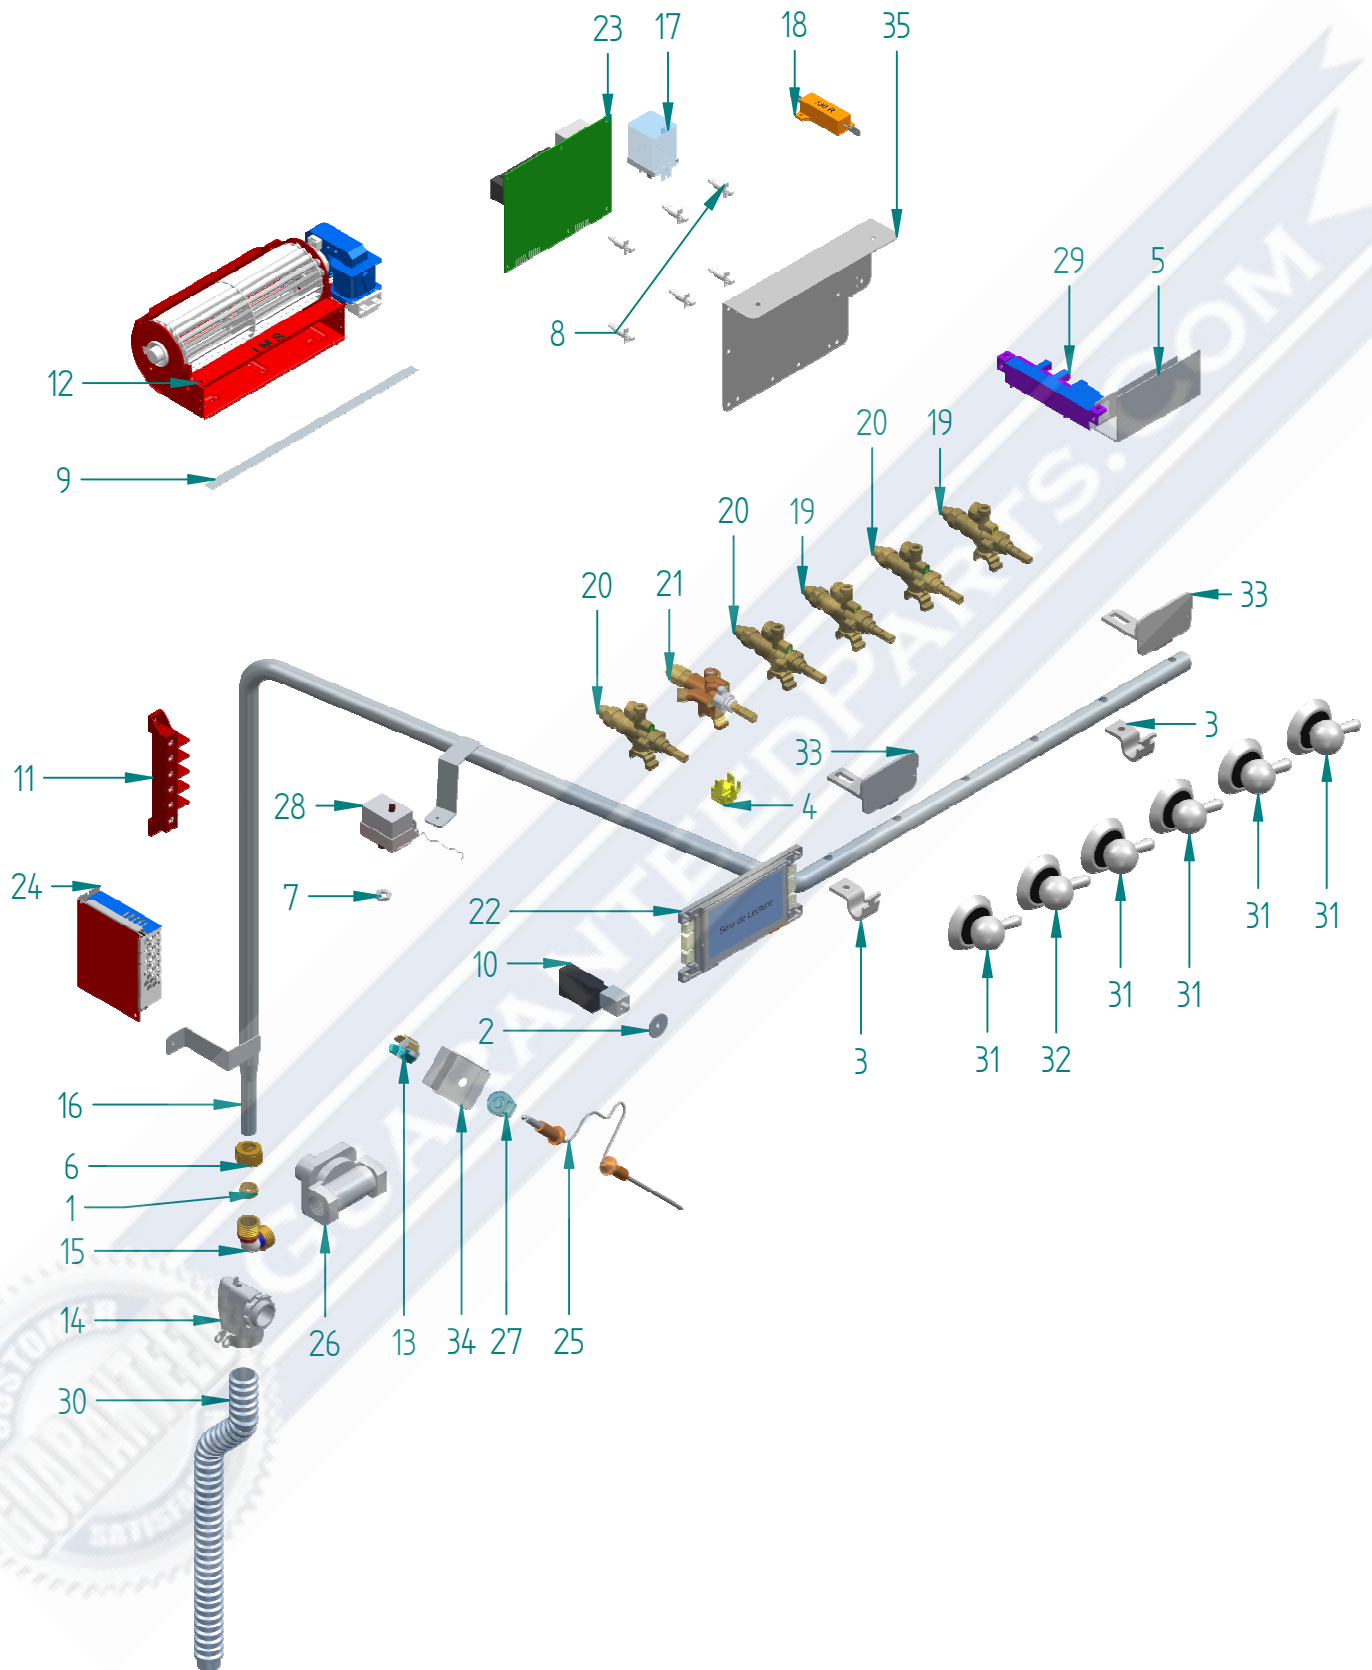

GUARANTEED PART

N°	Cod	Descrizione	Inglese	Qtà
1	EA0676001000000	BICONO 14MM RACCORDO PORTAGOMMA	14MM BICONO HOSE CONNECTOR	1
2	EA0755001000000	BOCCOLA PERNO MICRO LUCE FORNO '15	MICRO LIGHT OVEN PINS '15	1
3	EA0776001000000	BRIGLIA RAMPA FORNO ELZN	OVEN RAMP CLAMP	2
4	EA0877018000000	CATENARIA MICRO CUC 6F UL	WIRING	1
5	EA0895001000000	CARTONCINO IS NOMEMX TRAS 6F 190X152	NOMEMX INSULATING CARD IGNITION TRAN	1
6	EA1201001000000	DADO 1/2 D.14 RACCORDO PORTAGOMMA	NUT 1/2 D.14 HOSE CONNECTOR	1
7	EA1201008000000	DADO ES M1x10 TERM SIC UL RIARM MAN	NUT	1
8	EA1290003000000	DISTANZ PER PCB FORNO TC 5506AA00	SPACER	6
9	EA2683011000000	GUARNIZIONE MOTOV TANG ANTIV L=270	GASKET FOR BUILT IN HOB L=270	1
10	EA4330001000000	MICROINT LUCE FORNO+SUPP '15 3 FAST	MICRO SWITCH	1
11	EA4356002000000	MORSETTIERA 5 POLI+TERRA UL	TERMINAL BOARD FV273/6	1
12	EA4365012000000	MOTOV TANG L=180 120V CLAS H UL IMS	UL COOLING FAN L=180	1
13	EA5420001000000	PORTASONDA PROGRAMM ELETTR	PROBE HOLDER	1
14	EA5978007000000	RACCORDO TUBO FLEX 90° 3/4" UL/CSA	CONNECTOR	1
15	EA5978012000000	RACC CURVO PORTAG USA 1/2"G-1/2"NPT	HOSETAIL	1
16	EA5980015000000	RAMPA CUCINA 6 FORI M09 '15	RAMP	1
17	EA6003001000000	RELAY SICUREZZA TANG USA	RELAY	1
18	EA6011021000000	RESISTORE CERAM 50W 130R	HEATING ELEMENT	1
19	EA6125012000000	RUB ALLOG MICRO CUC VALV SR 32 JACK	VALVE + S.V.	2
20	EA6125013000000	RUB ALLOG MICRO CUC VALV R 40 JACK	VALVE + S.V.	3
21	EA6125017000000	RUB ALLOG MICRO CUC VALV DUAL JACK	VALVE + S.V.	1
22	EA6254017000000	SCHEDA EL DISPLAY TC GRUPPO TFT	TFT SCREEN CARD	1
23	EA6254018000000	SCHEDA POTENZA MULTIFUNZIONE TFT	POWER BOARD	1
24	EA6254029000000	SCHEDA ALIM 35W DISPLAY TFT USA		1
25	EA6551002000000	SONDA CARNE PROGR ELETTR	PROBE 220/240V	1
26	EA6658001000000	STABILIZZATORE PRESSIONE CSA	PRESSURE GAS REGULATOR	1
27	EA6835002000000	TAPPO PORTASONDA	COVER	1
28	EA6871007000000	TERMOSTATO SIC FORN UL RIARMO MAN		1
29	EA7026012000000	TRASFORMATORE ACC 6F BR SAB UL	6 WAY EL. IGN. TRANSFORMER (QUICK S	1
30	EA7080006000000	TUBO FLEX PROT CAVI (3/4) UL L=120	CONDUIT	1
31	EG9491003000108	MANOPOLA MAJ GAS CUCINA NERO-CRO	GAS KNOB FOR MAJ COOKER / CHROME	5
32	EG9492003000108	MANOPOLA MAJ GAS CUC DUAL NERO-CRO	DUAL GAS KNOB FOR MAJ COOK/CHR	1
33	ES6601024010000	SQUADR FERMA R AL CRU CU M07-09-30"	GAS PIPE SUPPORT	2
34	ES6678021010000	SUPPORTO PORTASONDA 948-MAJ	PROBE HOLDER SUPPORT	1
35	ES6678028010000	SUPPORTO SCH POT CUC SU PARACALORE	POWER BOARD SUPPORT	1