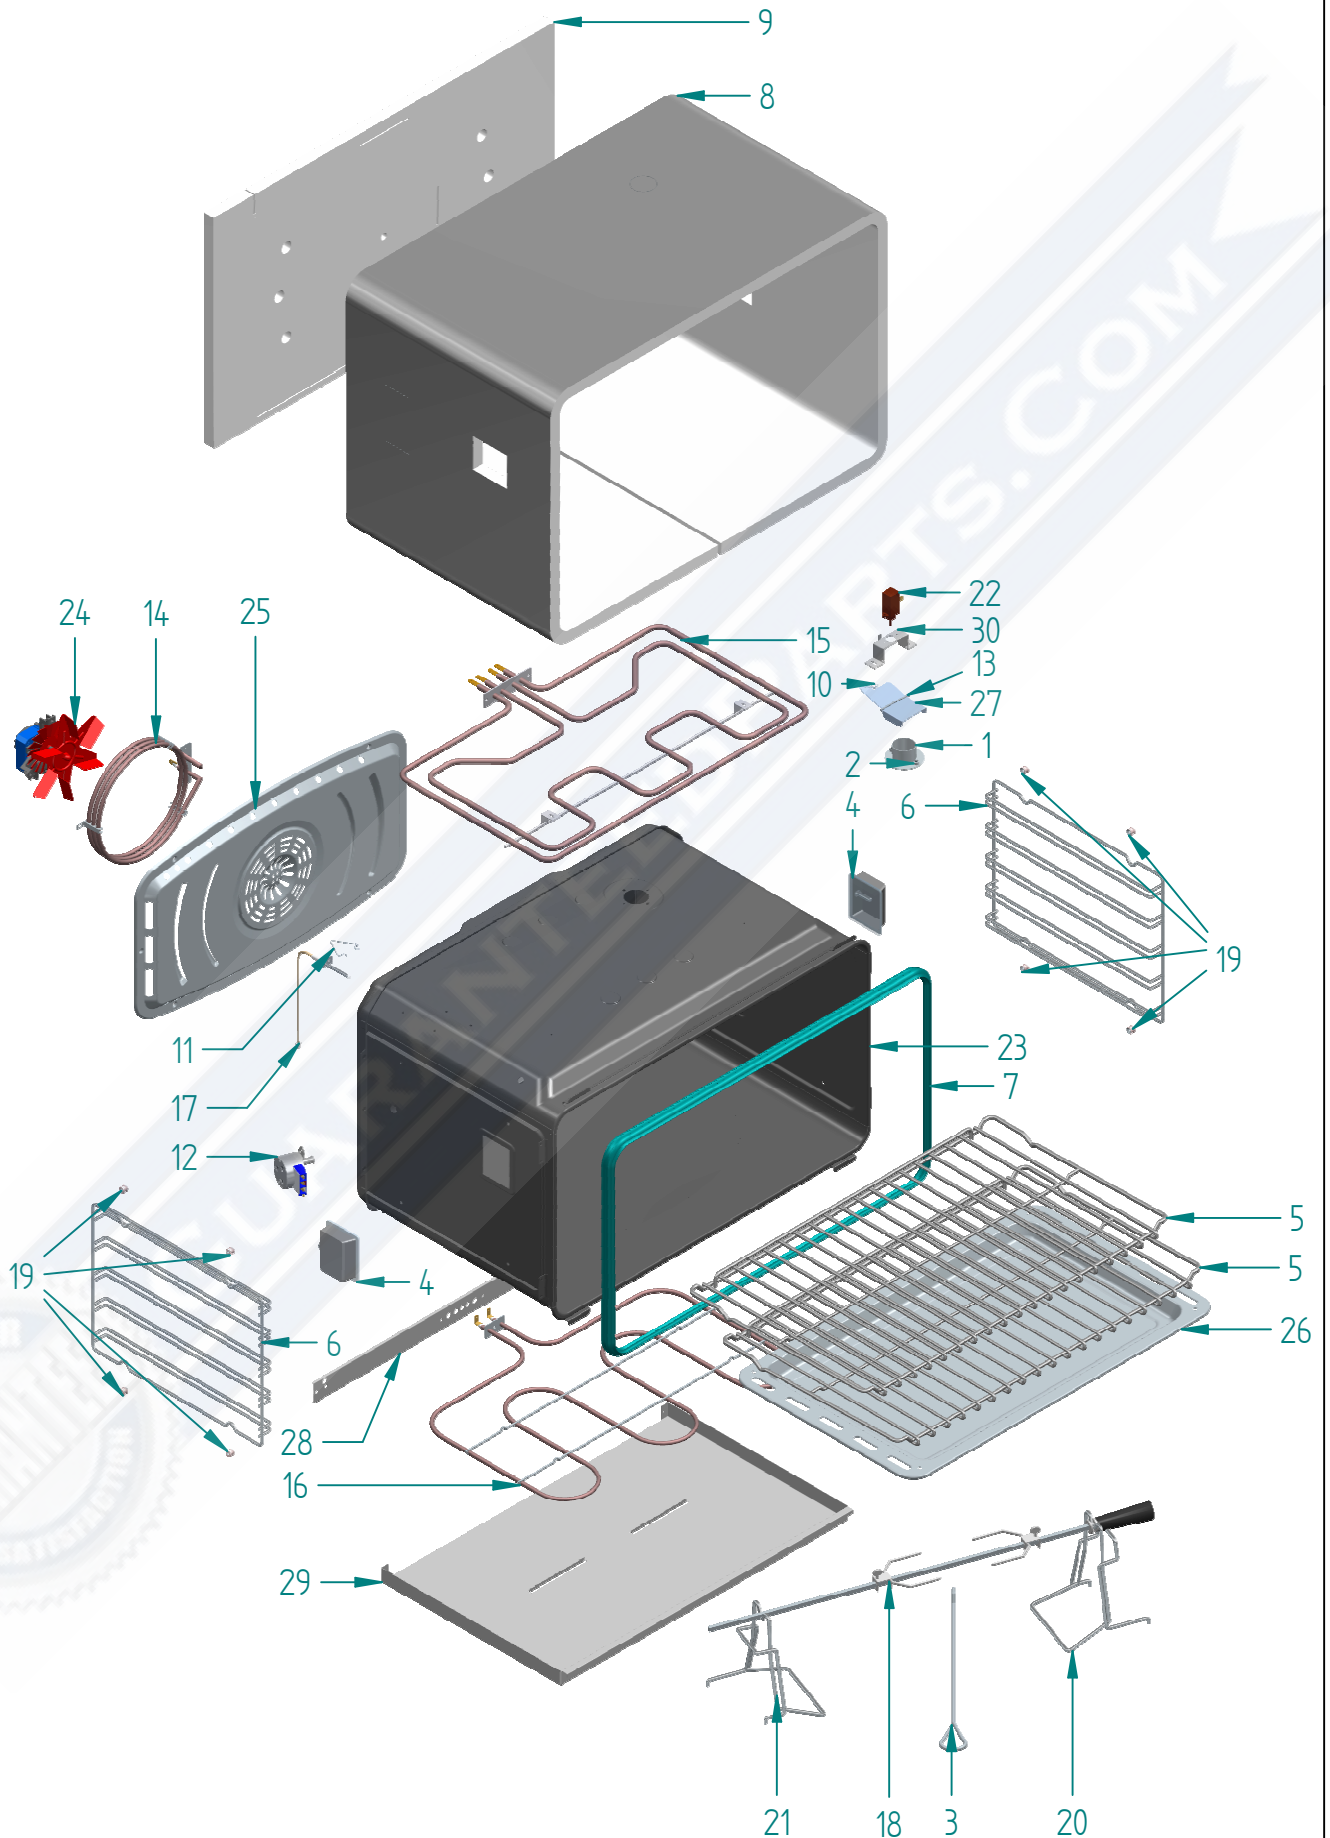

N°	Cod	Descrizione	Inglese	Qtà
1	EA0888001000000	CAMINO SCA VAP CUC/FOR '15 H=24	CHIMNEY DISCHARGE STEAM KITCHEN	1
2	EA1201007000000	DADO ES M4 DIN 980M INS/MET INOX A2	NUT	2
3	EA1935001000000	ESTRATTORE RESIST E ASTA SPIEDO	RESISTANCE EXTRACTOR AND SPARE	1
4	EA2135002000000	FARETTO AL 120V 25W MUFF '15 UL/CSA	LAMP HOLDER + LAMP	2
5	EA2631004000000	GRIGLIA FOR 80/30"RINFORZATA	OVEN GRILL 80/30"	2
6	EA2632002000000	GRIGLIA LAT MUFF '15 5 CORSIE	OVEN SIDE GRILL	2
7	EA2684004000000	GUARN MUFF '15 FORNO 80	GASKET FOR 80 OVEN	1
8	EA4030003000000	LANA DI VETRO MANTO+FONDO 80 MUF'15	FIBERGLASS MANTLE + BOTTOM 80	1
9	EA4030004000000	LANA DI VETRO SCHIENA 80 MUFF'15	FIBERGLASS OVEN BACK 80	1
10	EA4355002000000	MOLLA RICHIAMO SCARICO FUMI 645SLZV	SPRING	1
11	EA4355004000000	MOLLA FISS SONDA NTC FILO D1.2 INOX	SPRING	1
12	EA4361001000000	MOTORID GIR UL 50/60HZ L=25 STE '15	SPIT GEARED MOTOR UL	1
13	EA5265001000000	PERNO REG SCARICO VAPORI MUFF '15		1
14	EA6011003000000	RESIST 2100W 230V CIRC '15	CIRCULAR RESISTANCE W2100 V230	1
15	EA6011004000000	RESIST 3645W 240V CIE+GR 80 '15 ABB	TOP/GRILL RESISTANCE 80 W3645 V240	1
16	EA6011005000000	RESIST 1470W 240V SUOLA 80 '15	BOTTOM RESISTANCE 80 W1470 V240	1
17	EA6551005000000	SONDA PT1000 PIROLIT/PIZZA/TFT	PROBE	1
18	EA6580001000000	SPIEDO FORNO 80/30" DIAG	TRANSVERSE SPIT 80/30"	1
19	EA6678001000000	SUPPORTO GRIGLIA LAT MUFF '15	GRILL SIDE SUPPORT (OVEN)	8
20	EA6678002000000	SUPP DX ASTA SPIEDO MUF 15 60/70/80	SPIT SUPPORT 90X60	1
21	EA6678011000000	SUPP SX ASTA SPIEDO MUF 15 60/70/80	SPIT SUPPORT 90X60	1
22	EA6867001000000	TERMOATTUATORE A CERA 10.0331.07	DAMPER	1
23	EF0898001030000	CAVITA' MUFF 80 MULT '15	80 CM OVEN MUFFLE	1
24	EG4364005000000	MOTOV RADIALE COMPL UL MUFF 30" SO		1
25	EL1070001030000	COPRIVENTOLA MUFF 80 '15 GREZZA	FAN COVER 80 ENAMELLED	1
26	EL4053003030000	LECCARDA 80/90 GREZZA '15	ENAMELLED DRIPPING PAN 80/90	1
27	EP6001003080008	REGOLATORE FLUSSO SCARICO VAPOR '15		1
28	ES2195001010000	FERMARES INF MUFF 80 '15	HEAT ELEMENT STOP	1
29	ES5415006010000	PORTARES INF FO 80 ZN	RESISTANCE HOLDER	1
30	ES6678017010000	SUPPORTO ATTUATORE A CERA '15	WAX ACTUATOR SUPPORTO	1