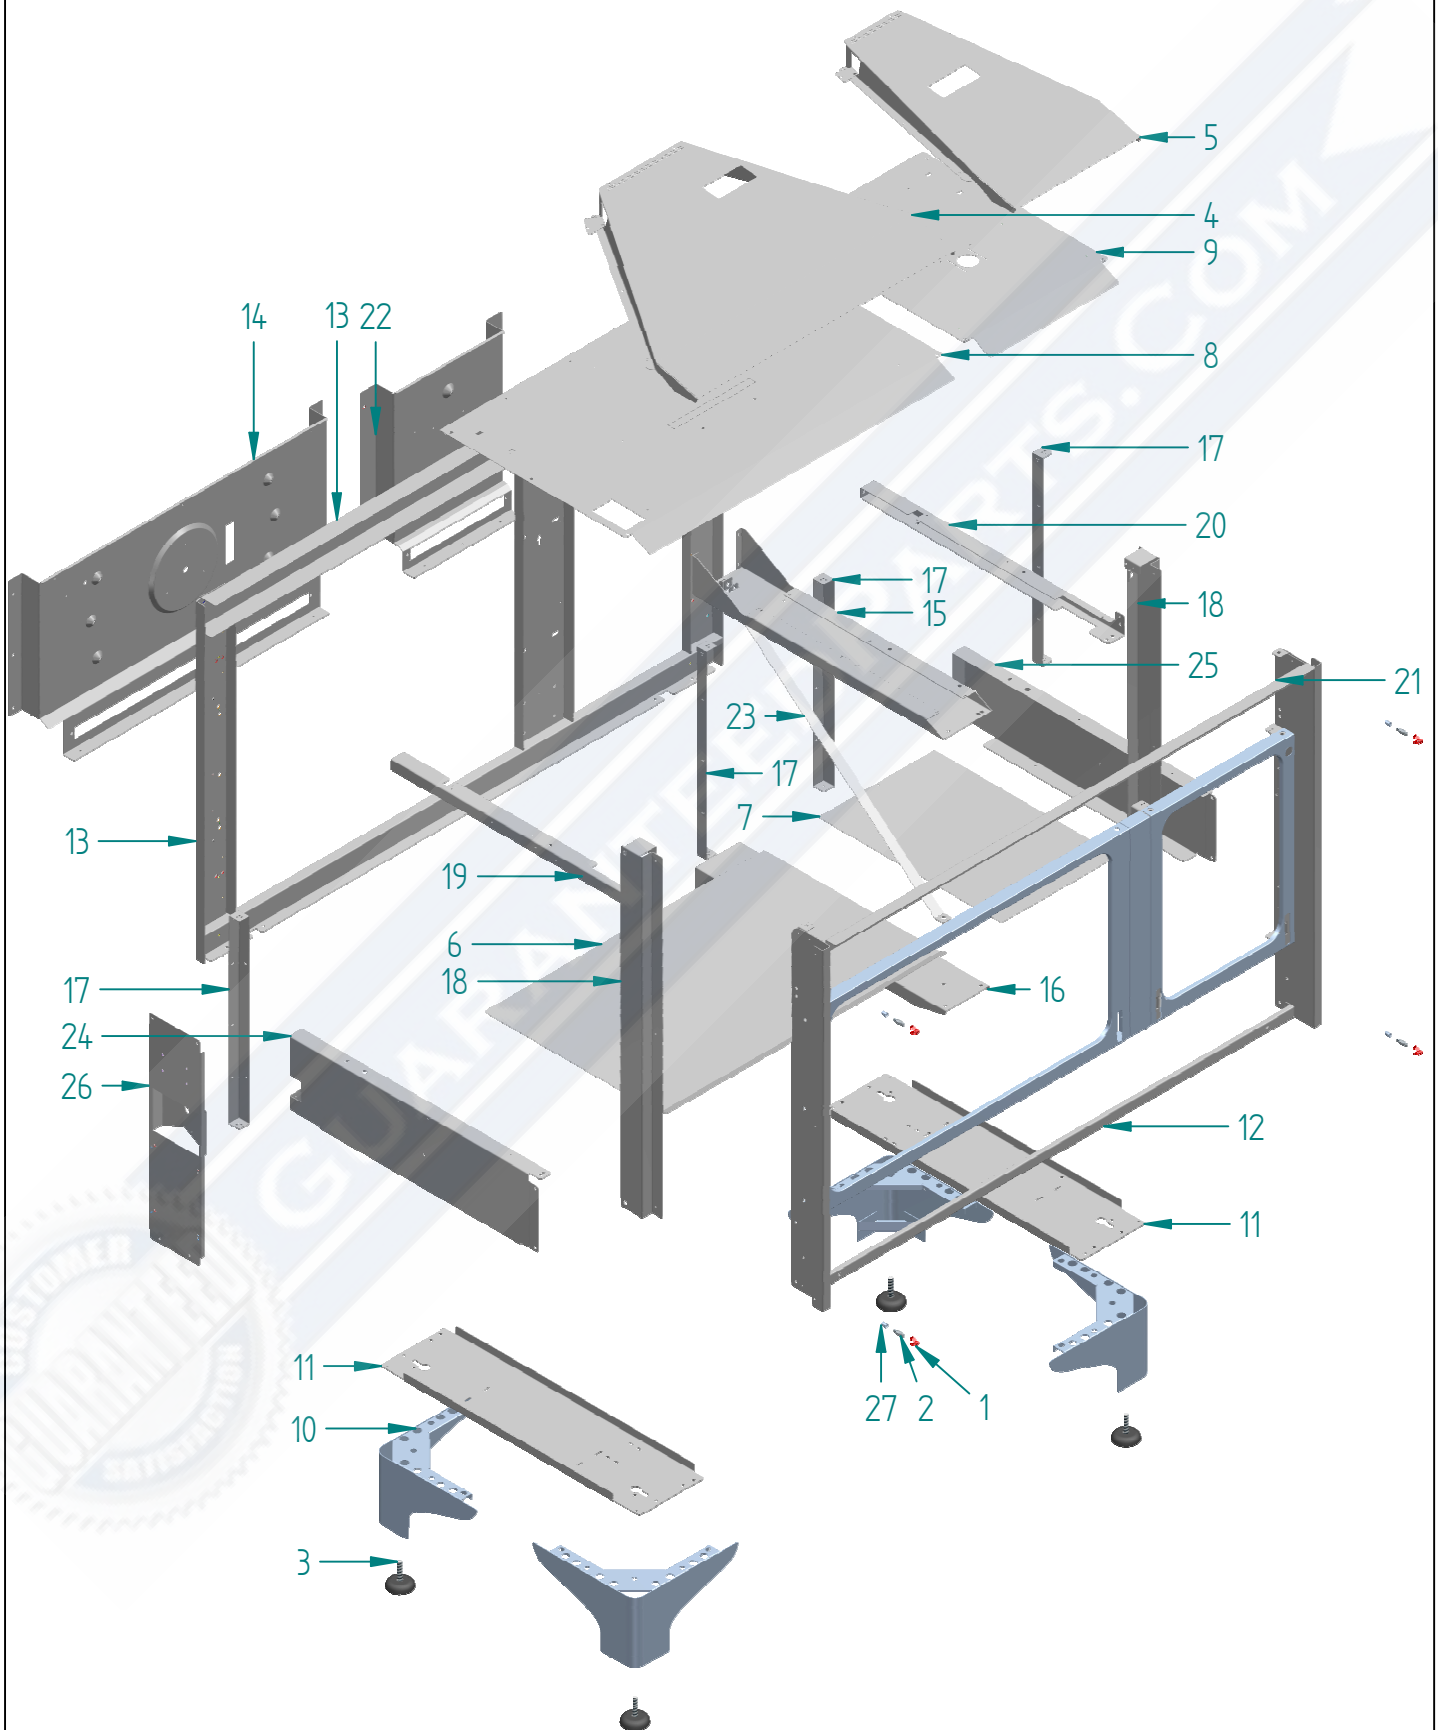

N°	Cod	Descrizione	Inglese	Qtà
1	EA4355003000000	MOLLA PERNO INN LAT REMOV	SPRING	4
2	EA5265003000000	PERNO INNESTO M4 LAT REMOV	STST PIN	4
3	EA5315003000000	PIEDINO GOMMA D.50 M8 H40 (FILETTO)	RUBBER FEET M8X5	4
4	ES1058018010000	CONV 90 CUC M09/12/15 '19 ELZN	AIR CONVEYER	1
5	ES1058019010000	CONV 30 CUC M12 '19 ELZN	AIR CONVEYER	1
6	ES2306003010000	FONDO CUCINA ELETT 90 ELZN	ELECTRIC COOKER BOTTOM 90 CM ELZN	1
7	ES2306004010000	FONDO CUCINA ELETT 30 ELZN	ELECTRIC COOKER BOTTOM 30 CM ELZN	1
8	ES5245008010000	PARACALOR MUF 80 CUC M09/12/15 ELZN	90 CM COOKER HEAT SHIELD	1
9	ES5245011010000	PARACALORE MUF 30 CUC M12 ELZN	30 CM COOKER HEAT SHIELD	1
10	ES5308001000008	PIEDINO CUC MAJESTIC H=140 INOX	FOOT FOR MAJESTIC COOKER / ST.ST.	4
11	ES6651016010000	STAFFA PIEDINI CUCINA MAJESTIC ZN	FEET STIRRUP FOR MAJESTIC COOKER	2
12	ES6671010000000	STRUTTURA CUCINA ANT M12	FRONT COOKER STRUCTURE M12	1
13	ES6671011000000	STRUTTURA CUCINA POST M12	REAR COOKER STRUCTURE M12	1
14	ES6671018010000	STRUTT CUC 90 PANNELLO POST ELZN	REAR PANEL FRAME	1
15	ES6671050010000	STR CUC MD10-M12/15 LIS SUP CE ELZN	CENTRAL HIGH STRUCTURE STRIP	1
16	ES6671051010000	STR CUC MD10-M12/15 LIS INF CE ELZN	CENTRAL LOWER STRUCTURE STRIP	1
17	ES6671053010000	STRUTT CUC SUPP SCHIENA MAJESTIC	OVEN BACK SUPPORT	4
18	ES6671055010000	STRUTTURA CUC M12 COMP PROF ELZN		2
19	ES6671056010000	STRUT CUC MAJESTIC LIST SUP SX ELZN	STRUCTURE HIGH STRIP SX	1
20	ES6671057010000	STRUT CUC MAJESTIC LIST SUP DX ELZN	STRUCTURE HIGH STRIP DX	1
21	ES6671060010000	STRUTT CUC M12 LIST CRUSC ELZN	DASHBOARD STOPPER	1
22	ES6671062010000	STRUTT CUC 30 PANNELLO POST ELZN	REAR PANEL FRAME	1
23	ES6671090010000	STRUTTURA CUC TIRANTE MAJESTIC ELZN	ROD MAJESTIC	1
24	ES6678066010000	SUP GUI CAS SX M07-09-10-12-15 ELZN	STRIP	1
25	ES6678067010000	SUP GUI CAS DX M07-09-10-12-15 ELZN	STRIP	1
26	ES6678081000000	SUPPORTO COMP MOTORID GIRAR CUC '15	SPIT GERED MOTOR HOLDER SUPPORT	1
27	MA6074001000000	RIVETTO (INSERTO) M4 INOX ES FILO	RIVET	4