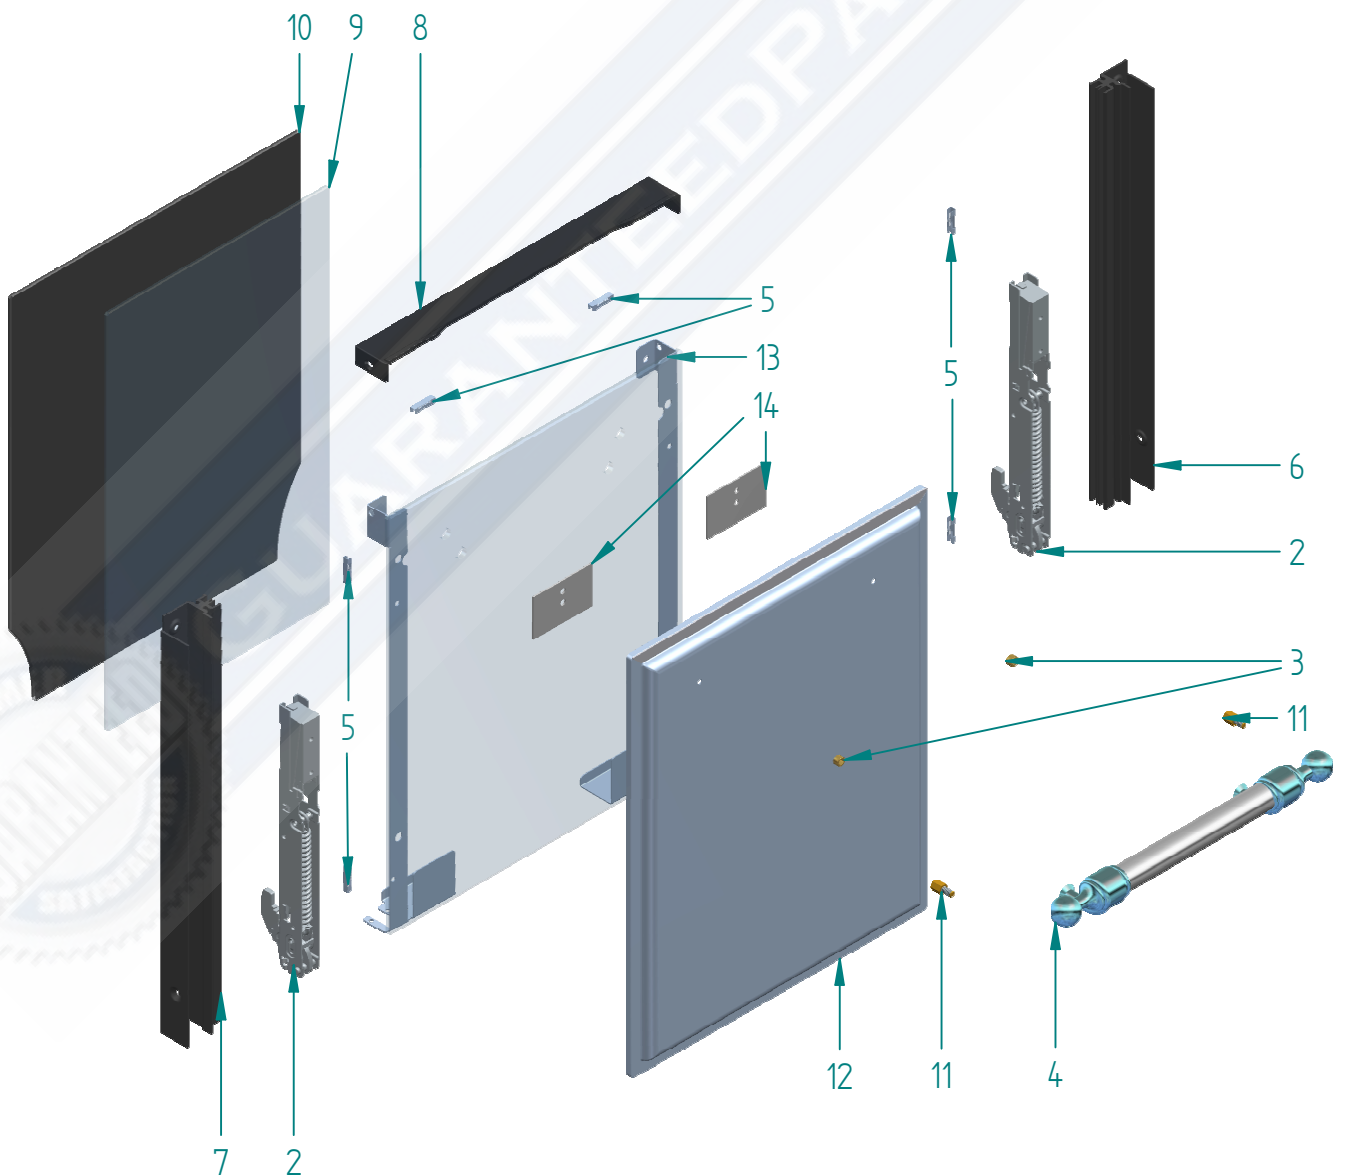

GUARANTEED PART

N°	Cod	Descrizione	Inglese	Qtà
1	EG9620002000808	PORTA COMP 30 3V MD10 M12QN INOX-CR	TRIPLE GLASS 30 MAJ-QN DOOR/ST	1
2	EA0916006000000	CERNIERA POR FO 30 MAJ/STD '15 SOFT	30 OVEN DOOR HIN	2
3	EA1290002000000	DISTANZIALE OT H=5,5 MANIG POR INOX	BRASS SPACER FOR HANDLE	2
4	EA4270008000008	MANIGLIONE CROMO MAJEST D=22 I=195	MAJESTIC CHROME HANDLE D=22 I=195	1
5	EA4355001000000	MOLLA (CLIP FISSAGGIO) VETRO INTERM	SPRING	6
6	EA5890004000000	PROFILO GUIDA VET DX NERO '15	INSIDE PROFILE	1
7	EA5890005000000	PROFILO GUIDA VET SX NERO '15	INSIDE PROFILE	1
8	EA5890010000000	PROFILO GUIDA VET SUP 30 NERO '15	UPPER PROFILE	1
9	EA7814026110000	VETRO INTERMEDIO 30 MUFF '15	INSIDE DOOR GLASS	1
10	EA7814035110000	VETRO INTERNO 30 CUC NOBLESSE	INSIDE DOOR GLASS	1
11	EA7851005000000	VITE APP VE EST MAJ M5 L19 CH8 OTT	SCREW	2
12	EG5405042000808	PORTA+CORNICI 30 MD10 M12QN INOX-CR	DOOR+FRAMES 30 MD10 M12QN INOX-CR	1
13	EG9860002000000	VETRO+SQ PORTA 30 M12	DOOR GLASS	1
14	ES6060001010000	RINFORZO MAN PO MAJ-FRON CASS PT100	REINFORCEMENT	2