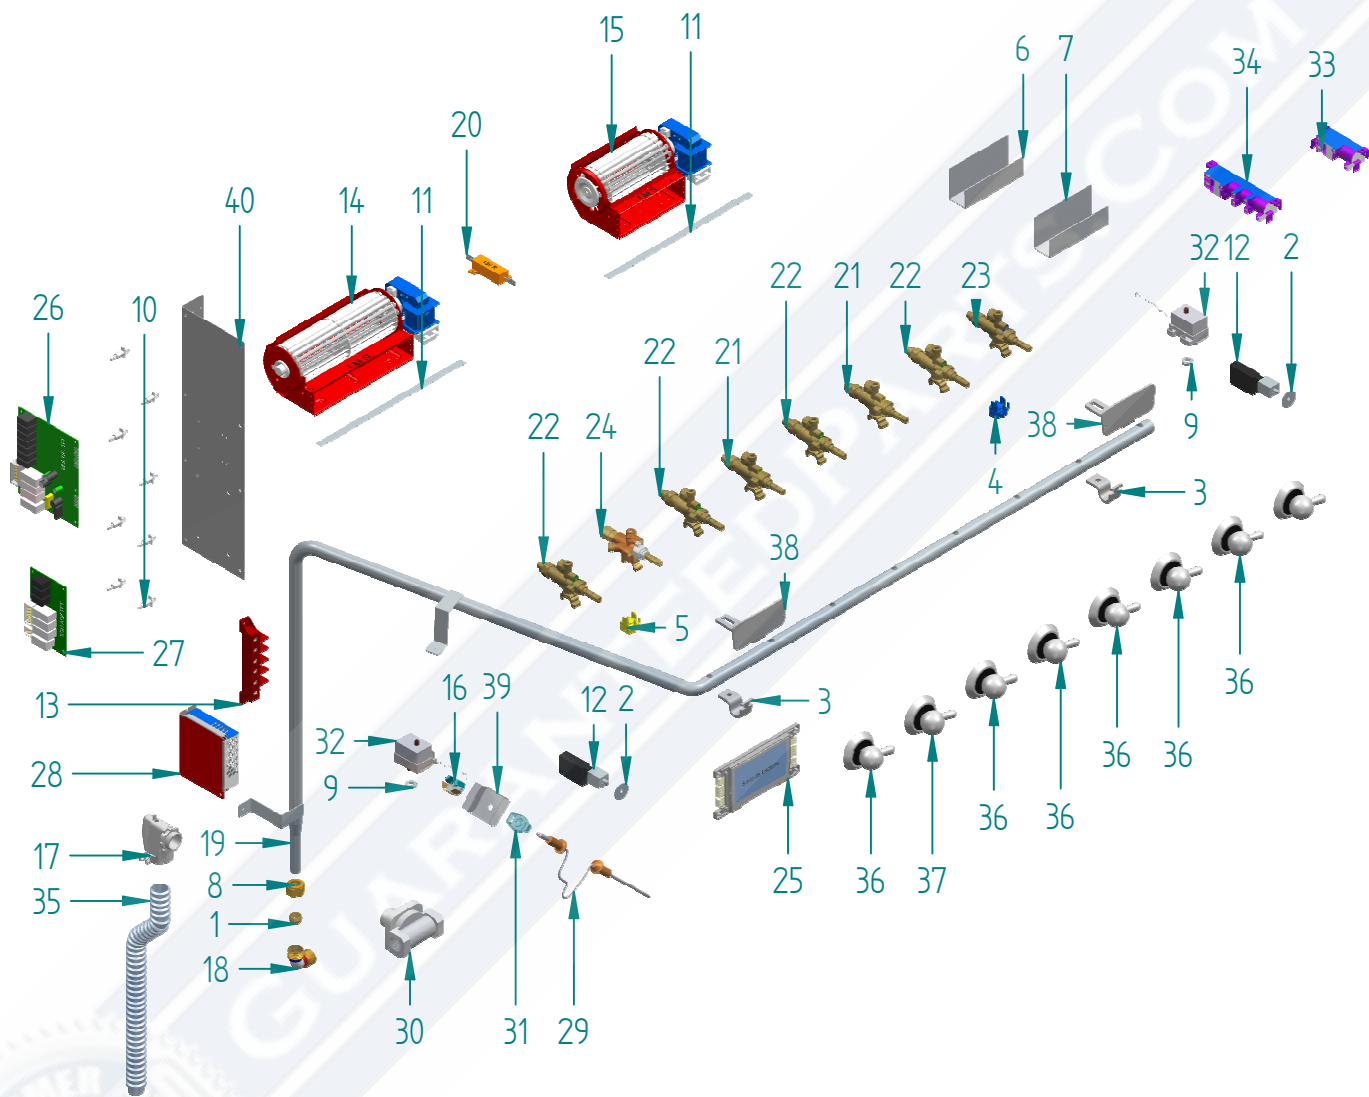

N°	Cod	Descrizione	Inglese	Qtà
1	EA0676001000000	BICONO 14MM RACCORDO PORTAGOMMA	14MM BICONO HOSE CONNECTOR	1
2	EA0755001000000	BOCCOLA PERNO MICRO LUCE FORNO '15	MICRO LIGHT OVEN PINS '15	2
3	EA0776001000000	BRIGLIA RAMPA FORNO ELZN	OVEN RAMP CLAMP	2
4	EA0877015000000	CATENARIA MICRO CUC 2F UL	IGNITION WIRING	1
5	EA0877018000000	CATENARIA MICRO CUC 6F UL	WIRING	1
6	EA0895001000000	CARTONCINO IS NOMEMX TRAS 6F 190X152	NOMEMX INSULATING CARD IGNITION TRAN	1
7	EA0895002000000	CARTONCINO ISOL NOMEMX TRASF 4FUOCHI	CARTRIDGE INSULATING NOMEMX TRASF 4	1
8	EA1201001000000	DADO 1/2 D.14 RACCORDO PORTAGOMMA	NUT 1/2 D.14 HOSE CONNECTOR	1
9	EA1201008000000	DADO ES M1x10 TERM SIC UL RIARM MAN	NUT	2
10	EA1290003000000	DISTANZ PER PCB FORNO TC 5506AA00	SPACER	8
11	EA2683011000000	GUARNIZIONE MOTOV TANG ANTIV L=270	GASKET FOR BUILT IN HOB L=270	2
12	EA4330001000000	MICROINT LUCE FORNO+SUPP '15 3 FAST	MICRO SWITCH	2
13	EA4356002000000	MORSETTIERA 5 POLI+TERRA UL	TERMINAL BOARD FV273/6	1
14	EA4365012000000	MOTOV TANG L=180 120V CLAS H UL IMS	UL COOLING FAN L=180	1
15	EA4365013000000	MOTOV TANG L=120 120V CLAS H UL IMS	UL COOLING FAN L=120	1
16	EA5420001000000	PORTASONDA PROGRAMM ELETTR	PROBE HOLDER	1
17	EA5978007000000	RACCORDO TUBO FLEX 90° 3/4" UL/CSA	CONNECTOR	1
18	EA5978012000000	RACC CURVO PORTAG USA 1/2"G-1/2"NPT	HOSETAIL	1
19	EA5980022000000	RAMPA CUCINA 8 FORI M12 '15	RAMP	1
20	EA6011021000000	RESISTORE CERAM 50W 130R	HEATING ELEMENT	1
21	EA6125012000000	RUB ALLOG MICRO CUC VALV SR 32 JACK	VALVE + S.V.	2
22	EA6125013000000	RUB ALLOG MICRO CUC VALV R 40 JACK	VALVE + S.V.	4
23	EA6125014000000	RUB ALLOG MICRO CUC VALV DC 75 JACK	VALVE + S.V.	1
24	EA6125017000000	RUB ALLOG MICRO CUC VALV DUAL JACK	VALVE + S.V.	1
25	EA6254017000000	SCHEDA EL DISPLAY TC GRUPPO TFT	TFT SCREEN CARD	1
26	EA6254018000000	SCHEDA POTENZA MULTIFUNZIONE TFT	POWER BOARD	1
27	EA6254019000000	SCHEDA AUX STATICA TFT	POWER BOARD	1
28	EA6254029000000	SCHEDA ALIM 35W DISPLAY TFT USA		1
29	EA6551002000000	SONDA CARNE PROGR ELETTR	PROBE 220/240V	1
30	EA6658001000000	STABILIZZATORE PRESSIONE CSA	PRESSURE GAS REGULATOR	1
31	EA6835002000000	TAPPO PORTASONDA	COVER	1
32	EA6871007000000	TERMOSTATO SIC FORN UL RIARMO MAN		2
33	EA7026010000000	TRASFORMATORE ACC 2F BR SAB UL	2 WAY EL. IGN. TRANSFORMER (QUICK S	1
34	EA7026012000000	TRASFORMATORE ACC 6F BR SAB UL	6 WAY EL. IGN. TRANSFORMER (QUICK S	1
35	EA7080006000000	TUBO FLEX PROT CAVI (3/4) UL L=120	CONDUIT	1
36	EG9491003000108	MANOPOLA MAJ GAS CUCINA NERO-CRO	GAS KNOB FOR MAJ COOKER / CHROME	7
37	EG9492003000108	MANOPOLA MAJ GAS CUC DUAL NERO-CRO	DUAL GAS KNOB FOR MAJ COOK/CHR	1
38	ES6601021010000	SQUADRETTA FERMAR AL CRU M12-15	BRACKET	2
39	ES6678021010000	SUPPORTO PORTASONDA 948-MAJ	PROBE HOLDER SUPPORT	1
40	ES6678068010000	SUPPORTO SCHEDE CUC MAJ '15	ELECTRONIC BOARD SUPPORT	1