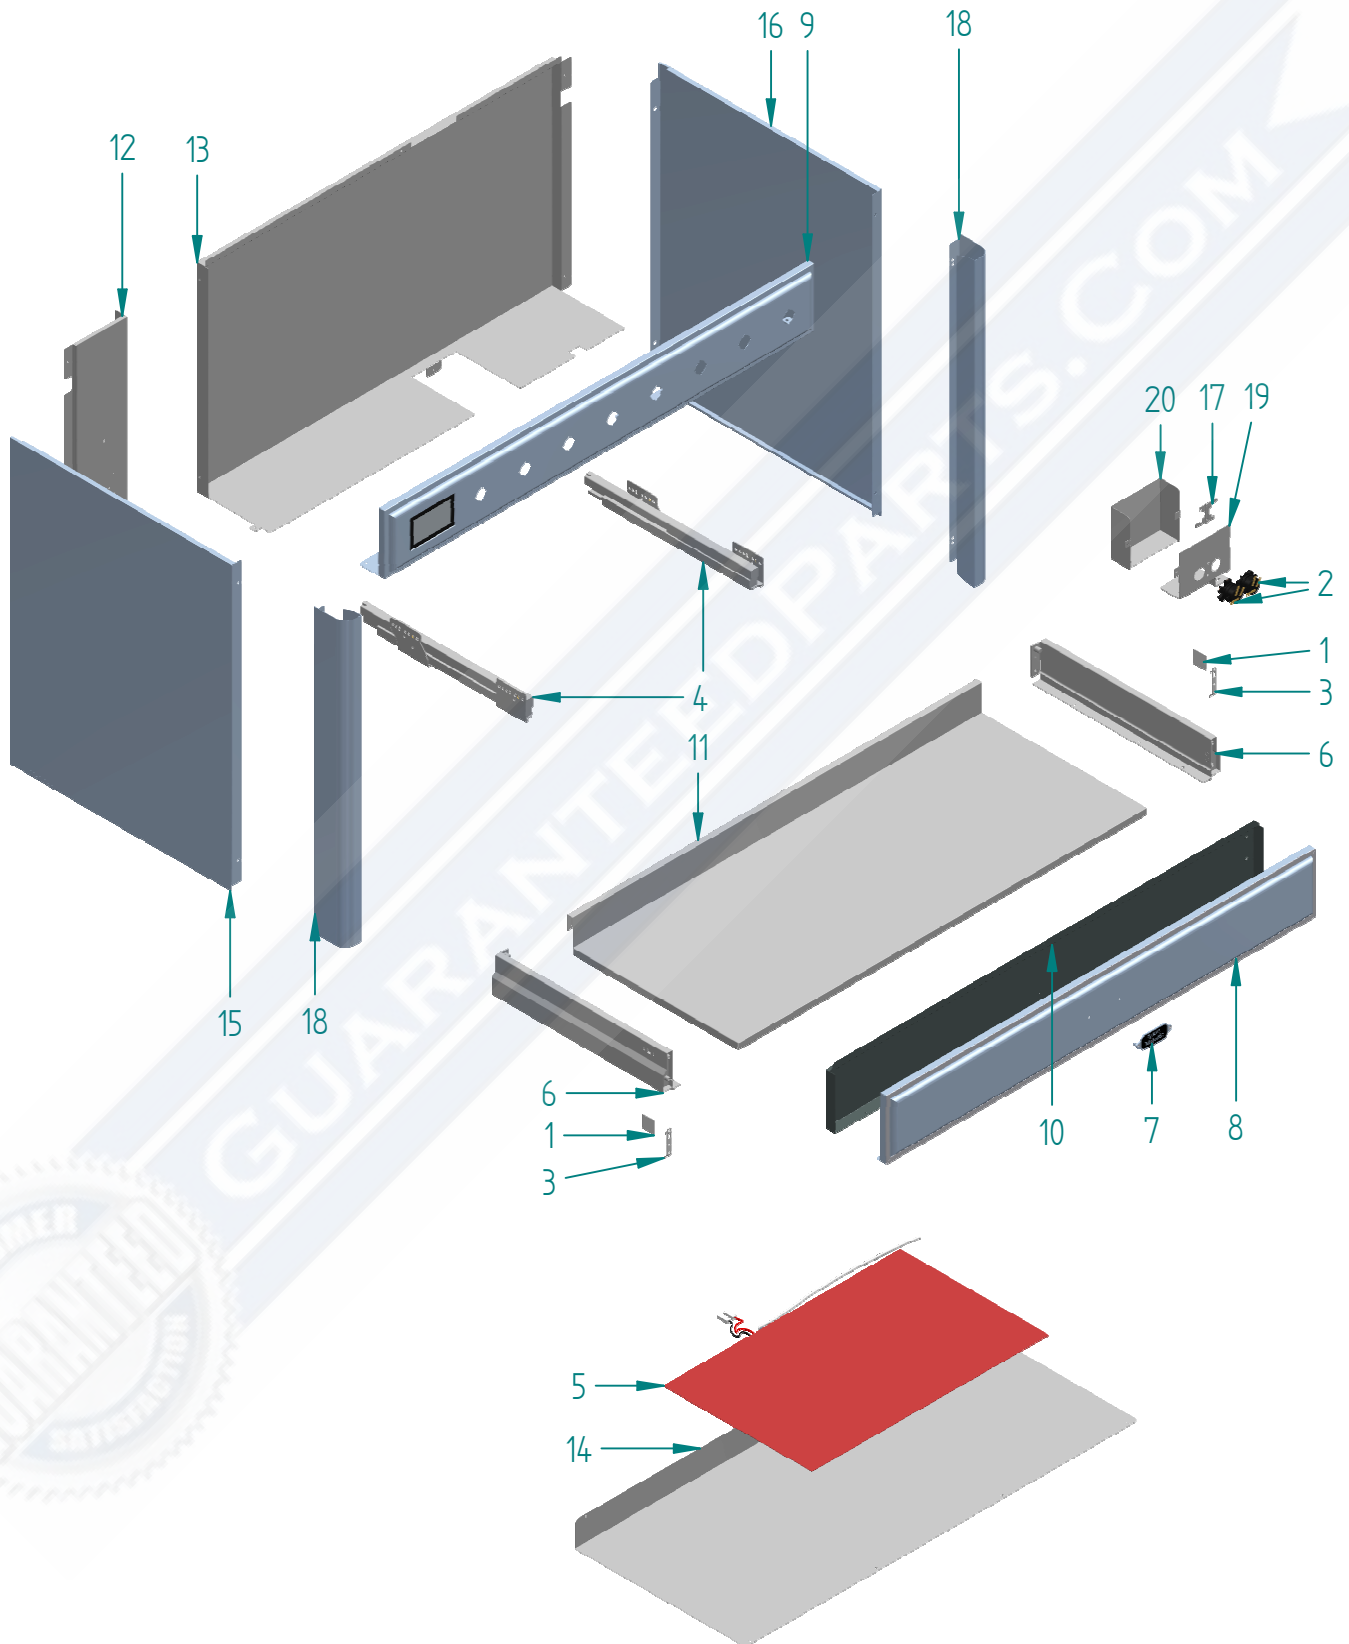

N°	Cod	Descrizione	Inglese	Qtà
1	EA1053002000000	COPRIFORO SPONDIINA CLASSIC CASS CUC	HOLE COVER	2
2	EA1059001000000	CONNETTORE EL COMP CASSETT RISC CUC	ELECTRICAL CONNECTOR	2
3	EA2430001000000	GANCIO ARRESTO GUIDA CASS CUC	CLAMP	2
4	EA2690001000000	GUIDA CASS (COPPIA) CUC L450 40KG	DROWER GUIDE	1
5	EA6011013000000	RESISTENZA UL CASS RISC CUC 600W	RESISTANCE 600W	1
6	EA6585001000000	SPONDA (COPPIA) CASS CUC CLASSIC	SIDE	1
7	EA6827001000008	TARG MARCHIO MAJESTIC NERO NICHEL	PLATE	1
8	EG2330016000808	FRONTALE CASSETTO+CORNICI M12 N-QN		1
9	EG9843009000808	CRUSCOT M12F-8N-QN+VET+CORN INOX-CR	COMPL CTRL BOARD+FRAME	1
10	EL1055016010000	CONTROFRONT CASS SEV +10mm M12 ELZN	M12 INSIDE DROWER FRONT	1
11	EL2305005010000	FONDO CASSETTO CUC P-M12 '15 ELZN	DROWER FUND P-M12	1
12	ES1068047010000	COPRISCH DX CUC MAJESTIC ELZN	BACK COVER DX MAJESTIC	1
13	ES1068057010000	COPRISCH SX CUC UM12	BACK COVER SX UM12	1
14	ES2307005010000	FONDO CASSETTO RISCALDATO M12	HEATED DROWER BOTTOM M12	1
15	ES4044007080008	LATERALE REMOV MAJ INOX SX+10mm	SIDE PANEL SX/ST ST	1
16	ES4044008080008	LATERALE REMOV MAJ INOX DX+10mm	SIDE PANEL DX/ST ST	1
17	ES5303001010000	PIASTRINA BLOCCO CONNETTORI M09	LOCK CONNECTORS	1
18	ES5435017080008	PROFILO REMOV DX-SX M12+10 mm INOX	PROFILE FOR M12 / ST.ST.	2
19	ES6651037010000	STAFFA SUPP CONNETTORI CASS RISC		1
20	ES6678063010000	SUPPORTO CONNETTORI CASS RISC MAJ	ELECTRICAL CONNECTOR BOX	1