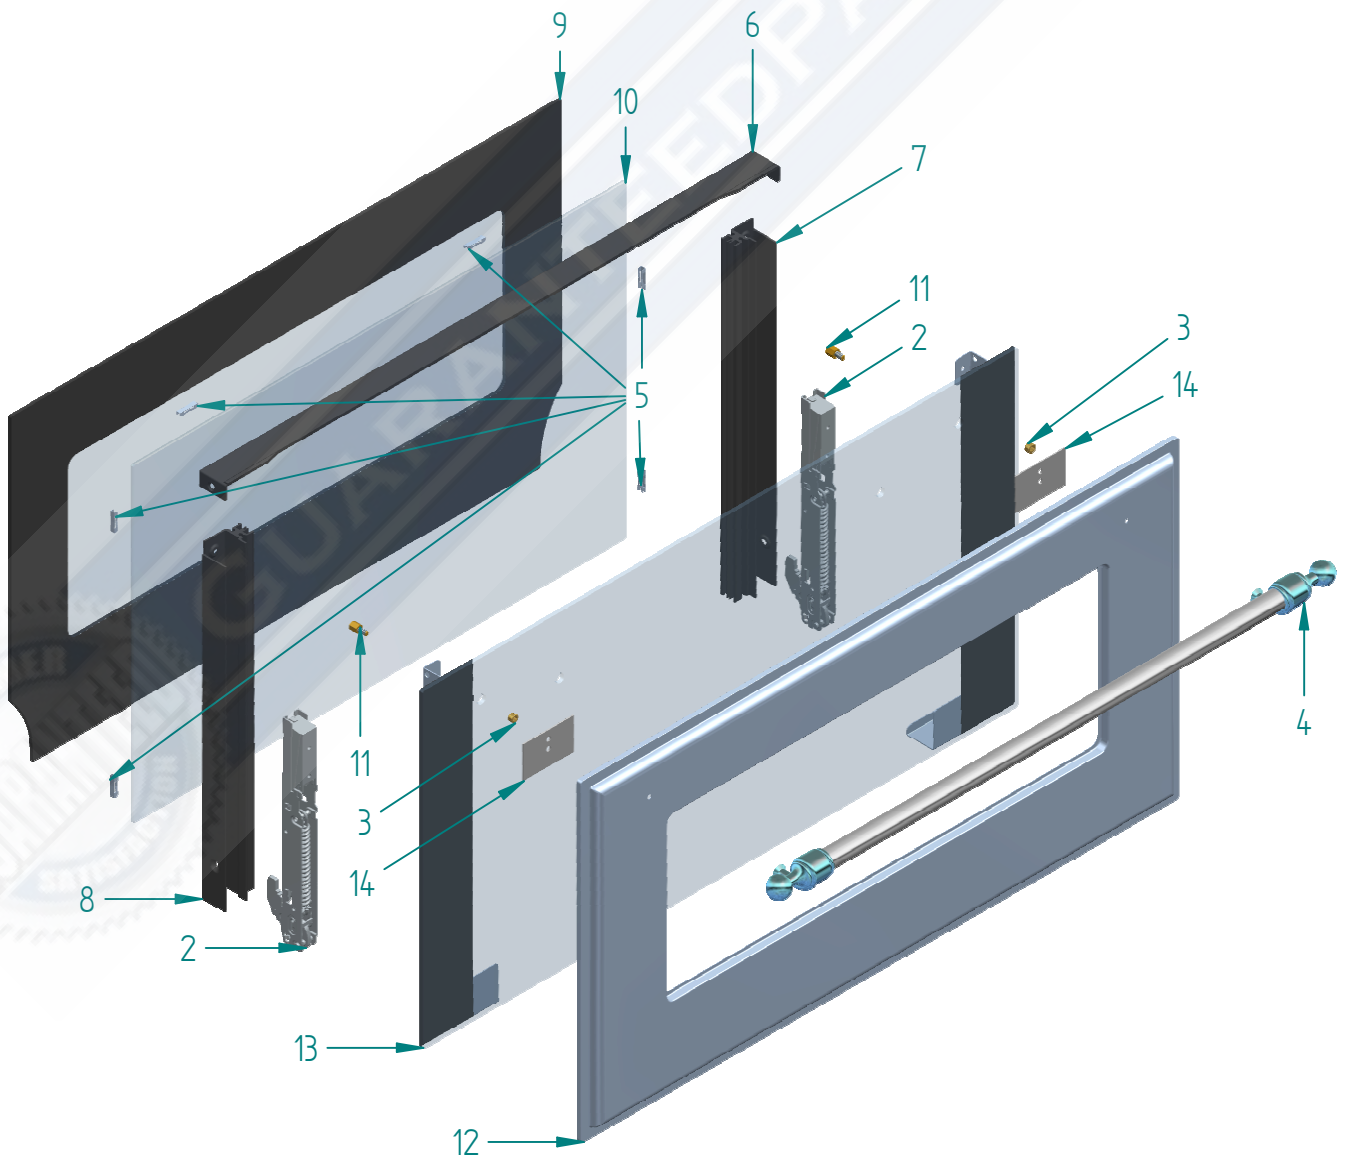

UM15FDNS3_SSC

25/06/2020

N°	Cod	Descrizione	Inglese	Qtà
1	EG9624005000808	PORTA COMPL 80 3V M09-15N INOX-CRO	TRIPLE GLASS 80 MAJ-N DOOR/ST	1
2	EA0916011000000	CERNIERA POR FO 80 '15 SOFT CLOS	80 OVEN DOOR HINGES	2
3	EA1290002000000	DISTANZIALE OT H=5,5 MANIG POR INOX	BRASS SPACER FOR HANDLE	2
4	EA4270003000008	MAN/CORRIM CROMO MAJEST D=22 I=625	MAJESTIC CHROME HANDLE D=22 I=625	1
5	EA4355001000000	MOLLA (CLIP FISSAGGIO) VETRO INTERM	SPRING	6
6	EA5890003000000	PROFILO GUIDA VET SUP 80 NERO '15	INSIDE PROFILE	1
7	EA5890004000000	PROFILO GUIDA VET DX NERO '15	INSIDE PROFILE	1
8	EA5890005000000	PROFILO GUIDA VET SX NERO '15	INSIDE PROFILE	1
9	EA7814004110000	VETRO INTERNO 80 MUFF '15	INSIDE DOOR GLASS	1
10	EA7814006110000	VETRO INTERMEDIO 80 MUFF '15	INTERMEDIATE DOOR GLASS	1
11	EA7851005000000	VITE APP VE EST MAJ M5 L19 CH8 OTT	SCREW	2
12	EG5405004000808	PORTA+CORNICI 80 M09/12/15N INOX-CR	DOOR+FRAMES 80 M09/12/15N INOX-CR	1
13	EG9860003000000	VETRO+SQ PORTA 80 M15	DOOR GLASS	1
14	ES6060001010000	RINFORZO MAN PO MAJ-FRON CASS PT100	REINFORCEMENT	2