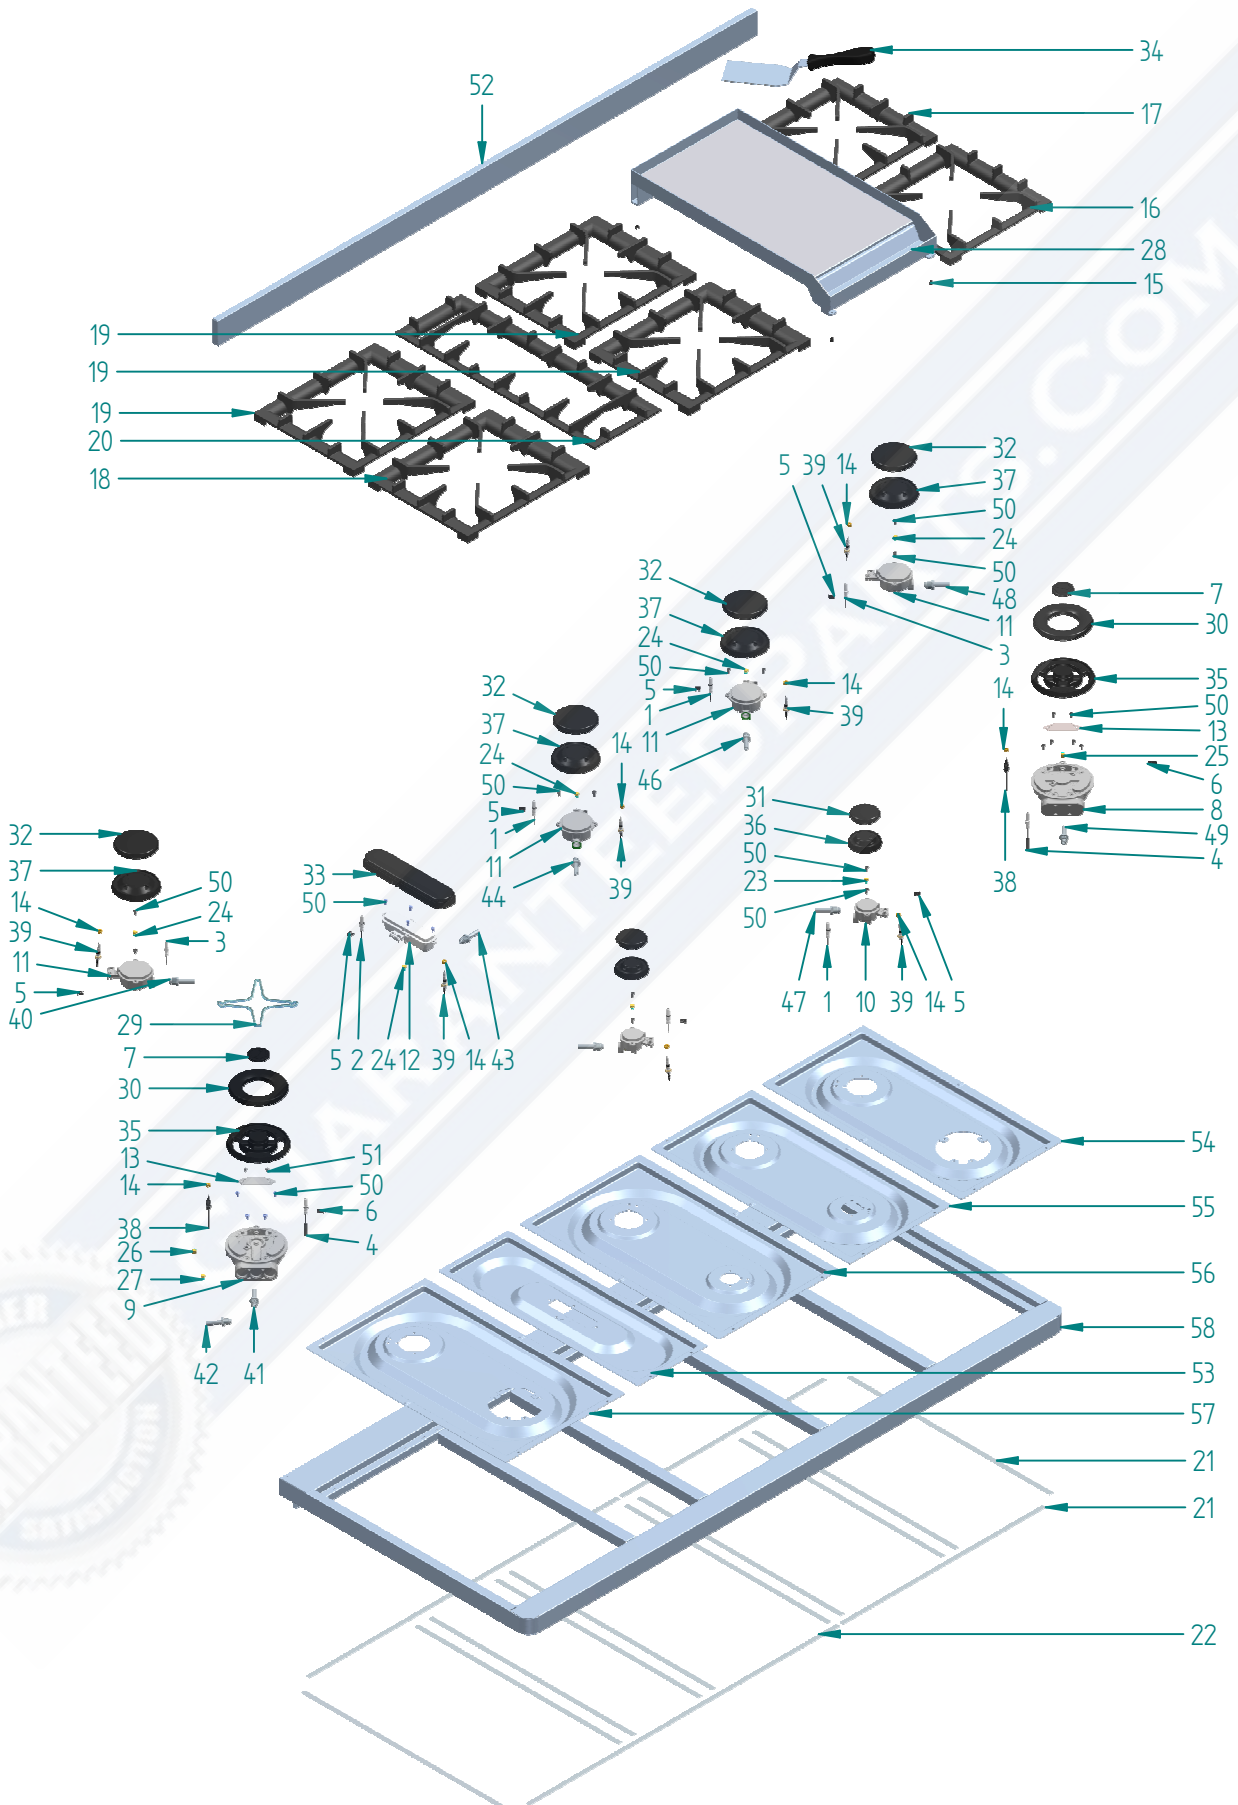

UM15FDNS3_SSC

25/06/2020