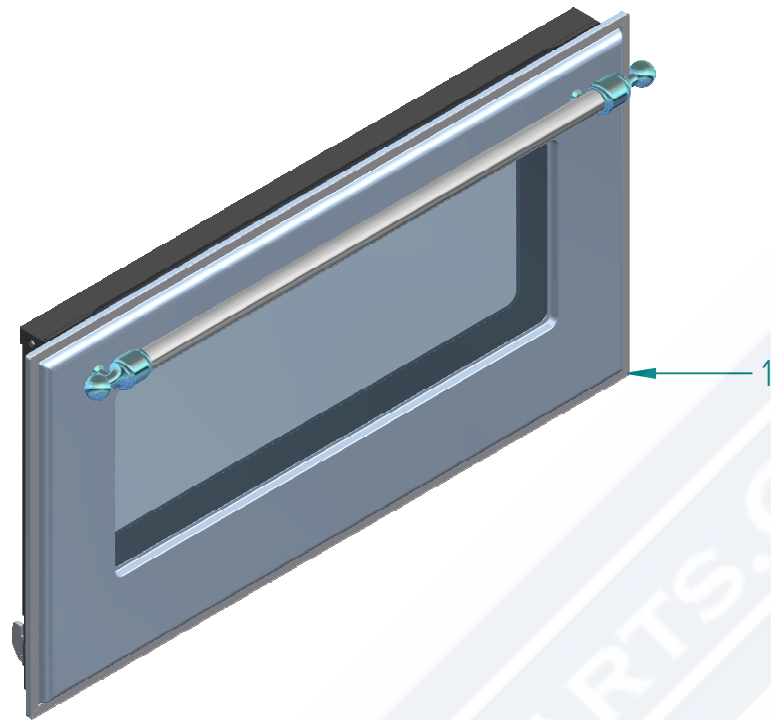

UM15FDNS3_SSC

25/06/2020

N°	Cod	Descrizione	Inglese	Qtà
1	EG9624005000808	PORTA COMPL 80 3V M09-15N INOX-CRO	TRIPLE GLASS 80 MAJ-N DOOR/ST	1
2	EA0916011000000	CERNIERA POR FO 80 '15 SOFT CLOS	80 OVEN DOOR HINGES	2
3	EA1290002000000	DISTANZIALE OT H=5,5 MANIG POR INOX	BRASS SPACER FOR HANDLE	2
4	EA4270003000008	MAN/CORRIM CROMO MAJEST D=22 I=625	MAJESTIC CHROME HANDLE D=22 I=625	1
5	EA4355001000000	MOLLA (CLIP FISSAGGIO) VETRO INTERM	SPRING	6
6	EA5890003000000	PROFILO GUIDA VET SUP 80 NERO '15	INSIDE PROFILE	1
7	EA5890004000000	PROFILO GUIDA VET DX NERO '15	INSIDE PROFILE	1
8	EA5890005000000	PROFILO GUIDA VET SX NERO '15	INSIDE PROFILE	1
9	EA7814004110000	VETRO INTERNO 80 MUFF '15	INSIDE DOOR GLASS	1
10	EA7814006110000	VETRO INTERMEDIO 80 MUFF '15	INTERMEDIATE DOOR GLASS	1
11	EA7851005000000	VITE APP VE EST MAJ M5 L19 CH8 OTT	SCREW	2
12	EG5405004000808	PORTA+CORNICI 80 M09/12/15N INOX-CR	DOOR+FRAMES 80 M09/12/15N INOX-CR	1
13	EG9860003000000	VETRO+SQ PORTA 80 M15	DOOR GLASS	1
14	ES6060001010000	RINFORZO MAN PO MAJ-FRON CASS PT100	REINFORCEMENT	2