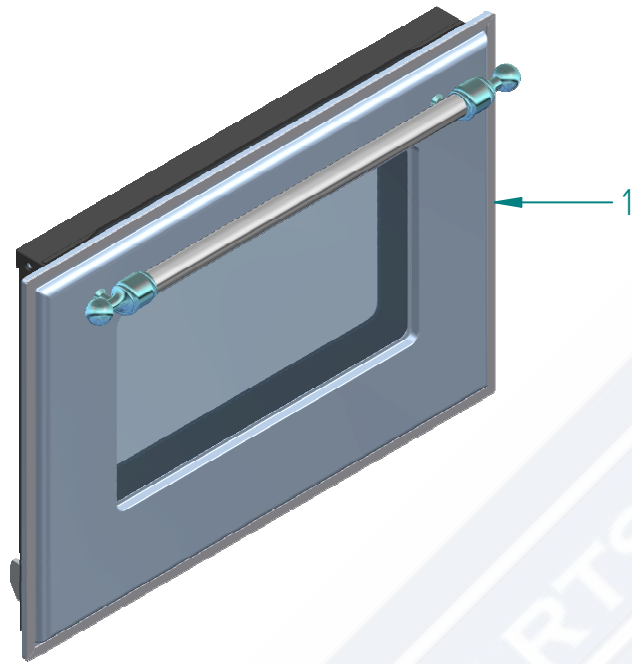

N°	Cod	Descrizione	Inglese	Qtà
1	EG9624005000808	PORTA COMPL 80 3V M09-15N INOX-CRO	TRIPLE GLASS 80 MAJ-N DOOR/ST	1
2	EA0916011000000	CERNIERA POR FO 80 '15 SOFT CLOS	80 OVEN DOOR HINGES	2
3	EA1290002000000	DISTANZIALE OT H=5,5 MANIG POR INOX	BRASS SPACER FOR HANDLE	2
4	EA4270003000008	MAN/CORRIM CROMO MAJEST D=22 I=625	MAJESTIC CHROME HANDLE D=22 I=625	1
5	EA4355001000000	MOLLA (CLIP FISSAGGIO) VETRO INTERM	SPRING	6
6	EA5890003000000	PROFILO GUIDA VET SUP 80 NERO '15	INSIDE PROFILE	1
7	EA5890004000000	PROFILO GUIDA VET DX NERO '15	INSIDE PROFILE	1
8	EA5890005000000	PROFILO GUIDA VET SX NERO '15	INSIDE PROFILE	1
9	EA7814004110000	VETRO INTERNO 80 MUFF '15	INSIDE DOOR GLASS	1
10	EA7814006110000	VETRO INTERMEDIO 80 MUFF '15	INTERMEDIATE DOOR GLASS	1
11	EA7851005000000	VITE APP VE EST MAJ M5 L19 CH8 OTT	SCREW	2
12	EG5405004000808	PORTA+CORNICI 80 M09/12/15N INOX-CR	DOOR+FRAMES 80 M09/12/15N INOX-CR	1
13	EG9860003000000	VETRO+SQ PORTA 80 M15	DOOR GLASS	1
14	ES6060001010000	RINFORZO MAN PO MAJ-FRON CASS PT100	REINFORCEMENT	2