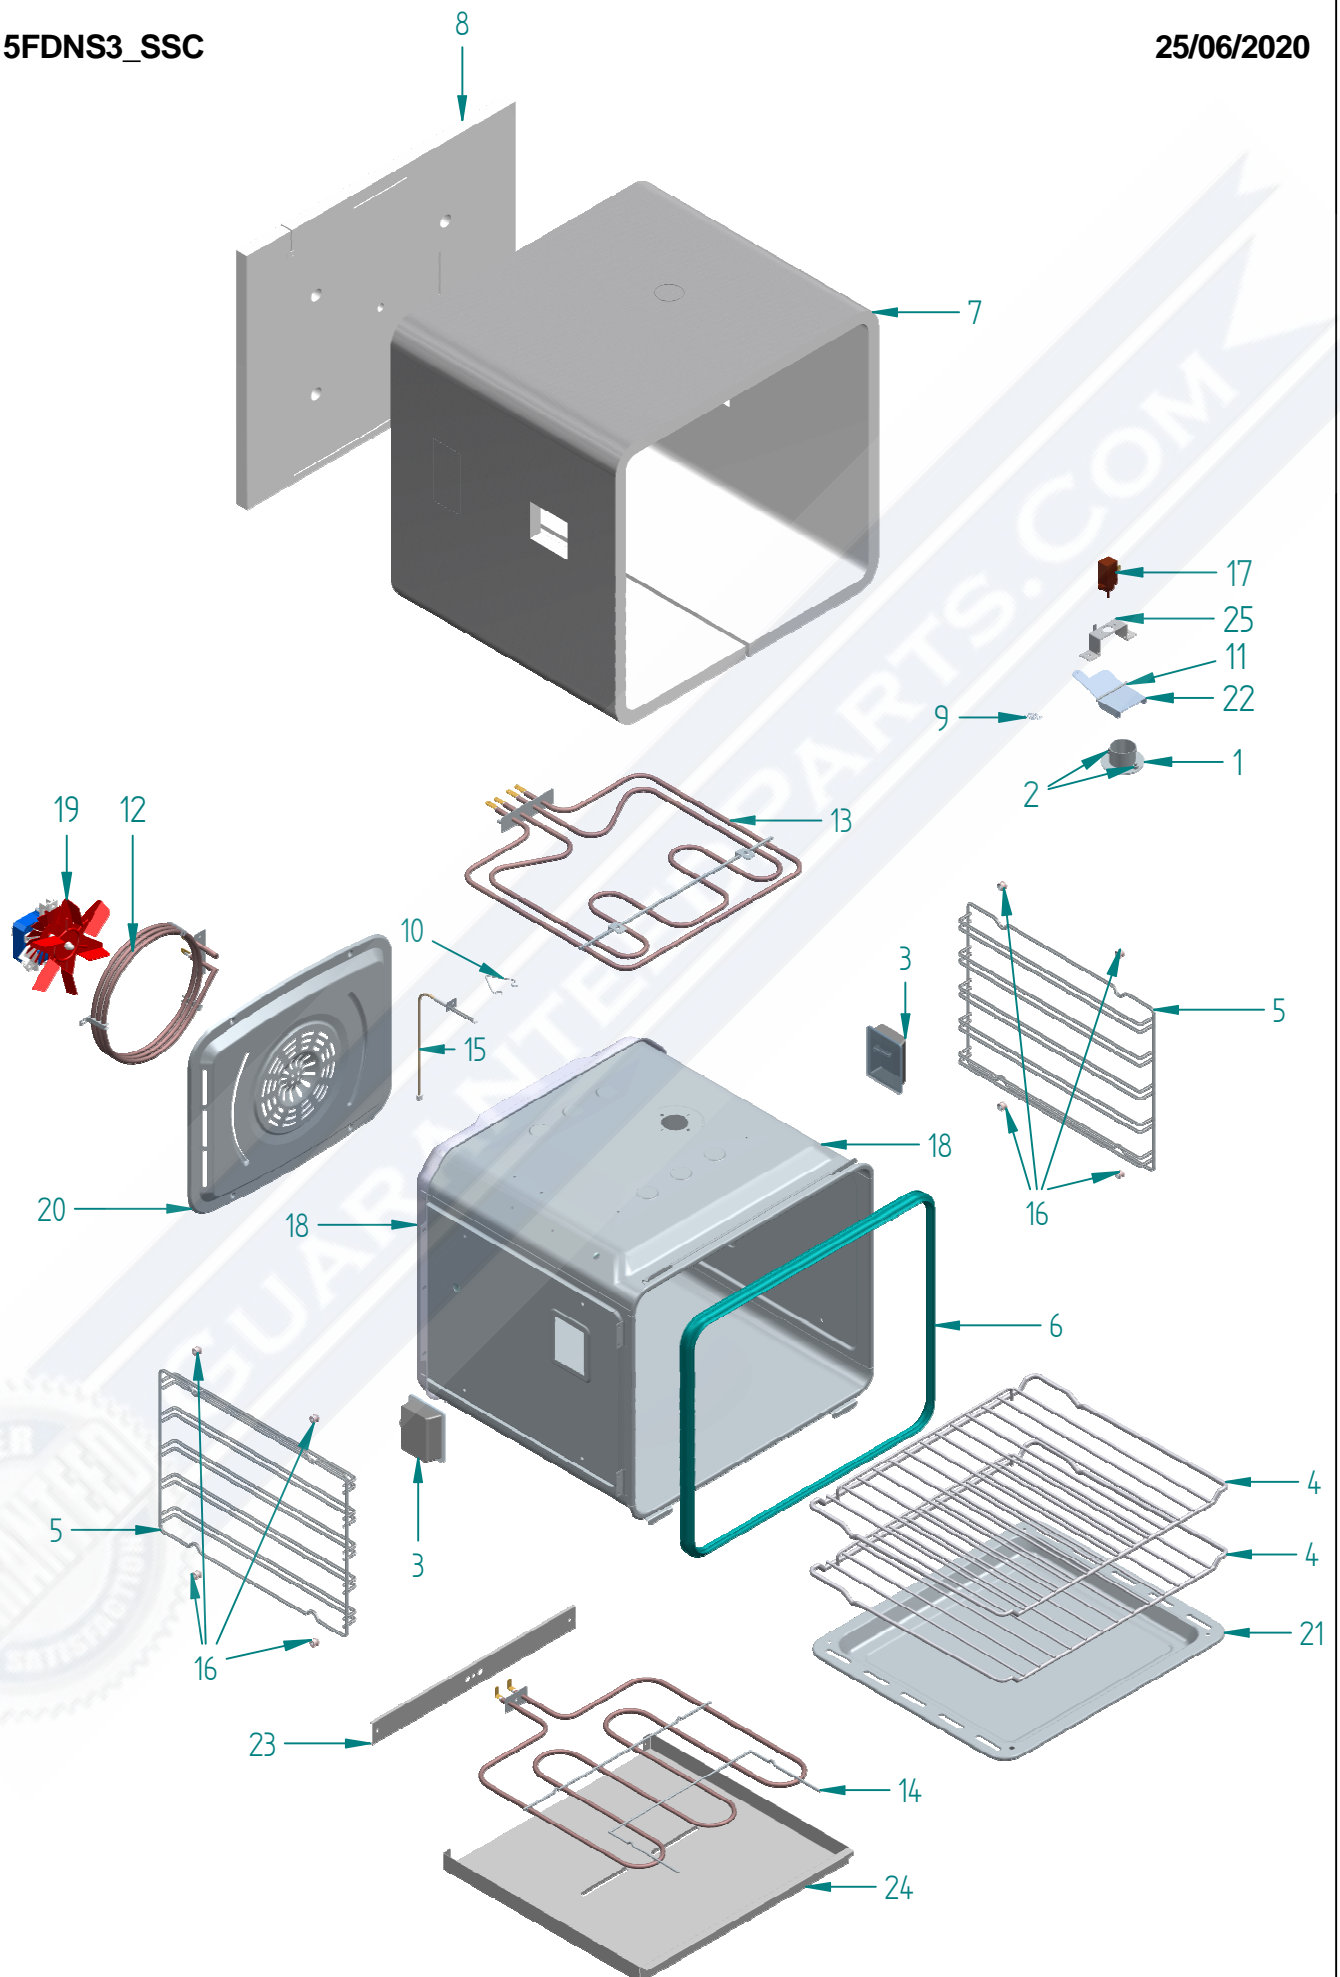

UM15FDNS3_SSC

25/06/2020

N°	Cod	Descrizione	Inglese	Qtà
1	EA0888001000000	CAMINO SCA VAP CUC/FOR '15 H=24	CHIMNEY DISCHARGE STEAM KITCHEN	1
2	EA1201007000000	DADO ES M4 DIN 980M INS/MET INOX A2	NUT	2
3	EA2135002000000	FARETTO AL 120V 25W MUFF '15 UL/CSA	LAMP HOLDER + LAMP	2
4	EA2631006000000	GRIGLIA FOR 60 MUFF '15	GRID FOR 60 MOLD '15	2
5	EA2632002000000	GRIGLIA LAT MUFF '15 5 CORSIE	OVEN SIDE GRILL	2
6	EA2684005000000	GUARN MUFF '15 FORNO 60	OVEN GASKET	1
7	EA4030006000000	LANA DI VETRO MANTO+FONDO 60 MUF'15	FIBERGLASS	1
8	EA4030007000000	LANA DI VETRO SCHIENA 60 MUFF '15	FIBERGLASS	1
9	EA4355002000000	MOLLA RICHIAMO SCARICO FUMI 645SLZV	SPRING	1
10	EA4355004000000	MOLLA FISS SONDA NTC FILO D1.2 INOX	SPRING	1
11	EA5265001000000	PERNO REG SCARICO VAPORI MUFF '15		1
12	EA6011003000000	RESIST 2100W 230V CIRC '15	CIRCULAR RESISTANCE W2100 V230	1
13	EA6011006000000	RESIST 3100W 230V CIE+GR 60 '15	TOP/GRILL RESISTANCE	1
14	EA6011007000000	RESIST 1100W 230V SUOLA 60 '15	BOTTOM/GRILL RESISTANCE	1
15	EA6551005000000	SONDA PT1000 PIROLIT/PIZZA/TFT	PROBE	1
16	EA6678001000000	SUPPORTO GRIGLIA LAT MUFF '15	GRILL SIDE SUPPORT (OVEN)	8
17	EA6867001000000	TERMOATTUATORE A CERA 10.0331.07	DAMPER	1
18	EF0898002030000	CAVITA' MUFF 60 MULT '15 GREZZA	60 CM OVEN MUFFLE	1
19	EG4364005000000	MOTOV RADIALE COMPL UL MUFF 30" SO		1
20	EL1070002030000	COPRIVENTOLA MUFF 60 '15 GREZZA	FAN COVER 60	1
21	EL4053004030000	LECCARDA 60 GREZZA '15	ENAMELLED DRIPPING PAN 60	1
22	EP6001003080008	REGOLATORE FLUSSO SCARICO VAPOR '15		1
23	ES2195002010000	FERMARES INF MUFF 60 '15	HEAT ELEMENT STOP	1
24	ES5415007010000	PORTARES INF FO 60 ZN	RESISTANCE HOLDER	1
25	ES6678017010000	SUPPORTO ATTUATORE A CERA '15	WAX ACTUATOR SUPPORTO	1