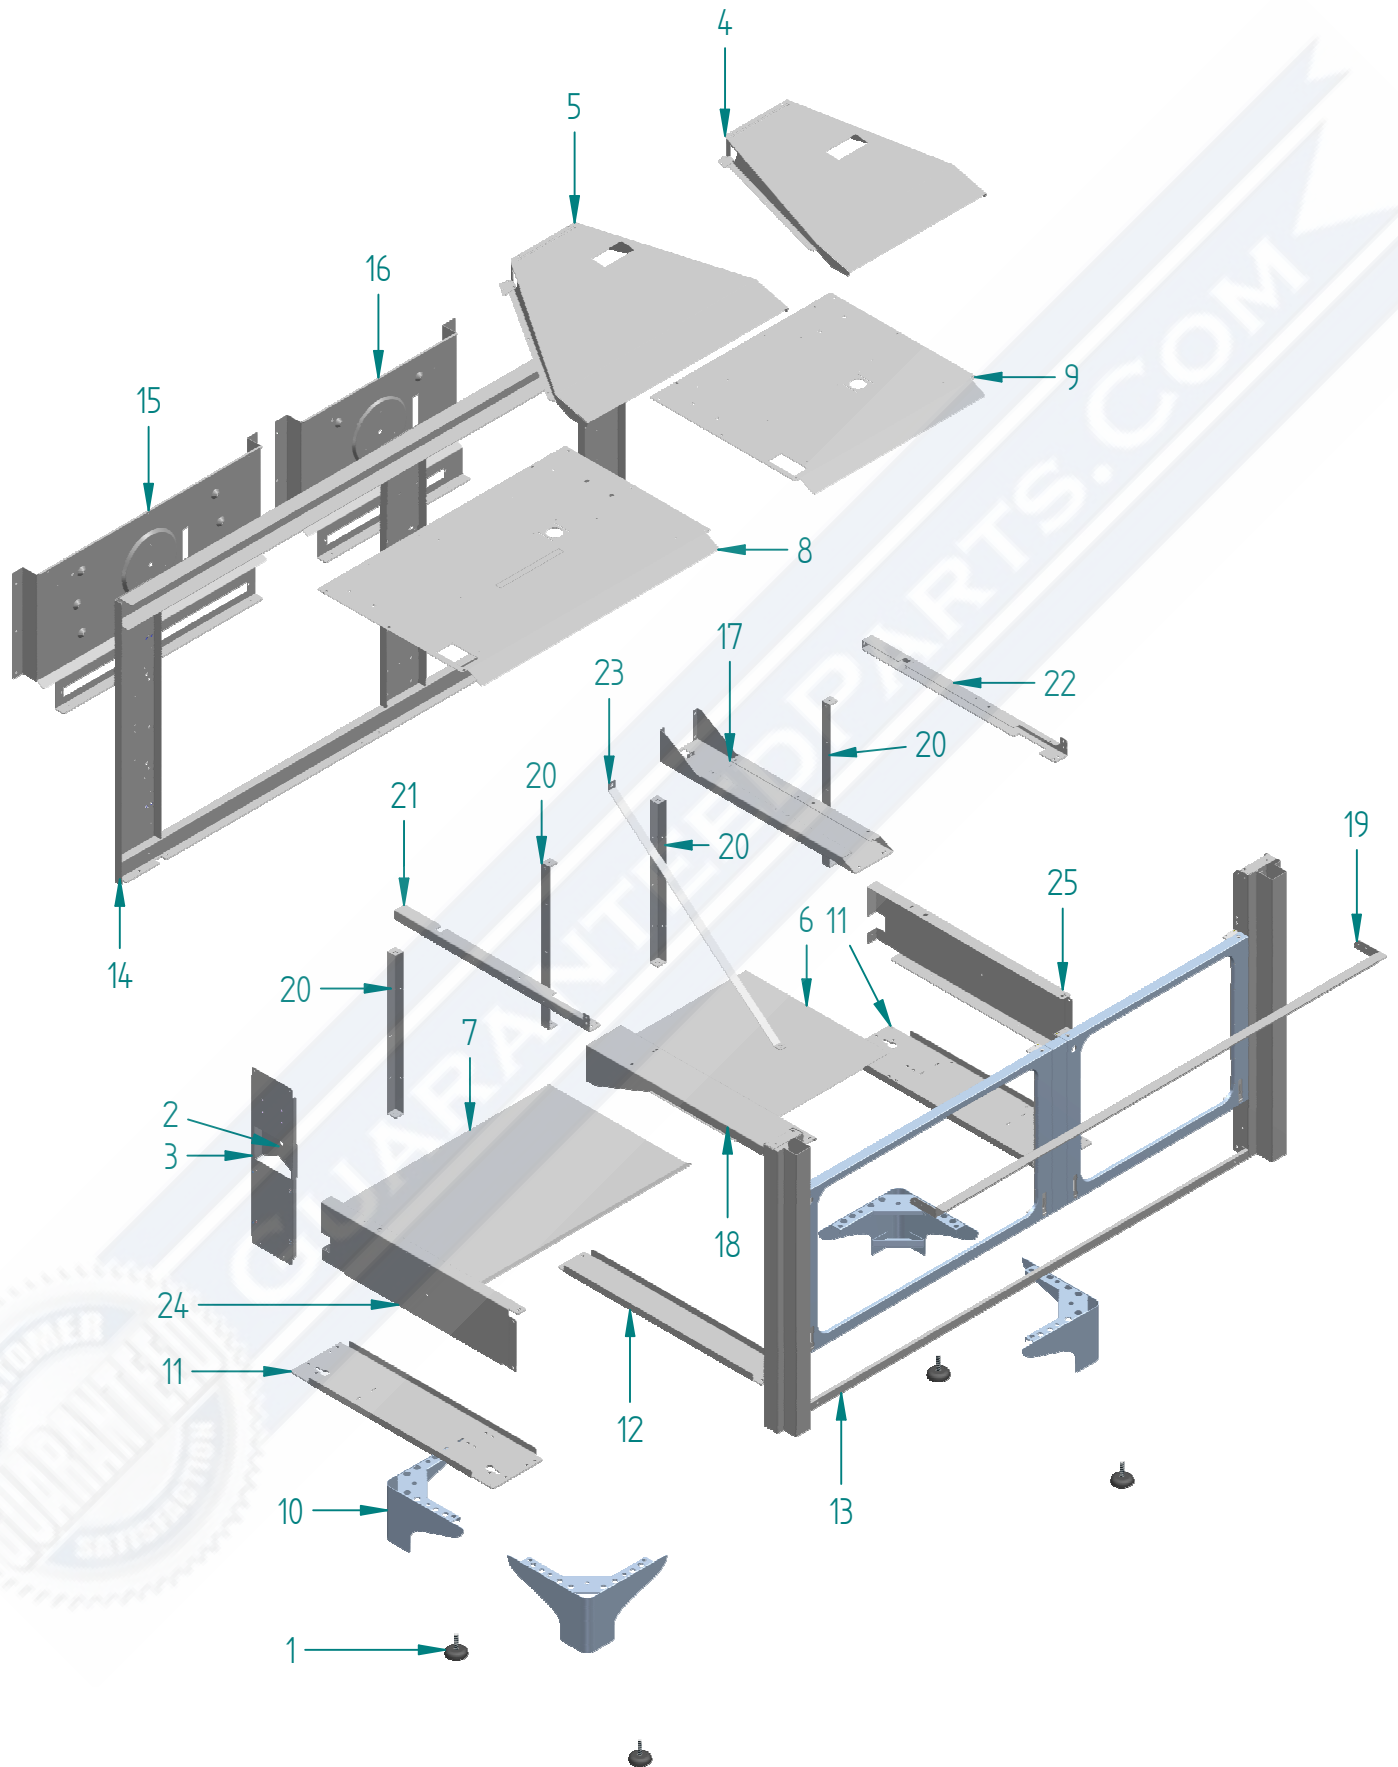

N°	Cod	Descrizione	Inglese	Qtà
1	EA5315003000000	PIEDINO GOMMA D.50 M8 H40 (FILETTO)	RUBBER FEET M8X5	4
2	EP6678004010000	SUPPORTO MOTORID GIRAR POST CUC '15		1
3	EP6678010010000	SUPPORTO MOTORID GIRAR ANT CUC '15		1
4	ES1058016010000	CONV 60 CUC M07/15-UMD10 '19 ELZN	AIR CONVEYER	1
5	ES1058018010000	CONV 90 CUC M09/12/15 '19 ELZN	AIR CONVEYER	1
6	ES2306002010000	FONDO CUCINA ELETT 60 ELZN	ELECTRIC COOKER BOTTOM 60 CM ELZN	1
7	ES2306003010000	FONDO CUCINA ELETT 90 ELZN	ELECTRIC COOKER BOTTOM 90 CM ELZN	1
8	ES5245008010000	PARACALOR MUF 80 CUC M09/12/15 ELZN	90 CM COOKER HEAT SHIELD	1
9	ES5245010010000	PARACALORE MUF 60 CUC M07/15 ELZN	60 CM COOKER HEAT SHIELD	1
10	ES5308001000008	PIEDINO CUC MAJESTIC H=140 INOX	FOOT FOR MAJESTIC COOKER / ST.ST.	4
11	ES6651016010000	STAFFA PIEDINI CUCINA MAJESTIC ZN	FEET STIRRUP FOR MAJESTIC COOKER	2
12	ES6651034010000	STAFFA RINFORZO CENTRALE M15 ELZN	FEET STIRRUP COOKER	1
13	ES6671008000000	STRUTTURA CUCINA ANT M15	FRONT COOKER STRUCTURE M15	1
14	ES6671009000000	STRUTTURA CUCINA POST M15	REAR COOKER STRUCTURE M15	1
15	ES6671018010000	STRUTT CUC 90 PANNELLO POST ELZN	REAR PANEL FRAME	1
16	ES6671028010000	STRUTT CUC 60 PANNELLO POST ELZN	REAR PANEL FRAME	1
17	ES6671050010000	STR CUC MD10-M12/15 LIS SUP CE ELZN	CENTRAL HIGH STRUCTURE STRIP	1
18	ES6671051010000	STR CUC MD10-M12/15 LIS INF CE ELZN	CENTRAL LOWER STRUCTURE STRIP	1
19	ES6671052010000	STRUTT CUC M15 LIST CRUSC ELZN	DASHBOARD STOPPER	1
20	ES6671053010000	STRUTT CUC SUPP SCHIENA MAJESTIC	OVEN BACK SUPPORT	4
21	ES6671056010000	STRUT CUC MAJESTIC LIST SUP SX ELZN	STRUCTURE HIGH STRIP SX	1
22	ES6671057010000	STRUT CUC MAJESTIC LIST SUP DX ELZN	STRUCTURE HIGH STRIP DX	1
23	ES6671090010000	STRUTTURA CUC TIRANTE MAJESTIC ELZN	ROD MAJESTIC	1
24	ES6678066010000	SUP GUI CAS SX M07-09-10-12-15 ELZN	STRIP	1
25	ES6678067010000	SUP GUI CAS DX M07-09-10-12-15 ELZN	STRIP	1