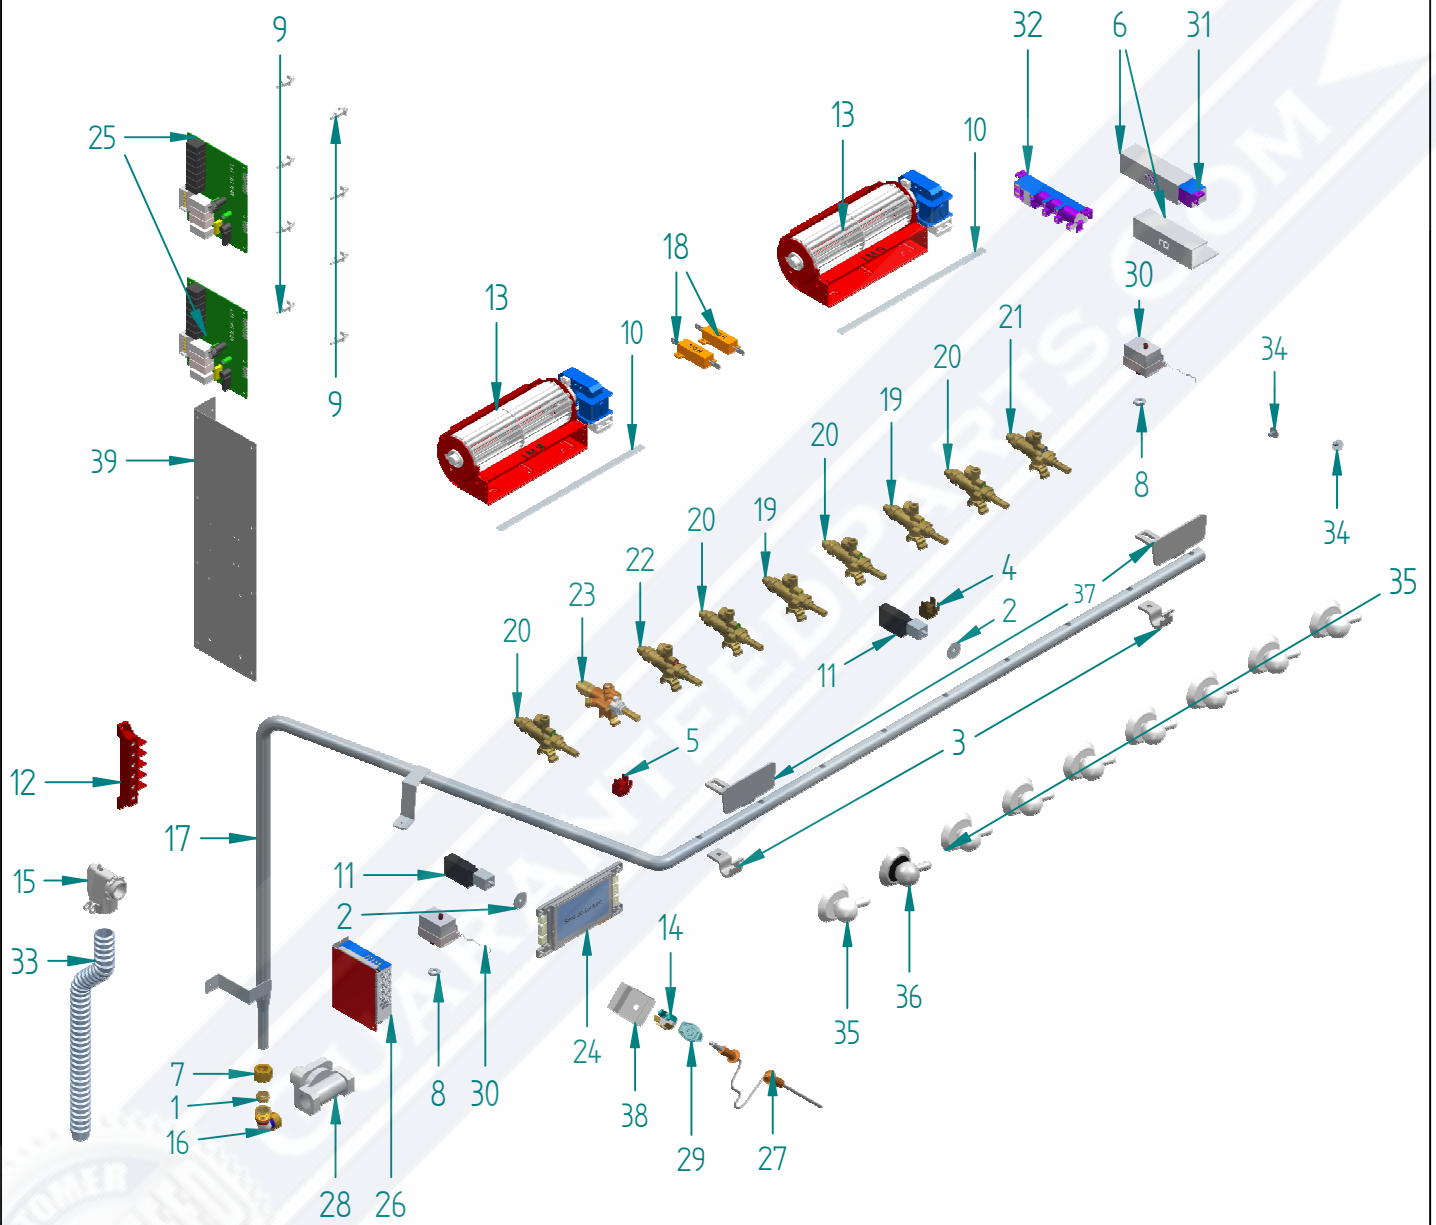

UM15FDNS3_SSC

25/06/2020

N°	Cod	Descrizione	Inglese	Qtà
1	EA0676001000000	BICONO 14MM RACCORDO PORTAGOMMA	14MM BICONO HOSE CONNECTOR	1
2	EA0755001000000	BOCCOLA PERNO MICRO LUCE FORNO '15	MICRO LIGHT OVEN PINS '15	2
3	EA0776001000000	BRIGLIA RAMPA FORNO ELZN	OVEN RAMP CLAMP	2
4	EA0877016000000	CATENARIA MICRO CUC 4F UL	IGNITION WIRING	1
5	EA0877017000000	CATENARIA MICRO CUC 5F UL	IGNITION WIRING	1
6	EA0895001000000	CARTONCINO IS NOMEX TRAS 6F 190X152	NOMEX INSULATING CARD IGNITION TRAN	2
7	EA1201001000000	DADO 1/2 D.14 RACCORDO PORTAGOMMA	NUT 1/2 D.14 HOSE CONNECTOR	1
8	EA1201008000000	DADO ES M1x10 TERM SIC UL RIARM MAN	NUT	2
9	EA1290003000000	DISTANZ PER PCB FORNO TC 5506AA00	SPACER	8
10	EA2683011000000	GUARNIZIONE MOTOV TANG ANTIV L=270	GASKET FOR BUILT IN HOB L=270	2
11	EA4330001000000	MICROINT LUCE FORNO+SUPP '15 3 FAST	MICRO SWITCH	2
12	EA4356002000000	MORSETTIERA 5 POLI+TERRA UL	TERMINAL BOARD FV273/6	1
13	EA4365012000000	MOTOV TANG L=180 120V CLAS H UL IMS	UL COOLING FAN L=180	2
14	EA5420001000000	PORTASONDA PROGRAMM ELETTR	PROBE HOLDER	1
15	EA5978007000000	RACCORDO TUBO FLEX 90° 3/4" UL/CSA	CONNECTOR	1
16	EA5978012000000	RACC CURVO PORTAG USA 1/2"G-1/2"NPT	HOSETAIL	1
17	EA5980010000000	RAMPA CUCINA 9 FORI M15		1
18	EA6011021000000	RESISTORE CERAM 50W 130R	HEATING ELEMENT	2
19	EA6125012000000	RUB ALLOG MICRO CUC VALV SR 32 JACK	VALVE + S.V.	2
20	EA6125013000000	RUB ALLOG MICRO CUC VALV R 40 JACK	VALVE + S.V.	4
21	EA6125014000000	RUB ALLOG MICRO CUC VALV DC 75 JACK	VALVE + S.V.	1
22	EA6125015000000	RUB ALLOG MICRO CUC VALV P 52 JACK	VALVE + S.V.	1
23	EA6125017000000	RUB ALLOG MICRO CUC VALV DUAL JACK	VALVE + S.V.	1
24	EA6254017000000	SCHEDA EL DISPLAY TC GRUPPO TFT	TFT SCREEN CARD	1
25	EA6254018000000	SCHEDA POTENZA MULTIFUNZIONE TFT	POWER BOARD	2
26	EA6254029000000	SCHEDA ALIM 35W DISPLAY TFT USA		1
27	EA6551002000000	SONDA CARNE PROGR ELETTR	PROBE 220/240V	1
28	EA6658001000000	STABILIZZATORE PRESSIONE CSA	PRESSURE GAS REGULATOR	1
29	EA6835002000000	TAPPO PORTASONDA	COVER	1
30	EA6871007000000	TERMOSTATO SIC FORN UL RIARMO MAN		2
31	EA7026011000000	TRASFORMATORE ACC 4F BR SAB UL	4 WAY EL. IGN. TRANSFORMER (QUICK S	1
32	EA7026012000000	TRASFORMATORE ACC 6F BR SAB UL	6 WAY EL. IGN. TRANSFORMER (QUICK S	1
33	EA7080006000000	TUBO FLEX PROT CAVI (3/4) UL L=120	CONDUIT	1
34	EA7851003000000	VITE AL COPRIFORO SONDA CARNE-GIRAR	CLAMP	2
35	EG9491003000108	MANOPOLA MAJ GAS CUCINA NERO-CRO	GAS KNOB FOR MAJ COOKER / CHROME	8
36	EG9492003000108	MANOPOLA MAJ GAS CUC DUAL NERO-CRO	DUAL GAS KNOB FOR MAJ COOK/CHR	1
37	ES6601021010000	SQUADRETTA FERMAR AL CRU M12-15	BRACKET	2
38	ES6678021010000	SUPPORTO PORTASONDA 948-MAJ	PROBE HOLDER SUPPORT	1
39	ES6678068010000	SUPPORTO SCHEDE CUC MAJ '15	ELECTRONIC BOARD SUPPORT	1