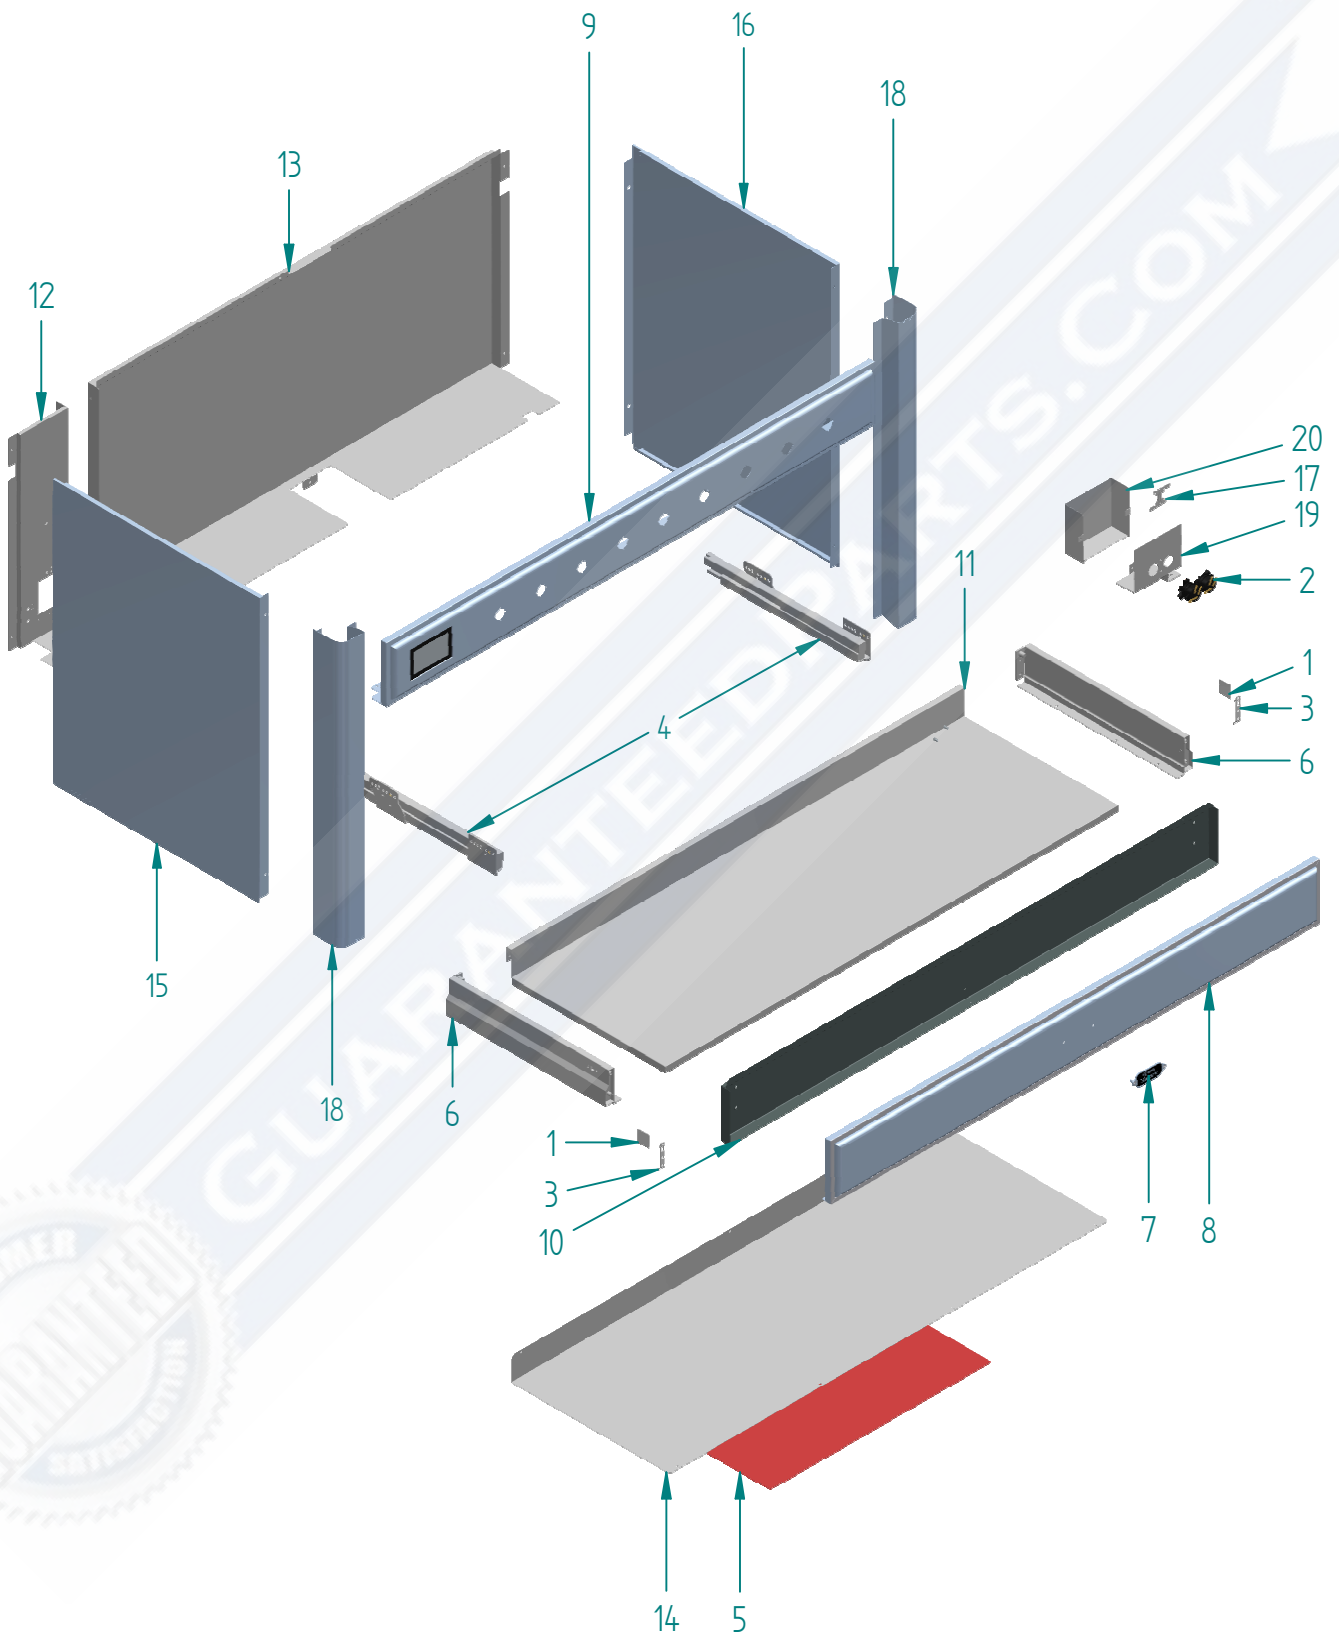

N°	Cod	Descrizione	Inglese	Qtà
1	EA1053002000000	COPRIFORO SPONDINA CLASSIC CASS CUC	HOLE COVER	2
2	EA1059001000000	CONNETTORE EL CASSETTO RISC CUC MAJ	ELECTRICAL CONNECTOR	2
3	EA2430001000000	GANCIO ARRESTO GUIDA CASS CUC	CLAMP	2
4	EA2690001000000	GUIDA CASS (COPPIA) CUC L450 40KG	DRAWER GUIDE	1
5	EA6011013000000	RESISTENZA UL CASS RISC CUC 600W	RESISTANCE 600W	1
6	EA6585001000000	SPONDA (COPPIA) CASS CUC CLASSIC	SIDE	1
7	EA6827001000008	TARG MARCHIO MAJESTIC NERO NICHEL	PLATE	1
8	EG2330017000808	FRONTALE CASSETTO+CORNICI M15 N-QN		1
9	EG9843011000808	CRUSCOT M159N-QN+VET+CORN INOX-CR	COMPL CTRL BOARD+FRAME M159N-QN	1
10	EL1055017010000	CONTROFRONTALE CASS +10mm M15 ELZN	INSIDE DRAWER FRONT	1
11	EL2305006010000	FONDO CASSETTO CUC P-M15 '15 ELZN	DRAWER BOTTOM M15	1
12	ES1068047010000	COPRISCH DX CUC MAJESTIC ELZN	BACK COVER DX MAJESTIC	1
13	ES1068058010000	COPRISCH SX CUC UM15	BACK COVER SX UM15	1
14	ES2307001010000	FONDO CASSETTO RISCALDATO M15	HEATED DRAWER BOTTOM M15	1
15	ES4044007080008	LATERALE REMOV MAJ INOX SX+10mm	SIDE PANEL SX/ST ST	1
16	ES4044008080008	LATERALE REMOV MAJ INOX DX+10mm	SIDE PANEL DX/ST ST	1
17	ES5303001010000	PIASTRINA BLOCCO CONNETTORI M09	LOCK CONNECTORS	1
18	ES5435018080008	PROFILO REMOV DX-SX M15 +10 mm INOX	PROFILE FOR M15 / ST.ST.	2
19	ES6651037010000	STAFFA SUPP CONNETTORI CASS RISC		1
20	ES6678063010000	SUPPORTO CONNETTORI CASS RISC MAJ	ELECTRICAL CONNECTOR BOX	1