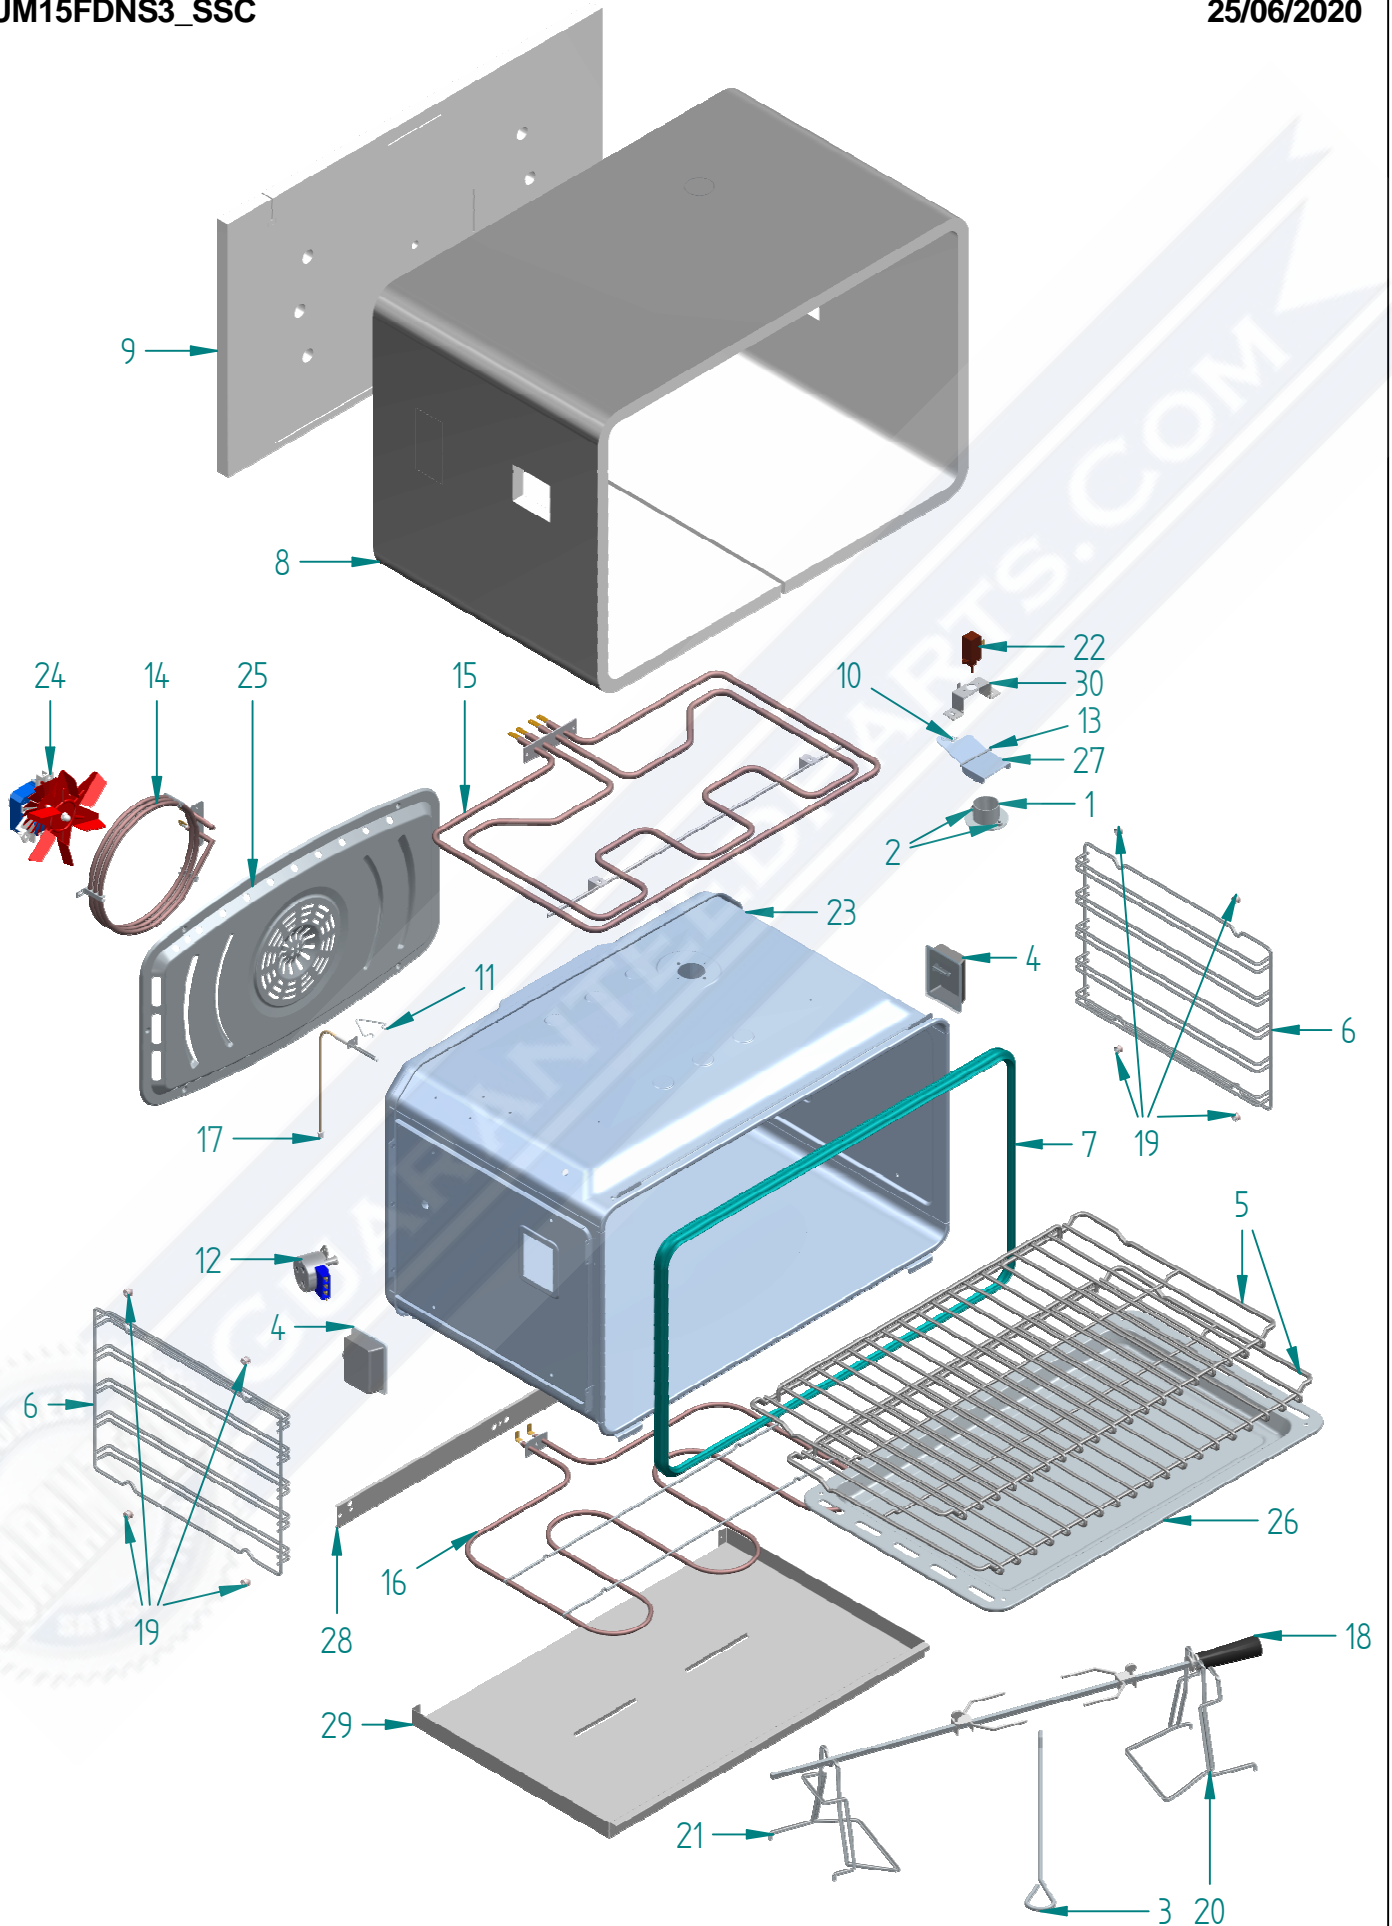

N°	Cod	Descrizione	Inglese	Qtà
1	EA0888001000000	CAMINO SCA VAP CUC/FOR '15 H=24	CHIMNEY DISCHARGE STEAM KITCHEN	1
2	EA1201007000000	DADO ES M4 DIN 980M INS/MET INOX A2	NUT	2
3	EA1935001000000	ESTRATTORE RESIST E ASTA SPIEDO	RESISTANCE EXTRACTOR AND SPARE	1
4	EA2135002000000	FARETTO AL 120V 25W MUFF '15 UL/ESA	LAMP HOLDER + LAMP	2
5	EA2631004000000	GRIGLIA FOR 80/30"RINFORZATA	OVEN GRILL 80/30"	2
6	EA2632002000000	GRIGLIA LAT MUFF '15 5 CORSIE	OVEN SIDE GRILL	2
7	EA2684004000000	GUARN MUFF '15 FORNO 80	GASKET FOR 80 OVEN	1
8	EA4030003000000	LANA DI VETRO MANTO+FONDO 80 MUF'15	FIBERGLASS MANTLE + BOTTOM 80	1
9	EA4030004000000	LANA DI VETRO SCHIENA 80 MUFF'15	FIBERGLASS OVEN BACK 80	1
10	EA4355002000000	MOLLA RICHIAMO SCARICO FUMI 645SLZV	SPRING	1
11	EA4355004000000	MOLLA FISS SONDA NTC FILO Ø1.2 INOX	SPRING	1
12	EA4361001000000	MOTORID GIR UL 50/60HZ L=25 STE '15	SPIT GEARED MOTOR UL	1
13	EA5265001000000	PERNO REG SCARICO VAPORI MUFF '15		1
14	EA6011003000000	RESIST 2100W 230V CIRC '15	CIRCULAR RESISTANCE W2100 V230	1
15	EA6011004000000	RESIST 3350W 230V CIE+GR 80 '15 ABB	TOP/GRILL RESISTANCE 80 W3350 V230	1
16	EA6011005000000	RESIST 1470W 240V SUOLA 80 '15	BOTTOM RESISTANCE 80 W1470 V240	1
17	EA6551005000000	SONDA PT1000 PIROLIT/PIZZA/TFT	PROBE	1
18	EA6580001000000	SPIEDO FORNO 80/30" DIAG	TRANSVERSE SPIT 80/30"	1
19	EA6678001000000	SUPPORTO GRIGLIA LAT MUFF '15	GRILL SIDE SUPPORT (OVEN)	8
20	EA6678002000000	SUPP DX ASTA SPIEDO MUF 15 60/70/80	SPIT SUPPORT 90X60	1
21	EA6678011000000	SUPP SX ASTA SPIEDO MUF 15 60/70/80	SPIT SUPPORT 90X60	1
22	EA6867001000000	TERMOATTUATORE A CERA 10.0331.07	DAMPER	1
23	EF0898001030000	CAVITA' MUFF 80 MULT '15	80 CM OVEN MUFFLE	1
24	EG4364005000000	MOTOV RADIALE COMPL UL MUFF 30" SO		1
25	EL1070001030000	COPRIVENTOLA MUFF 80 '15 GREZZA	FAN COVER 80 ENAMELLED	1
26	EL4053003030000	LECCARDA 80/90 GREZZA '15	ENAMELLED DRIPPING PAN 80/90	1
27	EP6001003080008	REGOLATORE FLUSSO SCARICO VAPOR '15		1
28	ES2195001010000	FERMARES INF MUFF 80 '15	HEAT ELEMENT STOP	1
29	ES5415006010000	PORTARES INF FO 80 ZN	RESISTANCE HOLDER	1
30	ES6678017010000	SUPPORTO ATTUATORE A CERA '15	WAX ACTUATOR SUPPORTO	1