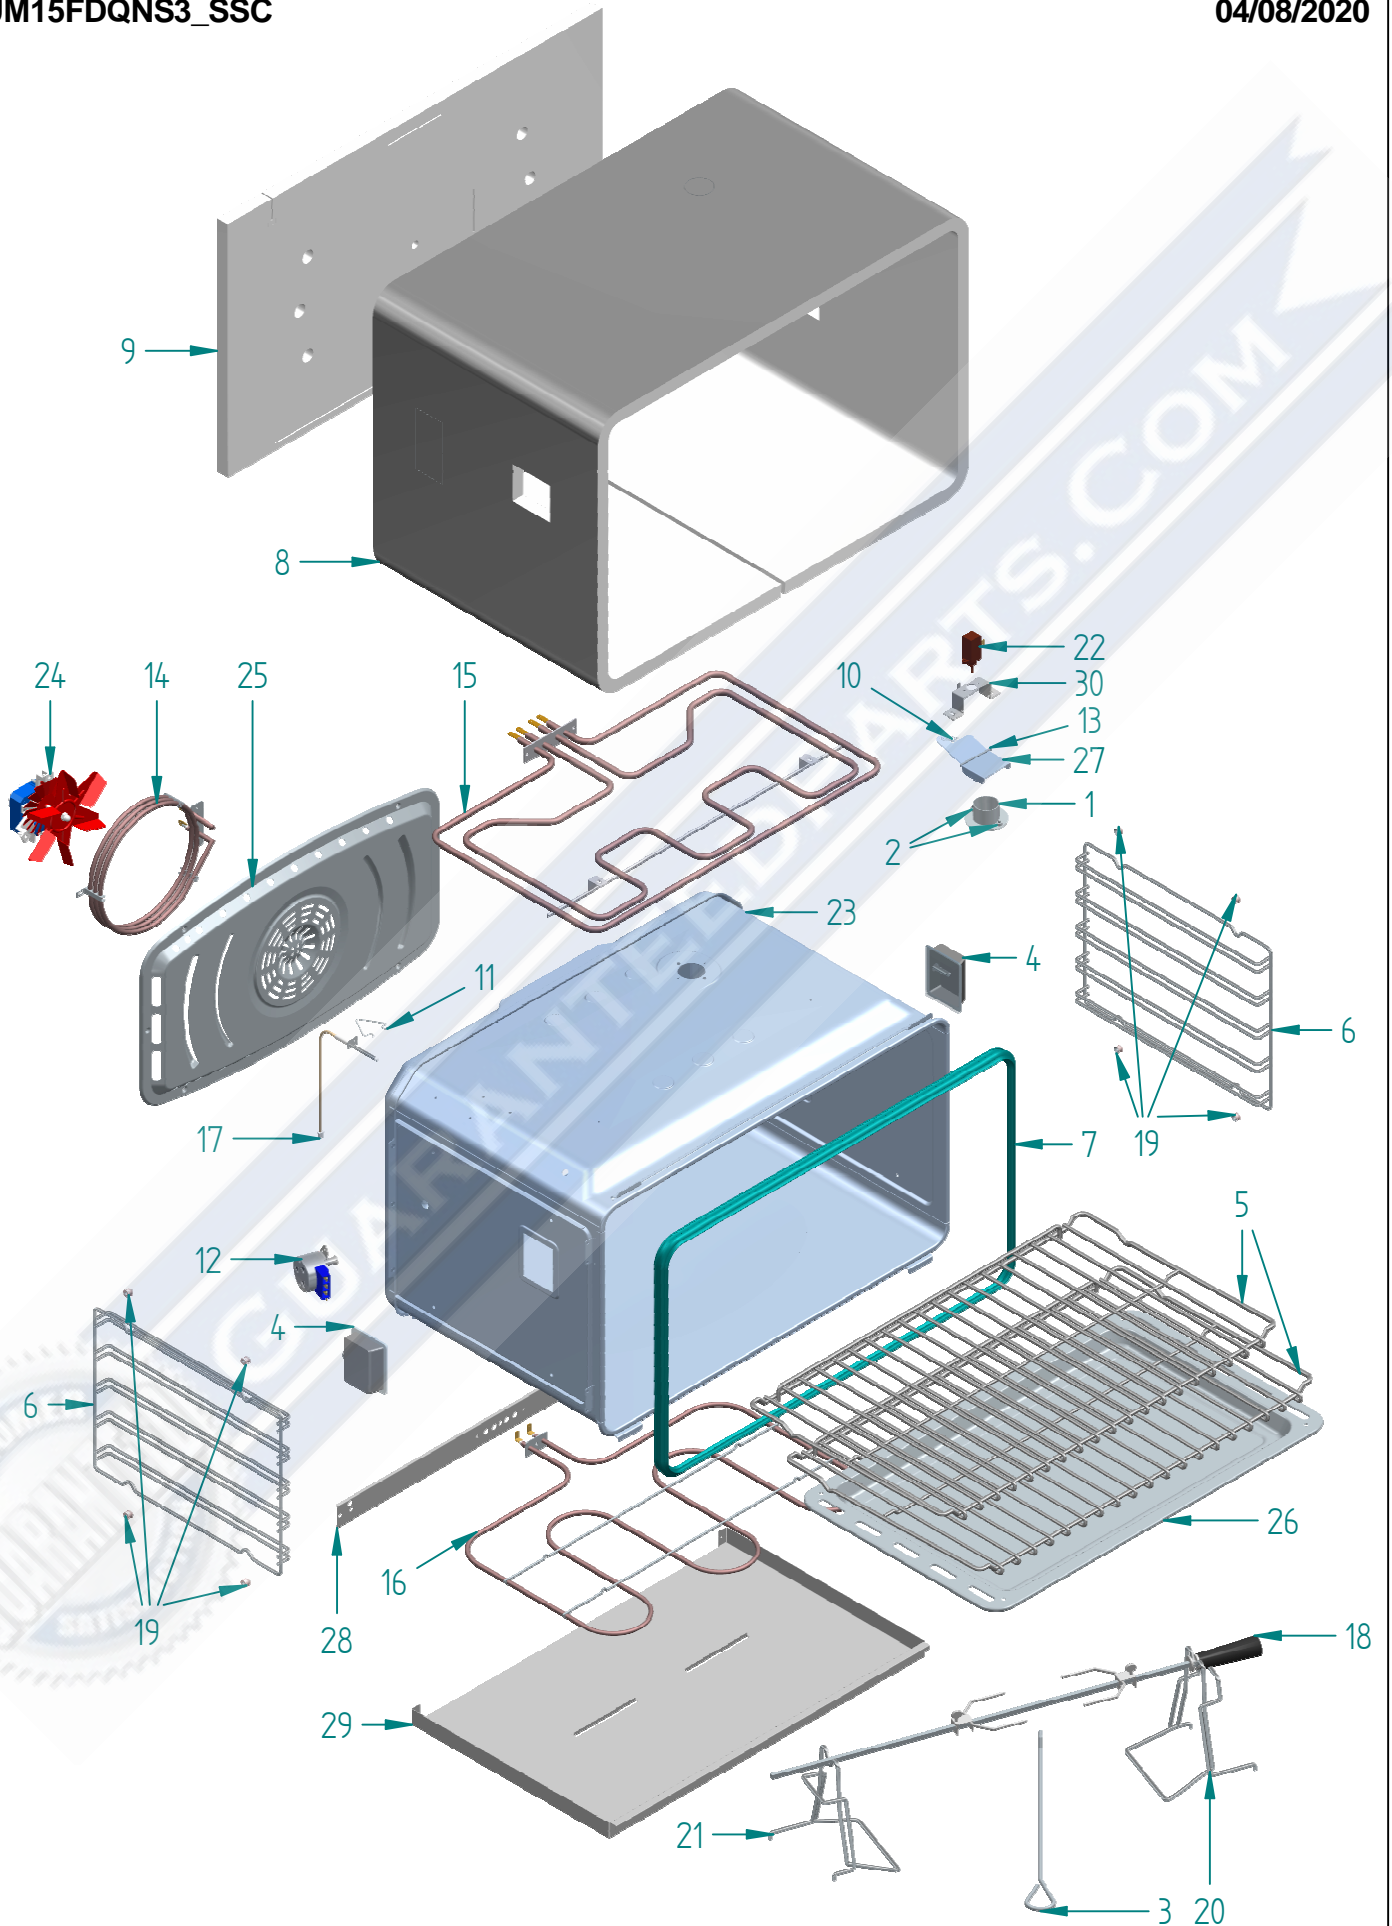

UM15FDQNS3_SSC

04/08/2020

N°	Cod	Descrizione	Inglese	Qtà
1	EA0888001000000	CAMINO SCA VAP CUC/FOR '15 H=24	CHIMNEY DISCHARGE STEAM KITCHEN	1
2	EA1201007000000	DADO ES M4 DIN 980M INS/MET INOX A2	NUT	2
3	EA1935001000000	ESTRATTORE RESIST E ASTA SPIEDO	RESISTANCE EXTRACTOR AND SPARE	1
4	EA2135002000000	FARETTO AL 120V 25W MUFF '15 UL/ESA	LAMP HOLDER + LAMP	2
5	EA2631004000000	GRIGLIA FOR 80/30"RINFORZATA	OVEN GRILL 80/30"	2
6	EA2632002000000	GRIGLIA LAT MUFF '15 5 CORSIE	OVEN SIDE GRILL	2
7	EA2684004000000	GUARN MUFF '15 FORNO 80	GASKET FOR 80 OVEN	1
8	EA4030003000000	LANA DI VETRO MANTO+FONDO 80 MUF'15	FIBERGLASS MANTLE + BOTTOM 80	1
9	EA4030004000000	LANA DI VETRO SCHIENA 80 MUFF'15	FIBERGLASS OVEN BACK 80	1
10	EA4355002000000	MOLLA RICHIAMO SCARICO FUMI 645SLZV	SPRING	1
11	EA4355004000000	MOLLA FISS SONDA NTC FILO Ø1.2 INOX	SPRING	1
12	EA4361001000000	MOTORID GIR UL 50/60HZ L=25 STE '15	SPIT GEARED MOTOR UL	1
13	EA5265001000000	PERNO REG SCARICO VAPORI MUFF '15		1
14	EA6011003000000	RESIST 2100W 230V CIRC '15	CIRCULAR RESISTANCE W2100 V230	1
15	EA6011004000000	RESIST 3350W 230V CIE+GR 80 '15 ABB	TOP/GRILL RESISTANCE 80 W3350 V230	1
16	EA6011005000000	RESIST 1470W 240V SUOLA 80 '15	BOTTOM RESISTANCE 80 W1470 V240	1
17	EA6551005000000	SONDA PT1000 PIROLIT/PIZZA/TFT	PROBE	1
18	EA6580001000000	SPIEDO FORNO 80/30" DIAG	TRANSVERSE SPIT 80/30"	1
19	EA6678001000000	SUPPORTO GRIGLIA LAT MUFF '15	GRILL SIDE SUPPORT (OVEN)	8
20	EA6678002000000	SUPP DX ASTA SPIEDO MUF 15 60/70/80	SPIT SUPPORT 90X60	1
21	EA6678011000000	SUPP SX ASTA SPIEDO MUF 15 60/70/80	SPIT SUPPORT 90X60	1
22	EA6867001000000	TERMOATTUATORE A CERA 10.0331.07	DAMPER	1
23	EF0898001030000	CAVITA' MUFF 80 MULT '15	80 CM OVEN MUFFLE	1
24	EG4364005000000	MOTOV RADIALE COMPL UL MUFF 30" SO		1
25	EL1070001030000	COPRIVENTOLA MUFF 80 '15 GREZZA	FAN COVER 80 ENAMELLED	1
26	EL4053003030000	LECCARDA 80/90 GREZZA '15	ENAMELLED DRIPPING PAN 80/90	1
27	EP6001003080008	REGOLATORE FLUSSO SCARICO VAPOR '15		1
28	ES2195001010000	FERMARES INF MUFF 80 '15	HEAT ELEMENT STOP	1
29	ES5415006010000	PORTARES INF FO 80 ZN	RESISTANCE HOLDER	1
30	ES6678017010000	SUPPORTO ATTUATORE A CERA '15	WAX ACTUATOR SUPPORTO	1