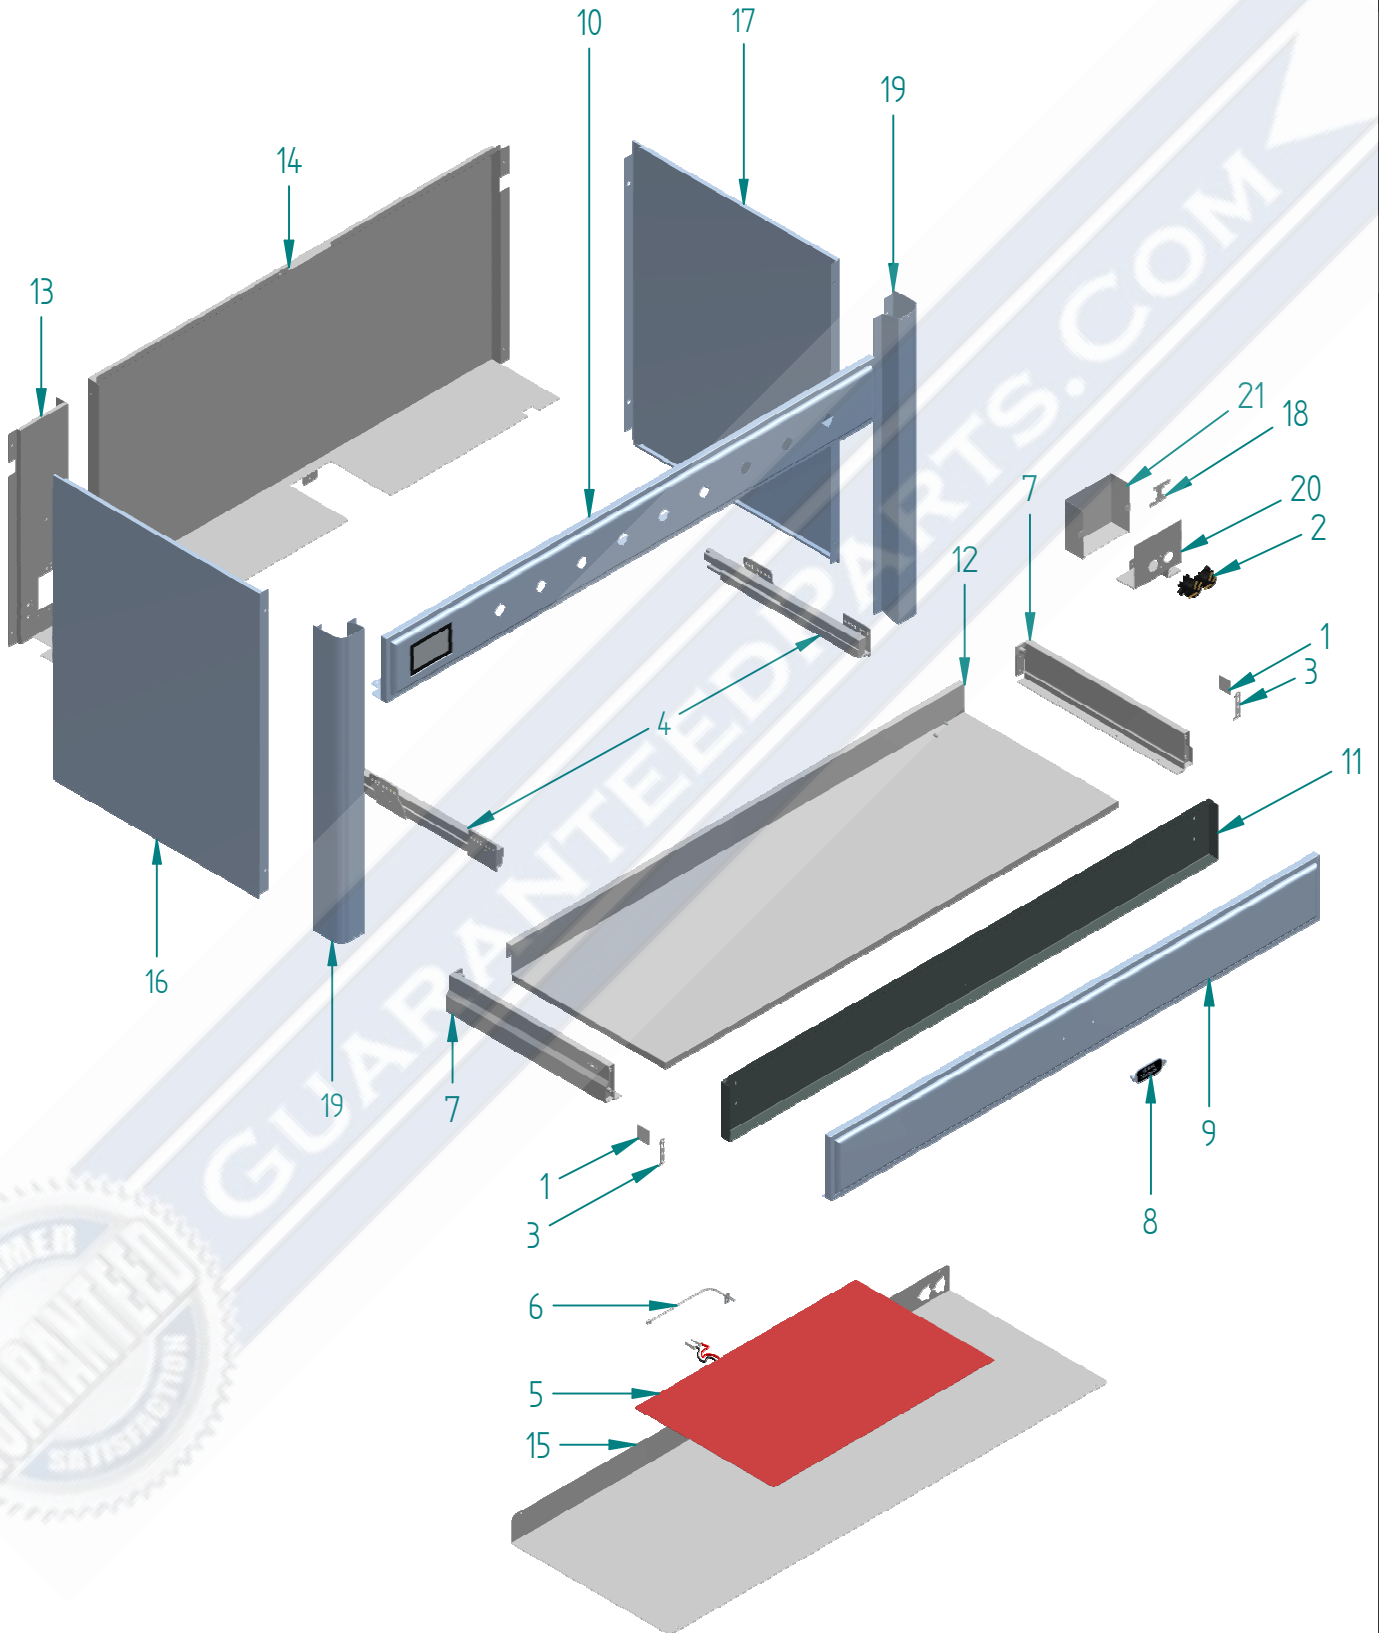

UM15FDQNS3_SSC

04/08/2020

N°	Cod	Descrizione	Inglese	Qtà
1	EA1053002000000	COPRIFORO SPONDINA CLASSIC CASS CUC	HOLE COVER	2
2	EA1059001000000	CONNETTORE EL COMP CASSETT RISC CUC	ELECTRICAL CONNECTOR	2
3	EA2430001000000	GANCIO ARRESTO GUIDA CASS CUC	CLAMP	2
4	EA2690001000000	GUIDA CASS (COPPIA) CUC L450 40KG	DROWER GUIDE	1
5	EA6011013000000	RESISTENZA UL CASS RISC CUC 600W	RESISTANCE 600W	1
6	EA6551001000000	SONDA TEMPERATURA NTC L=800	PROBE	1
7	EA6585001000000	SPONDA (COPPIA) CASS CUC CLASSIC	SIDE	1
8	EA6827001000008	TARG MARCHIO MAJESTIC NERO NICHEL	PLATE	1
9	EG2330017000808	FRONTALE CASSETTO+CORNICI M15 N-QN		1
10	EG9843011000808	CRUSCOT M159N-QN+VET+CORN INOX-CR	COMPL CTRL BOARD+FRAME M159N-QN	1
11	EL1055017010000	CONTROFRONTALE CASS +10mm M15 ELZN	INSIDE DROWER FRONT	1
12	EL2305006010000	FONDO CASSETTO CUC P-M15 '15 ELZN	DROWER BOTTOM M15	1
13	ES1068047010000	COPRISCH DX CUC MAJESTIC ELZN	BACK COVER DX MAJESTIC	1
14	ES1068058010000	COPRISCH SX CUC UM15	BACK COVER SX UM15	1
15	ES2307001010000	FONDO CASSETTO RISCALDATO M15	HEATED DROWER BOTTOM M15	1
16	ES4044007080008	LATERALE REMOV MAJ INOX SX+10mm	SIDE PANEL SX/ST ST	1
17	ES4044008080008	LATERALE REMOV MAJ INOX DX+10mm	SIDE PANEL DX/ST ST	1
18	ES5303001010000	PIASTRINA BLOCCO CONNETTORI M09	LOCK CONNECTORS	1
19	ES5435018080008	PROFILO REMOV DX-SX M15 +10 mm INOX	PROFILE FOR M15 / ST.ST.	2
20	ES6651037010000	STAFFA SUPP CONNETTORI CASS RISC		1
21	ES6678063010000	SUPPORTO CONNETTORI CASS RISC MAJ	ELECTRICAL CONNECTOR BOX	1