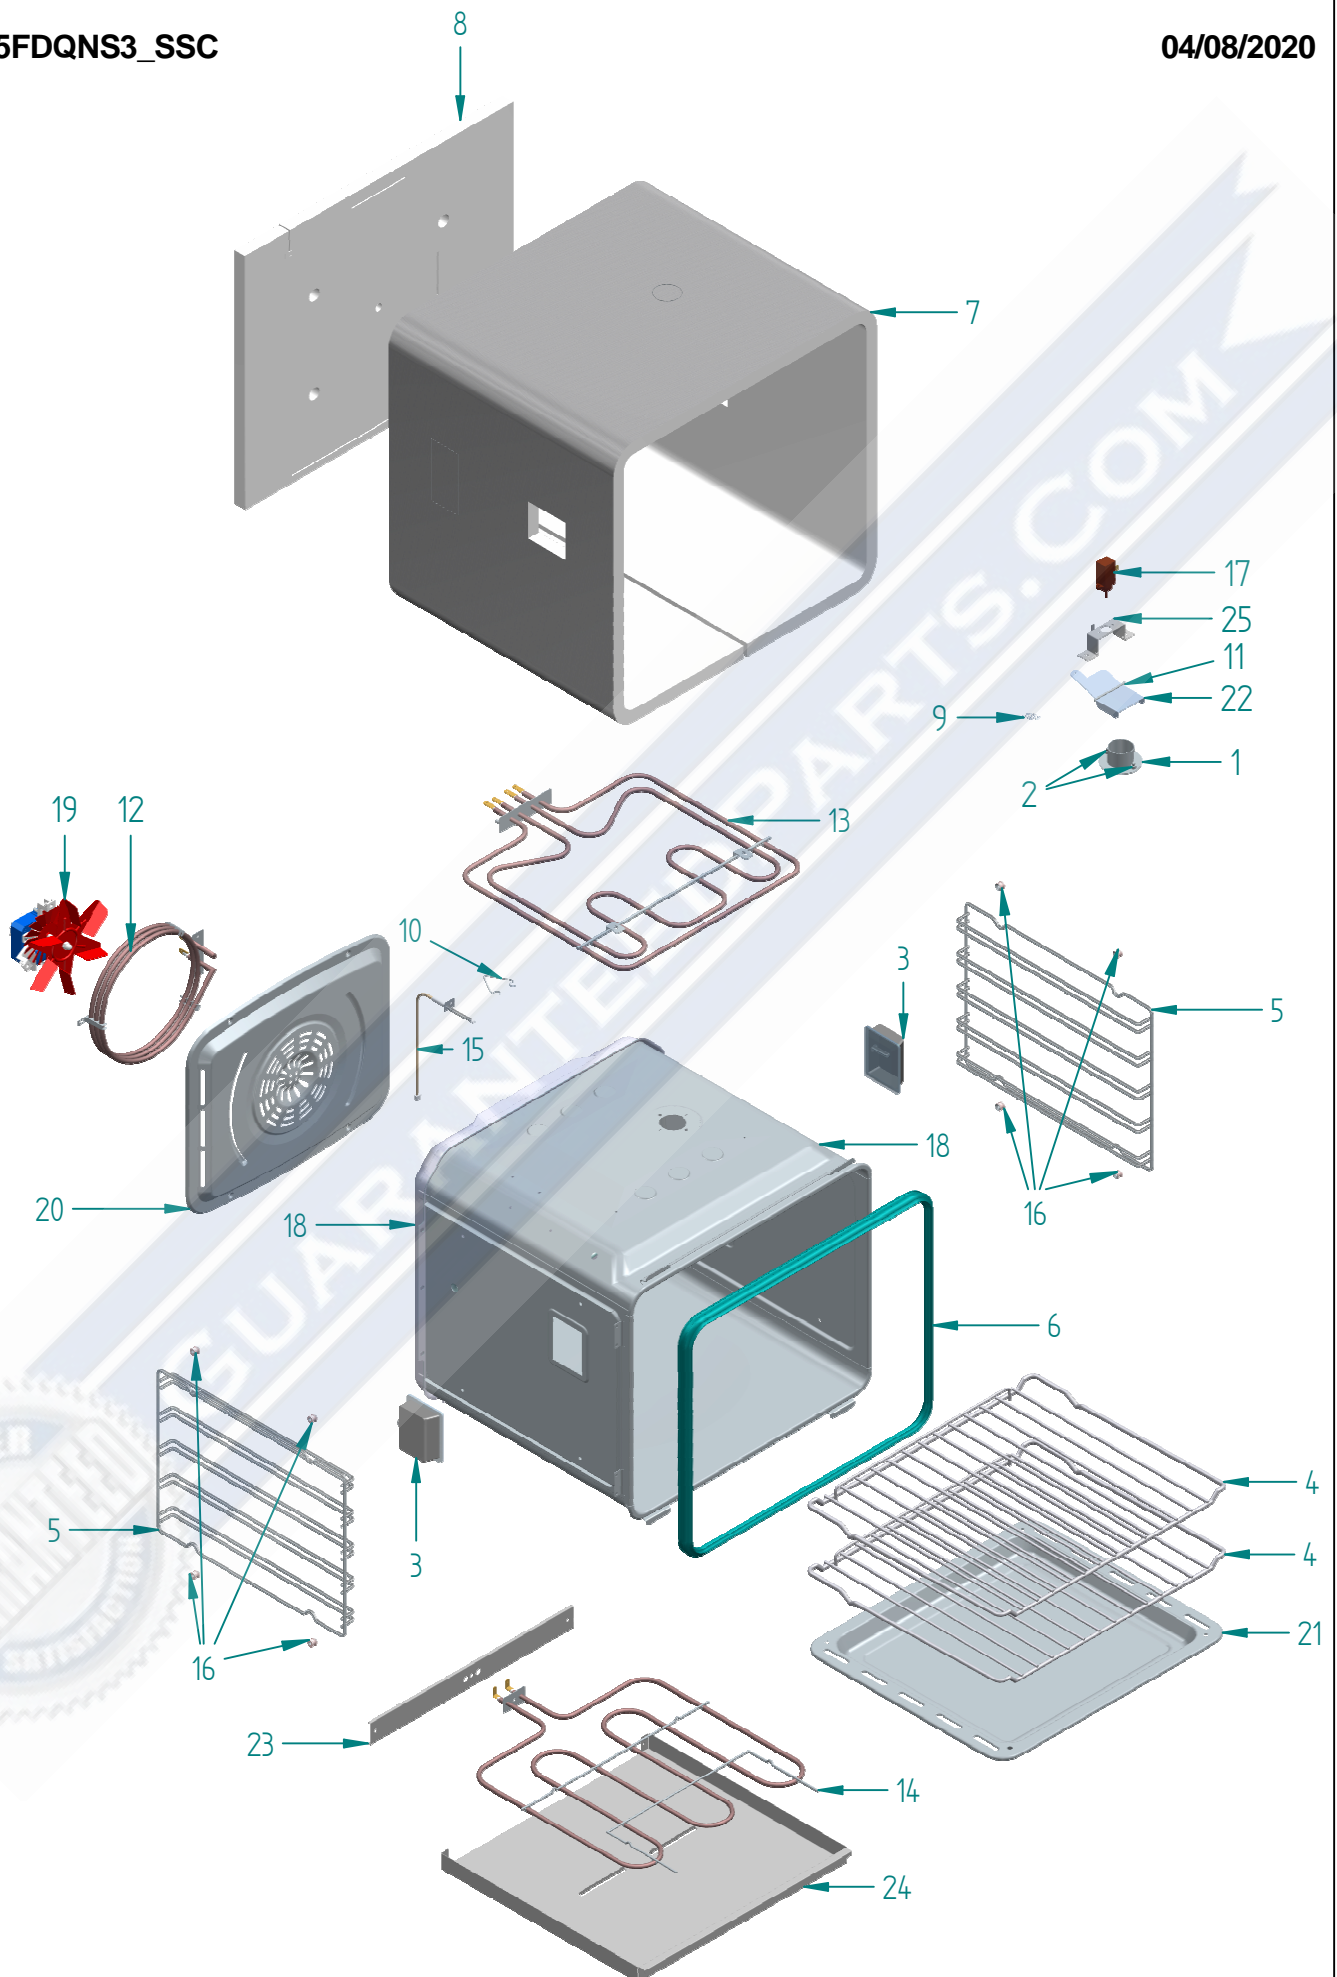

UM15FDQNS3_SSC

04/08/2020

N°	Cod	Descrizione	Inglese	Qtà
1	EA0888001000000	CAMINO SCA VAP CUC/FOR '15 H=24	CHIMNEY DISCHARGE STEAM KITCHEN	1
2	EA1201007000000	DADO ES M4 DIN 980M INS/MET INOX A2	NUT	2
3	EA2135002000000	FARETTO AL 120V 25W MUFF '15 UL/CSA	LAMP HOLDER + LAMP	2
4	EA2631006000000	GRIGLIA FOR 60 MUFF '15	GRID FOR 60 MOLD '15	2
5	EA2632002000000	GRIGLIA LAT MUFF '15 5 CORSIE	OVEN SIDE GRILL	2
6	EA2684005000000	GUARN MUFF '15 FORNO 60	OVEN GASKET	1
7	EA4030006000000	LANA DI VETRO MANTO+FONDO 60 MUF'15	FIBERGLASS	1
8	EA4030007000000	LANA DI VETRO SCHIENA 60 MUFF '15	FIBERGLASS	1
9	EA4355002000000	MOLLA RICHIAMO SCARICO FUMI 645SLZV	SPRING	1
10	EA4355004000000	MOLLA FISS SONDA NTC FILO D1.2 INOX	SPRING	1
11	EA5265001000000	PERNO REG SCARICO VAPORI MUFF '15		1
12	EA6011003000000	RESIST 2100W 230V CIRC '15	CIRCULAR RESISTANCE W2100 V230	1
13	EA6011006000000	RESIST 3100W 230V CIE+GR 60 '15	TOP/GRILL RESISTANCE	1
14	EA6011007000000	RESIST 1100W 230V SUOLA 60 '15	BOTTOM/GRILL RESISTANCE	1
15	EA6551005000000	SONDA PT1000 PIROLIT/PIZZA/TFT	PROBE	1
16	EA6678001000000	SUPPORTO GRIGLIA LAT MUFF '15	GRILL SIDE SUPPORT (OVEN)	8
17	EA6867001000000	TERMOATTUATORE A CERA 10.0331.07	DAMPER	1
18	EF0898002030000	CAVITA' MUFF 60 MULT '15 GREZZA	60 CM OVEN MUFFLE	1
19	EG4364005000000	MOTOV RADIALE COMPL UL MUFF 30" SO		1
20	EL1070002030000	COPRIVENTOLA MUFF 60 '15 GREZZA	FAN COVER 60	1
21	EL4053004030000	LECCARDA 60 GREZZA '15	ENAMELLED DRIPPING PAN 60	1
22	EP6001003080008	REGOLATORE FLUSSO SCARICO VAPOR '15		1
23	ES2195002010000	FERMARES INF MUFF 60 '15	HEAT ELEMENT STOP	1
24	ES5415007010000	PORTARES INF FO 60 ZN	RESISTANCE HOLDER	1
25	ES6678017010000	SUPPORTO ATTUATORE A CERA '15	WAX ACTUATOR SUPPORTO	1