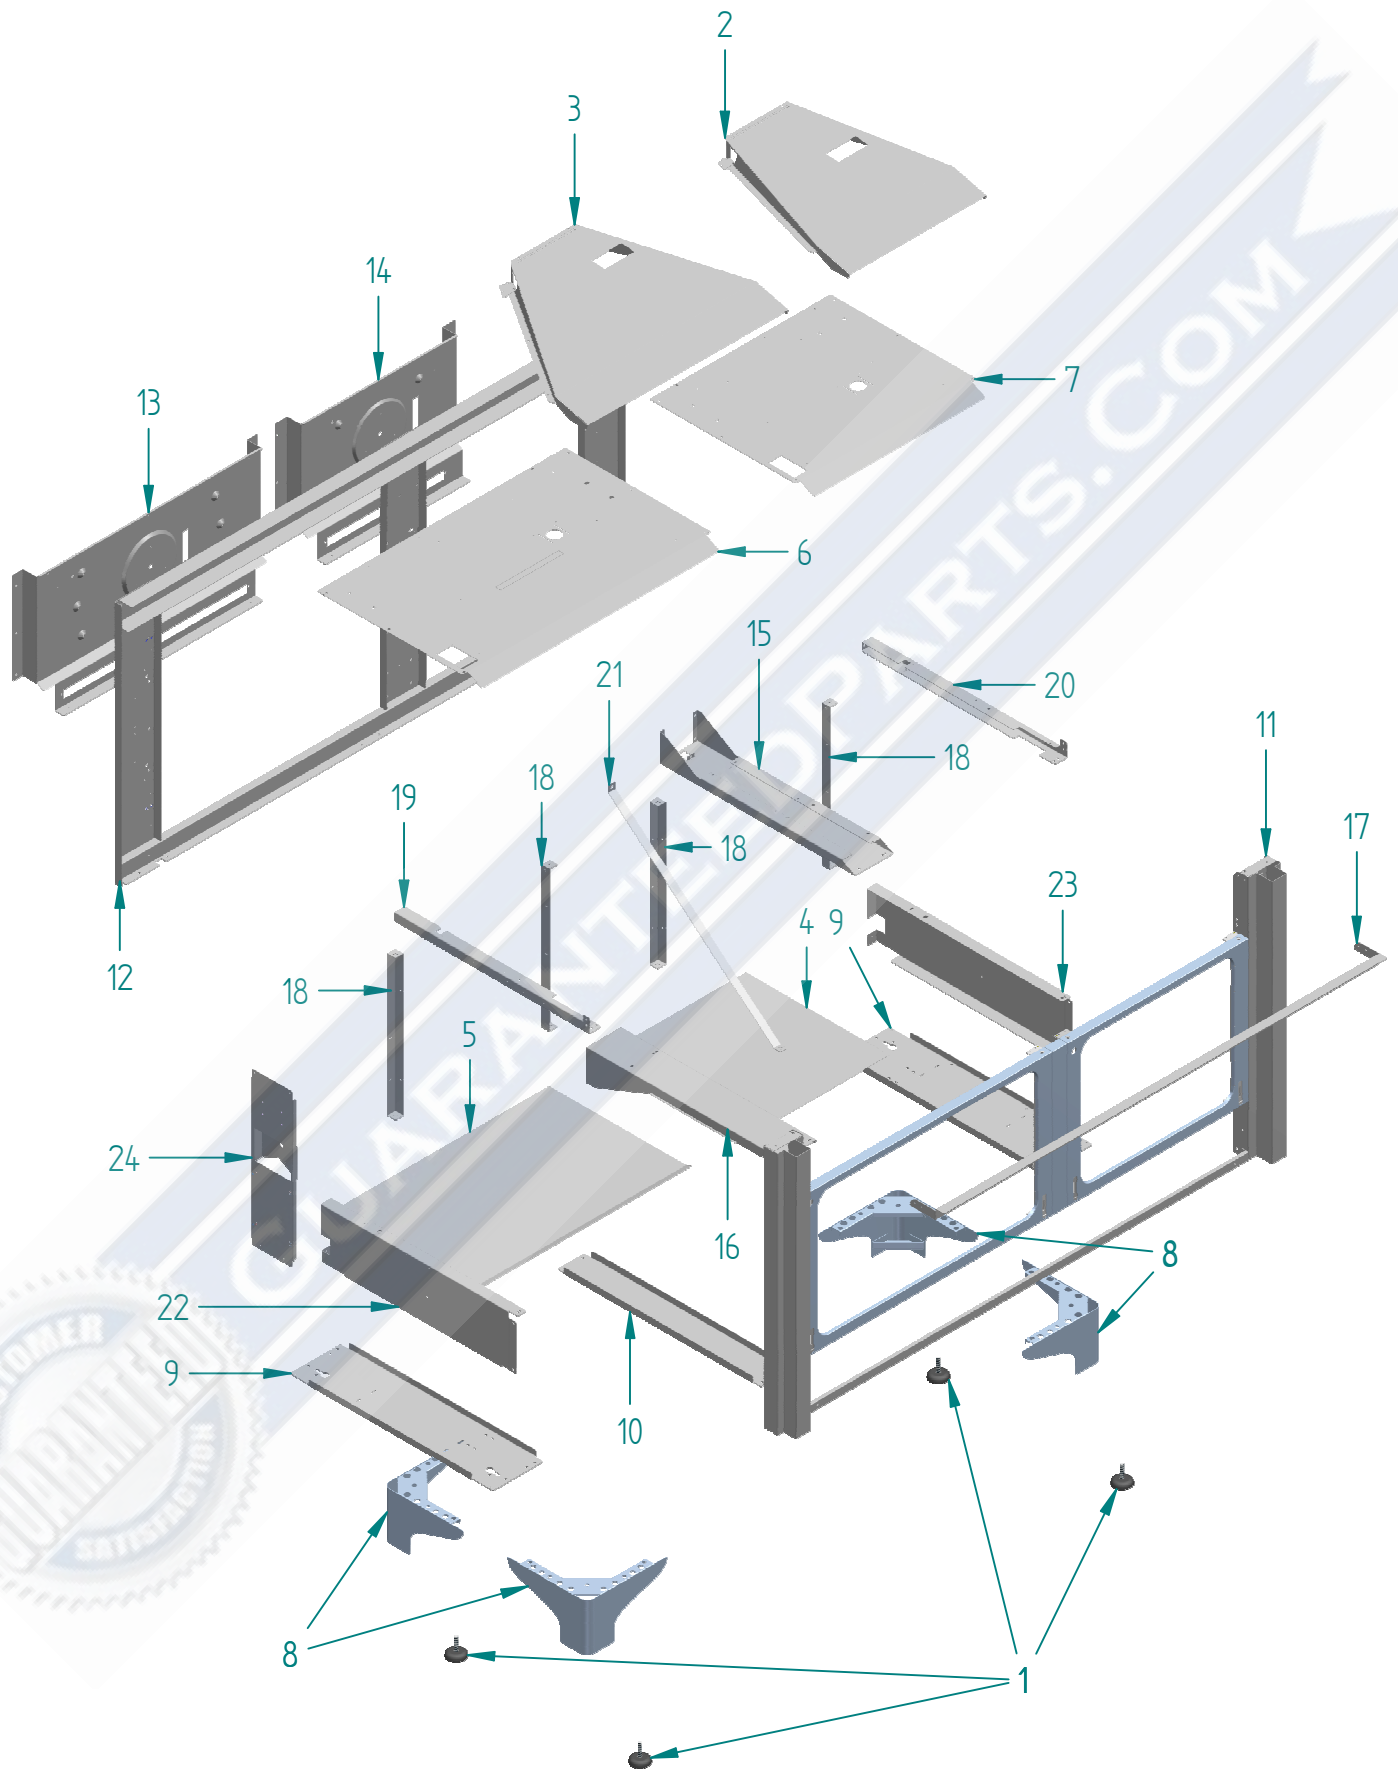

UM15FDQNS3_SSC

04/08/2020

N°	Cod	Descrizione	Inglese	Qtà
1	EA1053002000000	COPRIFORO SPONDINA CLASSIC CASS CUC	HOLE COVER	2
2	EA1059001000000	CONNETTORE EL COMP CASSETT RISC CUC	ELECTRICAL CONNECTOR	2
3	EA2430001000000	GANCIO ARRESTO GUIDA CASS CUC	CLAMP	2
4	EA2690001000000	GUIDA CASS (COPPIA) CUC L450 40KG	DROWER GUIDE	1
5	EA6011013000000	RESISTENZA UL CASS RISC CUC 600W	RESISTANCE 600W	1
6	EA6551001000000	SONDA TEMPERATURA NTC L=800	PROBE	1
7	EA6585001000000	SPONDA (COPPIA) CASS CUC CLASSIC	SIDE	1
8	EA6827001000008	TARG MARCHIO MAJESTIC NERO NICHEL	PLATE	1
9	EG2330017000808	FRONTALE CASSETTO+CORNICI M15 N-QN		1
10	EG9843011000808	CRUSCOT M159N-QN+VET+CORN INOX-CR	COMPL CTRL BOARD+FRAME M159N-QN	1
11	EL1055017010000	CONTROFRONTALE CASS +10mm M15 ELZN	INSIDE DROWER FRONT	1
12	EL2305006010000	FONDO CASSETTO CUC P-M15 '15 ELZN	DROWER BOTTOM M15	1
13	ES1068047010000	COPRISCH DX CUC MAJESTIC ELZN	BACK COVER DX MAJESTIC	1
14	ES1068058010000	COPRISCH SX CUC UM15	BACK COVER SX UM15	1
15	ES2307001010000	FONDO CASSETTO RISCALDATO M15	HEATED DROWER BOTTOM M15	1
16	ES4044007080008	LATERALE REMOV MAJ INOX SX+10mm	SIDE PANEL SX/ST ST	1
17	ES4044008080008	LATERALE REMOV MAJ INOX DX+10mm	SIDE PANEL DX/ST ST	1
18	ES5303001010000	PIASTRINA BLOCCO CONNETTORI M09	LOCK CONNECTORS	1
19	ES5435018080008	PROFILO REMOV DX-SX M15 +10 mm INOX	PROFILE FOR M15 / ST.ST.	2
20	ES6651037010000	STAFFA SUPP CONNETTORI CASS RISC		1
21	ES6678063010000	SUPPORTO CONNETTORI CASS RISC MAJ	ELECTRICAL CONNECTOR BOX	1