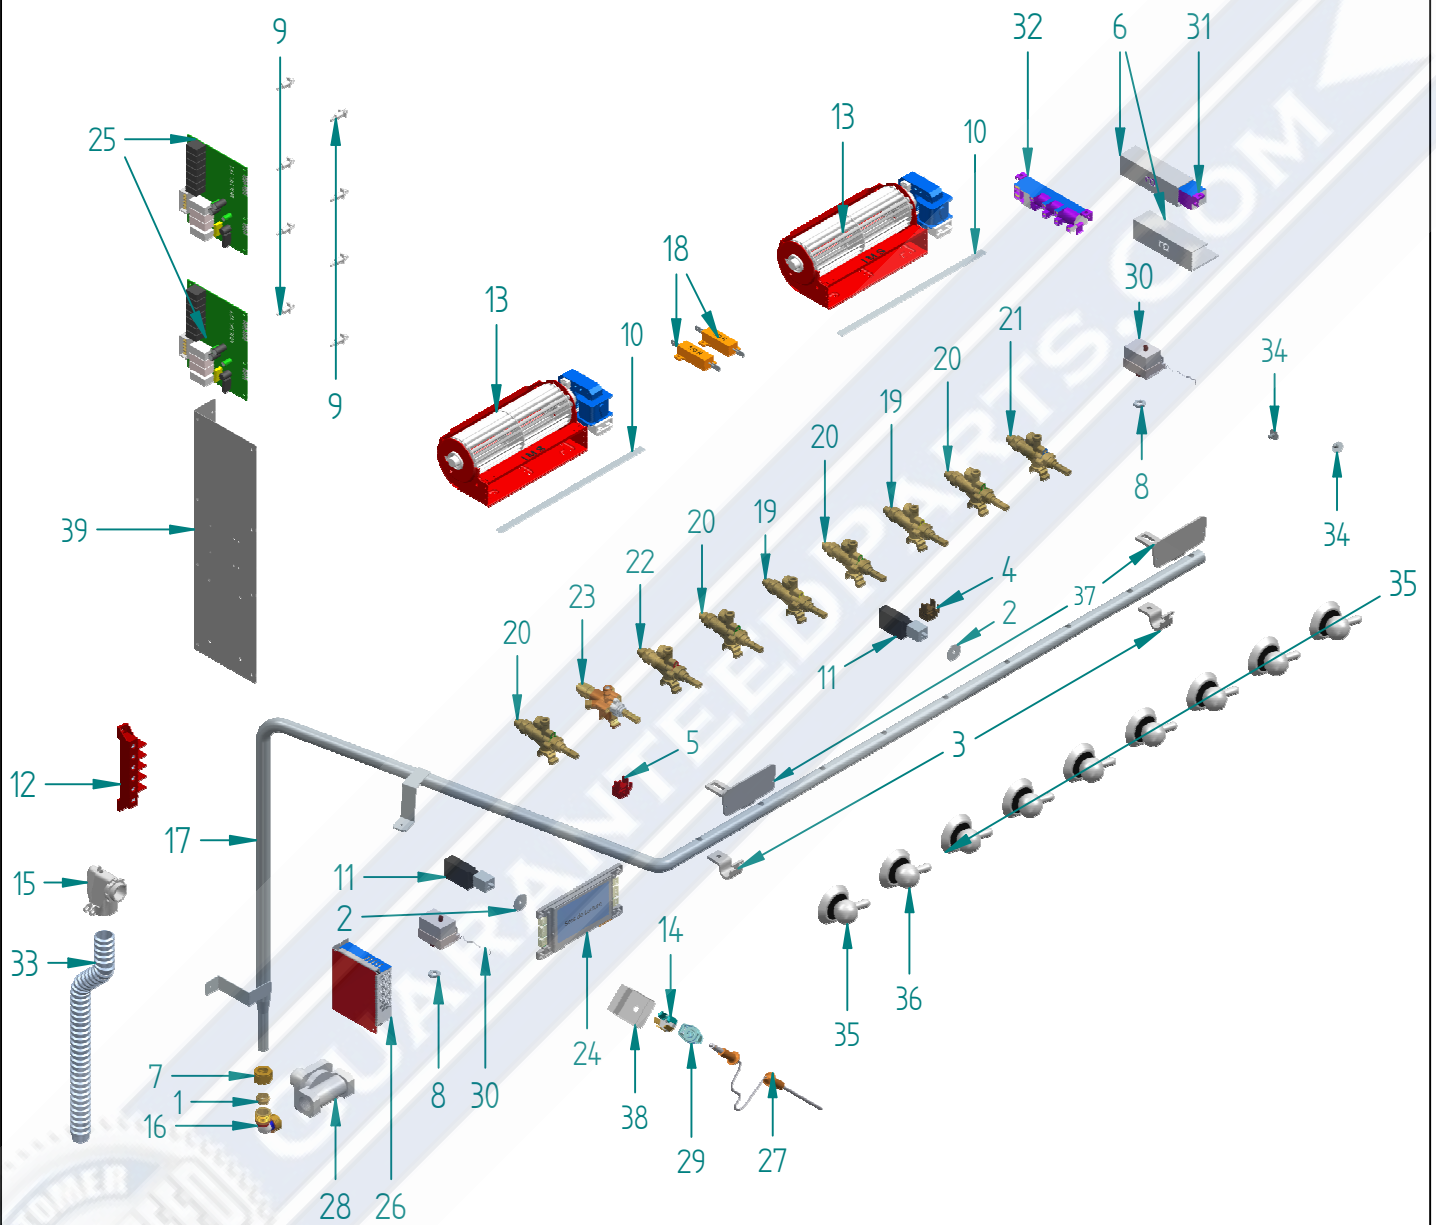

UM15FDQNS3_SSC

04/08/2020

N°	Cod	Descrizione	Inglese	Qtà
1	EA0676001000000	BICONO 14MM RACCORDO PORTAGOMMA	14MM BICONO HOSE CONNECTOR	1
2	EA0755001000000	BOCCOLA PERNO MICRO LUCE FORNO '15	MICRO LIGHT OVEN PINS '15	2
3	EA0776001000000	BRIGLIA RAMPA FORNO ELZN	OVEN RAMP CLAMP	2
4	EA0877016000000	CATENARIA MICRO CUC 4F UL	IGNITION WIRING	1
5	EA0877017000000	CATENARIA MICRO CUC 5F UL	IGNITION WIRING	1
6	EA0895001000000	CARTONCINO IS NOMEX TRAS 6F 190X152	NOMEX INSULATING CARD IGNITION TRAN	2
7	EA1201001000000	DADO 1/2 D.14 RACCORDO PORTAGOMMA	NUT 1/2 D.14 HOSE CONNECTOR	1
8	EA1201008000000	DADO ES M1x10 TERM SIC UL RIARM MAN	NUT	2
9	EA1290003000000	DISTANZ PER PCB FORNO TC 5506AA00	SPACER	8
10	EA2683011000000	GUARNIZIONE MOTOV TANG ANTIV L=270	GASKET FOR BUILT IN HOB L=270	2
11	EA4330001000000	MICROINT LUCE FORNO+SUPP '15 3 FAST	MICRO SWITCH	2
12	EA4356002000000	MORSETTIERA 5 POLI+TERRA UL	TERMINAL BOARD FV273/6	1
13	EA4365012000000	MOTOV TANG L=180 120V CLAS H UL IMS	UL COOLING FAN L=180	2
14	EA5420001000000	PORTASONDA PROGRAMM ELETTR	PROBE HOLDER	1
15	EA5978007000000	RACCORDO TUBO FLEX 90° 3/4" UL/CSA	CONNECTOR	1
16	EA5978012000000	RACC CURVO PORTAG USA 1/2"G-1/2"NPT	HOSETAIL	1
17	EA5980010000000	RAMPA CUCINA 9 FORI M15		1
18	EA6011021000000	RESISTORE CERAM 50W 130R	HEATING ELEMENT	2
19	EA6125012000000	RUB ALLOG MICRO CUC VALV SR 32 JACK	VALVE + S.V.	2
20	EA6125013000000	RUB ALLOG MICRO CUC VALV R 40 JACK	VALVE + S.V.	4
21	EA6125014000000	RUB ALLOG MICRO CUC VALV DC 75 JACK	VALVE + S.V.	1
22	EA6125015000000	RUB ALLOG MICRO CUC VALV P 52 JACK	VALVE + S.V.	1
23	EA6125017000000	RUB ALLOG MICRO CUC VALV DUAL JACK	VALVE + S.V.	1
24	EA6254017000000	SCHEDA EL DISPLAY TC GRUPPO TFT	TFT SCREEN CARD	1
25	EA6254018000000	SCHEDA POTENZA MULTIFUNZIONE TFT	POWER BOARD	2
26	EA6254029000000	SCHEDA ALIM 35W DISPLAY TFT USA		1
27	EA6551002000000	SONDA CARNE PROGR ELETTR	PROBE 220/240V	1
28	EA6658001000000	STABILIZZATORE PRESSIONE CSA	PRESSURE GAS REGULATOR	1
29	EA6835002000000	TAPPO PORTASONDA	COVER	1
30	EA6871007000000	TERMOSTATO SIC FORN UL RIARMO MAN		2
31	EA7026011000000	TRASFORMATORE ACC 4F BR SAB UL	4 WAY EL. IGN. TRANSFORMER (QUICK S	1
32	EA7026012000000	TRASFORMATORE ACC 6F BR SAB UL	6 WAY EL. IGN. TRANSFORMER (QUICK S	1
33	EA7080006000000	TUBO FLEX PROT CAVI (3/4) UL L=120	CONDUIT	1
34	EA7851003000000	VITE AL COPRIFORO SONDA CARNE-GIRAR	CLAMP	2
35	EG9491003000108	MANOPOLA MAJ GAS CUCINA NERO-CRO	GAS KNOB FOR MAJ COOKER / CHROME	8
36	EG9492003000108	MANOPOLA MAJ GAS CUC DUAL NERO-CRO	DUAL GAS KNOB FOR MAJ COOK/CHR	1
37	ES6601021010000	SQUADRETTA FERMAR AL CRU M12-15	BRACKET	2
38	ES6678021010000	SUPPORTO PORTASONDA 948-MAJ	PROBE HOLDER SUPPORT	1
39	ES6678068010000	SUPPORTO SCHEDE CUC MAJ '15	ELECTRONIC BOARD SUPPORT	1