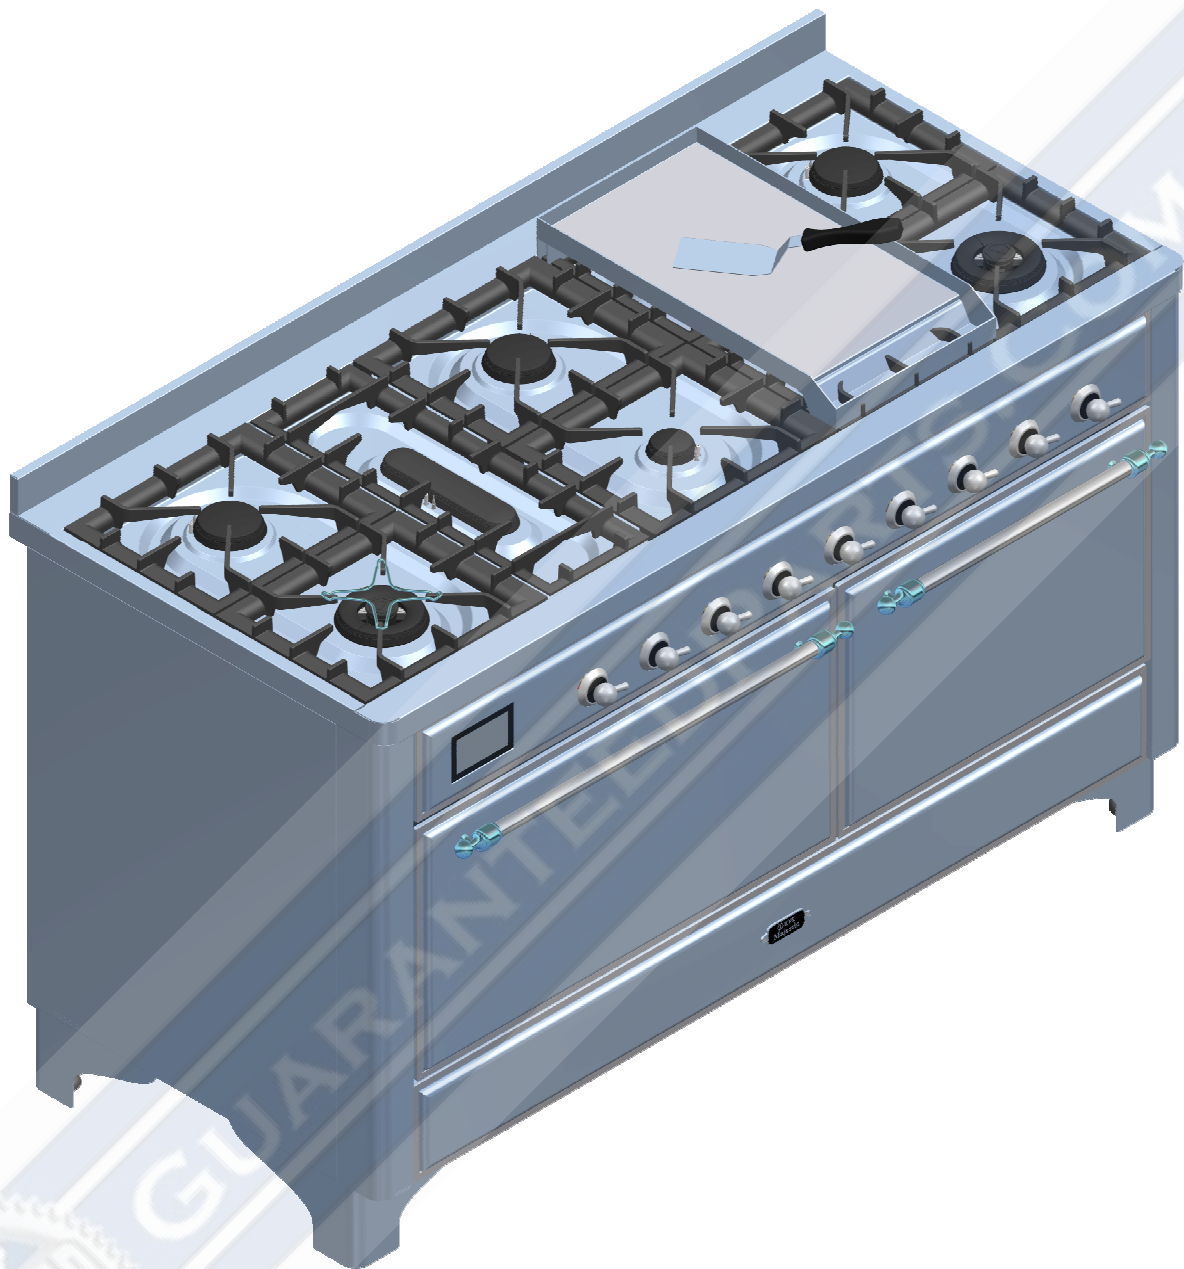

ILVE S.p.a.

UM15FDQNS3_SSC

UM15FDQNS3_SSC

04/08/2020

 **ILVE**

Live, Cook, Love.

N°	Cod	Descrizione	Inglese	Qtà
1	EG9624020000808	PORTA COMPL 80 3V M09-15QN INOX-CRO	TRIPLE GLASS 80 MAJ-QN DOOR/ST	1
2	EA0916011000000	CERNIERA POR FO 80 '15 SOFT CLOS	80 OVEN DOOR HINGES	2
3	EA1290002000000	DISTANZIALE OT H=5,5 MANIG POR INOX	BRASS SPACER FOR HANDLE	2
4	EA4270003000008	MAN/CORRIM CROMO MAJEST D=22 I=625	MAJESTIC CHROME HANDLE D=22 I=625	1
5	EA4355001000000	MOLLA (CLIP FISSAGGIO) VETRO INTERM	SPRING	6
6	EA5890003000000	PROFILO GUIDA VET SUP 80 NERO '15	INSIDE PROFILE	1
7	EA5890004000000	PROFILO GUIDA VET DX NERO '15	INSIDE PROFILE	1
8	EA5890005000000	PROFILO GUIDA VET SX NERO '15	INSIDE PROFILE	1
9	EA7814006110000	VETRO INTERMEDIO 80 MUFF '15	INTERMEDIATE DOOR GLASS	1
10	EA7814032110000	VETRO INTERNO PO 80 MUFF '15 NERO	INTERNAL GLASS DOOR 80 BLACK	1
11	EA7851005000000	VITE APP VE EST MAJ M5 L19 CH8 OTT	SCREW	2
12	EG5405043000808	PORTA+CORNIC 80 M09/12/15QN INOX-CR	DOOR+FRAMES 80 M09/12/15QN	1
13	EG9860003000000	VETRO+SQ PORTA 80 M15	DOOR GLASS	1
14	ES6060001010000	RINFORZO MAN PO MAJ-FRON CASS PT100	REINFORCEMENT	2