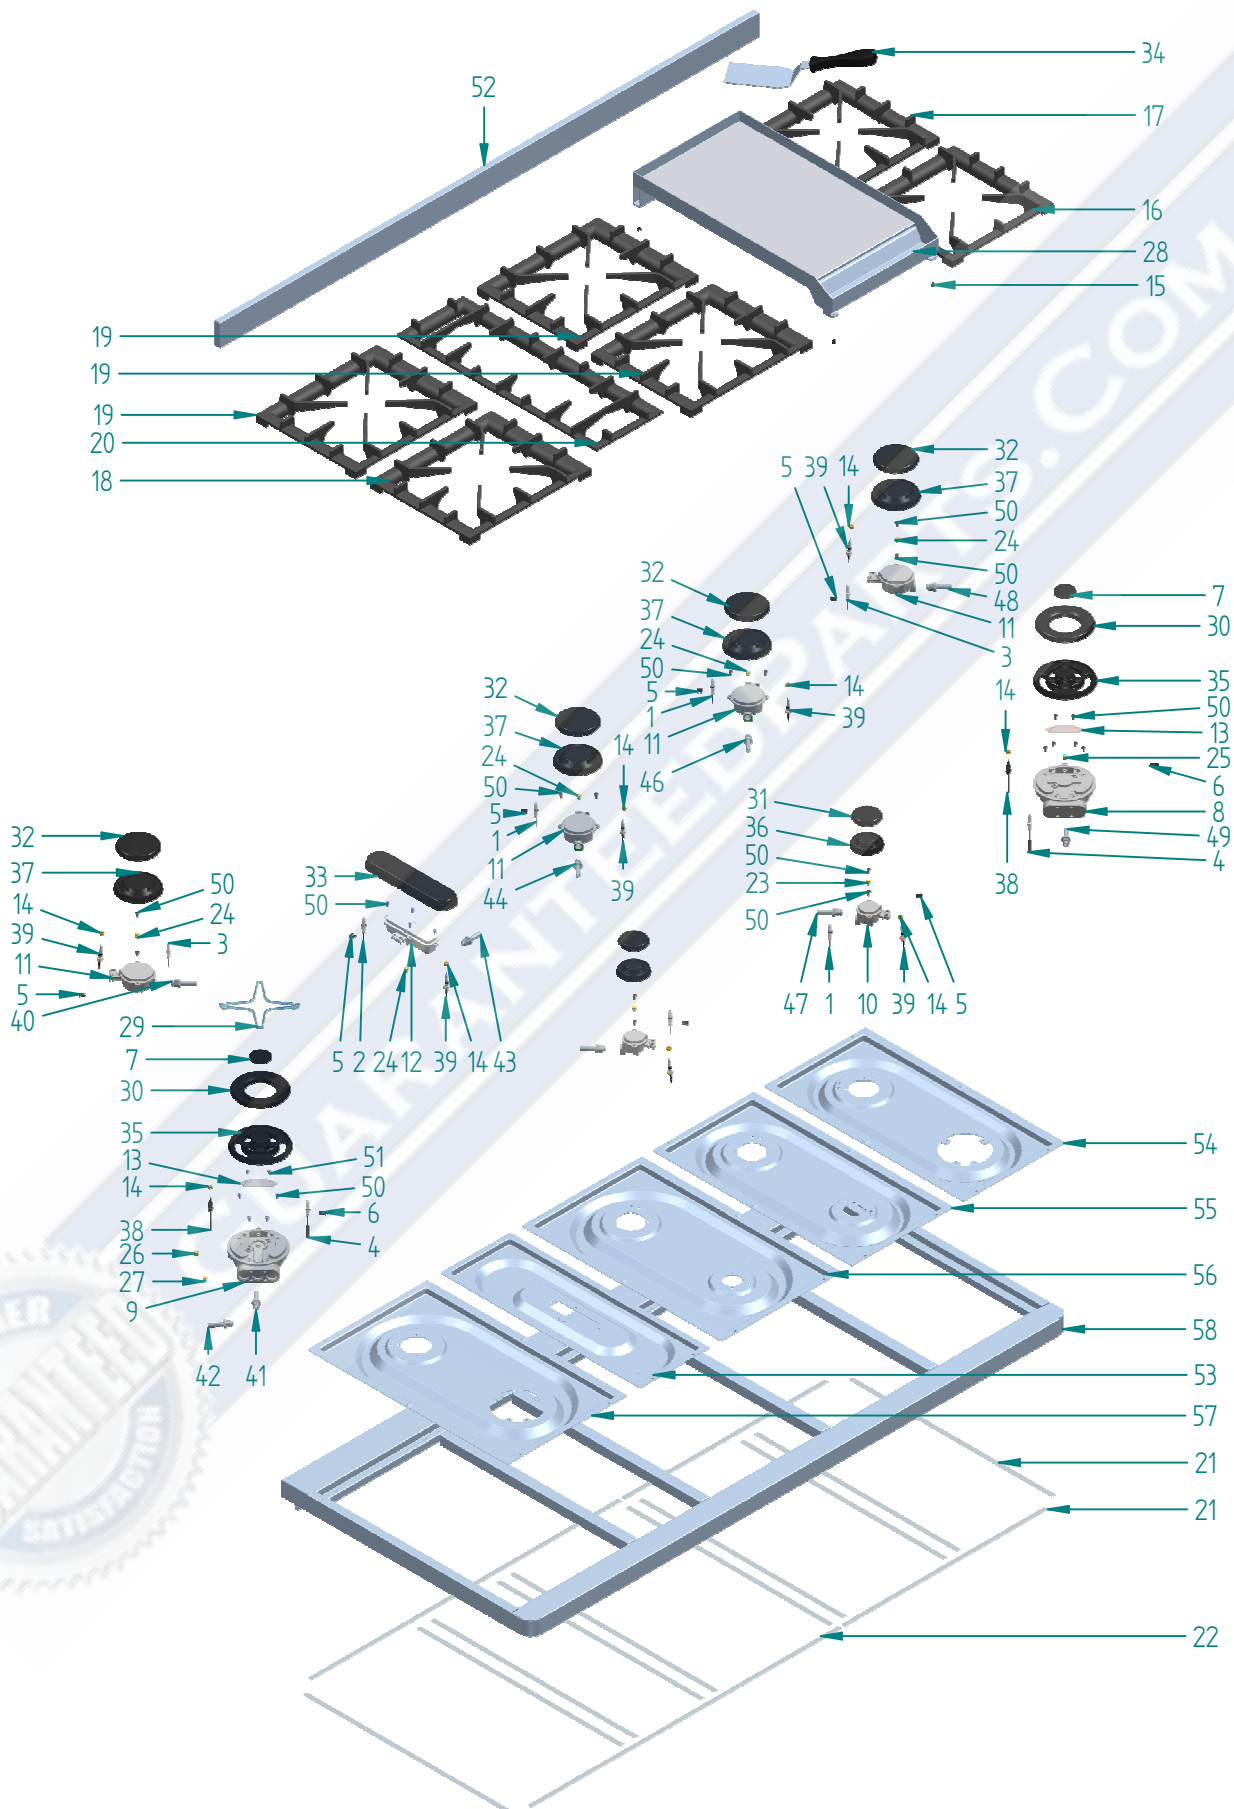

UM15FDQNS3_SSC

04/08/2020