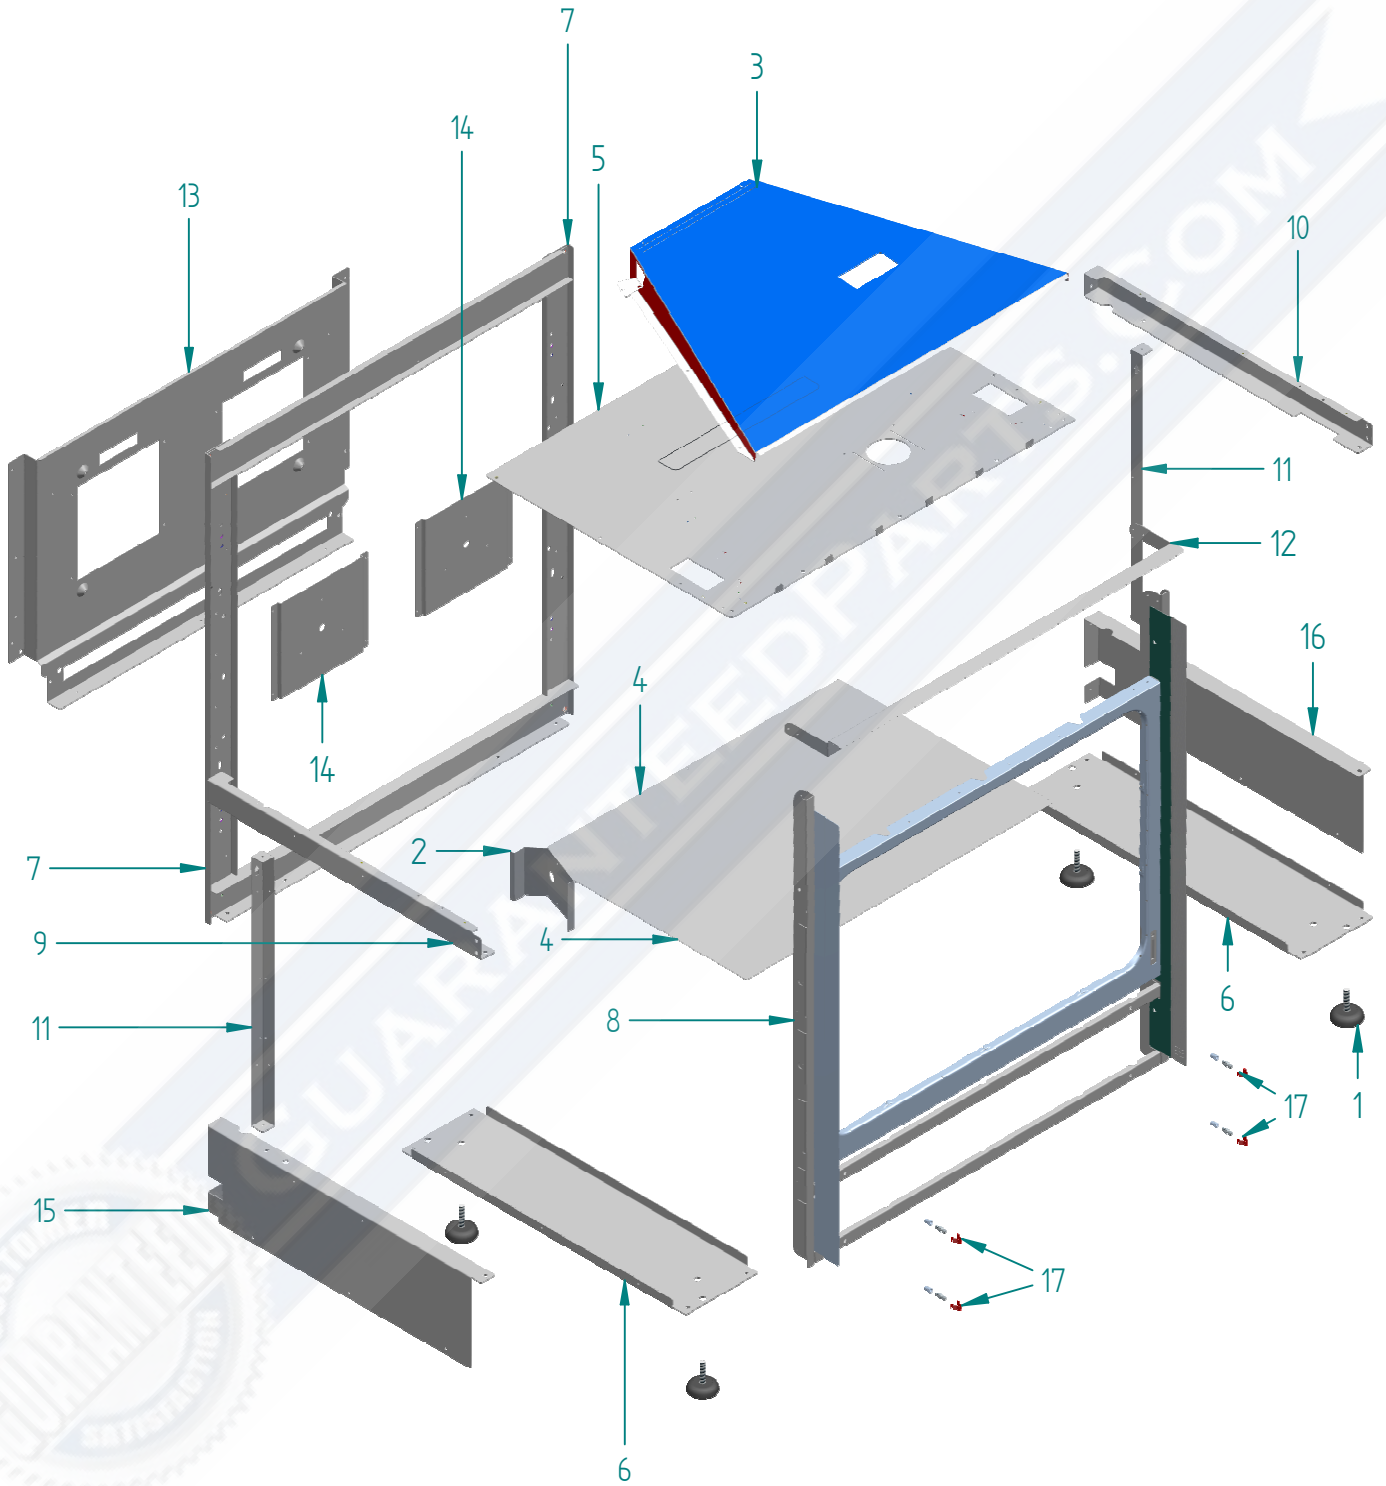

UM30DNE3_SS

23/06/2020

N°	Cod	Descrizione	Inglese	Qtà
1	EA5315003000000	PIEDINO GOMMA D.50 M8 H40 (FILETTO)	RUBBER FEET M8X5	4
2	EP6678004010000	SUPPORTO MOTORIO GIRAR POST CUC '15		1
3	ES1058002010000	CONVOGLIATORE CUC UM30" '19	AIR CONVEYER	1
4	ES2306006010000	FONDO CUCINA Elett M30" ELZN	ELECTRIC COOKER BOTTOM M30" ELZN	1
5	ES5245009010000	PARACALORE CUC M30" ELZN	M30" COOKER HEAT SHIELD	1
6	ES6651015010000	STAFFA PIEDINI CUC MAJESTIC 30" ZN	FEET STIRRUP FOR M30" COOKER	2
7	ES6671002000000	STRUTTURA CUCINA POST M30"	REAR COOKER STRUCTURE M30"	1
8	ES6671003000000	STRUTTURA CUCINA ANT M30"	FRONT COOKER STRUCTURE M30"	1
9	ES6671041010000	STRUTT CUC M30" LIST SUP SX ELZN	STRUCTURE HIGH STRIP SX	1
10	ES6671042010000	STRUTT CUC M30" LIST SUP DX ELZN	STRUCTURE HIGH STRIP DX	1
11	ES6671043010000	STRUT CUC SUPP SCHIENA MAJ 30" ELZN	OVEN BACK SUPPORT	2
12	ES6671047010000	STRUTT CUC M30" LIST CRUSC ELZN	DASHBOARD STOPPER	1
13	ES6672004010000	STRUTT CUC/FOR 30" PANN POST ELZN	REAR PANEL FRAME	1
14	ES6678051010000	SUPP MOTORE RADIALE CUC/FO 30" ELZN	PROGRAMMER HOLDER	2
15	ES6678060010000	SUPPORTO GUIDA CASS DX M30" ELZN	STRIP	1
16	ES6678061010000	SUPPORTO GUIDA CASS SX M30" ELZN	STRIP	1
17	YZEA5265006	PERNO ES M4 CORTO+RIVET ES M4+MOLLA		4