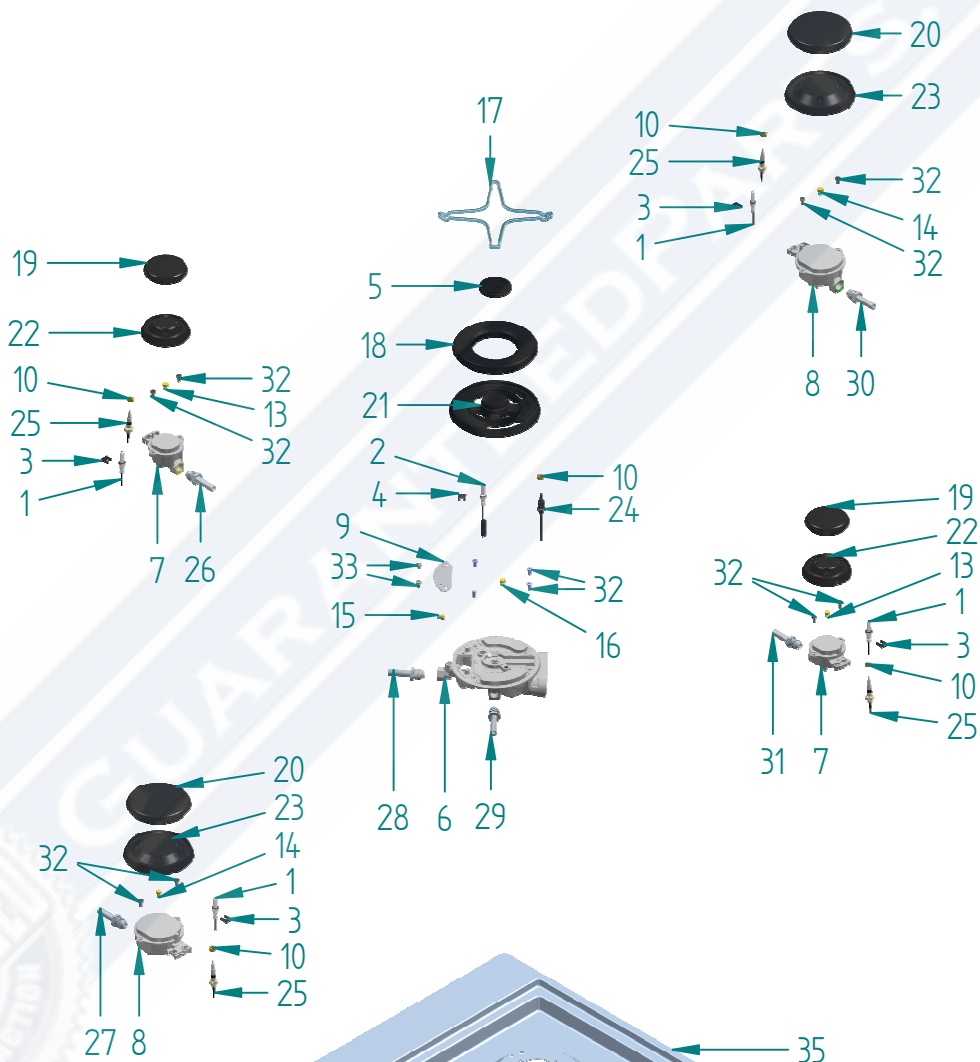

N°	Cod	Descrizione	Inglese	Qtà
1	EA0676001000000	BICONO 14MM RACCORDO PORTAGOMMA	14MM BICONO HOSE CONNECTOR	1
2	EA0755001000000	BOCCOLA PERNO MICRO LUCE FORNO '15	MICRO LIGHT OVEN PINS '15	1
3	EA0776001000000	BRIGLIA RAMPA FORNO ELZN	OVEN RAMP CLAMP	3
4	EA0877017000000	CATENARIA MICRO CUC 5F UL	IGNITION WIRING	1
5	EA0895001000000	CARTONCINO IS NOMEX TRAS 6F 190X152	NOMEX INSULATING CARD IGNITION TRAN	1
6	EA1201001000000	DADO 1/2 D.14 RACCORDO PORTAGOMMA	NUT 1/2 D.14 HOSE CONNECTOR	1
7	EA1201008000000	DADO ES M1x10 TERM SIC UL RIARM MAN	NUT	1
8	EA1290003000000	DISTANZ PER PCB FORNO TC 5506AA00	SPACER	1
9	EA2683011000000	GUARNIZIONE MOTOV TANG ANTIV L=270	GASKET FOR BUILT IN HOB L=270	1
10	EA4330001000000	MICROINT LUCE FORNO+SUPP '15 3 FAST	MICRO SWITCH	1
11	EA4356002000000	MORSETTIERA 5 POLI+TERRA UL	TERMINAL BOARD FV273/6	1
12	EA4365011000000	MOTOV TANG L=240 UL MUFF 30"	UL COOLING FAN L=240	1
13	EA5420001000000	PORTASONDA PROGRAMM ELETTR	PROBE HOLDER	1
14	EA5978007000000	RACCORDO TUBO FLEX 90° 3/4" UL/CSA	CONNECTOR	1
15	EA5978012000000	RACC CURVO PORTAG USA 1/2"G-1/2"NPT	HOSETAIL	1
16	EA5980008000000	RAMPA CUC 5 FUOCHI M30"		1
17	EA6011022000000	RESISTORE CERAM 25W 33R	HEATING ELEMENT	1
18	EA6125012000000	RUB ALLOG MICRO CUC VALV SR 32 JACK	VALVE + S.V.	2
19	EA6125013000000	RUB ALLOG MICRO CUC VALV R 40 JACK	VALVE + S.V.	2
20	EA6125017000000	RUB ALLOG MICRO CUC VALV DUAL JACK	VALVE + S.V.	1
21	EA6254017000000	SCHEDE EL DISPLAY TC GRUPPO TFT	TFT SCREEN CARD	1
22	EA6254018000000	SCHEDE POTENZA MULTIFUNZIONE TFT	POWER BOARD	1
23	EA6254029000000	SCHEDE ALIM 35W DISPLAY TFT USA		1
24	EA6551002000000	SONDA CARNE PROGR ELETTR	PROBE 220/240V	1
25	EA6601001000000	SQUADRETTA FERMAR CU/FO 30/10 ZN CH	SMALL STOP RAMP CLAMP FOR OVENS	1
26	EA6658001000000	STABILIZZATORE PRESSIONE CSA	PRESSURE GAS REGULATOR	1
27	EA6835002000000	TAPPO PORTASONDA	COVER	1
28	EA6871007000000	TERMOSTATO SIC FORN UL RIARMO MAN		1
29	EA7026012000000	TRASFORMATORE ACC 6F BR SAB UL	6 WAY EL. IGN. TRANSFORMER (QUICK S	1
30	EA7080006000000	TUBO FLEX PROT CAVI (3/4) UL L=120	CONDUIT	1
31	EG9491003000108	MANOPOLA MAJ GAS CUCINA NERO-CRO	GAS KNOB FOR MAJ COOKER / CHROME	2
32	EG9492003000108	MANOPOLA MAJ GAS CUC DUAL NERO-CRO	DUAL GAS KNOB FOR MAJ COOK/CHR	3
33	ES6678021010000	SUPPORTO PORTASONDA 948-MAJ	PROBE HOLDER SUPPORT	1
34	ES6678028010000	SUPPORTO SCH POT CUC SU PARACALORE	POWER BOARD SUPPORT	1