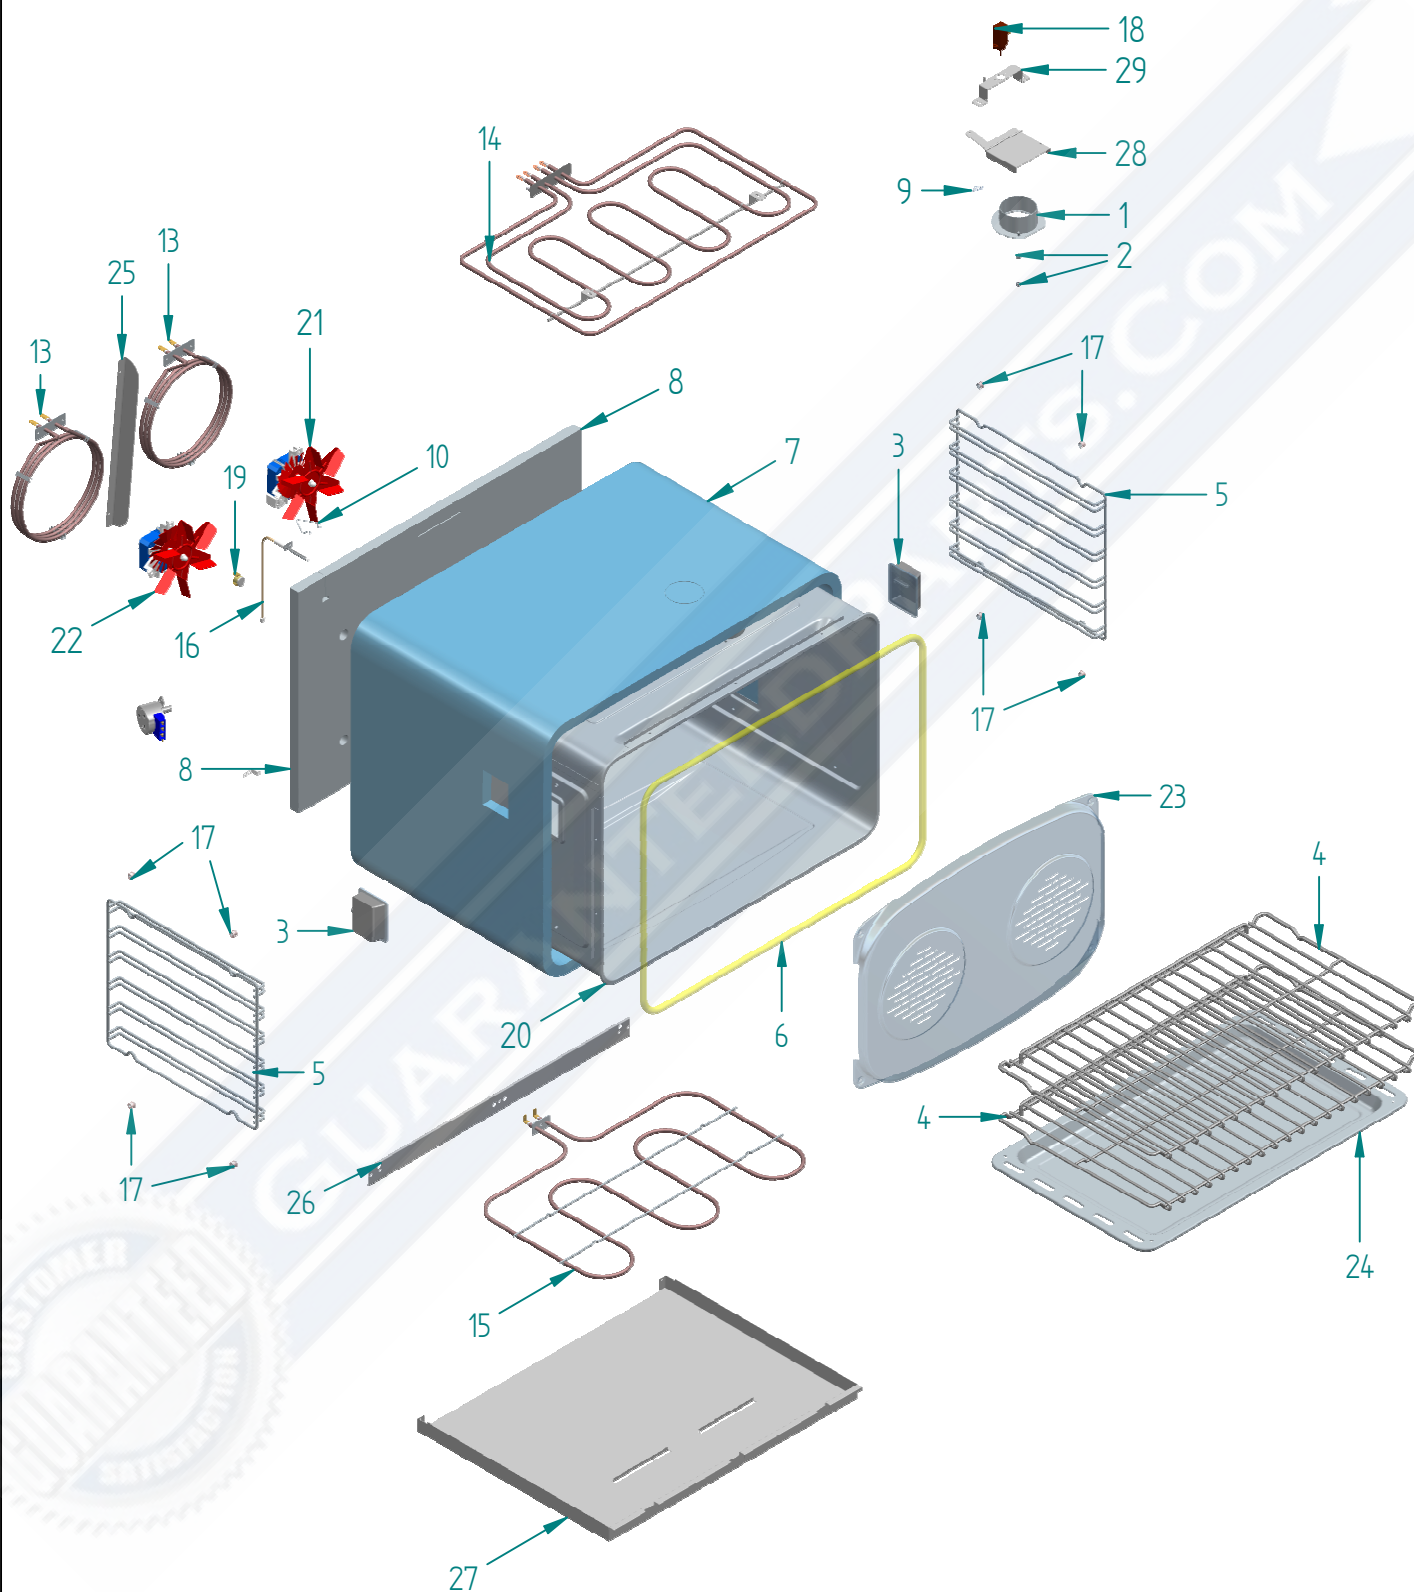

UM30DNE3\_SS

23/06/2020

N°	Cod	Descrizione	Inglese	Qtà
1	EA6827001000008	TARG MARCHIO MAJESTIC NERO NICHEL	PLATE	1
2	EG9843012000808	CRUSCOT M30N-QN+VET+CORN INOX-CR	COMPL CTRL BOARD+FRAME M30N-QN	1
3	EG9980001000808	ZOCCOLO+CORNICI CUC M30" N-QN INOX		1
4	ES1060010010000	COPERCHIO PONTE TENSIONE ELET		1
5	ES1068059010000	COPRISCH DX CUC M30"	BACK COVER DX M30"	1
6	ES1068060010000	COPRISCH SX CUC UM30"	BACK COVER SX UM30" ELZN	1
7	ES4044006080008	LATERALE REMOV CUC M30" INOX	SIDE PANEL/ST ST	2

GUARANTEEDPARTS.COM

UM30DNE3\_SS

23/06/2020

N°	Cod	Descrizione	Inglese	Qtà
1	EA5315003000000	PIEDINO GOMMA D.50 M8 H40 (FILETTO)	RUBBER FEET M8X5	4
2	EP6678004010000	SUPPORTO MOTORIO GIRAR POST CUC '15		1
3	ES1058002010000	CONVOGLIATORE CUC UM30" '19	AIR CONVEYER	1
4	ES2306006010000	FONDO CUCINA Elett M30" ELZN	ELECTRIC COOKER BOTTOM M30" ELZN	1
5	ES5245009010000	PARACALORE CUC M30" ELZN	M30" COOKER HEAT SHIELD	1
6	ES6651015010000	STAFFA PIEDINI CUC MAJESTIC 30" ZN	FEET STIRRUP FOR M30" COOKER	2
7	ES6671002000000	STRUTTURA CUCINA POST M30"	REAR COOKER STRUCTURE M30"	1
8	ES6671003000000	STRUTTURA CUCINA ANT M30"	FRONT COOKER STRUCTURE M30"	1
9	ES6671041010000	STRUTT CUC M30" LIST SUP SX ELZN	STRUCTURE HIGH STRIP SX	1
10	ES6671042010000	STRUTT CUC M30" LIST SUP DX ELZN	STRUCTURE HIGH STRIP DX	1
11	ES6671043010000	STRUT CUC SUPP SCHIENA MAJ 30" ELZN	OVEN BACK SUPPORT	2
12	ES6671047010000	STRUTT CUC M30" LIST CRUSC ELZN	DASHBOARD STOPPER	1
13	ES6672004010000	STRUTT CUC/FOR 30" PANN POST ELZN	REAR PANEL FRAME	1
14	ES6678051010000	SUPP MOTORE RADIALE CUC/FO 30" ELZN	PROGRAMMER HOLDER	2
15	ES6678060010000	SUPPORTO GUIDA CASS DX M30" ELZN	STRIP	1
16	ES6678061010000	SUPPORTO GUIDA CASS SX M30" ELZN	STRIP	1
17	YZEA5265006	PERNO ES M4 CORTO+RIVET ES M4+MOLLA		4