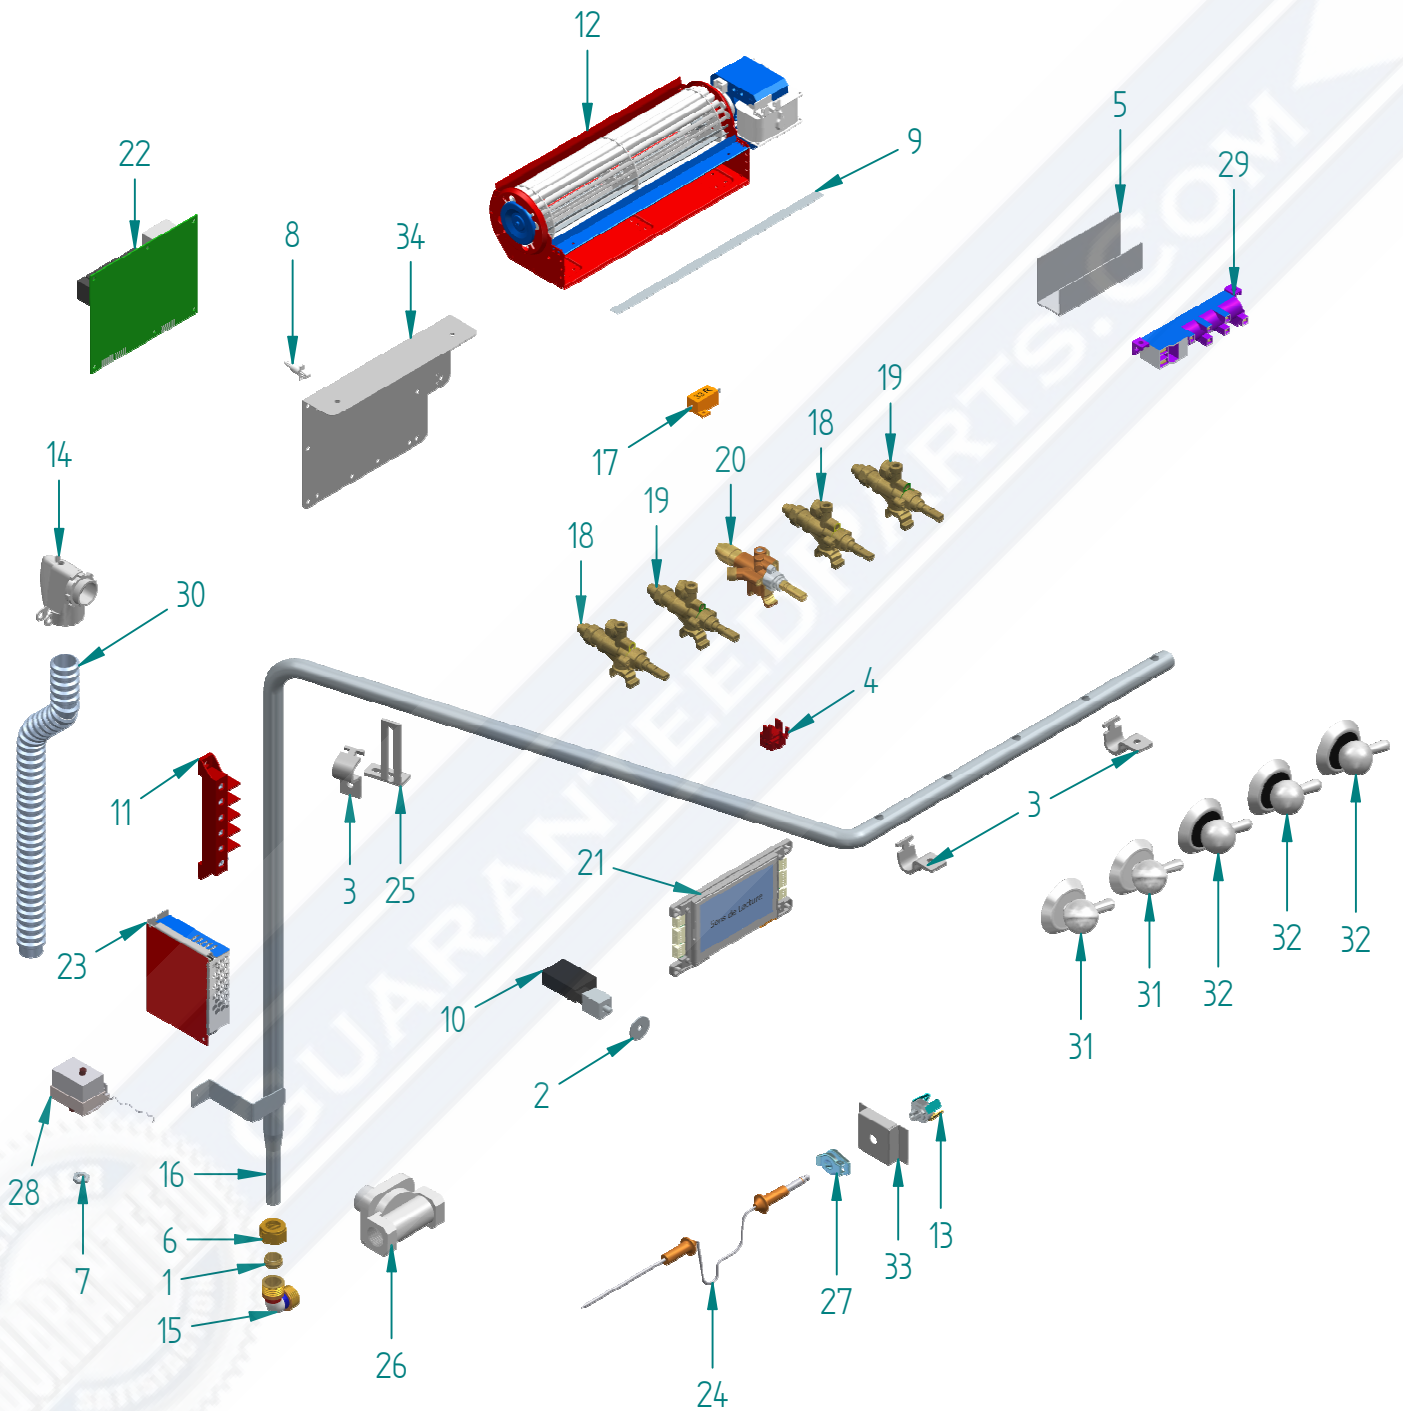

UM30DNE3\_SS

UM30DNE3\_SS

23/06/2020

N°	Cod	Descrizione	Inglese	Qtà
1	EG9626003000808	PORTA COMPL 3V CUC M30"-N INOX-CROM	TRIPLE GLASS 30" MAJ-N DOOR/ST	1
2	EA0916017000000	CERNIERA POR CUC MAJ 30" SOFT		2
3	EA1290002000000	DISTANZIALE OT H=5,5 MANIG POR INOX	BRASS SPACER FOR HANDLE	2
4	EA2180004000000	PROFILO GUIDA TRIPLO VETRO PORTA SL	INSIDE PROFILE	2
5	EA4270009000008	MAN/CORRIM CROMO MAJEST D=22 I=420	CHROME HANDLE MAJESTIC D=22 I=420	1
6	EA4355001000000	MOLLA (CLIP FISSAGGIO) VETRO INTERM	SPRING	4
7	EA7814029110000	VETRO INTERMEDIO PORTA CUC 30"	INTERMEDIATE DOOR GLASS	1
8	EA7814030110000	VETRO INTERNO PORTA CUC 30"	INSIDE DOOR GLASS	1
9	EA7851005000000	VITE APP VE EST MAJ M5 L19 CH8 OTT	SCREW	2
10	EG9851002000000	VETRO EST+SQ PORTA CUC M30"	DOOR GLASS	1
11	EL5890001010000	PROFILO GUIDA VETRO DX PORT M30"	INSIDE PROFILE	1
12	EL5890002010000	PROFILO GUIDA VETRO SX PORT M30"	INSIDE PROFILE	1
13	ES2200001080008	FERMAVETRO SUP PORTA 30" INOX	INSIDE PROFILE	1
14	ES5405026000008	PORTA + LIST 30" MAJ INOX TR VETR	TRIPLE GLASS 30" DOOR/SSTT	1
15	ES6060001010000	RINFORZO MAN PO MAJ-FRON CASS PT100	REINFORCEMENT	2

UM30DNE3\_SS

23/06/2020

N°	Cod	Descrizione	Inglese	Qtà
1	EA6827001000008	TARG MARCHIO MAJESTIC NERO NICHEL	PLATE	1
2	EG9843012000808	CRUSCOT M30N-QN+VET+CORN INOX-CR	COMPL CTRL BOARD+FRAME M30N-QN	1
3	EG9980001000808	ZOCCOLO+CORNICI CUC M30" N-QN INOX		1
4	ES1060010010000	COPERCHIO PONTE TENSIONE ELET		1
5	ES1068059010000	COPRISCH DX CUC M30"	BACK COVER DX M30"	1
6	ES1068060010000	COPRISCH SX CUC UM30"	BACK COVER SX UM30" ELZN	1
7	ES4044006080008	LATERALE REMOV CUC M30" INOX	SIDE PANEL/ST ST	2