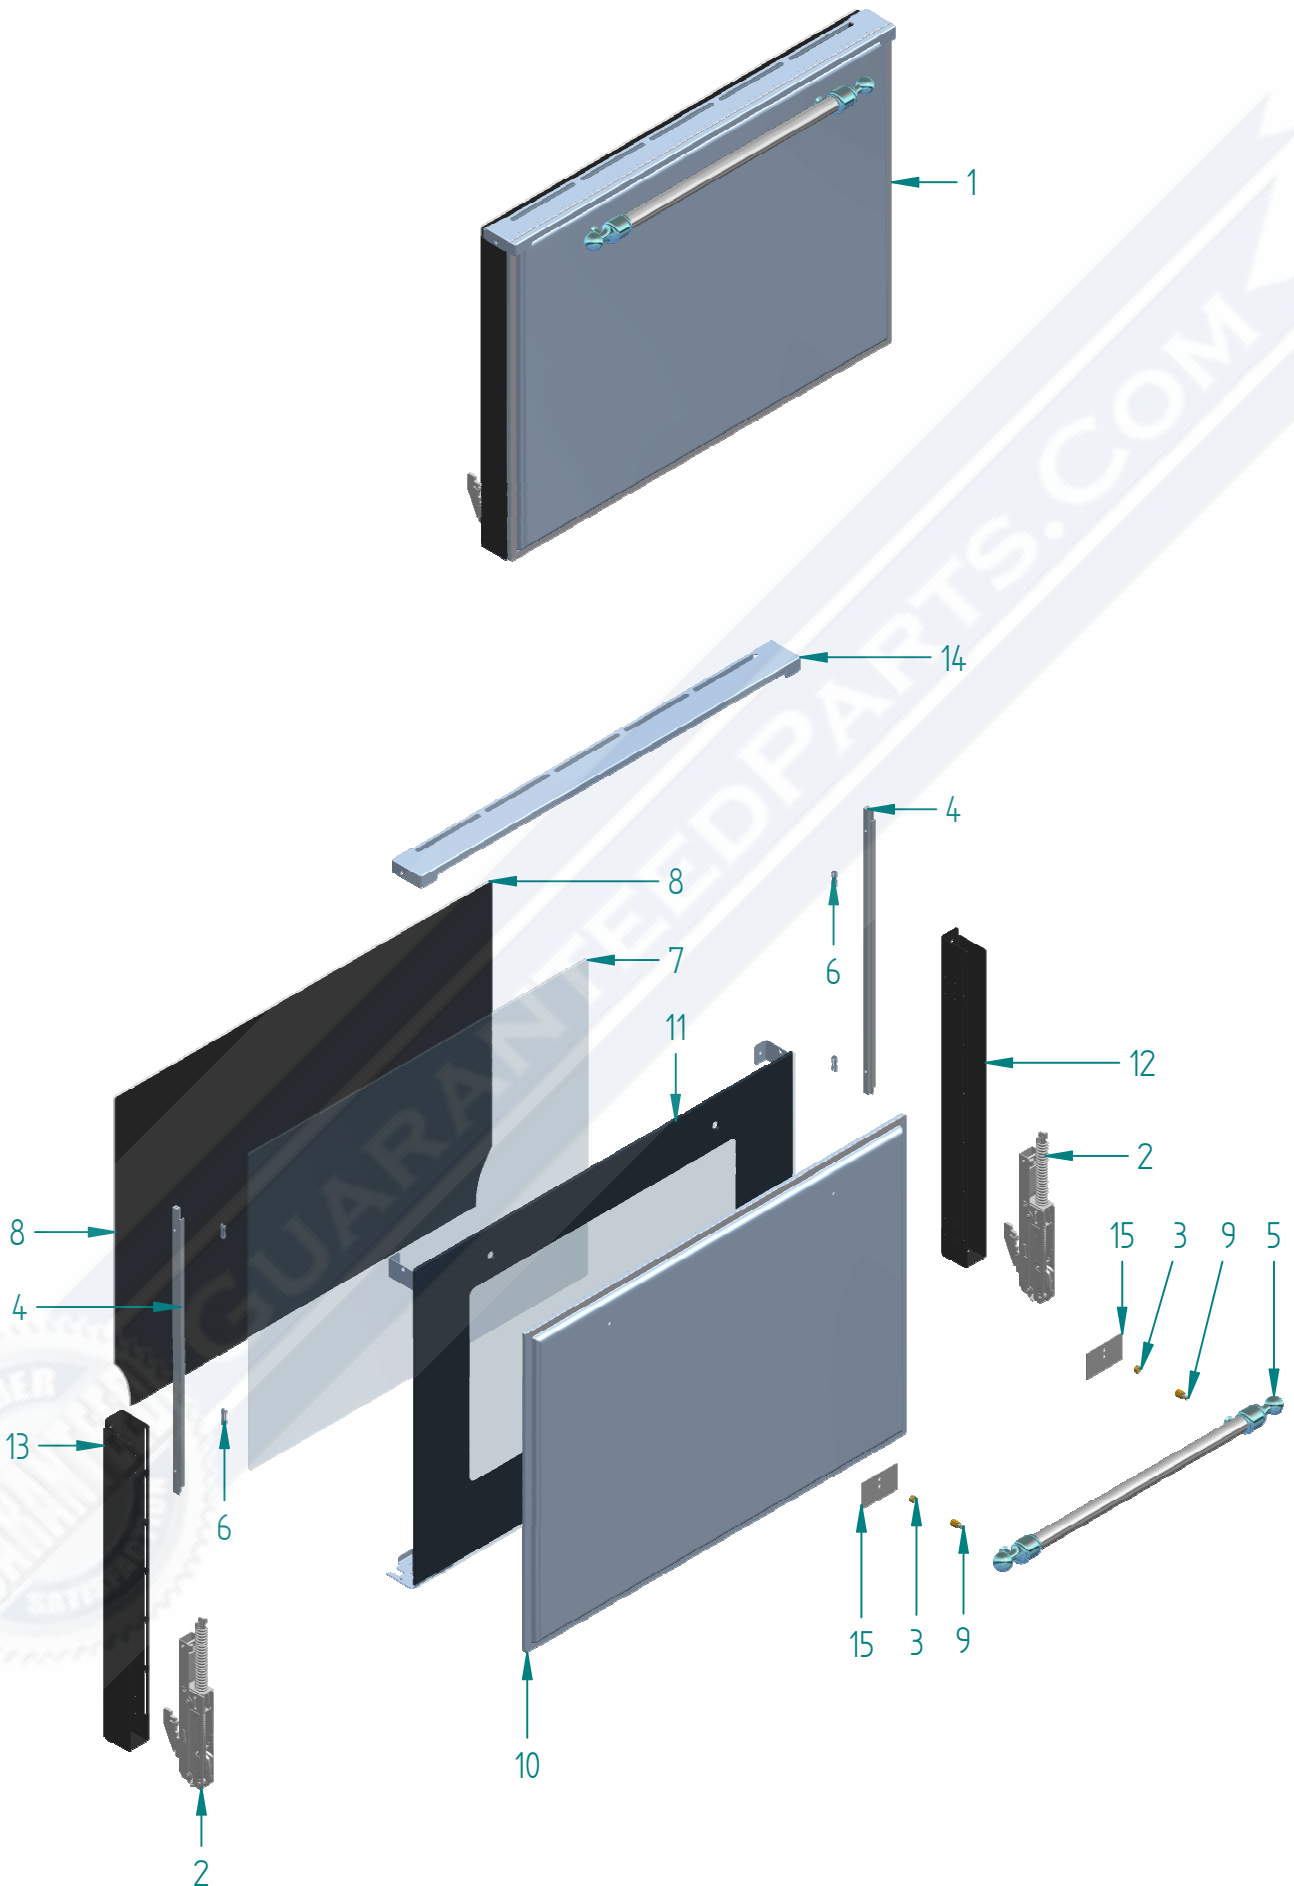

CUCINA MAJ-QN 30" DUAL USA INOX-CRO

18/09/2020

N°	Cod	Descrizione	Inglese	Qtà
1	EG9626001000808	PORTA COMPL 3V CUC M30"-QN INOX-CRO	TRIPLE GLASS 30" MAJ-QN DOOR/ST	1
2	EA0916017000000	CERNIERA PORTA CUC/OV 30" SOFT		2
3	EA1290002000000	DISTANZIALE OT H=5,5 MANIG POR INOX	BRASS SPACER FOR HANDLE	2
4	EA2180004000000	PROFILO GUIDA TRIPLO VETRO PORTA SL	INSIDE PROFILE	2
5	EA4270009000008	MAN/CORRIM CROMO MAJEST D=22 I=420	CHROME HANDLE MAJESTIC D=22 I=420	1
6	EA4355001000000	MOLLA (CLIP FISSAGGIO) VETRO INTERM	SPRING	4
7	EA7814029110000	VETRO INTERMEDIO PORTA CUC 30"	INTERMEDIATE DOOR GLASS	1
8	EA7814086110000	VETRO INTERN PORTA CUC 30"Q-QN NERO	INSIDE DOOR GLASS	1
9	EA7851005000000	VITE APP VE EST MAJ M5 L19 CH8 OTT	SCREW	2
10	EG5405027000808	PORTA+CORNICI M30"QN INOX-CR	DOOR+FRAMES M30"QN INOX-CR	1
11	EG9851002000000	VETRO EST+SQ PORTA CUC M30"	DOOR GLASS	1
12	EL5890001010000	PROFILO GUIDA VETRO DX PORT M30"	INSIDE PROFILE	1
13	EL5890002010000	PROFILO GUIDA VETRO SX PORT M30"	INSIDE PROFILE	1
14	ES2200001080008	FERMAVETRO SUP PORTA 30" INOX	INSIDE PROFILE	1
15	ES6060001010000	RINFORZO MAN PO MAJ-FRON CASS PT100	REINFORCEMENT	2