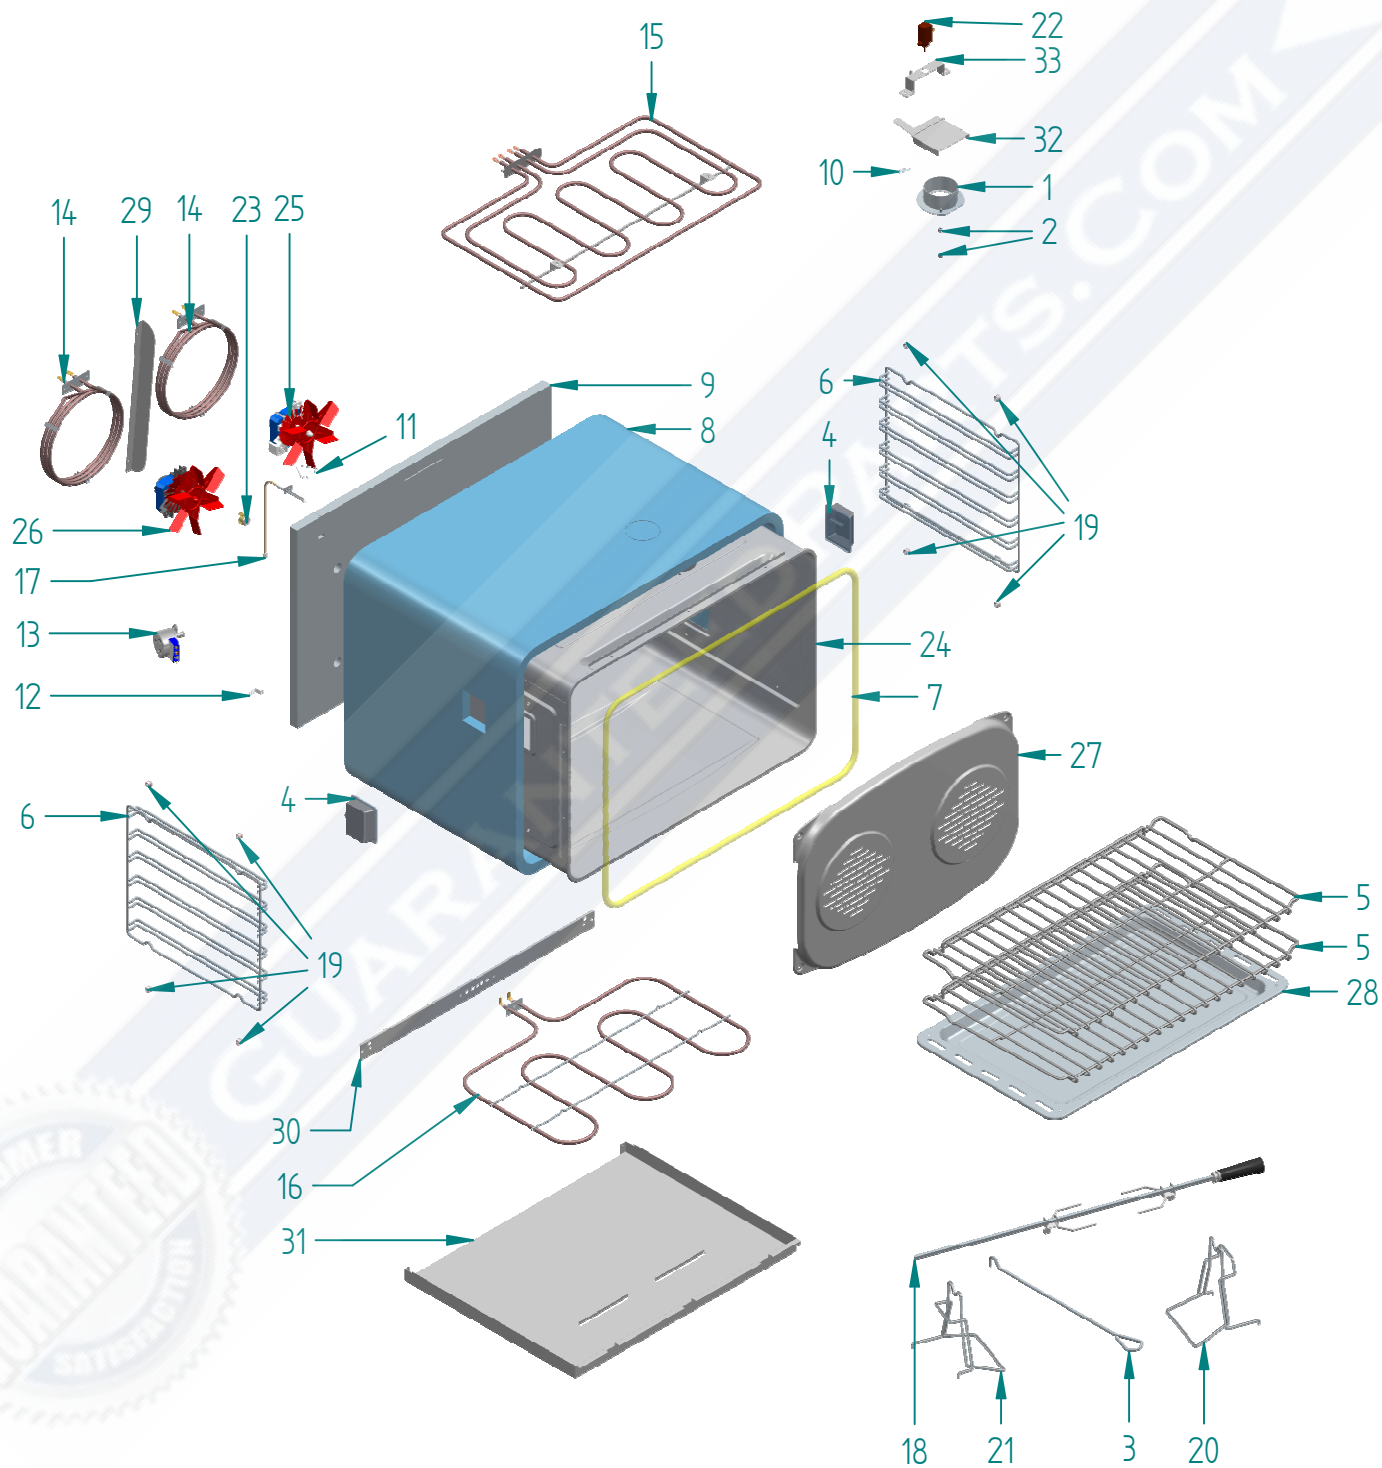

GUARANTEEDPARTS.COM

CUCINA MAJ-QN 30" DUAL USA INOX-CRO

18/09/2020

N°	Cod	Descrizione	Inglese	Qtà
1	EA4355003000000	MOLLA PERNO INN LAT REMOV	SPRING	4
2	EA5265006000000	PERNO INNESTO CORTO M4 ZOCCOL FISSO	STST PIN	4
3	EA5315003000000	PIEDINO GOMMA D.50 M8 H40 (FILETTO)	RUBBER FEET M8X5	4
4	EP6678004010000	SUPPORTO MOTORID GIRAR POST CUC '15		1
5	EP6678024010000	SUPP MOTORID GIRAR ANT CUC 30" ELZN		1
6	ES1058002010000	CONVOGLIATORE CUC UM30" '19	AIR CONVEYER	1
7	ES2306006010000	FONDO CUCINA ELETT M30" ELZN	ELECTRIC COOKER BOTTOM M30" ELZN	1
8	ES5245009010000	PARACALORE CUC M30" ELZN	M30" COOKER HEAT SHIELD	1
9	ES6651015010000	STAFFA PIEDINI CUC MAJESTIC 30" ZN	FEET STIRRUP FOR M30" COOKER	2
10	ES6671002000000	STRUTTURA CUCINA POST M30"	REAR COOKER STRUCTURE M30"	1
11	ES6671003000000	STRUTTURA CUCINA ANT M30"	FRONT COOKER STRUCTURE M30"	1
12	ES6671041010000	STRUTT CUC M30" LIST SUP SX ELZN	STRUCTURE HIGH STRIP SX	1
13	ES6671042010000	STRUTT CUC M30" LIST SUP DX ELZN	STRUCTURE HIGH STRIP DX	1
14	ES6671043010000	STRUT CUC SUPP SCHIENA MAJ 30" ELZN	OVEN BACK SUPPORT	2
15	ES6671047010000	STRUTT CUC M30" LIST CRUSE ELZN	DASHBOARD STOPPER	1
16	ES6671048010000	STRUTT CUC M30" LIST ANT INF ELZN		2
17	ES6672004010000	STRUTT CUC/FOR 30" PANN POST ELZN	REAR PANEL FRAME	1
18	ES6678051010000	SUPP MOTORE RADIALE CUC/FO 30" ELZN	PROGRAMMER HOLDER	2
19	ES6678060010000	SUPPORTO GUIDA CASS DX M30" ELZN	STRIP	1
20	ES6678061010000	SUPPORTO GUIDA CASS SX M30" ELZN	STRIP	1