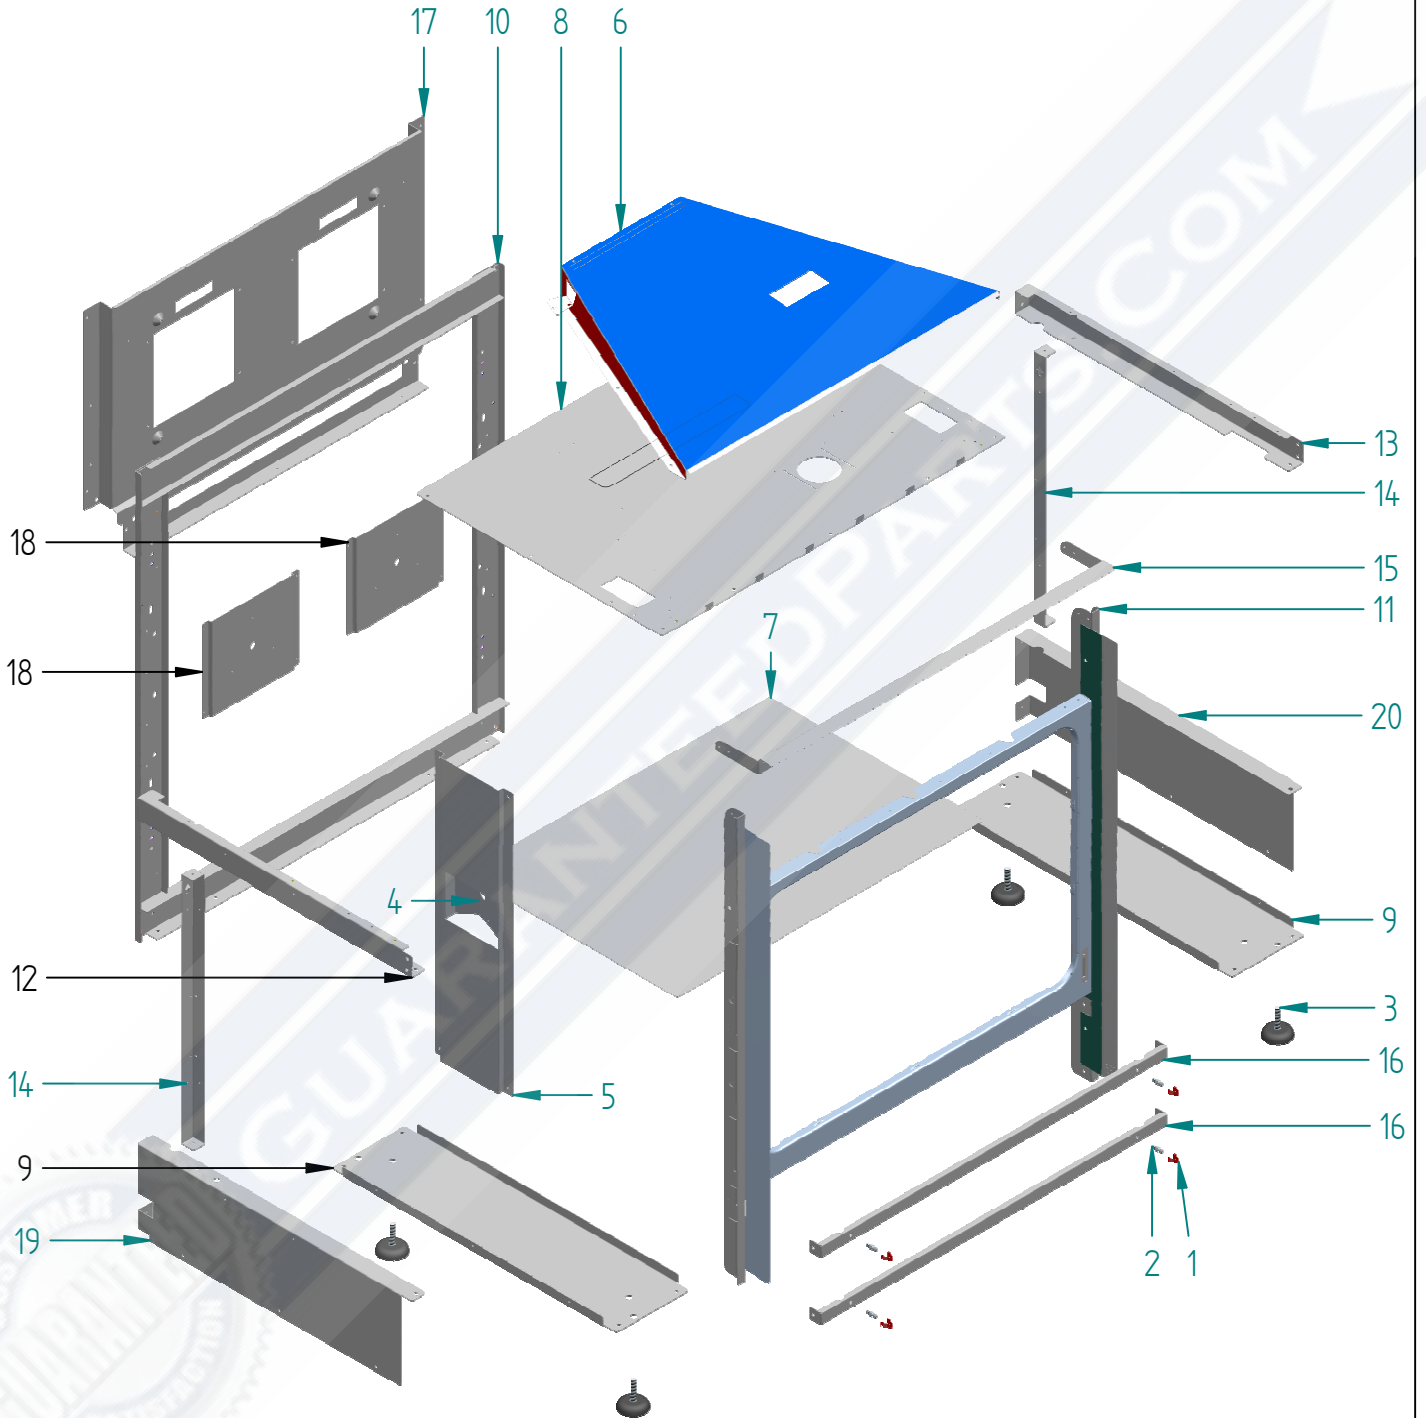

CUCINA MAJ-QN 30" DUAL USA INOX-CRO

18/09/2020

N°	Cod	Descrizione	Inglese	Qtà
1	EA4355003000000	MOLLA PERNO INN LAT REMOV	SPRING	4
2	EA5265006000000	PERNO INNESTO CORTO M4 ZOCCOL FISSO	STST PIN	4
3	EA5315003000000	PIEDINO GOMMA D.50 M8 H40 (FILETTO)	RUBBER FEET M8X5	4
4	EP6678004010000	SUPPORTO MOTORID GIRAR POST CUC '15		1
5	EP6678024010000	SUPP MOTORID GIRAR ANT CUC 30" ELZN		1
6	ES1058002010000	CONVOGLIATORE CUC UM30" '19	AIR CONVEYER	1
7	ES2306006010000	FONDO CUCINA ELETT M30" ELZN	ELECTRIC COOKER BOTTOM M30" ELZN	1
8	ES5245009010000	PARACALORE CUC M30" ELZN	M30" COOKER HEAT SHIELD	1
9	ES6651015010000	STAFFA PIEDINI CUC MAJESTIC 30" ZN	FEET STIRRUP FOR M30" COOKER	2
10	ES6671002000000	STRUTTURA CUCINA POST M30"	REAR COOKER STRUCTURE M30"	1
11	ES6671003000000	STRUTTURA CUCINA ANT M30"	FRONT COOKER STRUCTURE M30"	1
12	ES6671041010000	STRUTT CUC M30" LIST SUP SX ELZN	STRUCTURE HIGH STRIP SX	1
13	ES6671042010000	STRUTT CUC M30" LIST SUP DX ELZN	STRUCTURE HIGH STRIP DX	1
14	ES6671043010000	STRUT CUC SUPP SCHIENA MAJ 30" ELZN	OVEN BACK SUPPORT	2
15	ES6671047010000	STRUTT CUC M30" LIST CRUSE ELZN	DASHBOARD STOPPER	1
16	ES6671048010000	STRUTT CUC M30" LIST ANT INF ELZN		2
17	ES6672004010000	STRUTT CUC/FOR 30" PANN POST ELZN	REAR PANEL FRAME	1
18	ES6678051010000	SUPP MOTORE RADIALE CUC/FO 30" ELZN	PROGRAMMER HOLDER	2
19	ES6678060010000	SUPPORTO GUIDA CASS DX M30" ELZN	STRIP	1
20	ES6678061010000	SUPPORTO GUIDA CASS SX M30" ELZN	STRIP	1