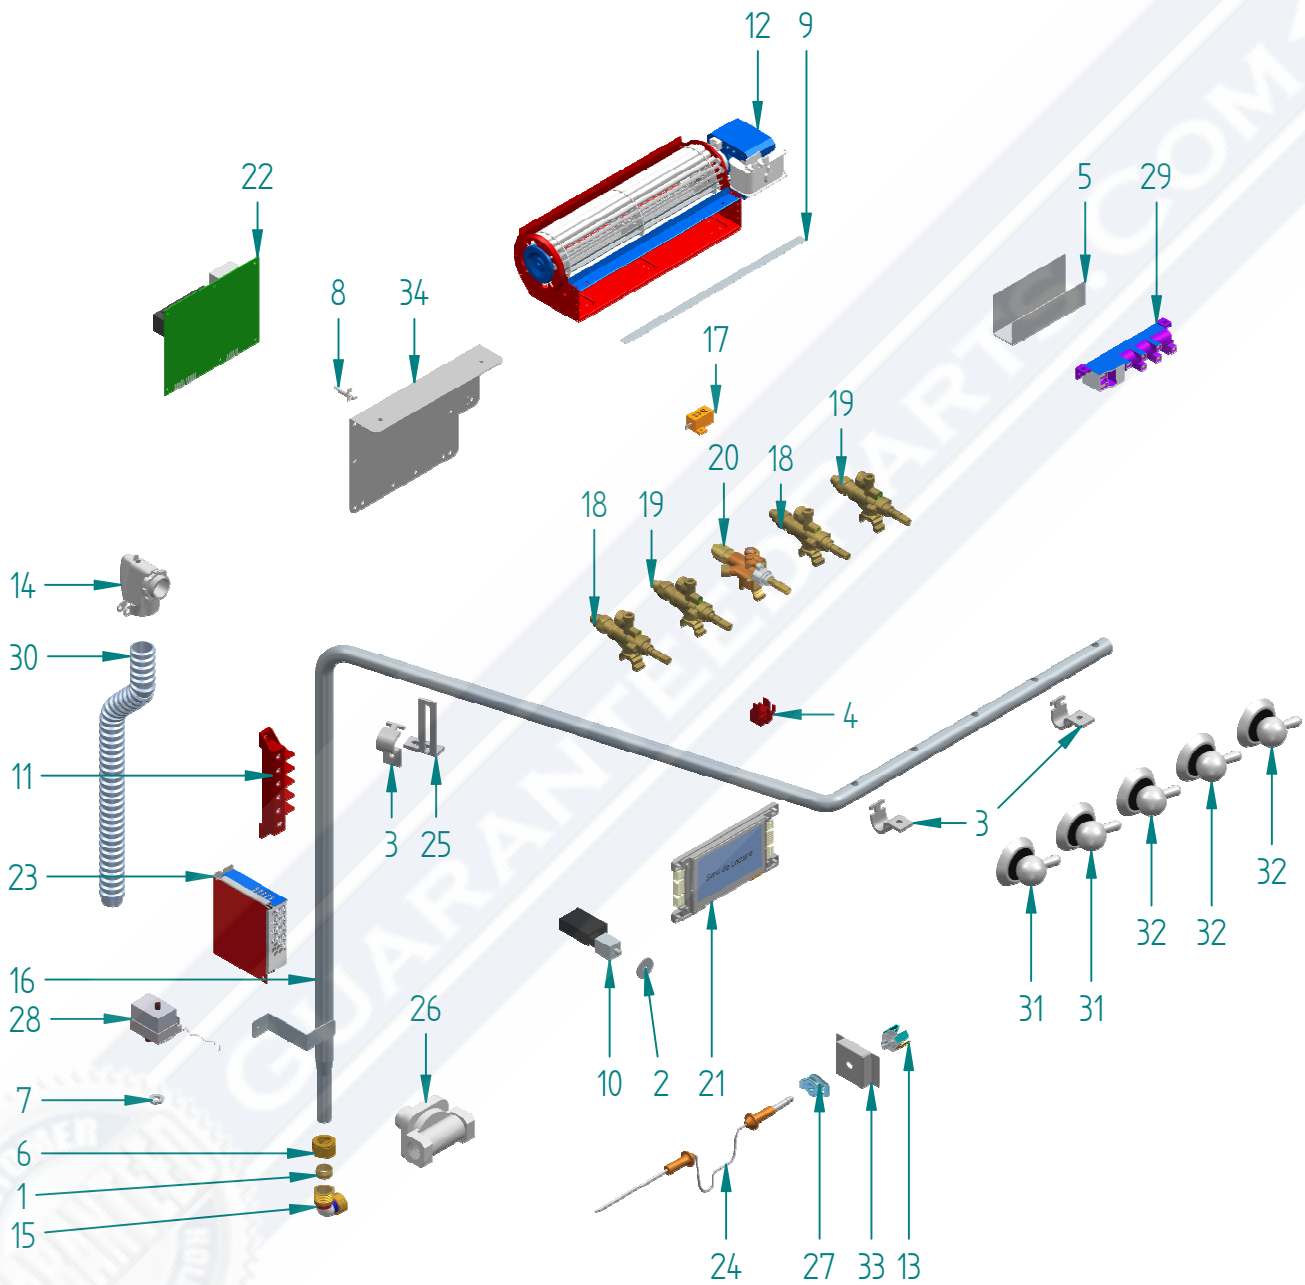

N°	Cod	Descrizione	Inglese	Qtà
1	EG9626001000808	PORTA COMPL 3V CUC M30"-QN INOX-CRO	TRIPLE GLASS 30" MAJ-QN DOOR/ST	1
2	EA0916017000000	CERNIERA PORTA CUC/OV 30" SOFT		2
3	EA1290002000000	DISTANZIALE OT H=5,5 MANIG POR INOX	BRASS SPACER FOR HANDLE	2
4	EA2180004000000	PROFILO GUIDA TRIPLO VETRO PORTA SL	INSIDE PROFILE	2
5	EA4270009000008	MAN/CORRIM CROMO MAJEST D=22 I=420	CHROME HANDLE MAJESTIC D=22 I=420	1
6	EA4355001000000	MOLLA (CLIP FISSAGGIO) VETRO INTERM	SPRING	4
7	EA7814029110000	VETRO INTERMEDIO PORTA CUC 30"	INTERMEDIATE DOOR GLASS	1
8	EA7814086110000	VETRO INTERN PORTA CUC 30"Q-QN NERO	INSIDE DOOR GLASS	1
9	EA7851005000000	VITE APP VE EST MAJ M5 L19 CH8 OTT	SCREW	2
10	EG5405027000808	PORTA+CORNICI M30"QN INOX-CR	DOOR+FRAMES M30"QN INOX-CR	1
11	EG9851002000000	VETRO EST+SQ PORTA CUC M30"	DOOR GLASS	1
12	EL5890001010000	PROFILO GUIDA VETRO DX PORT M30"	INSIDE PROFILE	1
13	EL5890002010000	PROFILO GUIDA VETRO SX PORT M30"	INSIDE PROFILE	1
14	ES2200001080008	FERMAVETRO SUP PORTA 30" INOX	INSIDE PROFILE	1
15	ES6060001010000	RINFORZO MAN PO MAJ-FRON CASS PT100	REINFORCEMENT	2