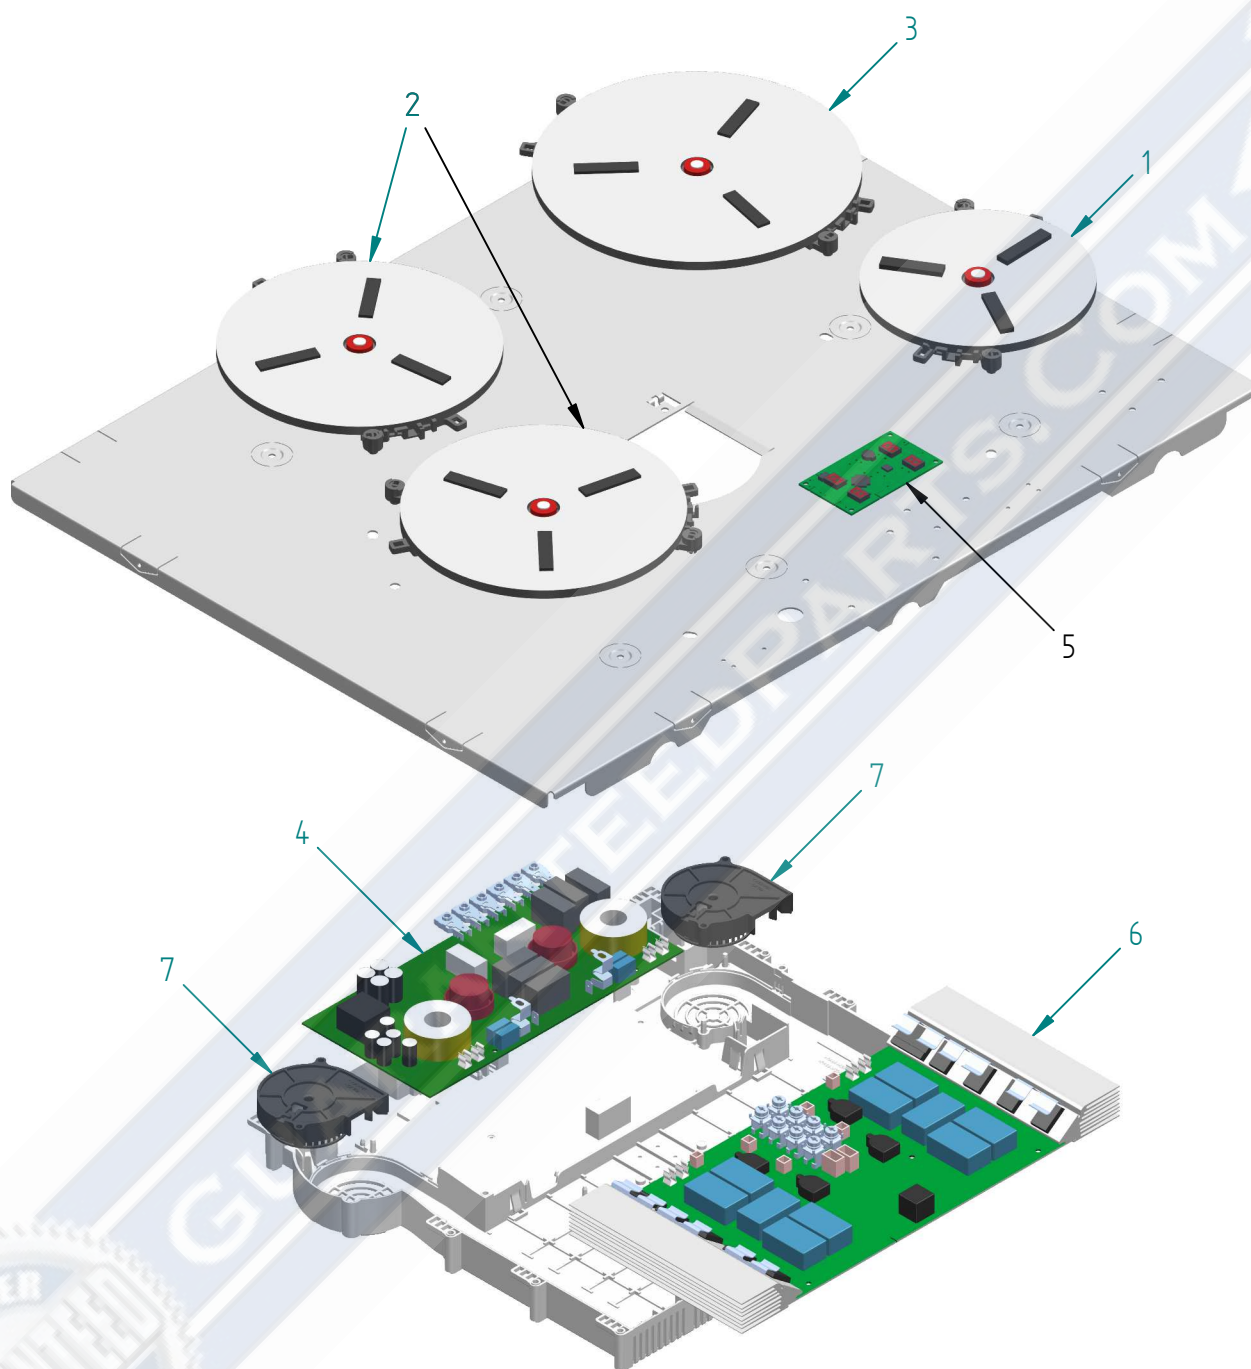

N°	Cod	Descrizione	Inglese	Qtà
1	EA3251008000000	INDUTTORE D=145 G5 UL	Ø145 Inductor	1
2	EA3251009000000	INDUTTORE D=180 G5 UL	Ø180 Inductor	2
3	EA3251010000000	INDUTTORE D=210 G5 UL	Ø210 Inductor	1
4	EA6254033000000	SCHEDA FILTRO CUC INDUZ G5 UL	Filter board 3 - 4 burner generator	1
5	EA6254040000000	SCHEDA DISPLAY 4 ZONE G5 UL	K6 Display	1
6	EA6254041000000	SCHEDA POTENZA 4 ZONE G5 UL	Power board 4 burner generator	1
7	EA7805004000000	VENTILATORE GENERAT G5 UL	Fan	2