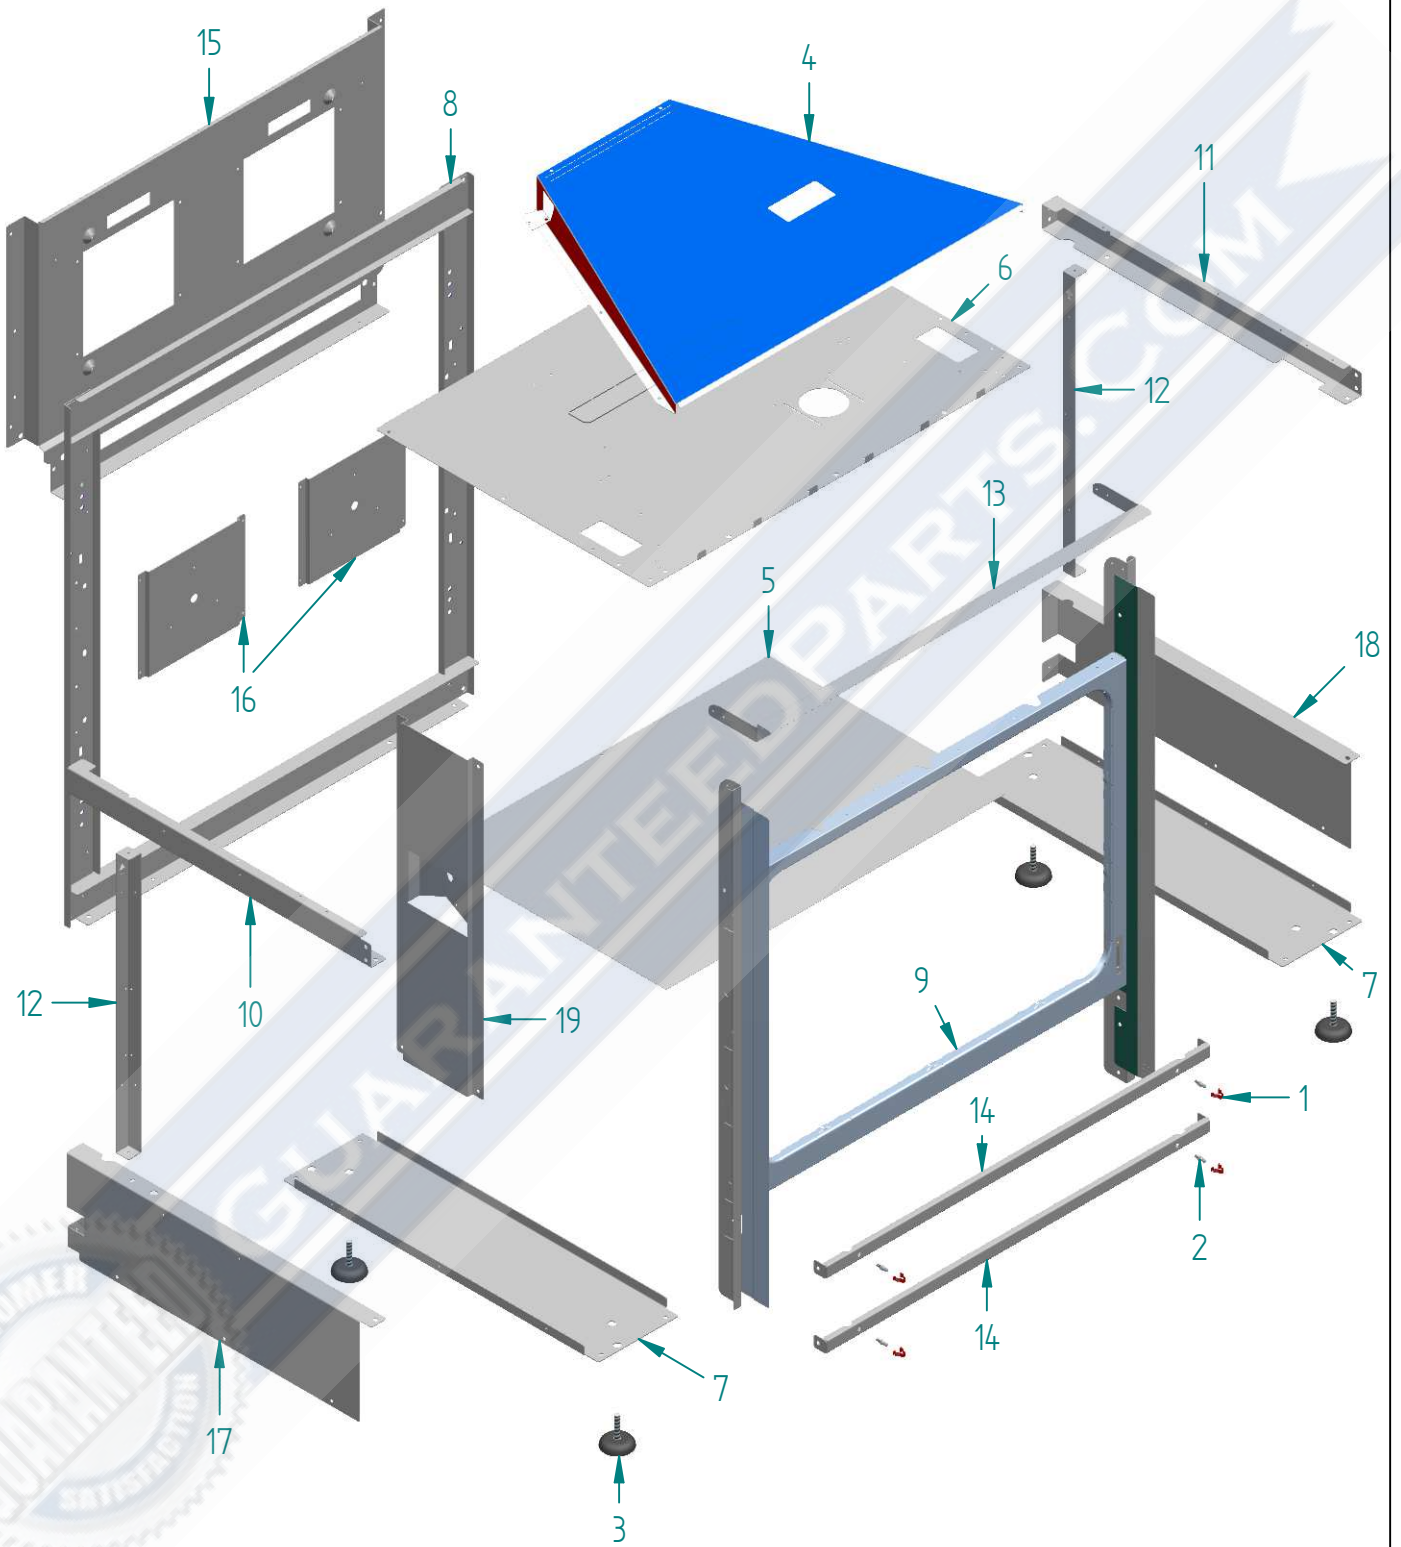

N°	Cod	Descrizione	Inglese	Qtà
1	EA4355003000000	MOLLA PERNO INN LAT REMOV	SPRING	4
2	EA5265006000000	PERNO INNESTO CORTO M4 ZOCCOL FISSO	STST PIN	4
3	EA5315003000000	PIEDINO GOMMA D.50 M8 H40 (FILETTO)	RUBBER FEET M8X5	4
4	ES1058002010000	CONVOGLIATORE CUC UM30" '19	AIR CONVEYER	1
5	ES2306006010000	FONDO CUCINA ELETT M30" ELZN	ELECTRIC COOKER BOTTOM M30" ELZN	1
6	ES5245009010000	PARACALORE CUC M30" ELZN	M30" COOKER HEAT SHIELD	1
7	ES6651015010000	STAFFA PIEDINI CUC MAJESTIC 30" ZN	FEET STIRRUP FOR M30" COOKER	2
8	ES6671002000000	STRUTTURA CUCINA POST M30"	REAR COOKER STRUCTURE M30"	1
9	ES6671003000000	STRUTTURA CUCINA ANT M30"	FRONT COOKER STRUCTURE M30"	1
10	ES6671041010000	STRUTT CUC M30" LIST SUP SX ELZN	STRUCTURE HIGH STRIP SX	1
11	ES6671042010000	STRUTT CUC M30" LIST SUP DX ELZN	STRUCTURE HIGH STRIP DX	1
12	ES6671043010000	STRUT CUC SUPP SCHIENA MAJ 30" ELZN	OVEN BACK SUPPORT	2
13	ES6671047010000	STRUTT CUC M30" LIST CRUSC ELZN	DASHBOARD STOPPER	1
14	ES6671048010000	STRUTT CUC M30" LIST ANT INF ELZN		2
15	ES6672004010000	STRUTT CUC/FOR 30" PANN POST ELZN	REAR PANEL FRAME	1
16	ES6678051010000	SUPP MOTORE RADIALE CUC/FO 30" ELZN	PROGRAMMER HOLDER	2
17	ES6678060010000	SUPPORTO GUIDA CASS DX M30" ELZN	STRIP	1
18	ES6678061010000	SUPPORTO GUIDA CASS SX M30" ELZN	STRIP	1
19	ES6678095000000	SUPPORTO COMP MOTORID GIRAR CUC 30"	SPIT GERED MOTOR HOLDER SUPPORT	1