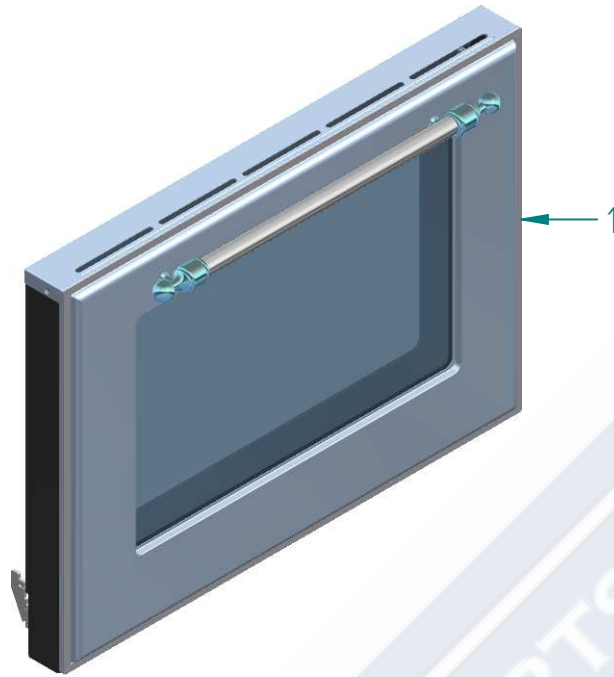

ILVE S.p.a.

UMI30NE3_SSC

UMI30NE3_SS C

24/06/2020

 **ILVE**

Live, Cook, Love.

N°	Cod	Descrizione	Inglese	Qtà
1	EG9626003000808	PORTA COMPL 3V CUC M30"-N INOX-CROM	TRIPLE GLASS 30" MAJ-N DOOR/ST	1
2	EA0916017000000	CERNIERA PORTA CUC/OV 30" SOFT		2
3	EA1290002000000	DISTANZIALE OT H=5,5 MANIG POR INOX	BRASS SPACER FOR HANDLE	2
4	EA2180004000000	PROFILO GUIDA TRIPLO VETRO PORTA SL	INSIDE PROFILE	2
5	EA4270009000008	MAN/CORRIM CROMO MAJEST D=22 I=420	CHROME HANDLE MAJESTIC D=22 I=420	1
6	EA4355001000000	MOLLA (CLIP FISSAGGIO) VETRO INTERM	SPRING	4
7	EA7814029110000	VETRO INTERMEDIO PORTA CUC 30"	INTERMEDIATE DOOR GLASS	1
8	EA7814030110000	VETRO INTERNO PORTA CUC 30"	INSIDE DOOR GLASS	1
9	EA7851005000000	VITE APP VE EST MAJ M5 L19 CH8 OTT	SCREW	2
10	EG5405026000808	PORTA+CORNICI M30"N INOX-CR	DOOR+FRAMES M30"N INOX-CR	1
11	EG9851002000000	VETRO EST+SQ PORTA CUC M30"	DOOR GLASS	1
12	EL5890001010000	PROFILO GUIDA VETRO DX PORT M30"	INSIDE PROFILE	1
13	EL5890002010000	PROFILO GUIDA VETRO SX PORT M30"	INSIDE PROFILE	1
14	ES2200001080008	FERMAVETRO SUP PORTA 30" INOX	INSIDE PROFILE	1
15	ES6060001010000	RINFORZO MAN PO MAJ-FRON CASS PT100	REINFORCEMENT	2