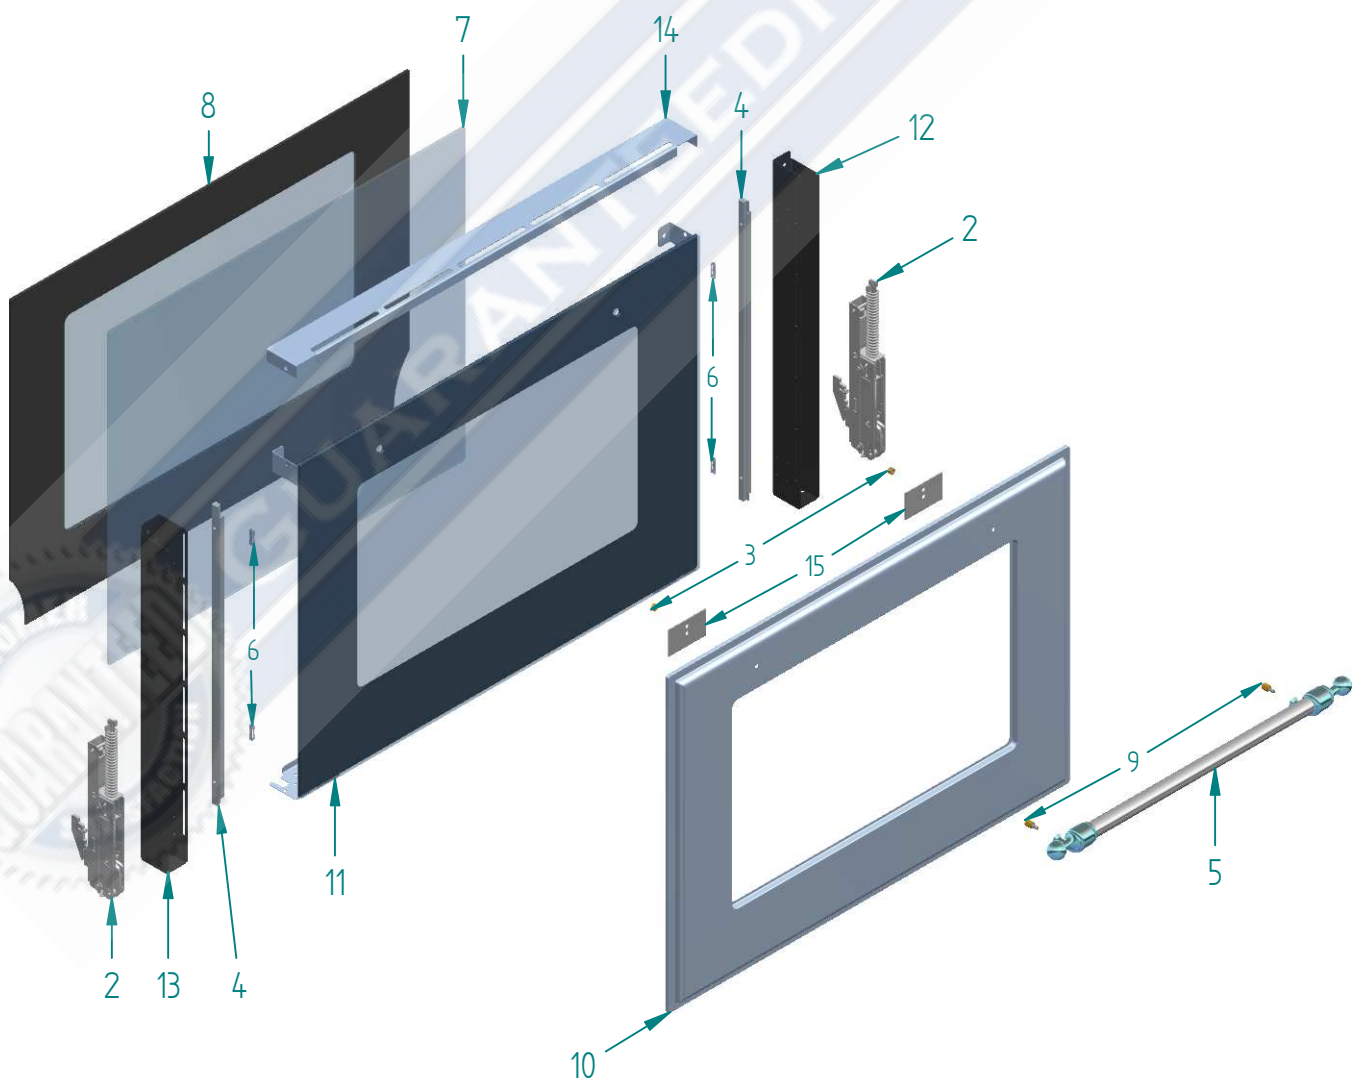

ILVE S.p.a.

UMI30NE3_SSC

UMI30NE3_SS C

24/06/2020

 **ILVE**

Live, Cook, Love.

N°	Cod	Descrizione	Inglese	Qtà
1	EG9626003000808	PORTA COMPL 3V CUC M30"-N INOX-CROM	TRIPLE GLASS 30" MAJ-N DOOR/ST	1
2	EA0916017000000	CERNIERA PORTA CUC/OV 30" SOFT		2
3	EA1290002000000	DISTANZIALE OT H=5,5 MANIG POR INOX	BRASS SPACER FOR HANDLE	2
4	EA2180004000000	PROFILO GUIDA TRIPLO VETRO PORTA SL	INSIDE PROFILE	2
5	EA4270009000008	MAN/CORRIM CROMO MAJEST D=22 I=420	CHROME HANDLE MAJESTIC D=22 I=420	1
6	EA4355001000000	MOLLA (CLIP FISSAGGIO) VETRO INTERM	SPRING	4
7	EA7814029110000	VETRO INTERMEDIO PORTA CUC 30"	INTERMEDIATE DOOR GLASS	1
8	EA7814030110000	VETRO INTERNO PORTA CUC 30"	INSIDE DOOR GLASS	1
9	EA7851005000000	VITE APP VE EST MAJ M5 L19 CH8 OTT	SCREW	2
10	EG5405026000808	PORTA+CORNICI M30"N INOX-CR	DOOR+FRAMES M30"N INOX-CR	1
11	EG9851002000000	VETRO EST+SQ PORTA CUC M30"	DOOR GLASS	1
12	EL5890001010000	PROFILO GUIDA VETRO DX PORT M30"	INSIDE PROFILE	1
13	EL5890002010000	PROFILO GUIDA VETRO SX PORT M30"	INSIDE PROFILE	1
14	ES2200001080008	FERMAVETRO SUP PORTA 30" INOX	INSIDE PROFILE	1
15	ES6060001010000	RINFORZO MAN PO MAJ-FRON CASS PT100	REINFORCEMENT	2