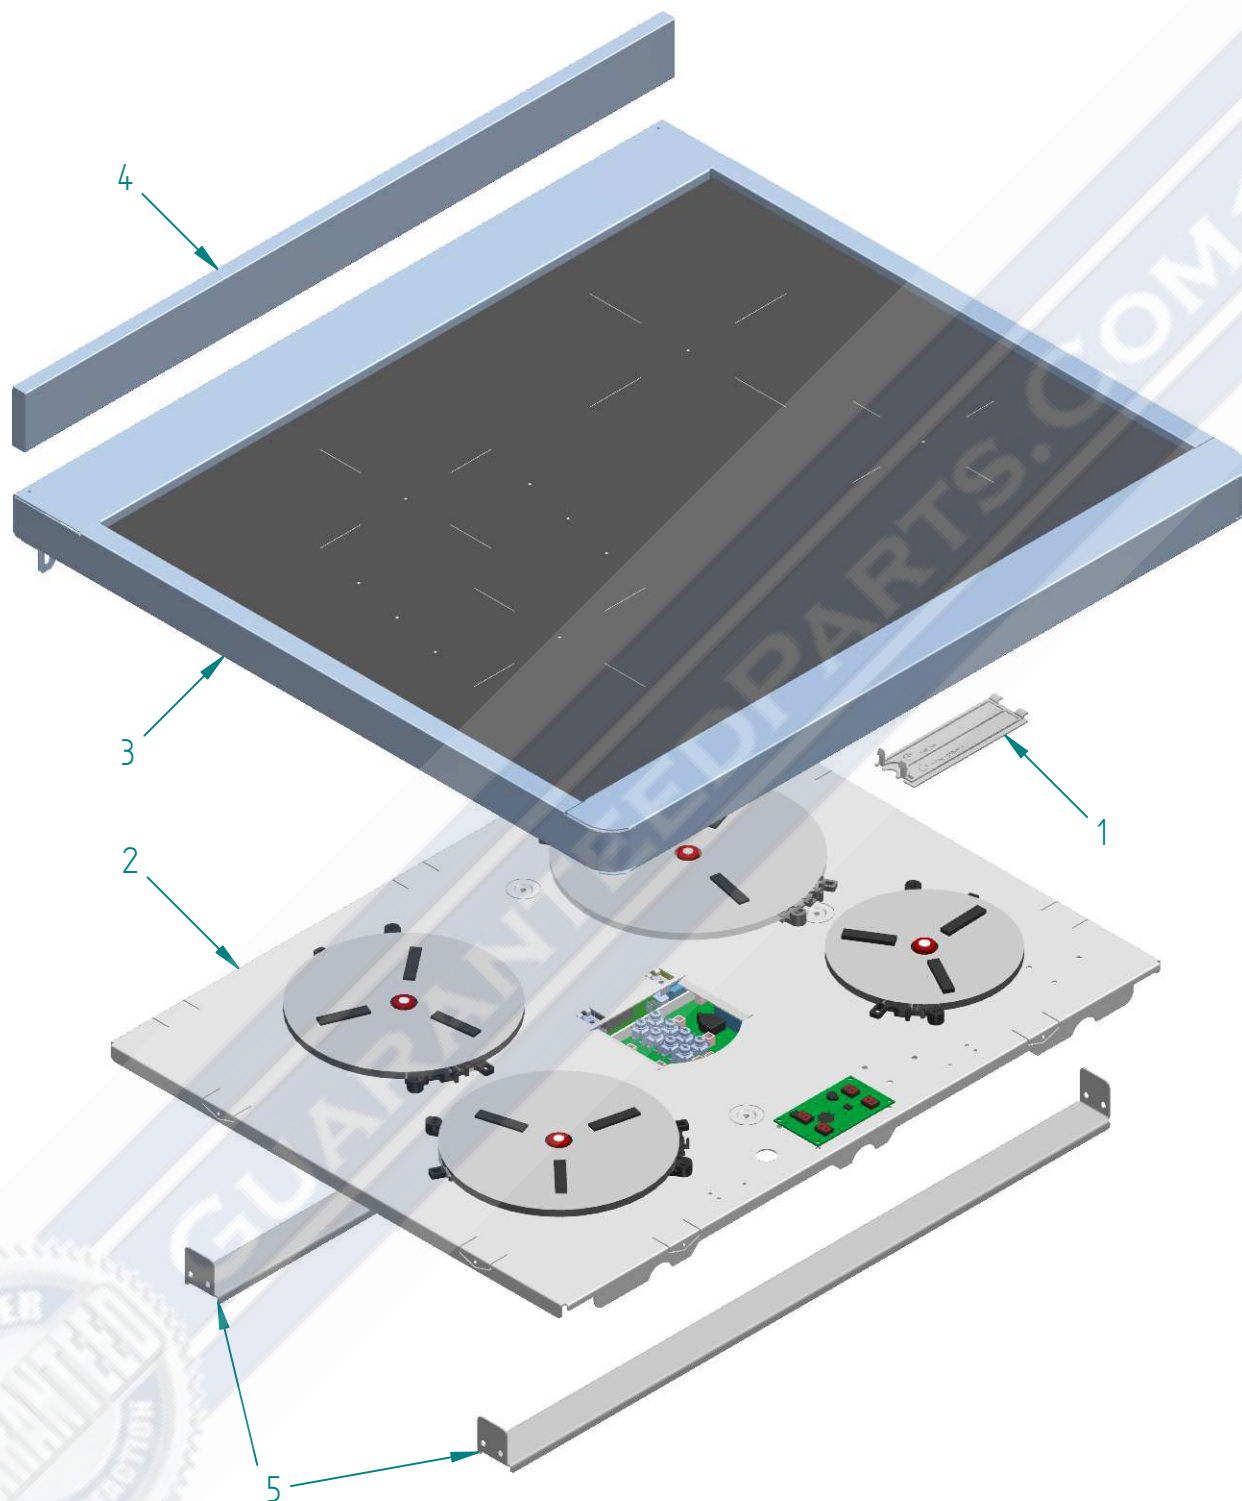

N°	Cod	Descrizione	Inglese	Qtà
1	EA1060003000000	COPERCHIO GENERAT MODULI G5 EGO USA	INDUCTION GENERATOR COVER	1
2	EA4353009000000	MODULO CUC INDUZ 30" ENC G5 UL		1
3	EG9610006000008	PIANO VETRO INDUZ CUC M30 INOX		1
4	ES0251012080008	ALZATINA CUC M30" L=760 NO ASOLE	SPLASHBACK M30"/ST ST	1
5	ES4103024010000	LISTELLO BLOCC MODULO PI76	STRIP	2