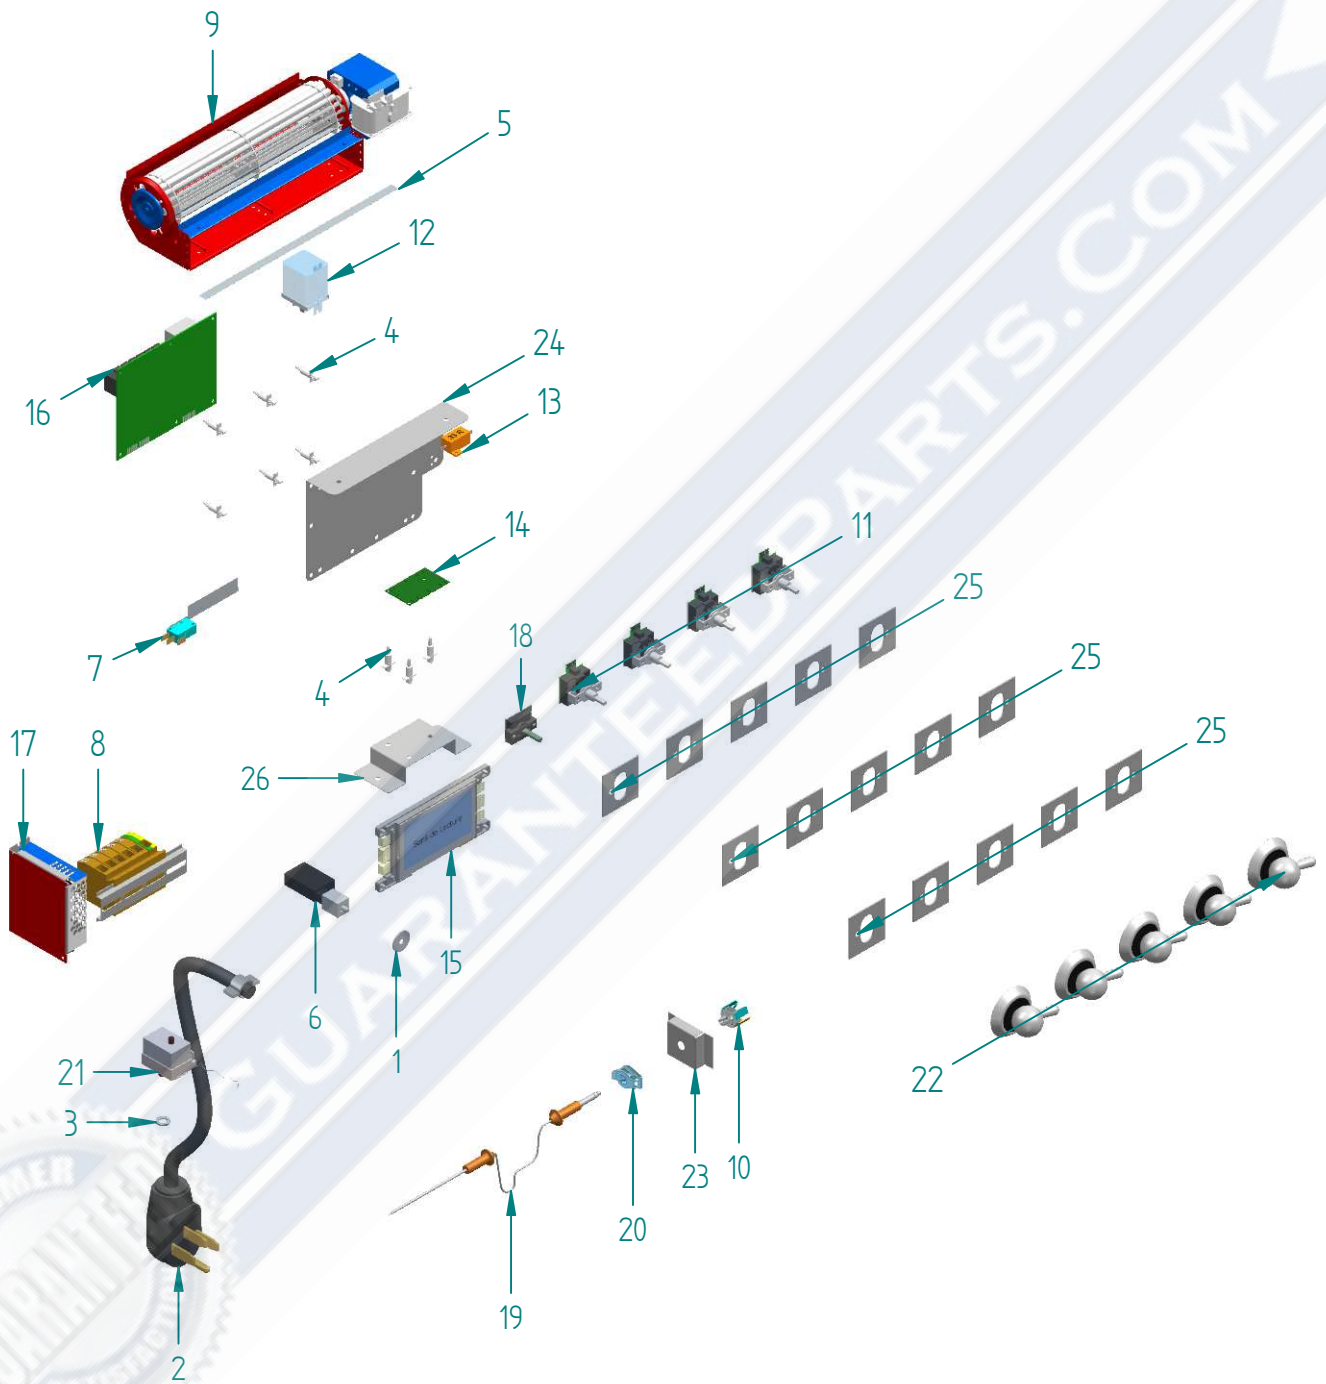

ILVE S.p.a.

UMI30NE3_SSC

UMI30NE3_SS C

24/06/2020

 **ILVE**

Live, Cook, Love.

N°	Cod	Descrizione	Inglese	Qtà
1	EG9626003000808	PORTA COMPL 3V CUC M30"-N INOX-CROM	TRIPLE GLASS 30" MAJ-N DOOR/ST	1
2	EA0916017000000	CERNIERA PORTA CUC/OV 30" SOFT		2
3	EA1290002000000	DISTANZIALE OT H=5,5 MANIG POR INOX	BRASS SPACER FOR HANDLE	2
4	EA2180004000000	PROFILO GUIDA TRIPLO VETRO PORTA SL	INSIDE PROFILE	2
5	EA4270009000008	MAN/CORRIM CROMO MAJEST D=22 I=420	CHROME HANDLE MAJESTIC D=22 I=420	1
6	EA4355001000000	MOLLA (CLIP FISSAGGIO) VETRO INTERM	SPRING	4
7	EA7814029110000	VETRO INTERMEDIO PORTA CUC 30"	INTERMEDIATE DOOR GLASS	1
8	EA7814030110000	VETRO INTERNO PORTA CUC 30"	INSIDE DOOR GLASS	1
9	EA7851005000000	VITE APP VE EST MAJ M5 L19 CH8 OTT	SCREW	2
10	EG5405026000808	PORTA+CORNICI M30"N INOX-CR	DOOR+FRAMES M30"N INOX-CR	1
11	EG9851002000000	VETRO EST+SQ PORTA CUC M30"	DOOR GLASS	1
12	EL5890001010000	PROFILO GUIDA VETRO DX PORT M30"	INSIDE PROFILE	1
13	EL5890002010000	PROFILO GUIDA VETRO SX PORT M30"	INSIDE PROFILE	1
14	ES2200001080008	FERMAVETRO SUP PORTA 30" INOX	INSIDE PROFILE	1
15	ES6060001010000	RINFORZO MAN PO MAJ-FRON CASS PT100	REINFORCEMENT	2