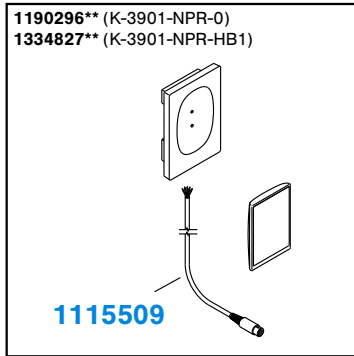

Numi® One-piece elongated smart toile

One-piece elongated smart toilet, dual-flush
K-3901-NPR

1115407

1172369

1114699

1183990

1147440

1193323(K-3901-NPR-HB1)

1214143(K-3901-NPR-0)

1132722

1138879** (K-3901-NPR-HB1)
1324752** (K-3901-NPR-0)

1115351

1183994