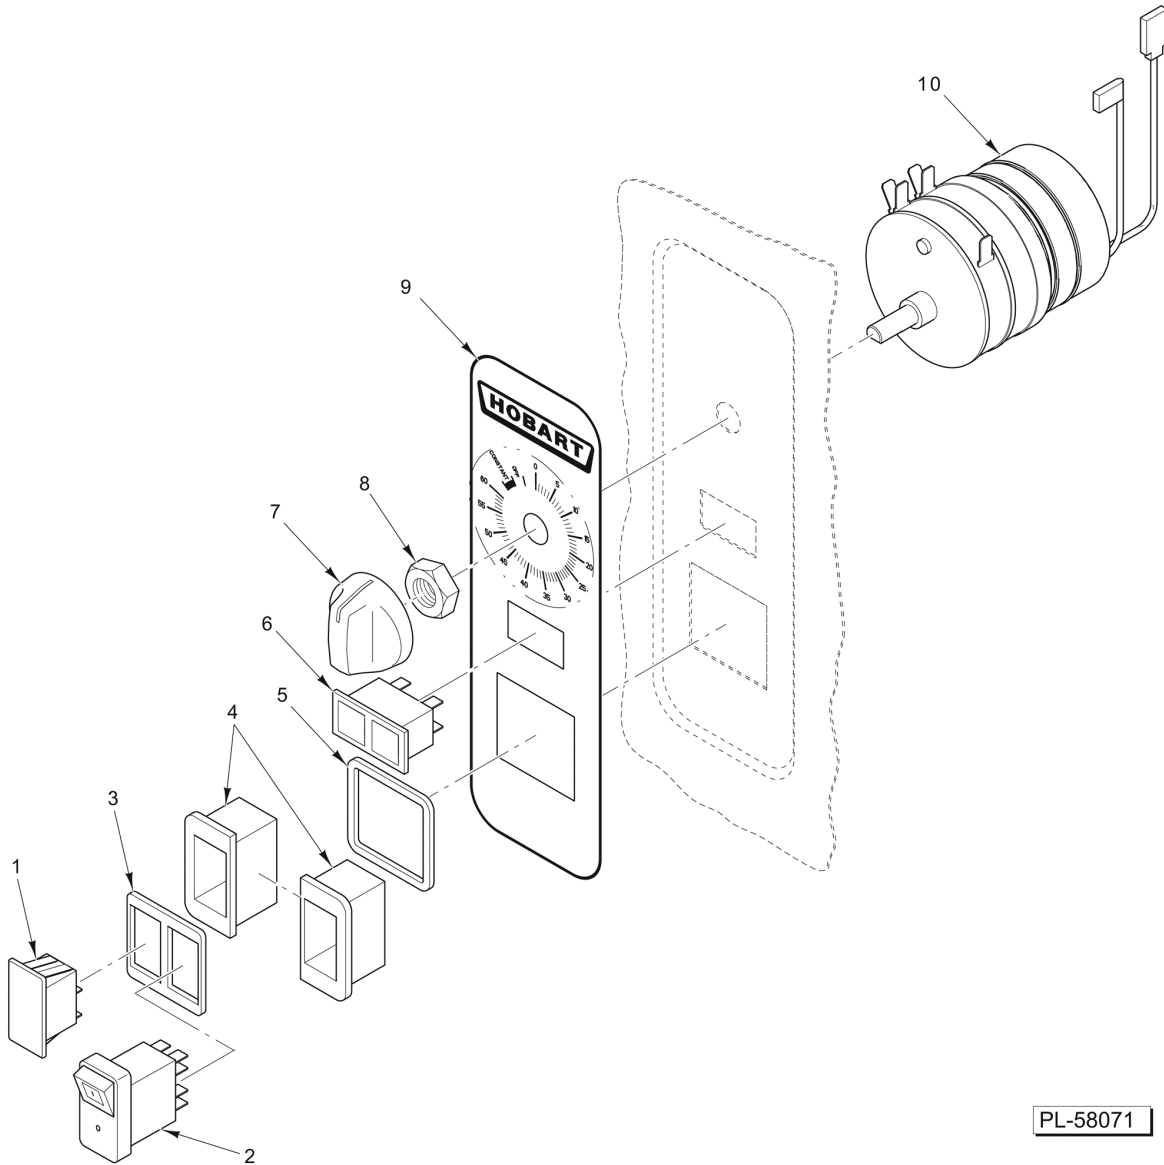

## CONTROLS

**CONTROLS**

ILLUS.	PART NO.	NAME OF PART	AMT.
PL-58071			
1	00-856680-00001	Plug - Blank Assy.....	1
2	00-855677-00001	Switch - On/Off (Lighted).....	1
3	00-855795-00001	Gasket - Switch.....	1
4	00-855794-00001	Bezel - Switch.....	2
5	00-855796-00001	Gasket - Bezel.....	1
6	00-856679-00001	Light - Indicating Assy.....	1
7	00-856773-00001	Knob - Timer.....	1
8	00-854693-00001	Shaft - Rotary Seal.....	1
9	00-856772-00002	Overlay - Control (Hobart).....	1
10	00-913102-0176A	Kit - Timer (Incls Shaft Seal & Knob) (Incls. Items 7 & 8).....	1
	00-856745-00001	Harness - Wiring (Pro).....	1