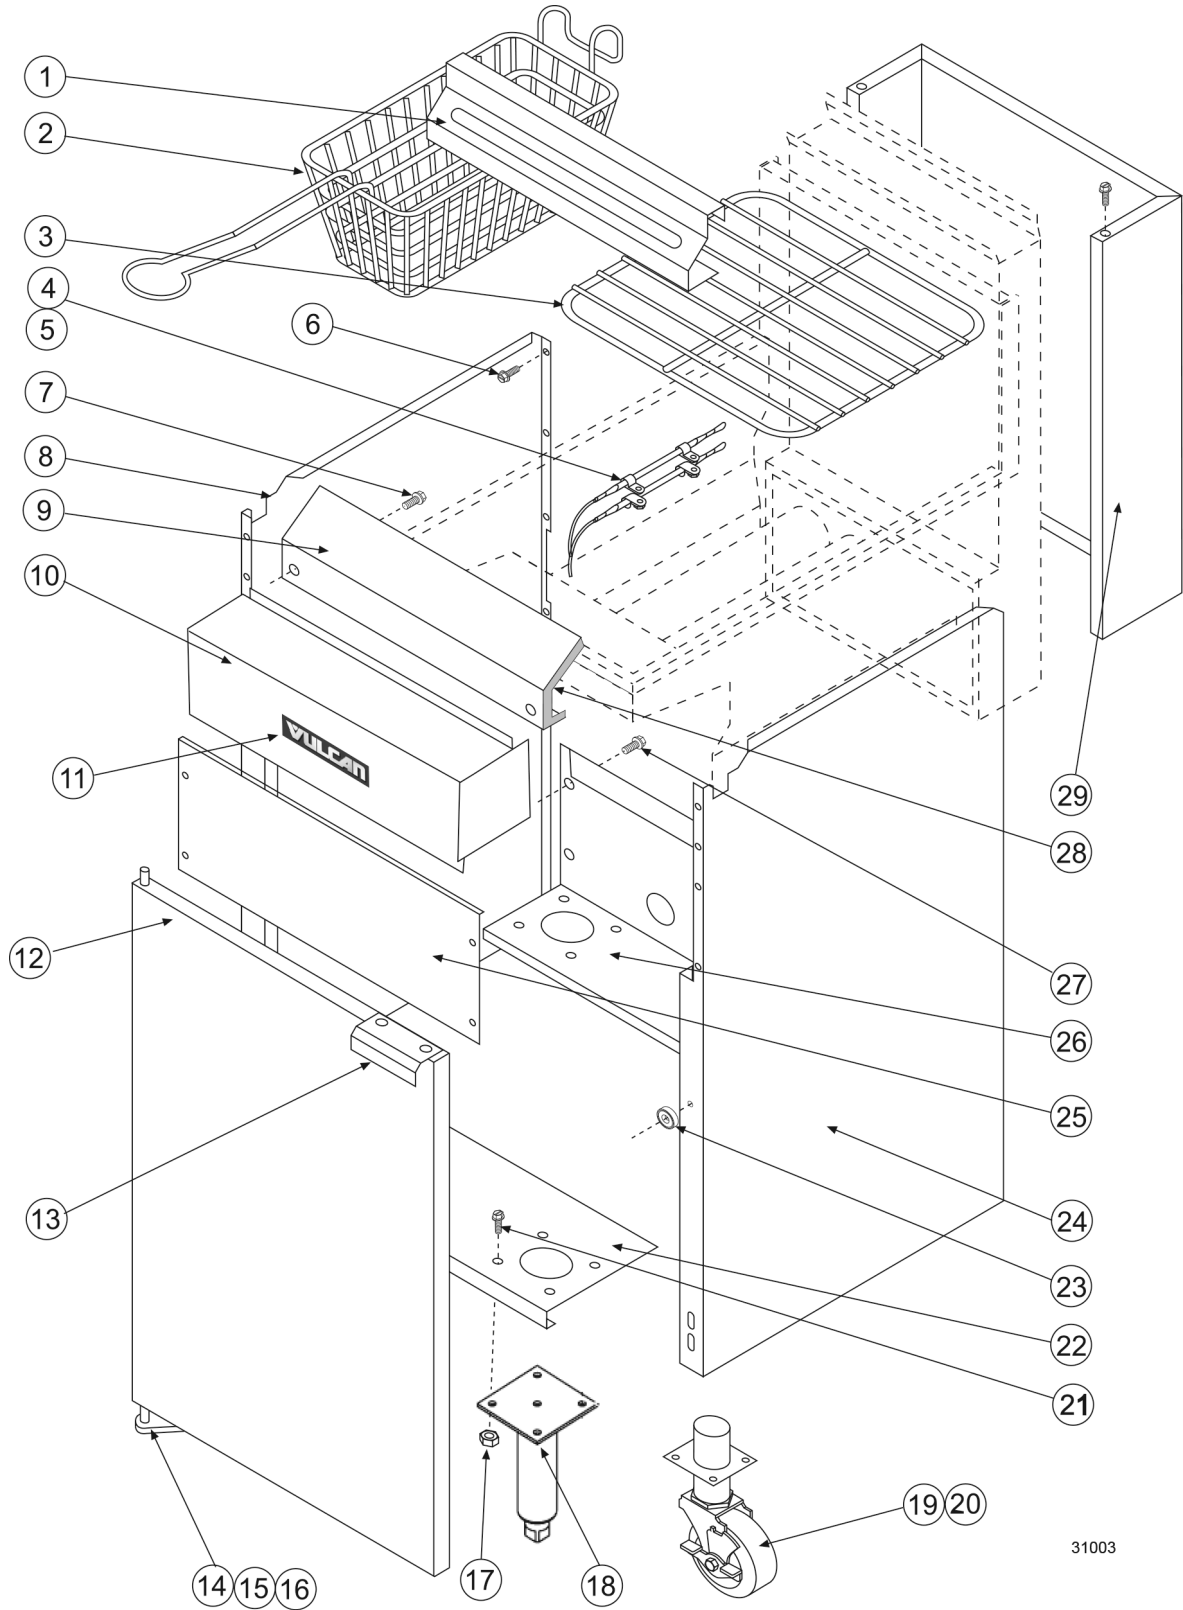

31003

BODY UNIT

BODY UNIT

ILLUS.	PART NO.	NAME OF PART	AMT.
1	00-419664-00002	Hanger - Basket (LG300 / LG400).....	1
	00-418321-00002	Hanger - Basket (LG500).....	1
2	00-499223-00001	Basket - Twin (LG300 / LG400).....	2
	00-499223-00002	Basket - Twin (LG500).....	1
3	00-427883-00001	Rack - Crumb (LG300).....	1
	00-427883-00002	Rack - Crumb (LG400).....	1
	00-427883-00003	Rack - Crumb (LG500).....	1
4	00-402558-00006	Clamp - Thermostat Bulb.....	2
5	00-417522-00003	Clip - Capillary.....	2
6	SD-036-03	Self-Tapping Screw 8-18 x 3/8 Hex Washer Hd., Type AB.....	4
7	SD-036-03	Self-Tapping Screw 8-18 x 3/8 Hex Washer Hd., Type AB.....	2
8	00-419778-00006	Body - L.H. Side (Before 1/1/13).....	1
	00-959427-00001	Body - L.H. Side (Starting 1/1/13).....	1
9	00-419656	Heat Shield (LG300 / LG400).....	1
	00-419656-00002	Heat Shield (LG500).....	1
10	00-419662-000G1	Front Panel (LG300 / LG400).....	1
10	00-419662-000G2	Front Panel Assembly (LG500).....	AR
11	00-957916-00005	Nameplate - Vulcan.....	1
*12	00-421582-000G2	Door Panel Assembly (Stainless Steel).....	1
**	00-959429-000G1	Door Panel Assembly (Stainless Steel).....	1
***	00-421582-000G4	Door Panel Assembly (Stainless Steel).....	1
****	00-959429-000G2	Door Panel Assembly (Stainless Steel).....	1
13	00-419653	Handle.....	1
14	00-428023-000G1	Hinge Assy.....	1
15	SD-032-07	Self-Tapping Screw 10-24 x 1/2 Hex Washer Hd., Type TT.....	2
16	NS-044-09	Nut Assy. 10-24 Hex KEPS.....	2
17	00-123109	Screw 6-32 x 3/8 Serrated Hd.....	AR
18	00-413112-00012	Leg - Plate Mount (6 In.).....	4
19	00-421893-000G1	Caster - Plate Mount (Set of Four).....	1
20	00-421893-000G1	Caster - Plate Mount (Set of Four).....	1
21	NS-044-14	Nut 1/4-20 Hex KEPS.....	AR
22	00-427886-00001	Body - Front Bottom.....	1
23	00-497296-000G1	Magnet Assy.....	1
24	00-419778-00005	Body - R.H. Side (Before 1/1/13).....	1
	00-959427-00002	Body - R.H. Side (Starting 1/1/13).....	1
25	00-419788-00001	Shield - Front (LG300 / LG400).....	1
	00-419788-00002	Shield - Front (LG500).....	1
26	00-427884-00001	Body - Rear Bottom (LG300 / LG400).....	1
	00-497428-00003	Body - Bottom (LG500).....	1
27	SD-032-07	Self-Tapping Screw 10-24 x 1/2 Hex Washer Hd., Type TT.....	4
28	00-419795-000G1	Insulation - Heat Shield (LG300 / LG400).....	1
	00-419795-000G2	Insulation - Heat Shield (LG500).....	1
*29	00-416959-00006	Wrap - Flue.....	1
***	00-418336-00002	Flue - Wrap (SST).....	1
**	00-959423-000G1	Wrap - Flue.....	1
****	00-959423-000G2	Wrap - Flue.....	1
**	00-959424-000G1	Flue.....	1
****	00-959424-000G2	Flue.....	1

* LG300 / LG400 (Before 1/1/13)
** LG300 / LG400 (Starting 1/1/13)
*** LG500 (Before 1/1/13)
**** LG500 (Starting 1/1/13)