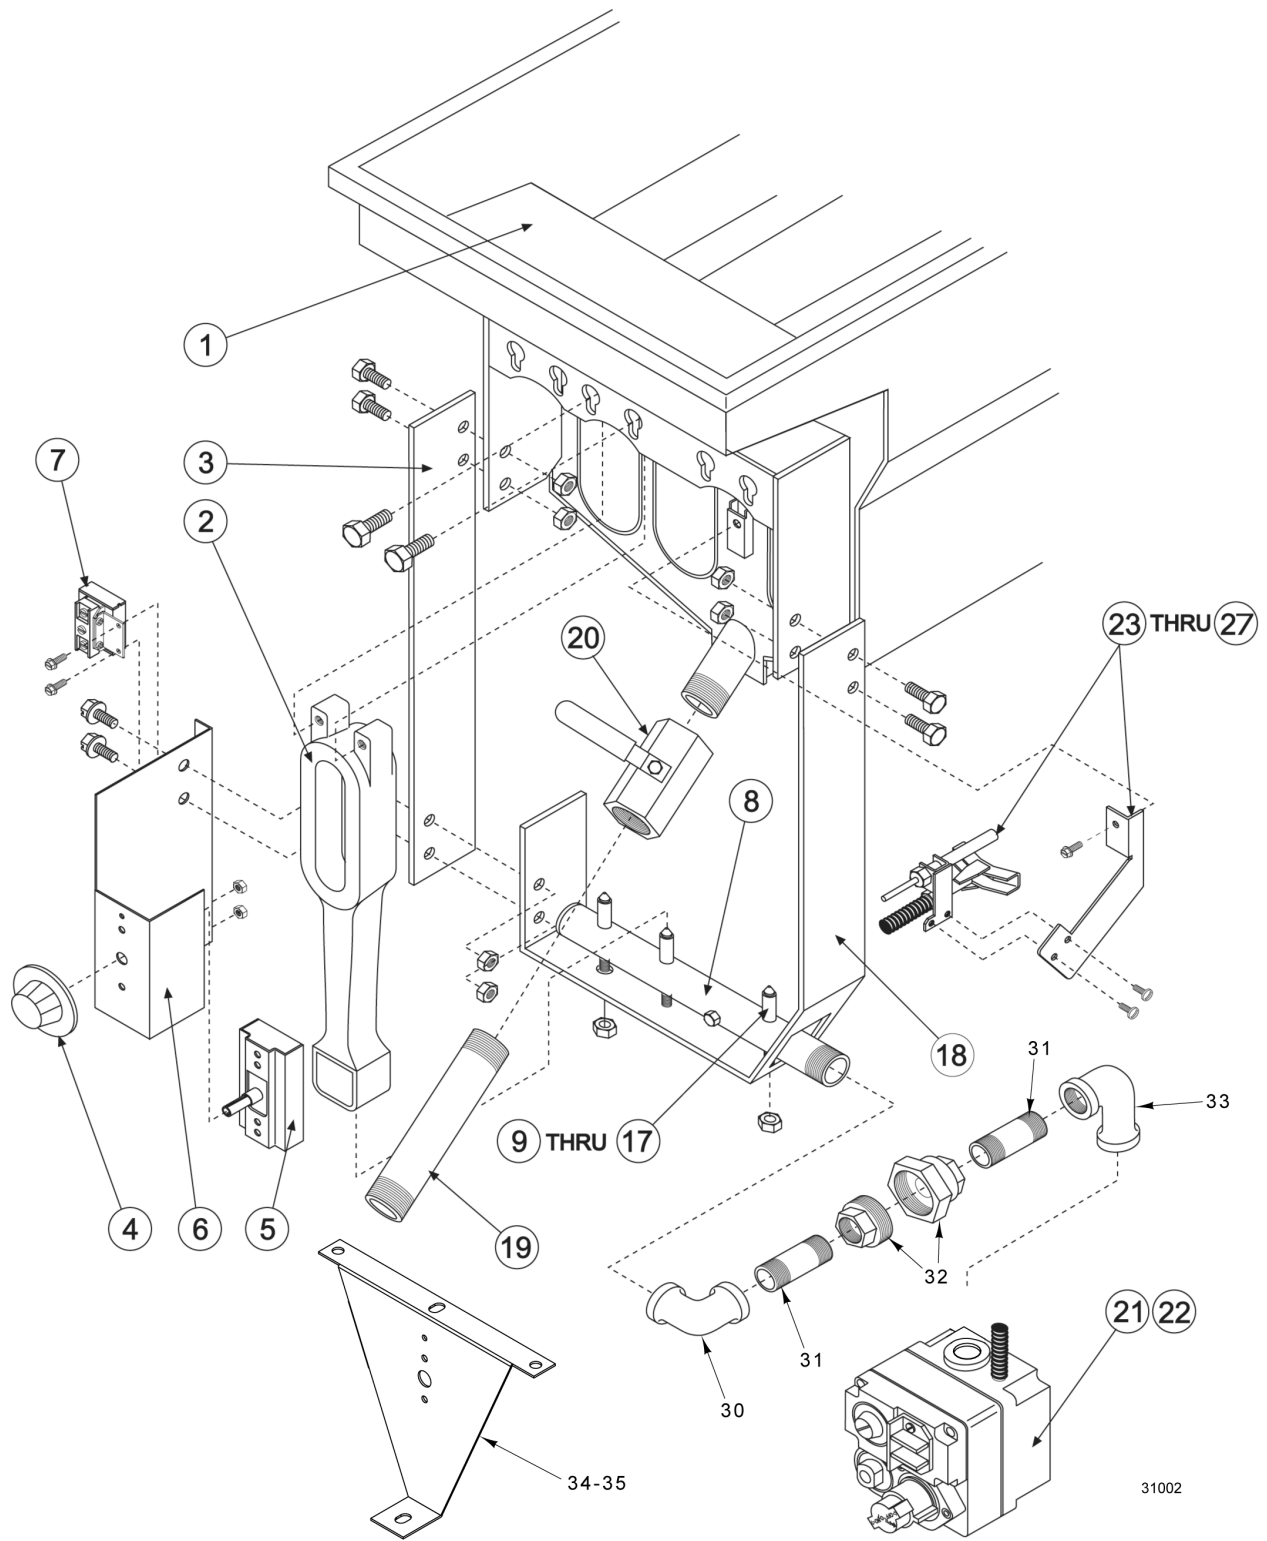

**Table of Contents**

5	BURNER COMPONENTS
7	BODY UNIT
9	ACCECCORIES
11	RECOMMENDED SPARE PARTS

**BURNER COMPONENTS**

**BURNER COMPONENTS**

ILLUS.	PART NO.	NAME OF PART	AMT.
PL-31002			
*1	00-499700-000G1	Tank Assembly (LG300) (Before 1/1/13).....	1
*	00-499701-000G1	Tank Assembly (LG400) (Before 1/1/13).....	1
*	00-499702-000G2	Tank Assembly (LG500) (Before 1/1/13).....	1
**	00-959430-000G1	Tank Assy. (LG300) (Starting 1/1/13).....	1
**	00-959430-000G2	Tank Assy. (LG400) (Starting 1/1/13).....	1
**	00-959430-000G3	(LG500) (Starting 1/1/13).....	1
2	00-410681-00001	Burner.....	AR
3	00-417714-00001	Extension - Hanger.....	1
4	00-944801	Knob - Thermostat.....	1
5	00-913153	Kit - Thermostat (Incls. Knob and Screws).....	1
6	00-419613	Bracket - Control.....	1
7	00-410840-00002	Control - High Limit.....	1
*8	00-418209-00001	Manifold - Burner (3 Tube) (LG300) (Before 1/1/13).....	1
*	00-418212-00001	Manifold - Burner (4 Tube) (LG400) (Before 1/1/13).....	1
*	00-418318-00003	Manifold - Burner (5 Tube) (LG500) (Before 1/1/13).....	1
**	00-976890	Manifold - Burner (3 Tube) (LG300) (Starting 1/1/13).....	1
**	00-976891	Manifold - Burner (4 Tube) (LG400) (Starting 1/1/13).....	1
**	00-976892	Manifold - Burner (5 Tube) (LG500) (Starting 1/1/13).....	1
9	00-010901-00039	Orifice - Spud (Nat. Gas) (Sea Level - 2000 Ft.).....	AR
10	00-010901-00041	Orifice - Spud (Nat. Gas) (2000 - 3000 Ft.).....	AR
11	00-010901-00042	Orifice - Spud (Nat. Gas) (3000 - 5000 Ft.).....	AR
12	00-010901-00043	Orifice - Spud (Nat. Gas) (5000 - 7000 Ft.).....	AR
13	00-010901-00044	Orifice - Spud (Nat. Gas) (7000 - 8000 Ft.).....	AR
14	00-010901-00052	Orifice - Spud (LP Gas) (Sea Level - 2000 Ft.).....	AR
15	00-010901-00053	Orifice - Spud (LP Gas) (3000 - 5000 Ft.).....	AR
16	00-010901-00054	Orifice - Spud (LP Gas) (5000 - 8000 Ft.).....	AR
17	00-410695-00001	Extension - Orifice.....	AR
18	00-418208-00001	Hanger - Manifold (3 Tube) (LG300).....	1
	00-418211-00001	Hanger - Manifold (4 Tube) (LG400).....	1
	00-418317-00001	Hanger - Manifold (5 Tube) (LG500).....	1
19	FP-085-74	Pipe (1 1/4 x 6 3/4 In.).....	1
20	00-958392-000G1	Valve Assy. - Drain (LH).....	1
21	00-410841-00022	Combination Valve (Nat. Gas).....	1
22	00-410841-00023	Combination Valve (LP Gas).....	1
23	00-426505-00023	Tube - Flex 1/4 O.D. x 23 In. Lg.....	1
24	00-412212-00007	Pilot (Nat. Gas).....	1
25	00-412212-00002	Pilot (LP Gas).....	1
26	00-410839-00004	Thermopile.....	1
27	00-427952-00001	Bracket - Pilot Mounting.....	1
28	00-417008-000G1	Heat Baffle for Burner.....	1
29	00-497344-000G1	Wiring Harness.....	1
30	FP-078-89	Elbow - Reducing 3/4 x 1/2.....	1
31	FP-035-94	Pipe 1/2 x 1-1/2 TBE.....	2
32	FP-022-11	Union - Pipe.....	1
33	FP-013-17	Elbow - Street 1/2 x 90 Deg.....	1
**34	00-976894	Panel - Thermostat (LG300 & LG400) (Starting 1/1/13).....	1
**35	00-976893	Panel - Thermostat (LG500) (Starting 1/1/13).....	1