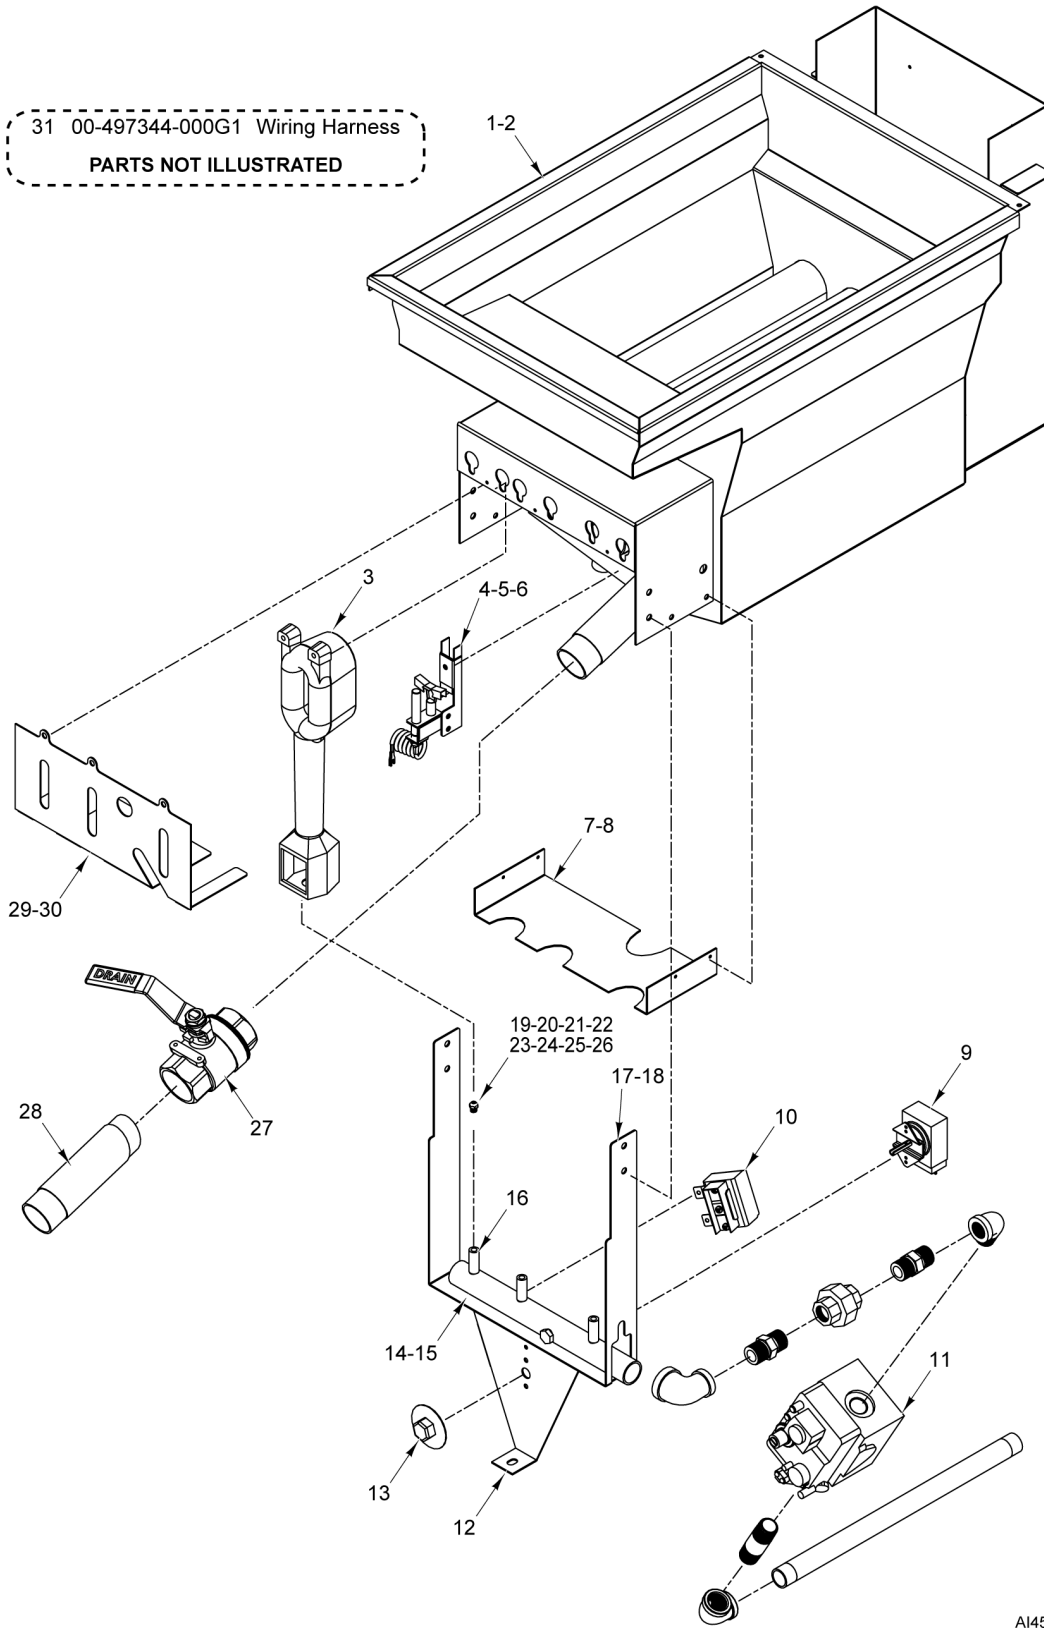

BURNER COMPONENTS

BURNER COMPONENTS

ILLUS.	PART NO.	NAME OF PART	AMT.
PL-AI4582			
1	00-944977-0000A	Tank Assembly (VEG35).....	1
2	00-976800-0000A	Tank Assembly (VEG50).....	1
3	00-944996	Burner.....	1
*4	00-412212-00007	Pilot (Nat. Gas).....	1
5	00-410839-00004	Thermopile.....	1
6	00-427952-00001	Bracket - Pilot Mounting.....	1
7	00-944981-00013	Panel - Burner Under (VEG35).....	1
8	00-976801-00013	Panel - Burner Under (VEG50).....	1
9	00-913153-00000	Kit - Millivolt Thermostat (Includes Item 13).....	1
10	00-410840-00002	Control - High Limit.....	1
*11	00-410841-00022	Valve - Combination (NAT).....	1
12	00-944981-00014	Panel - Thermostat.....	1
13	00-944801	Knob - Thermostat.....	1
14	00-418209-00001	Manifold - Burner (3 Tube) (VEG35).....	1
15	00-418212-00001	Manifold - Burner (4 Tube) (VEG50).....	1
16	00-410695-00001	Extension - Orifice.....	1
17	00-944981-00008	Hanger - Manifold (3 Tube) (VEG35).....	1
18	00-976801-00008	Hanger - Manifold (4 Tube) (VEG50).....	1
19	00-010901-00044	Orifice - Spud (Nat. Gas) (Sea Level - 2000 Feet) (VEG35).....	AR
20	00-010901-00045	Orifice - Spud (Nat. Gas) (2000 - 5000 Feet) (VEG35).....	AR
21	00-010901-00046	Orifice - Spud (Nat. Gas) (5000 - 6000 Feet) (VEG35).....	AR
22	00-010901-00047	Orifice - Spud (Nat. Gas) (6000 - 8000 Feet) (VEG35).....	AR
23	00-010901-00047	Orifice - Spud (Nat. Gas) (Sea Level - 2000 Feet) (VEG50).....	AR
24	00-010901-00048	Orifice - Spud (Nat. Gas) (2000 - 4000 Feet) (VEG50).....	AR
25	00-010901-00049	Orifice - Spud (Nat. Gas) (4000 - 7000 Feet) (VEG50).....	AR
26	00-010901-00050	Orifice - Spud (Nat. Gas) (7000 - 9000 Feet) (VEG50).....	AR
27	00-958392-000G1	Valve Assy. - Drain (LH).....	1
28	FP-085-74	Pipe 1-1/4 x 6-3/4.....	1
29	00-944981-00009	Panel - Burner Cover (VEG35).....	1
30	00-976801-00009	Panel - Burner Cover (VEG50).....	1
31	00-497344-000G1	Wiring Harness.....	1

* The VEG Series fryer is not available in LP Gas construction.