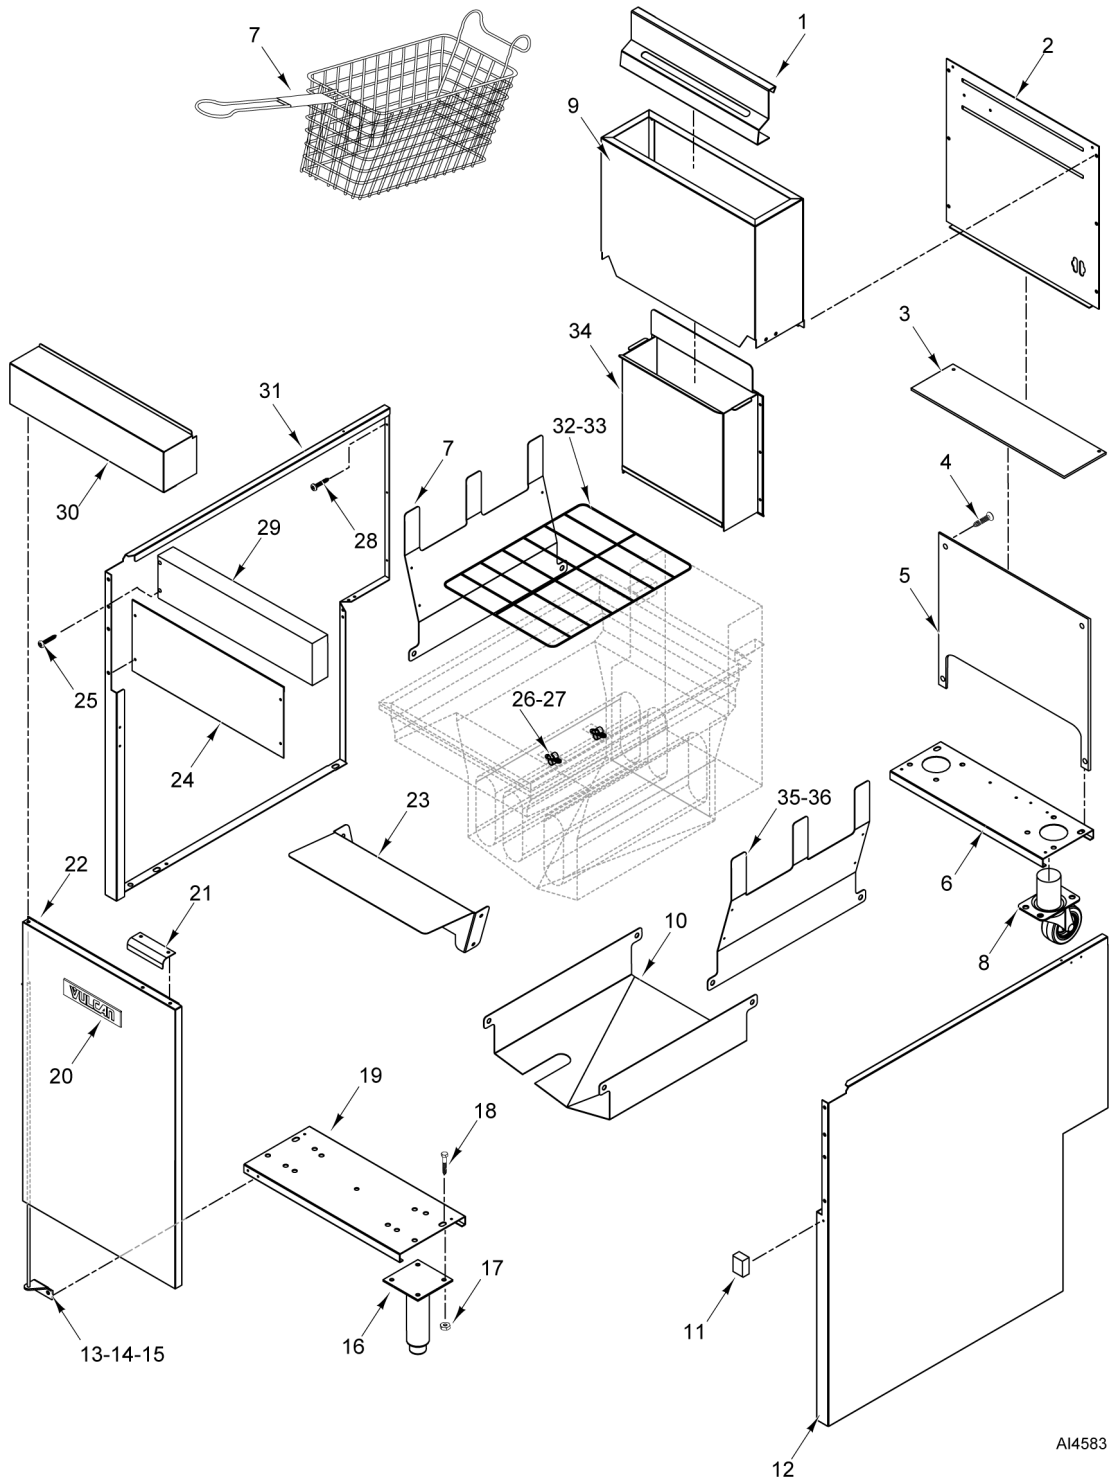

\* The VEG Series fryer is not available in LP Gas construction.

**BODY UNIT**

**BODY UNIT**

ILLUS. PL-AI4583	PART NO.	NAME OF PART	AMT.
1	00-419664-00002	Hanger - Basket.....	1
2	00-976572-00000	Panel - Chassis Back.....	1
3	00-976573-00000	Panel - Chassis Step.....	1
4	SD-032-07	Self-Tapping Screw 10-24 x 1/2 Hex. Hex Washer Hd., Type TT.....	4
5	00-944981-00017	Panel - Service Back.....	1
6	00-427884-00001	Body - Rear Bottom.....	1
7	00-499223-00001	Basket - Twin.....	2
8	00-421893-000G1	Caster - Plate Mount (Set of Four).....	2
9	00-959423-000G1	Wrap - Flue.....	1
10	00-944981-00004	Insulation Shell - Bottom Panel (VEG35).....	1
11	00-497296-000G1	Magnet Assy.....	1
12	00-959427-00002	Body - R.H. Side.....	1
13	00-976571-0000A	Hinge - Assembly.....	1
14	SD-032-07	Self-Tapping Screw 10-24 x 1/2 Hex. Hex Washer Hd., Type TT.....	2
15	NS-044-09	Nut Assy. 10-24 Hex KEPS.....	2
16	00-413112-00012	Leg - Plate Mount (6 In.).....	4
17	NS-044-14	Nut Assy. 1/4-20 Hex KEPS.....	AR
18	SD-015-14	Self-Tapping Screw 1-4-20 x 1/2.....	AR
19	00-427886-00001	Body - Bottom (Front).....	1
20	00-957916-00005	Nameplate - Vulcan.....	1
21	00-419653	Handle.....	1
22	00-959429-000G1	Door Panel Assembly (Stainless Steel).....	1
23	00-944981-00005	Insulation Shell - Front Panel.....	1
24	00-419788-00001	Shield - Front.....	1
25	SD-036-03	Self-Tapping Screw 8-18 x 3/8 Slotted. Hex Washer Hd., Type AB.....	2
26	00-402558-00006	Clip - Tubing.....	2
27	00-417522-00003	Clip - Capillary.....	2
28	SD-036-03	Self-Tapping Screw 8-18 x 3/8 Slotted. Hex Washer Hd., Type AB.....	AR
29	00-419656	Heat Shield.....	1
30	00-419662-000G1	Front Panel.....	1
31	00-959427-00001	Body - L.H. Side.....	1
32	00-427883-00001	Screen - Basket Support (VEG35).....	1
33	00-427883-00002	Screen - Basket Support (VEG50).....	1
34	00-959424-000G1	Flue.....	1
35	00-944981-00003	Insulation Shell - Side Panel (VEG35).....	2
36	00-976801-00003	Insulation Shell - Side & Bottoms (VEG50).....	1